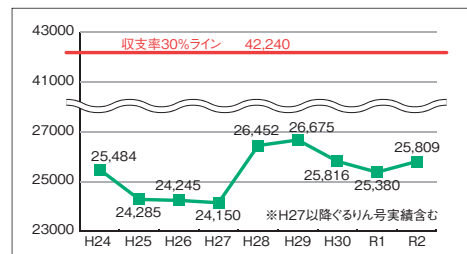

《ルート別利用者数》 単位:人

▶区バス利用者数推移

《南区バス利用者数の推移(全体)》 単位:人