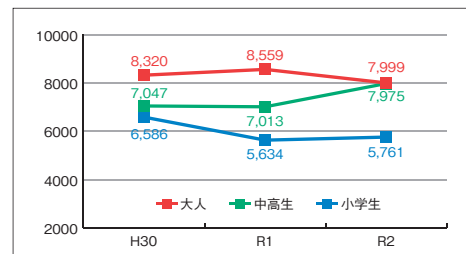

## 公共交通情報コーナー

令和2年度 南区バスの利用実績

### ▶利用者数は昨年度に比べ増加

新型コロナウイルスの影響で5月末までは利用者が減少していましたが、その後は登校日数の増加に伴い、学生の利用が増え、年間の利用者数は前年度より429人増加しました。多くの人から利用してもらうことで、利便性が高い公共交通を持続することができます。本格運行へ移行し2年目を迎えた、まちなか循環ルート「ぐるりん号」と併せて、南区バスをぜひ利用してください。

### ▶区バス利用者数推移

《南区バス利用者数の推移(全体)》 単位:人

《区分別利用者数(前年度比較)》 単位:人

《ルート別利用者数》 単位:人

区分	北部	大鷲	白根・さつき野駅	新飯田・茨曾根	庄瀬	東部	ぐるりん号	合計
大人	1,679	464	679	3,004	1,736	437	4,037	12,036
中学生	583	172	5,448	22	17	1,733	6	7,981
小学生	2,059	3,672	10	11	9	0	31	5,792
利用者数合計(前年度比)	4,321 (-1)	4,308 (+255)	6,137 (+802)	3,037 (-229)	1,762 (-346)	2,170 (+48)	4,074 (-100)	25,809 (+429)