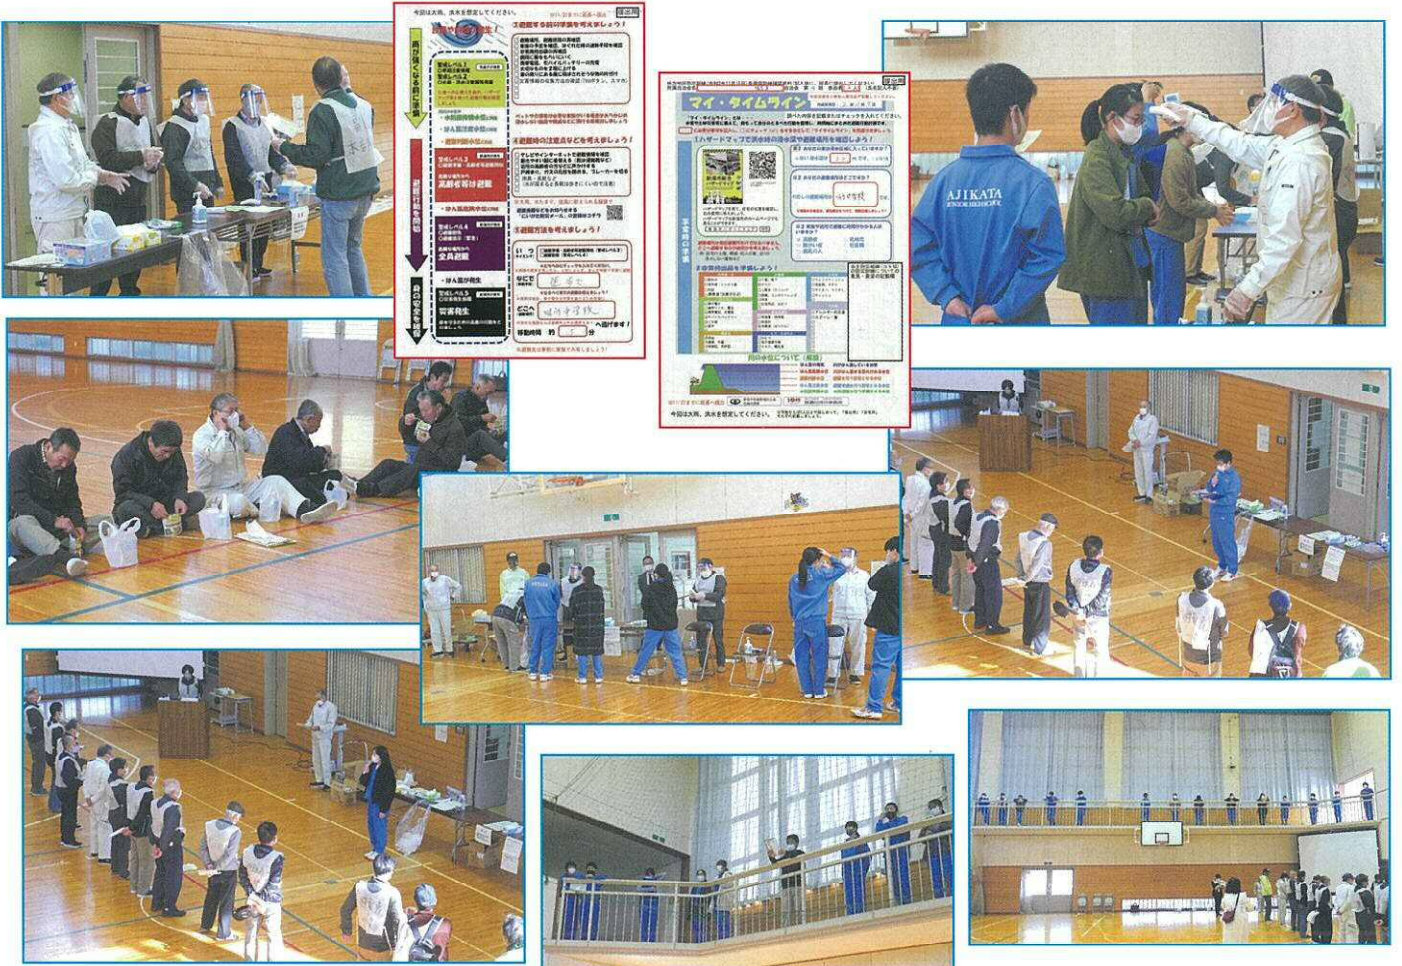

魅力ある地域づくりを目指して

味方コミ協だより

味方地区の世帯と人口
(令和2年10月末現在)

【味方地区】
世帯数：1,434 世帯
人口：男 1,990 人
女 2,135 人
計 4,125 人

【南区】
世帯数：16,324 世帯
人口：男 21,502 人
女 22,735 人
計 44,237 人
(住民基本台帳による)

発行責任者
味方地区コミュニティ協議会
会長 高橋 寛
新潟市南区味方1544番地
TEL (025) 372-6805

賀正

2021年1月1日
第43号

令和2年度 味方地区自主防災訓練を終えて

去る11月15日(日) 味方地区自治部会自主防災会・味方中学校主催による防災訓練を開催いたしました。近年、異常気象による大雨・洪水による災害が全国的に頻発していることから、大雨・洪水から命を守る避難行動をとれるよう、チェックシート(マイ・タイムライン)を利用して家庭内で避難準備と避難経路に関する話し合いを行う訓練といたしました。

また、地域住民の防災意識の向上と地域防災力の向上を図るため、自治会長と地域を支える一員として期待される中学生が連携し、新型コロナウイルス感染症対策を取り入れた避難所開設の初動訓練も行いました。

災害は忘れたころにやってきます。今回話し合われて作成されましたチェックシートを見やすい場所に掲示していただき、防災に役立てて頂きますようお願いいたします。