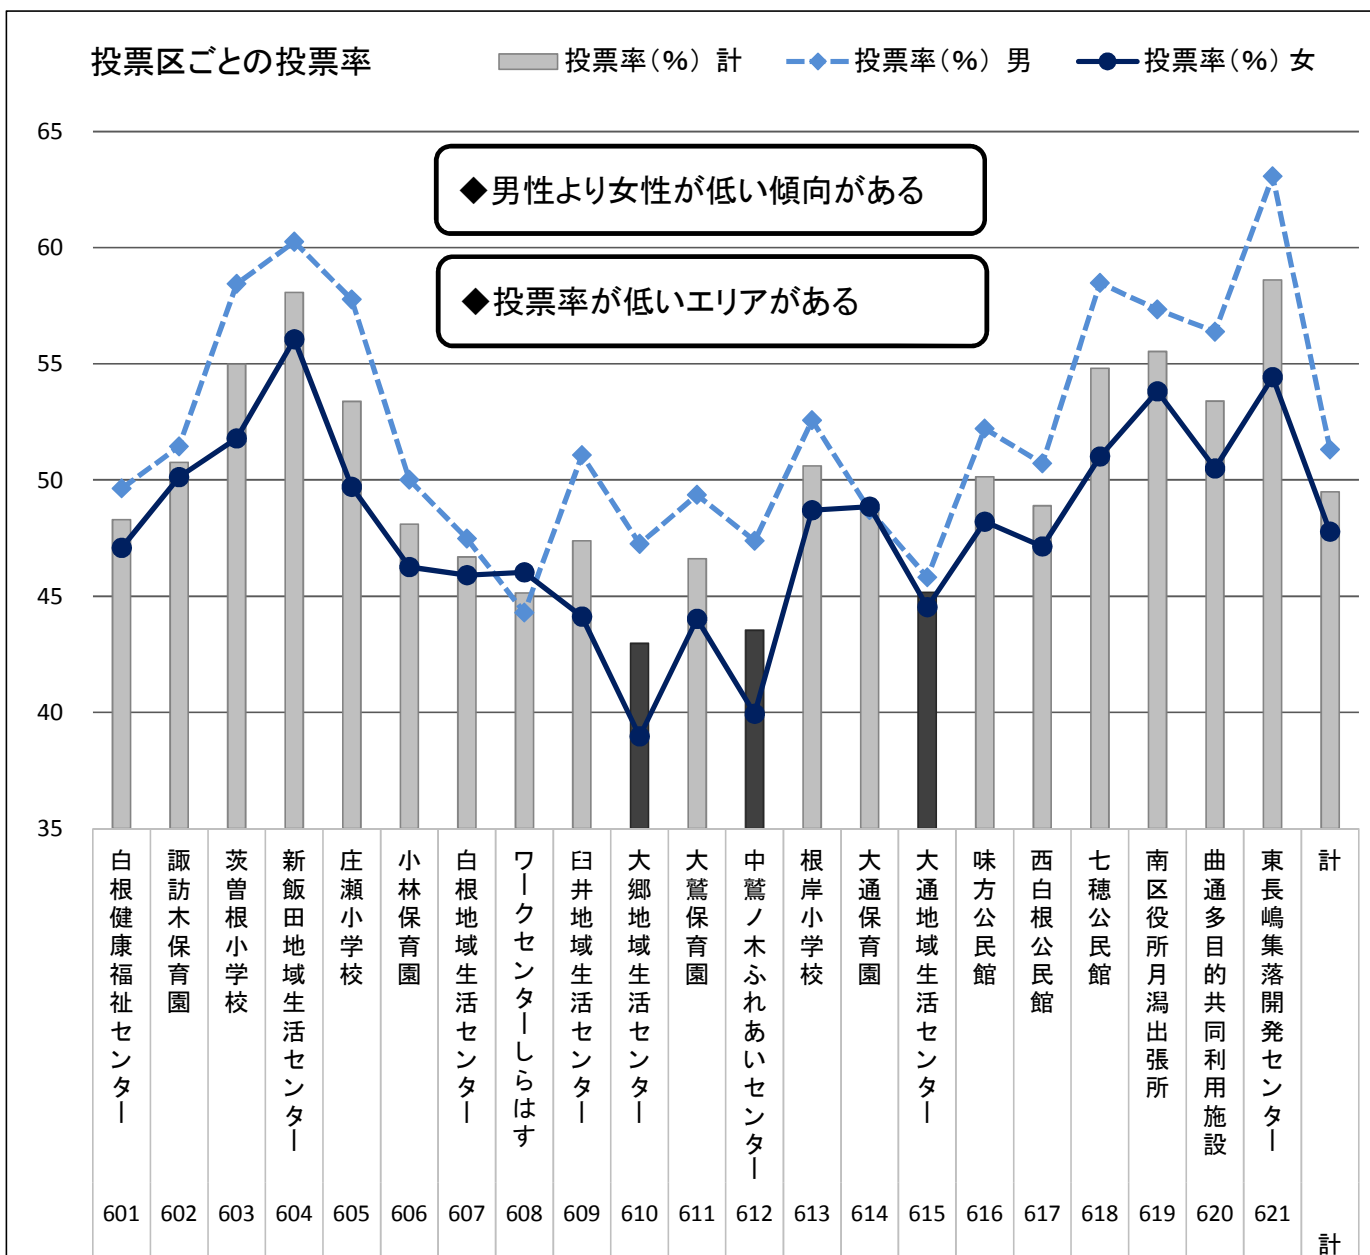

| 投票区 | 投票所名 | 投票率(%) | | |
|-----|--------------|--------|-------|--------------|
| | | 男 | 女 | 計 |
| 601 | 白根健康福祉センター | 49.64 | 47.07 | 48.29 |
| 602 | 諏訪木保育園 | 51.45 | 50.12 | 50.76 |
| 603 | 茨曽根小学校 | 58.45 | 51.80 | 54.99 |
| 604 | 新飯田地域生活センター | 60.26 | 56.05 | 58.07 |
| 605 | 庄瀬小学校 | 57.77 | 49.71 | 53.38 |
| 606 | 小林保育園 | 50.00 | 46.26 | 48.10 |
| 607 | 白根地域生活センター | 47.48 | 45.91 | 46.68 |
| 608 | ワークセンターしらはす | 44.29 | 46.03 | 45.14 |
| 609 | 臼井地域生活センター | 51.08 | 44.11 | 47.39 |
| 610 | 大郷地域生活センター | 47.24 | 38.97 | 42.97 |
| 611 | 大鷲保育園 | 49.36 | 44.03 | 46.61 |
| 612 | 中鷲ノ木ふれあいセンター | 47.39 | 39.94 | 43.53 |
| 613 | 根岸小学校 | 52.57 | 48.69 | 50.60 |
| 614 | 大通保育園 | 48.70 | 48.85 | 48.78 |
| 615 | 大通地域生活センター | 45.82 | 44.53 | 45.17 |
| 616 | 味方公民館 | 52.22 | 48.21 | 50.13 |
| 617 | 西白根公民館 | 50.71 | 47.14 | 48.89 |
| 618 | 七穂公民館 | 58.48 | 51.02 | 54.81 |
| 619 | 南区役所月潟出張所 | 57.34 | 53.82 | 55.53 |
| 620 | 曲通多目的共同利用施設 | 56.38 | 50.49 | 53.40 |
| 621 | 東長嶋集落開発センター | 63.07 | 54.43 | 58.61 |
| | 計 | 51.31 | 47.78 | 49.49 |

新潟県平均 58.25% 新潟市平均 53.73%