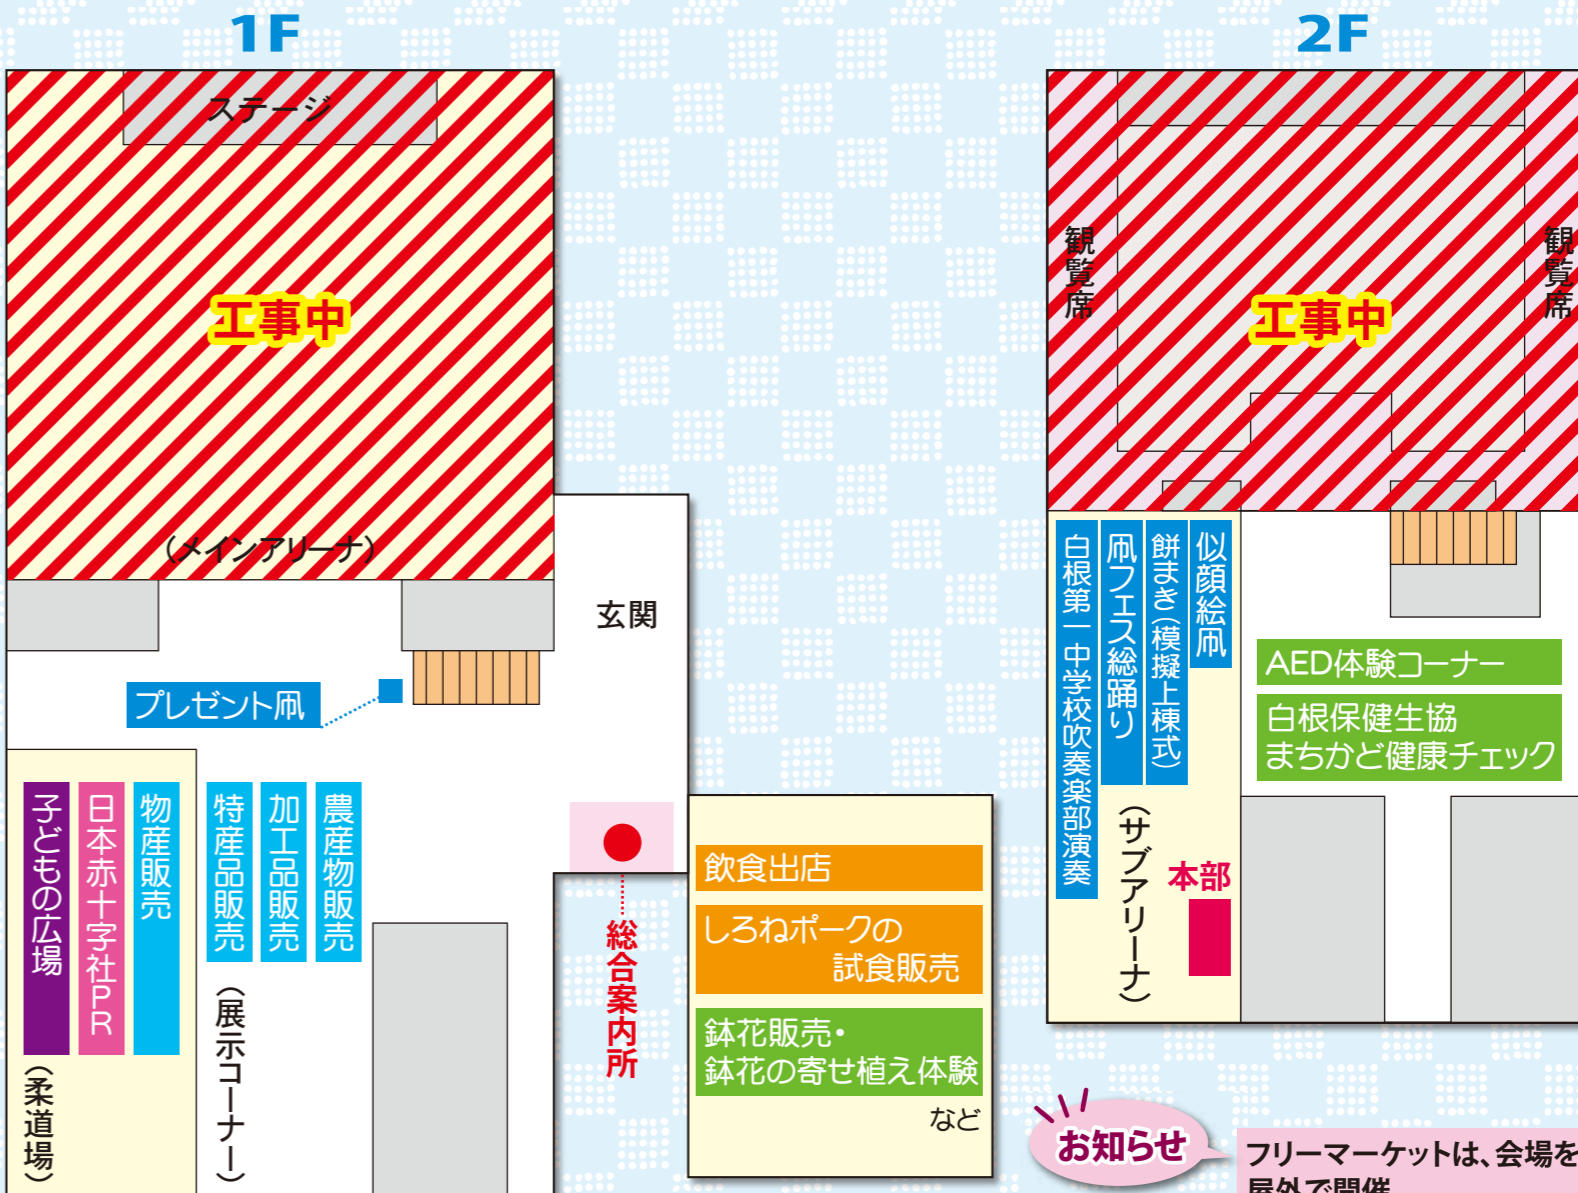

No	出店団体	販売品	種別
11	味方商工会	笹だんご、おこわ おにぎり、ジュース	物販
12	月瀧商工会	手打鎌、味噌、醤油 お菓子	物販
13	焼肉きなせや	キムチ 牛もつ鍋試食・販売	物販
14	味方商工会	笹だんご、おこわ	物販
15	子どもの広場	ゲーム	ゲーム
16	ひまわり隊 (南区女性消防団)	AEDの操作方法と 心肺蘇生法の指導など	体験
17	日本赤十字社 新潟支部	日本赤十字社PR	体験 PR
18	白根保健 生活協同組合	まちかど健康チェック (身体組成測定など)	体験

飲食出店テント案内

でんぶ焼き、たこ焼き、焼きそば、おにぎり、きのこ料理、ぼっかけ、綿あめ、クレープ、各種飲料 ほか

総踊り会場

- 18
- 17
- 16
- 15
- 14
- 13
- 12
- 11
- 10
- 9
- 8
- 7
- 6
- 5
- 4
- 3
- 2
- 1

↑
カルチャーセンター

雨天開催時の会場案内図(白根カルチャーセンター)

お知らせ
フリーマーケットは、会場を変更せず屋外で開催。ぜひ、お立ち寄りください。

※施設内飲食禁止