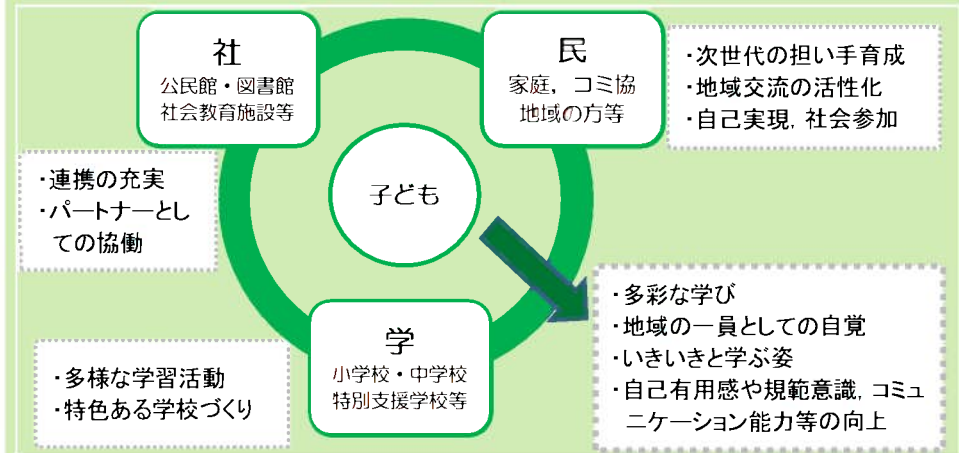

区担当教育委員	北区・秋葉区	東区・西蒲区	中央区・南区	江南区・西区
	田中賢一委員・渡邊節子委員	山倉茂美委員・市嶋洋介委員	上田晋三委員・小野沢裕子委員	佐藤久栄委員・渡邊純子委員

区教育ミーティング

- 実施期日 年2回（1回目：6月～9月，2回目：10月～翌年1月）
自治協議会会議の開催にあわせて同日での開催
- 対象 自治協議会委員
※1回目は全体会，2回目は部会
- 懇談テーマ 1回目・平成31年度教育委員会の施策について
・区ごとに設定したテーマの現状や課題について
2回目・1回目に設定したテーマの課題への取組内容や成果について
- 当日の進行
 - ・教育委員会から情報提供
 - ・教育委員と参加者の意見交換・懇談
 - ・開催時間は，1時間30分程度
 - ・原則公開

区の実情・課題を共有し，連携を強化します。
地域では，共有した情報をそれぞれの地域活動に活かします。

中学校区教育ミーティング

- 実施期日 6月～12月
- 対象 中学校区内の小・中学校の教員，PTA，コミュニティ協議会，地域教育コーディネーター，公民館

中学校区内の子どもを地域全体が連携し育てる体制づくりにつなげます。

教育委員会（教育長・教育委員8名）
情報の共有と市の教育に係る方針決定

中学校区教育ミーティング