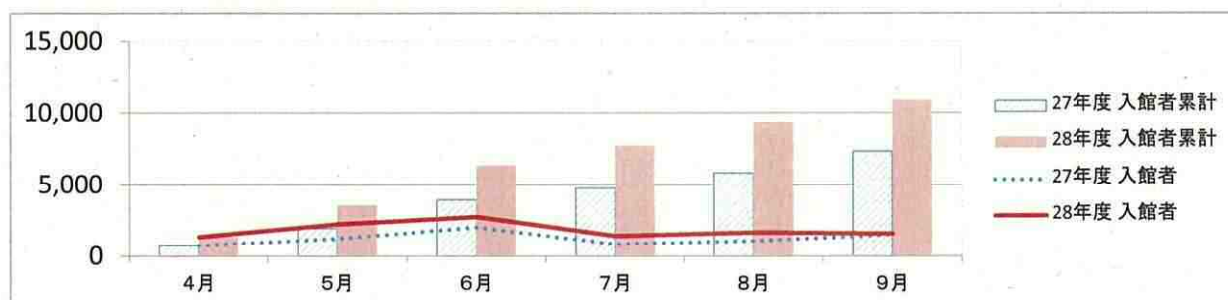

○しろね大凧と歴史の館 入館者数推移

【表1】年度別入館者数

(単位:人)

	個人	団体	無料	入館者合計	対前年比 (人数)	対前年比 (%)
H23	4,306	8,602	6,220	19,128	—	—
H24	4,132	5,575	5,352	15,059	△ 4,069	78.7%
H25	3,704	5,553	6,323	15,580	521	103.5%
H26	3,602	4,366	8,494	16,462	882	105.7%
H27	3,957	5,075	8,622	17,654	1,192	107.2%

【表2】H28年度上半期入館者数 前年度との比較

(単位:人)

	27年度		28年度		比較			
	月	累計	月	累計	月		累計	
4月	740	740	1,335	1,335	595	180.4%	595	180.4%
5月	1,206	1,946	2,235	3,570	1,029	185.3%	1,624	183.5%
6月	1,999	3,945	2,748	6,318	749	137.5%	2,373	160.2%
7月	819	4,764	1,393	7,711	574	170.1%	2,947	161.9%
8月	1,054	5,818	1,650	9,361	596	156.5%	3,543	160.9%
9月	1,498	7,316	1,549	10,910	51	103.4%	3,594	149.1%

【グラフ】H28年度上半期入館者数 前年度との比較