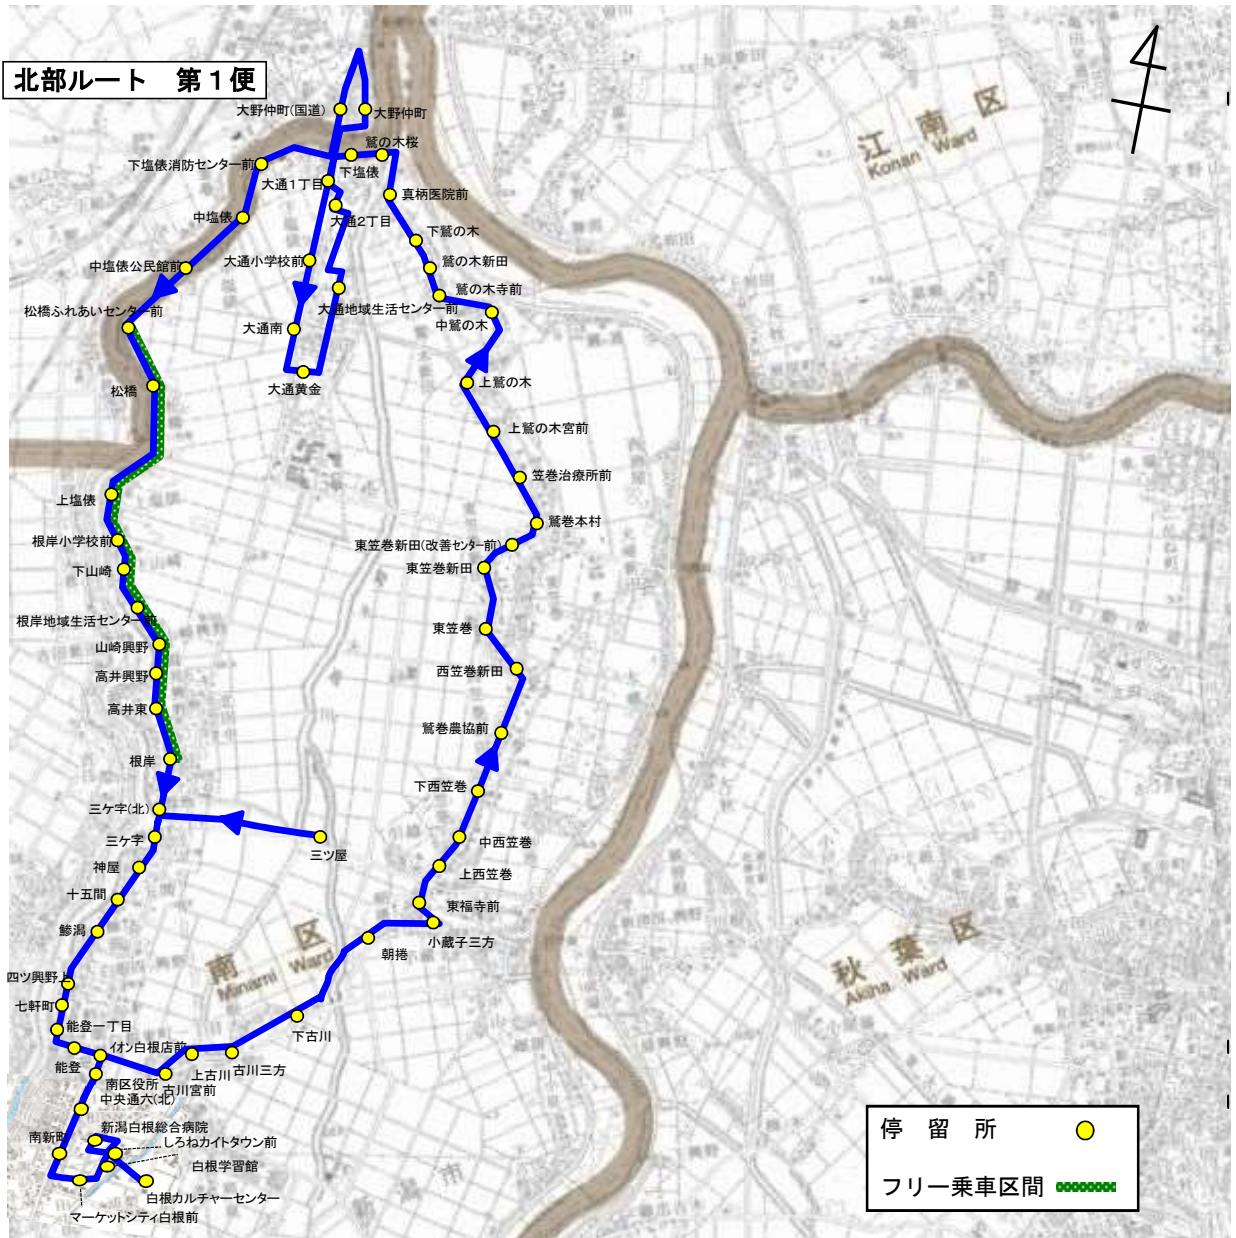

◇現行運行計画概要（東部ルート）

| | |
|---------------------|--------------------------------------|
| 運行区間 (主なバス停) | 新飯田～田上駅 (新飯田下町～茨曾根小学校前～庄瀬本村～田上駅前) |
| 運行距離(km) | 14.0～14.3km |
| 運行手段 | 41人乗り小型バス(座席14席), 35人乗り小型バス(座席16席) |
| 運行便数(便/日) | 【往路】新飯田⇒田上駅行き 1便 【復路】田上駅⇒新飯田行き 2便 |
| 運行日 | 平日(12月29日～1月3日運休) |
| 運賃(円/回) | 200円均一 (中高生100円, 小学生50円, 未就学児無料) |
| 運行事業者 | 新潟交通観光バス株式会社 |
| 運行形態 | 道路運送法第4条 |
| 運行実績 (H28.4～H28.12) | |
| 利用者数(人/便) | 7.1人/便 |
| 収支率(%) | 24.9% |

◇現運行計画概要（まちなか循環ルート）

| | |
|---------------------|--|
| 運行区間 (主なバス停) | 白根学習館～白根学習館 (白根学習館～五の町～南区役所～新潟白根総合病院～白根学習館) |
| 運行距離(km) | 7.0km |
| 運行手段 | 47人乗り小型バス(座席19席) |
| 運行便数(便/日) | 9便 |
| 運行日 | 平日(12月29日～1月3日運休) |
| 運賃(円/回) | 100円均一 (小学生50円, 未就学児無料) |
| 運行事業者 | 新潟交通観光バス株式会社 |
| 運行形態 | 道路運送法第4条 |
| 運行実績 (H28.4～H28.12) | |
| 利用者数(人/便) | 1.0人/便 |
| 収支率(%) | 5.1% |

運行ルート図(現行)

| ルート名 (色) | 北部  | 大鷲  | 白根・さつき野駅  | 新飯田・茨曾根  | 庄瀬  | 東部  | まちなか循環  |
|-------------|---|---|---|--|---|---|---|
| 運行距離 | 34.1 ~38.0Km | 29.4 ~32.0Km | 24.3~27.3Km | 15.3~15.5Km | 17.7~17.9Km | 14.0 ~14.3Km | 7.0km |
| 運行便数 | 3便 | 2便 | 5便 | 2便 | 2便 | 3便 | 9便 |

運行ルート図(現行)

起点:三ツ屋 終点:白根カルチャーセンター

運行ルート図(現行)

起点: 白根カルチャーセンター 終点: 白根カルチャーセンター

運行ルート図(現行)

起点:白根カルチャーセンター 終点:南區役所

運行ルート図(現行)

起点: 南区役所 終点: 白根カルチャーセンター