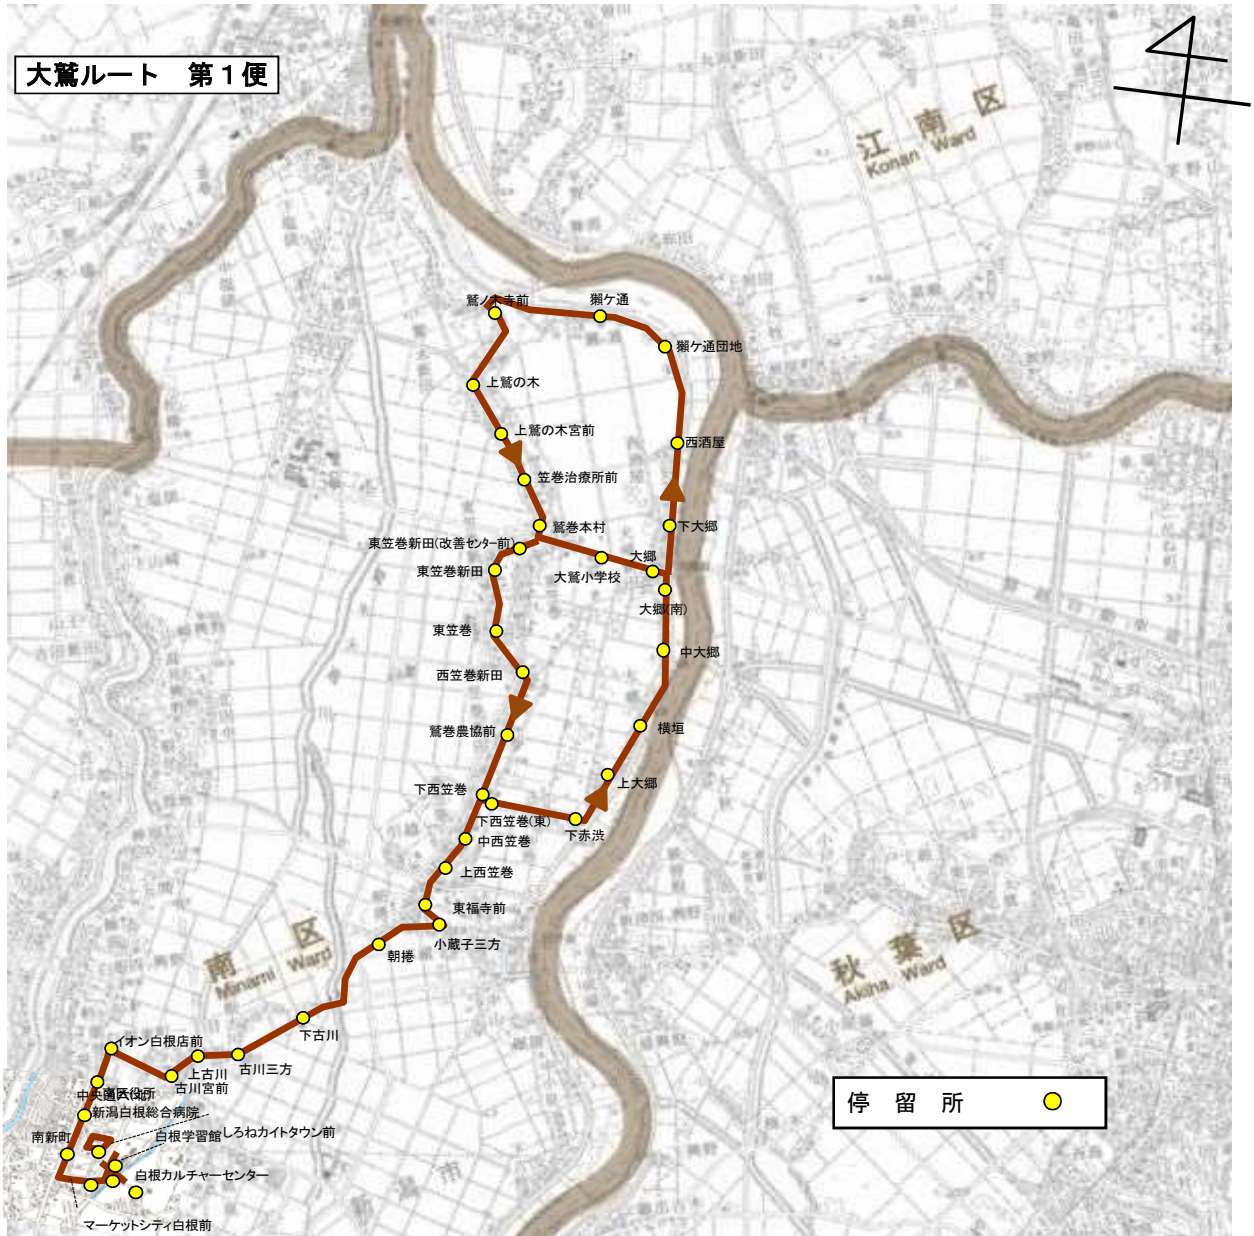

運行ルート図(現行)

起点:三ツ屋 終点:白根カルチャーセンター

運行ルート図(現行)

起点: 白根カルチャーセンター 終点: 白根カルチャーセンター

運行ルート図(現行)

起点:白根カルチャーセンター 終点:南區役所

運行ルート図(現行)

起点: 南区役所 終点: 白根カルチャーセンター

運行ルート図(現行)

第1便(往路) 起点:南区役所 終点:さつき野駅

運行ルート図(現行)

第1便(復路) 起点:さつき野駅 終点:白根カルチャーセンター
 第2便(往路) 起点:白根カルチャーセンター 終点:さつき野駅

運行ルート図(現行)

第2便(復路) 起点:さつき野駅 終点:南区役所
 第3便(復路) 起点:さつき野駅 終点:南区役所

運行ルート図(現行)

第1便 起点:上新田 終点:白根カルチャーセンター
第2便 起点:白根カルチャーセンター 終点:上新田