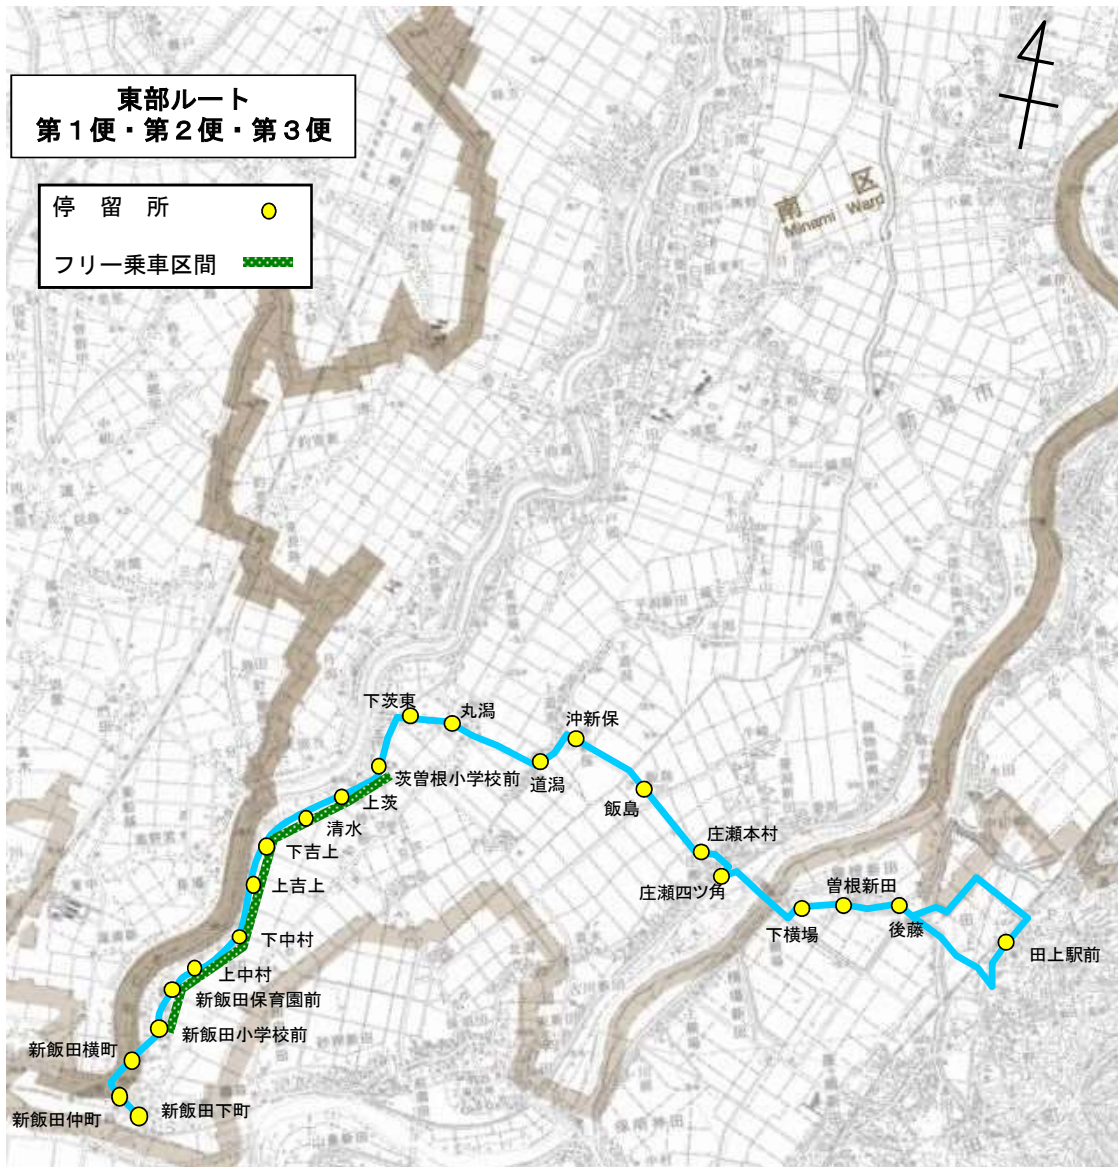

運行ルート図(現行)

- 第1便 起点:新飯田下町 終点:田上駅
- 第2便 起点:田上駅 終点:新飯田下町
- 第3便 起点:田上駅 終点:新飯田下町