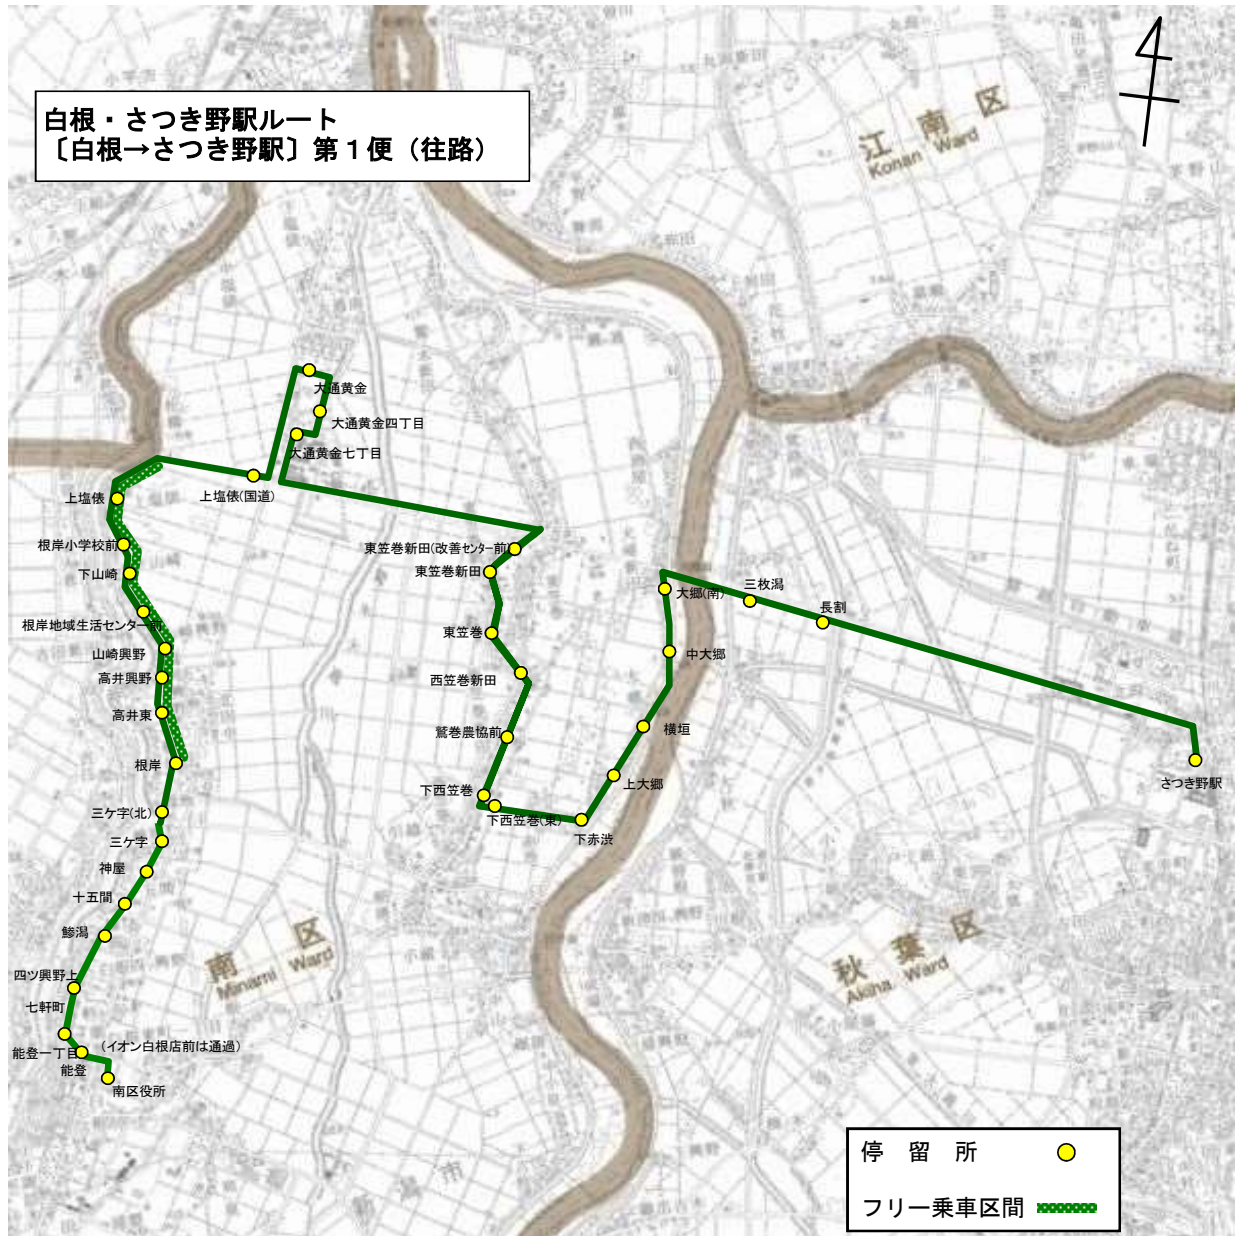

運行ルート図(現行)

| ルート名 (色) | 北部  | 大鷲  | 白根・さつき野駅  | 新飯田・茨曾根  | 庄瀬  | 東部  | まちなか循環  |
|-------------|---|---|---|--|---|---|---|
| 運行距離 | 34.1 ~38.0Km | 29.4 ~32.0Km | 24.3~27.3Km | 15.3~15.5Km | 17.7~17.9Km | 14.0 ~14.3Km | 7.0km |
| 運行便数 | 3便 | 2便 | 5便 | 2便 | 2便 | 3便 | 9便 |

運行ルート図(現行)

起点:三ツ屋 終点:白根カルチャーセンター

運行ルート図(現行)

起点: 白根カルチャーセンター 終点: 白根カルチャーセンター

運行ルート図(現行)

起点:白根カルチャーセンター 終点:南區役所

運行ルート図(現行)

起点: 南区役所 終点: 白根カルチャーセンター

運行ルート図(現行)

第1便(往路) 起点:南区役所 終点:さつき野駅

運行ルート図(現行)

第1便(復路) 起点:さつき野駅 終点:白根カルチャーセンター
 第2便(往路) 起点:白根カルチャーセンター 終点:さつき野駅

運行ルート図(現行)

第2便(復路) 起点:さつき野駅 終点:南区役所
 第3便(復路) 起点:さつき野駅 終点:南区役所

運行ルート図(現行)

第1便 起点:上新田 終点:白根カルチャーセンター
第2便 起点:白根カルチャーセンター 終点:上新田