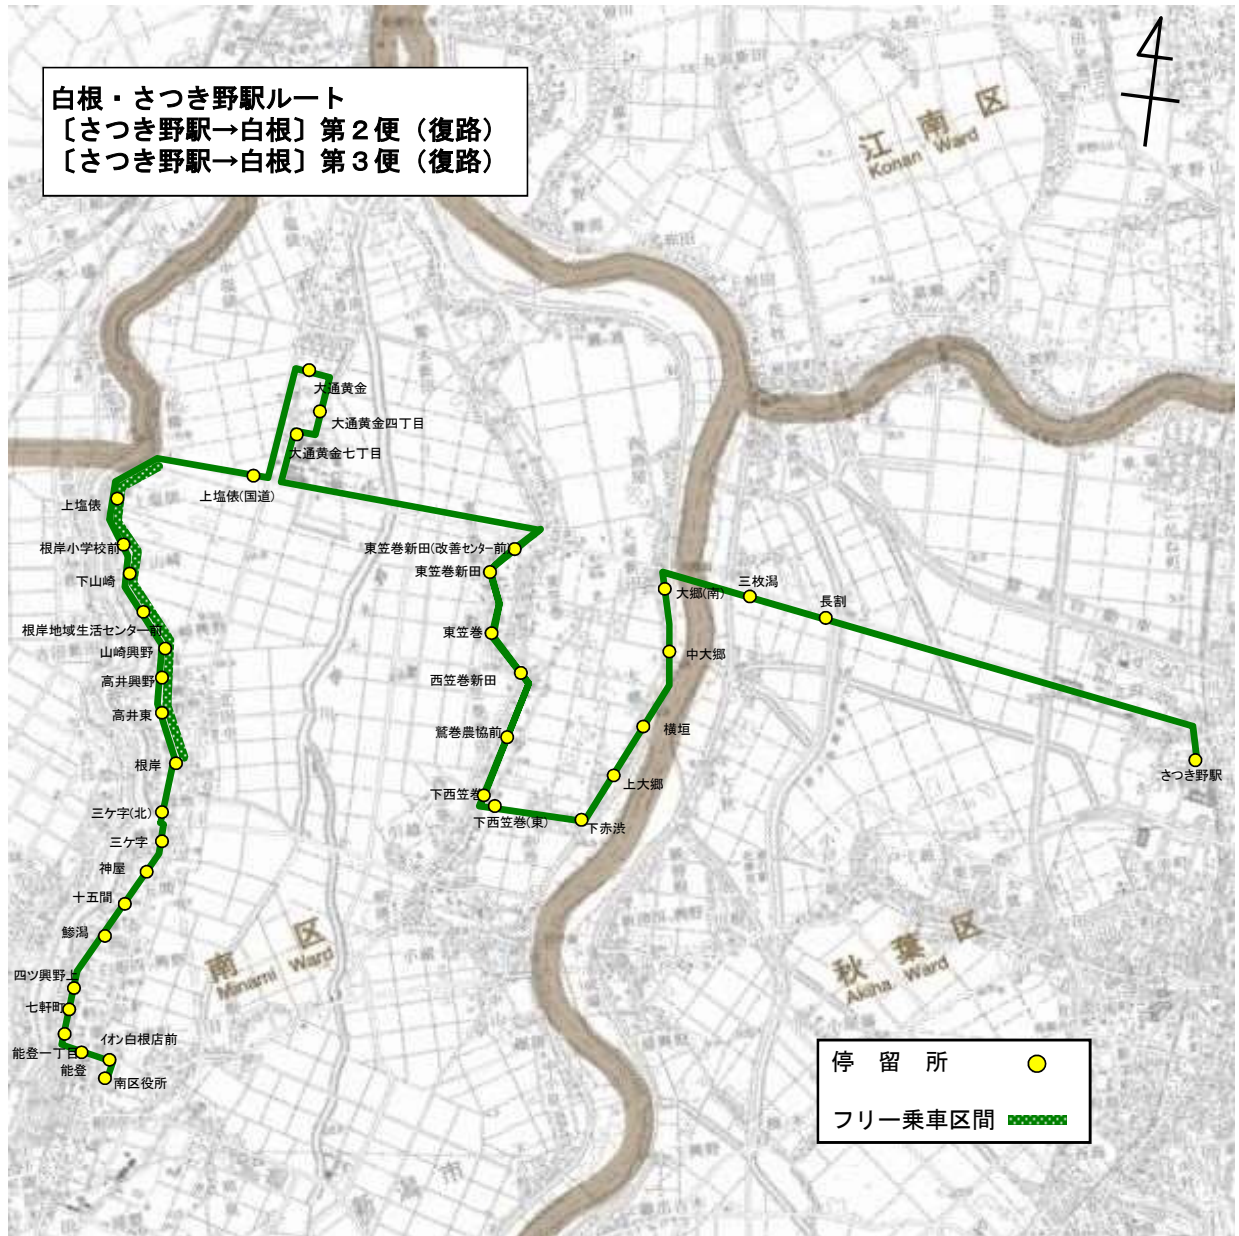

運行ルート図(現行)

起点:三ツ屋 終点:白根カルチャーセンター

運行ルート図(現行)

起点: 白根カルチャーセンター 終点: 白根カルチャーセンター

運行ルート図(現行)

起点:白根カルチャーセンター 終点:南區役所

運行ルート図(現行)

起点: 南区役所 終点: 白根カルチャーセンター

運行ルート図(現行)

第1便(往路) 起点:南区役所 終点:さつき野駅

運行ルート図(現行)

第1便(復路) 起点:さつき野駅 終点:白根カルチャーセンター
 第2便(往路) 起点:白根カルチャーセンター 終点:さつき野駅

運行ルート図(現行)

第2便(復路) 起点:さつき野駅 終点:南区役所
 第3便(復路) 起点:さつき野駅 終点:南区役所

運行ルート図(現行)

第1便 起点:上新田 終点:白根カルチャーセンター
第2便 起点:白根カルチャーセンター 終点:上新田