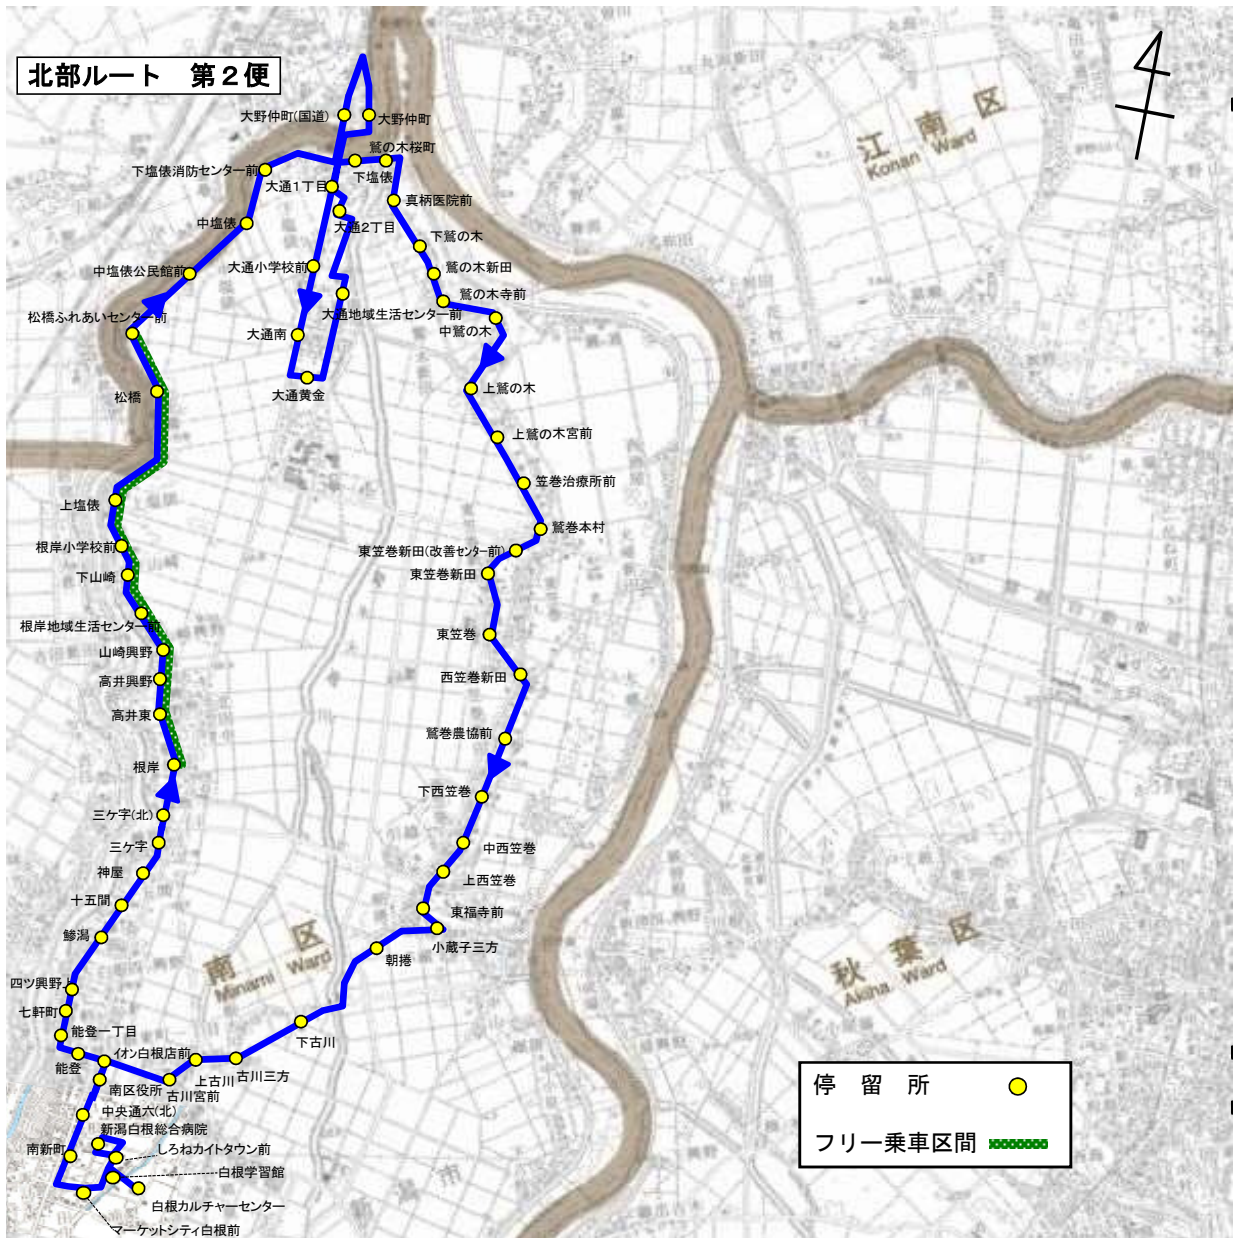

運行ルート図(現行)

| ルート名 (色) | 北部  | 大鷲  | 白根・さつき野駅  | 新飯田・茨曾根  | 庄瀬  | 東部  | まちなか循環  |
|-------------|---|---|---|--|---|---|---|
| 運行距離 | 34.1 ~38.0Km | 29.4 ~32.0Km | 24.3~27.3Km | 15.3~15.5Km | 17.7~17.9Km | 14.0 ~14.3Km | 7.0km |
| 運行便数 | 3便 | 2便 | 5便 | 2便 | 2便 | 3便 | 9便 |

運行ルート図(現行)

起点:三ツ屋 終点:白根カルチャーセンター

運行ルート図(現行)

起点: 白根カルチャーセンター 終点: 白根カルチャーセンター

運行ルート図(現行)

起点:白根カルチャーセンター 終点:南區役所

運行ルート図(現行)

起点: 南区役所 終点: 白根カルチャーセンター