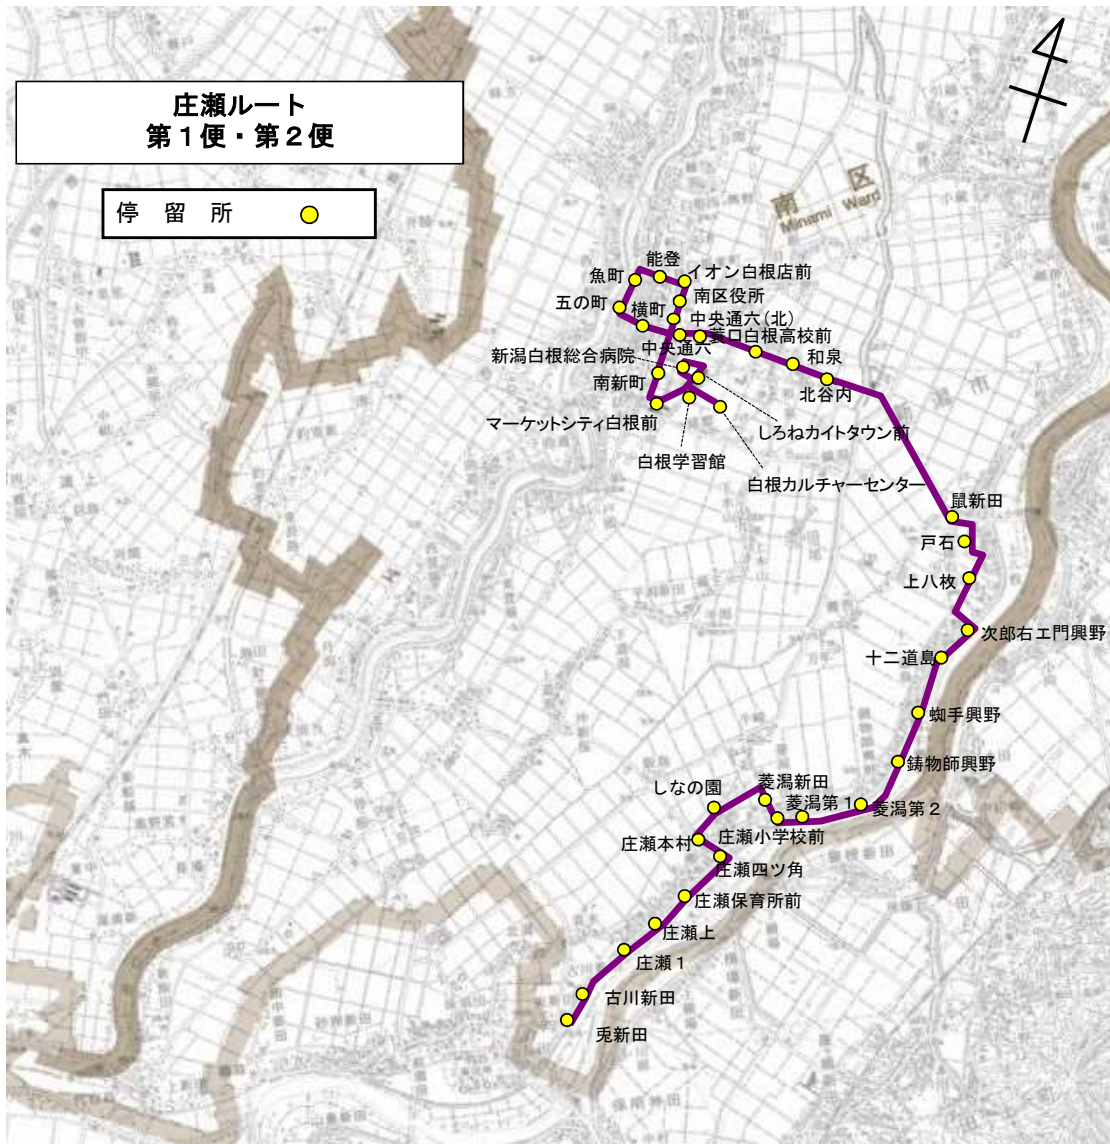

運行ルート図(現行)

第1便 起点: 兔新田 終点: 白根カルチャーセンター
第2便 起点: 白根カルチャーセンター 終点: 兔新田