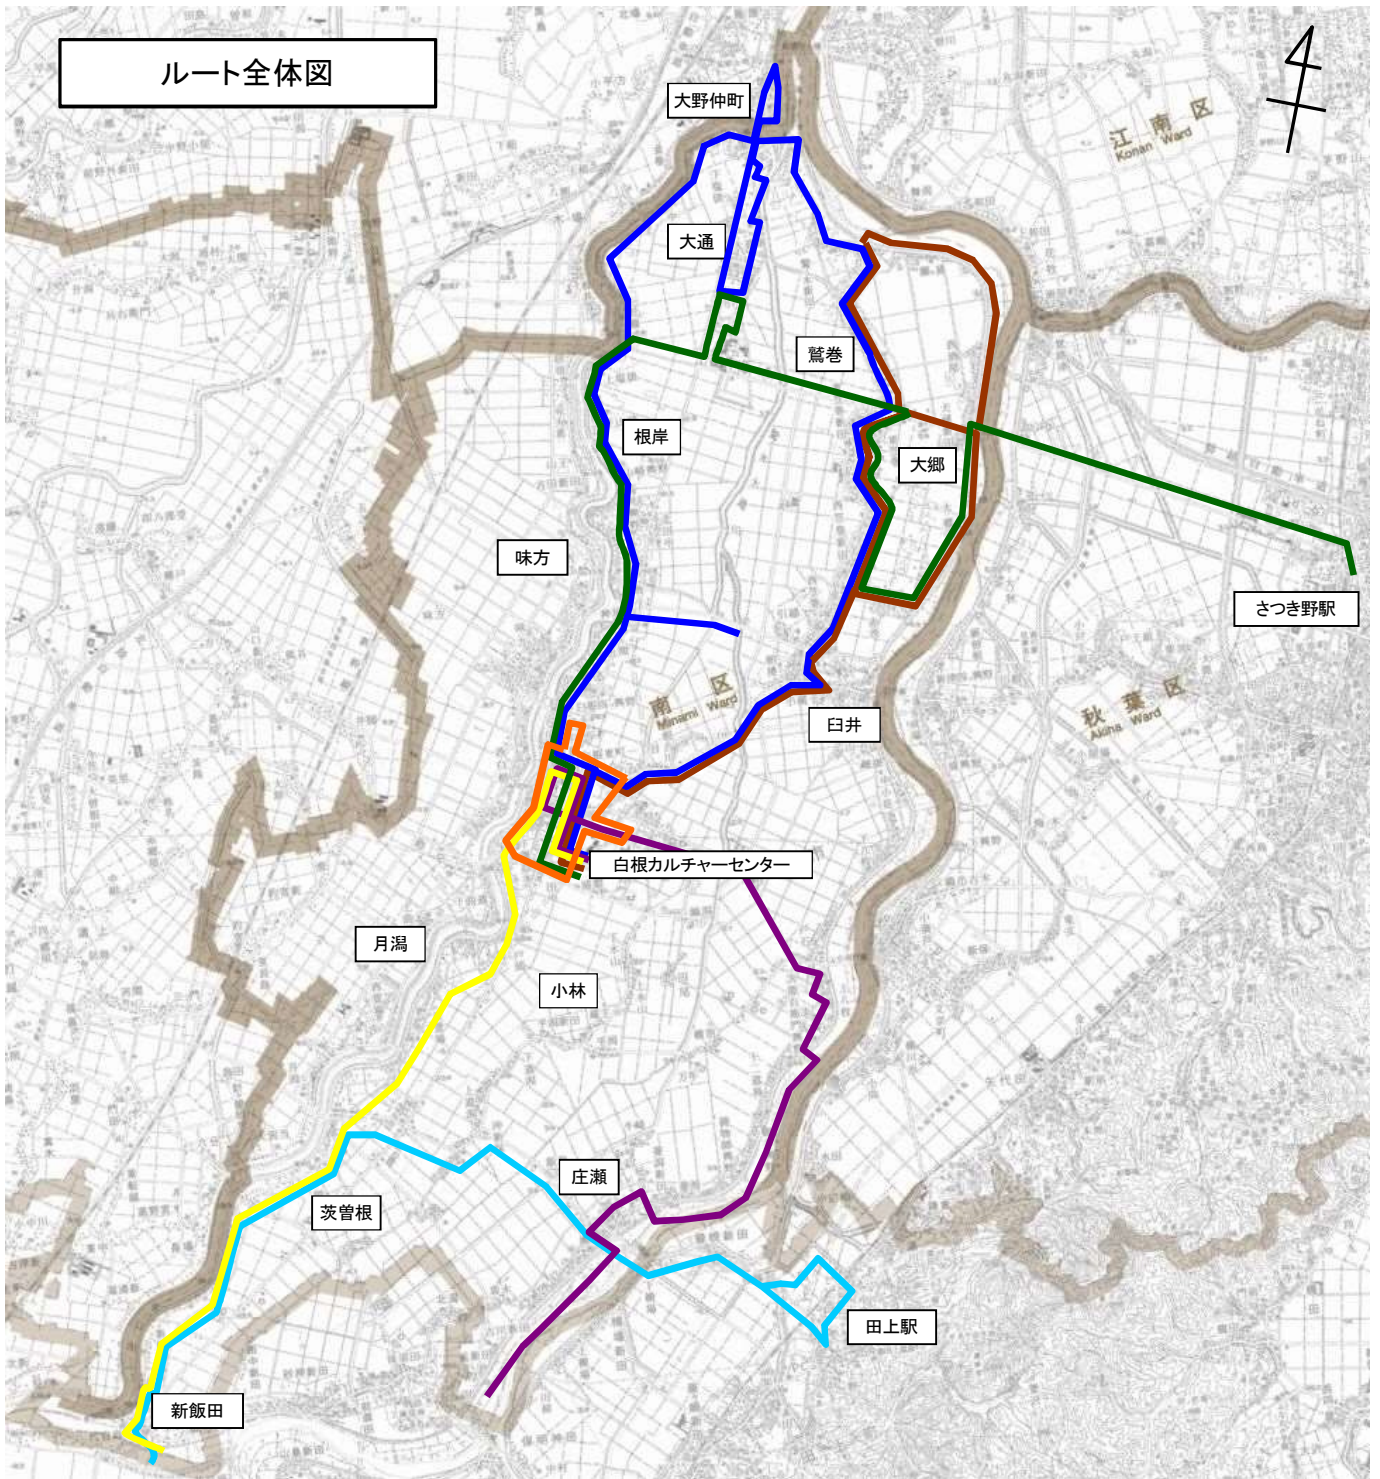

運行ルート図(現行)

ルート名 (色)	北部 	大鷲 	白根・さつき野駅 	新飯田・茨曾根 	庄瀬 	東部 	まちなか循環
運行距離	34.1 ~38.0Km	29.4 ~32.0Km	24.3~27.3Km	15.3~15.5Km	17.7~17.9Km	14.0 ~14.3Km	7.0km
運行便数	3便	2便	5便	2便	2便	3便	9便