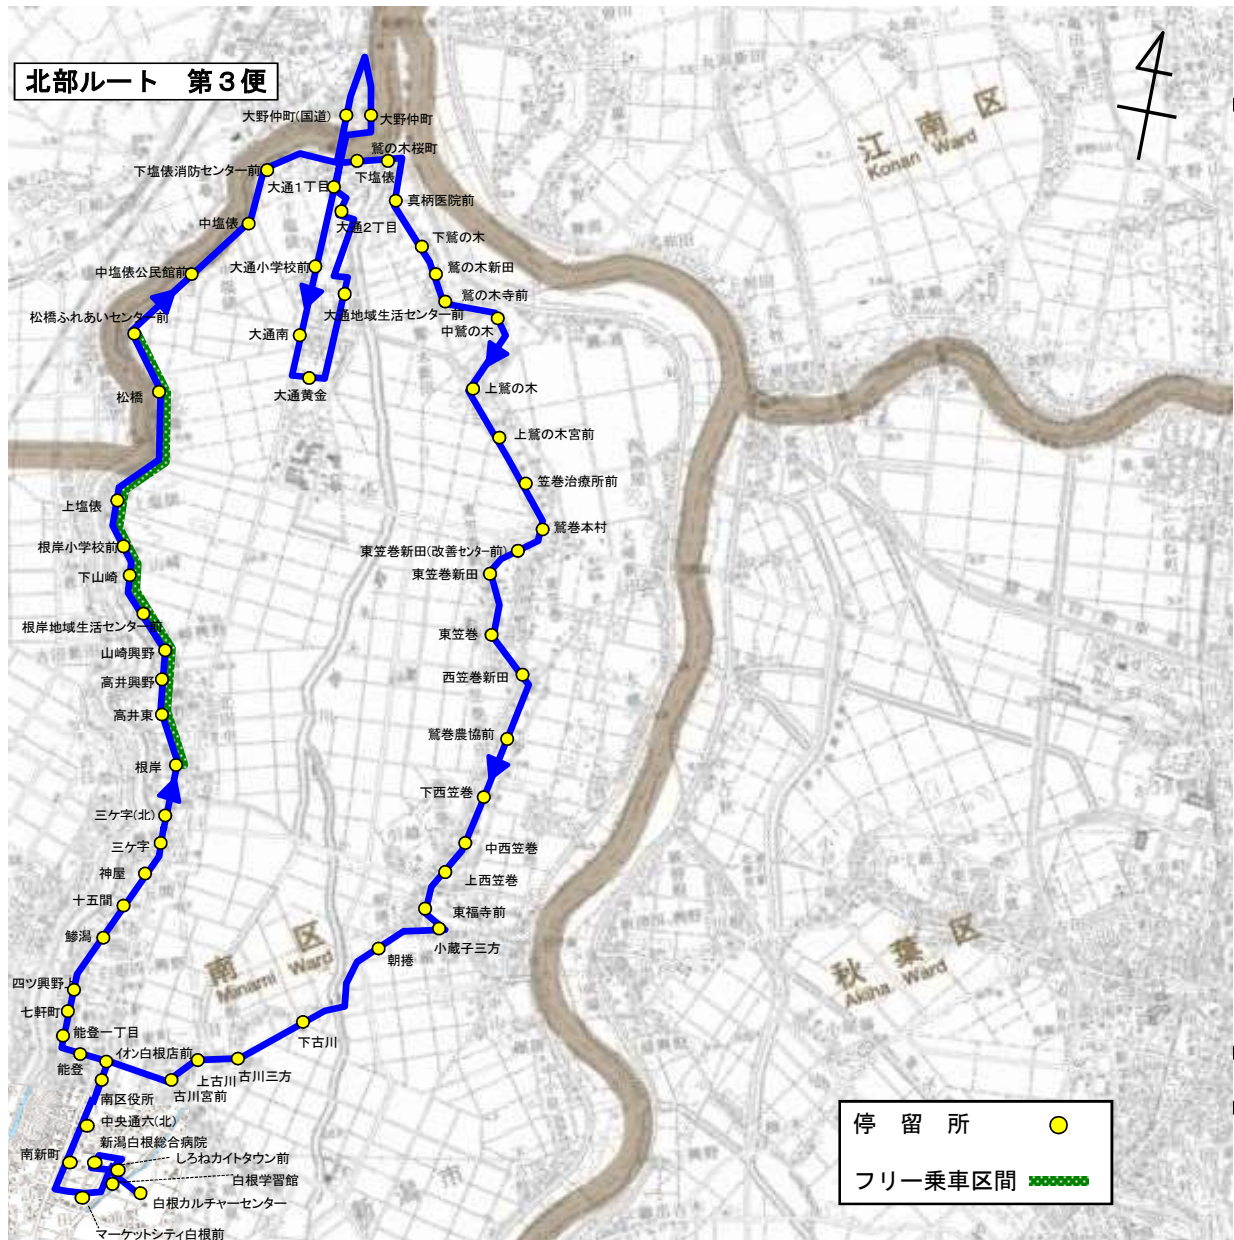

運行ルート図(現行)

| ルート名 (色) | 北部  | 大鷲  | 白根・さつき野駅  | 新飯田・茨曾根  | 庄瀬  | 東部  | まちなか循環  |
|-------------|---|---|---|--|---|---|---|
| 運行距離 | 34.1 ~38.0Km | 29.4 ~32.0Km | 24.3~27.3Km | 15.3~15.5Km | 17.7~17.9Km | 14.0 ~14.3Km | 7.0km |
| 運行便数 | 3便 | 2便 | 5便 | 2便 | 2便 | 3便 | 9便 |

運行ルート図(現行)

起点:三ツ屋 終点:白根カルチャーセンター

運行ルート図(現行)

起点: 白根カルチャーセンター 終点: 白根カルチャーセンター

運行ルート図(現行)

起点:白根カルチャーセンター 終点:南區役所

運行ルート図(現行)

起点: 南区役所 終点: 白根カルチャーセンター

運行ルート図(現行)

第1便(往路) 起点:南区役所 終点:さつき野駅

運行ルート図(現行)

第1便(復路) 起点:さつき野駅 終点:白根カルチャーセンター
 第2便(往路) 起点:白根カルチャーセンター 終点:さつき野駅

運行ルート図(現行)

第2便(復路) 起点:さつき野駅 終点:南区役所
 第3便(復路) 起点:さつき野駅 終点:南区役所

運行ルート図(現行)

第1便 起点:上新田 終点:白根カルチャーセンター
第2便 起点:白根カルチャーセンター 終点:上新田