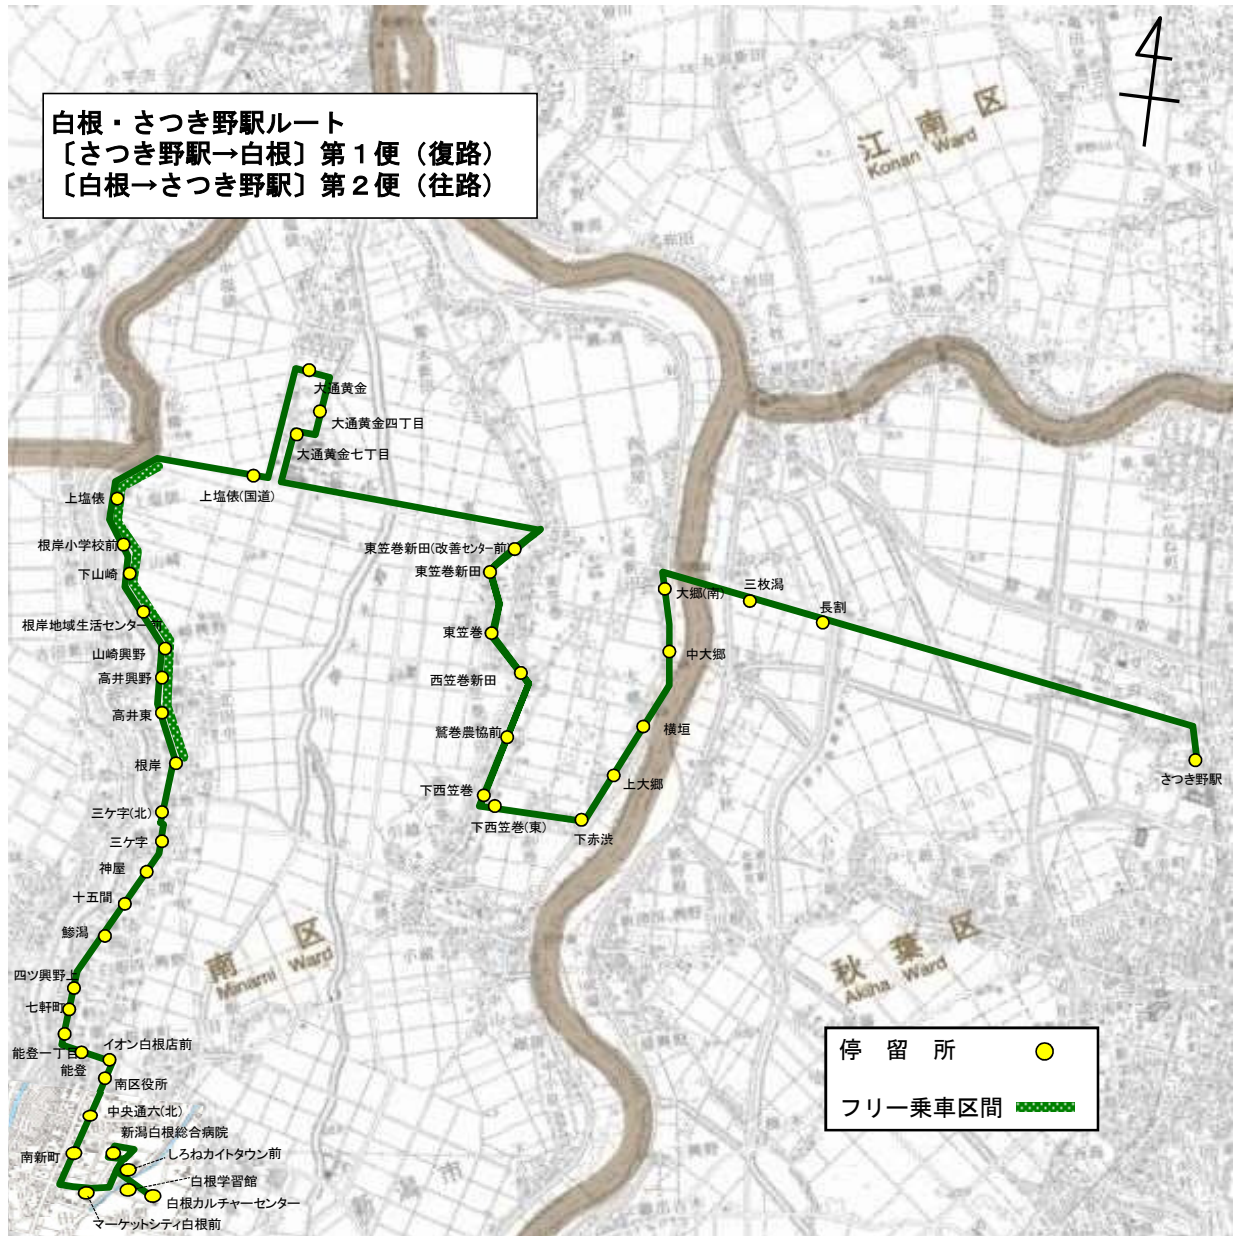

運行ルート図(現行)

起点:三ツ屋 終点:白根カルチャーセンター

運行ルート図(現行)

起点: 白根カルチャーセンター 終点: 白根カルチャーセンター

運行ルート図(現行)

起点:白根カルチャーセンター 終点:南區役所

運行ルート図(現行)

起点: 南区役所 終点: 白根カルチャーセンター

運行ルート図(現行)

第1便(往路) 起点:南区役所 終点:さつき野駅

運行ルート図(現行)

第1便(復路) 起点:さつき野駅 終点:白根カルチャーセンター
 第2便(往路) 起点:白根カルチャーセンター 終点:さつき野駅

運行ルート図(現行)

第2便(復路) 起点:さつき野駅 終点:南区役所
 第3便(復路) 起点:さつき野駅 終点:南区役所

運行ルート図(現行)

第1便 起点:上新田 終点:白根カルチャーセンター
第2便 起点:白根カルチャーセンター 終点:上新田