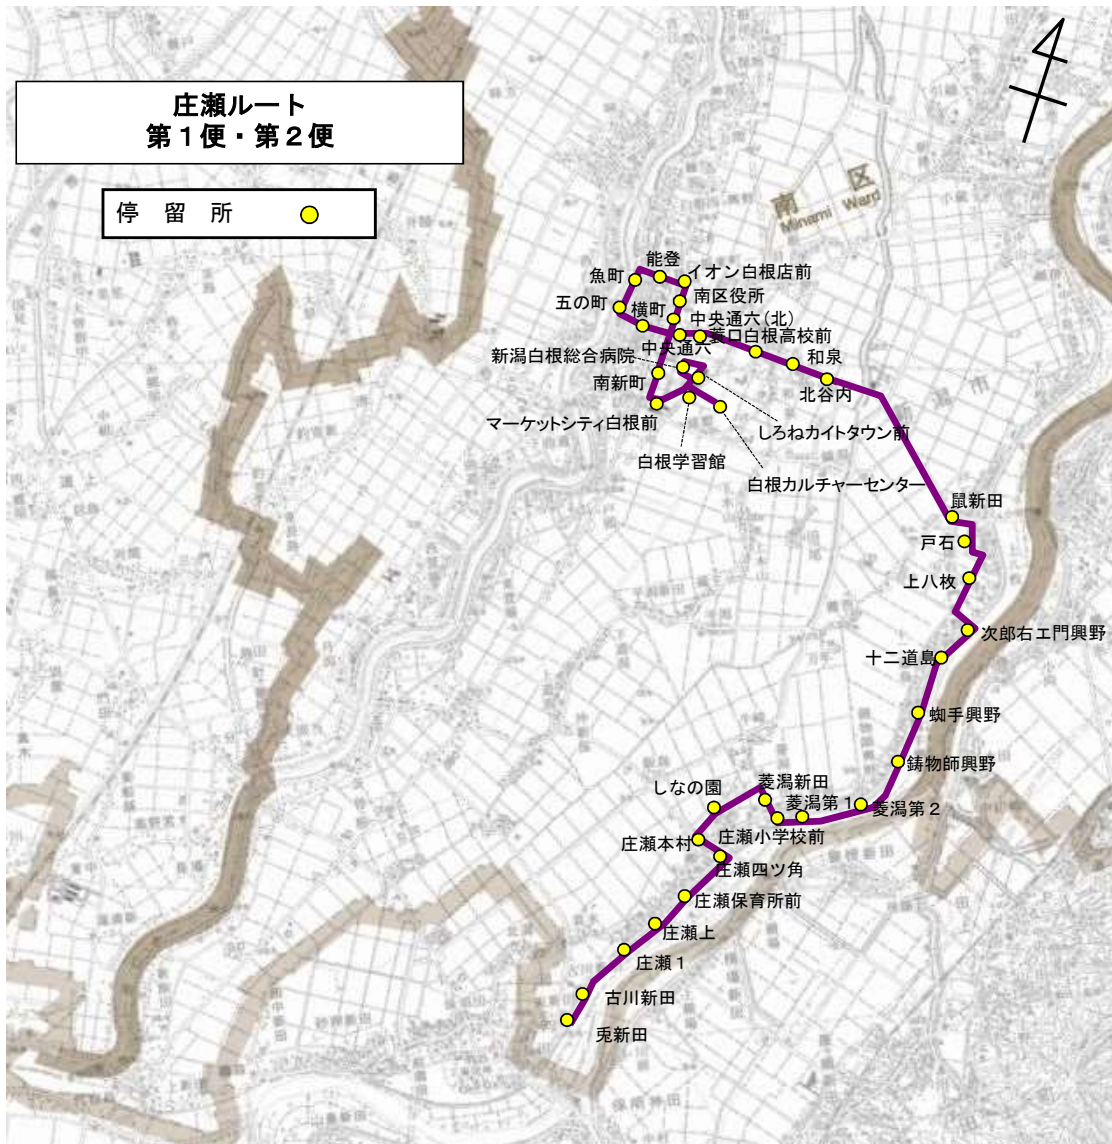

運行ルート図(変更)

変更なし

第1便 起点: 兔新田 終点: 白根カルチャーセンター
第2便 起点: 白根カルチャーセンター 終点: 兔新田