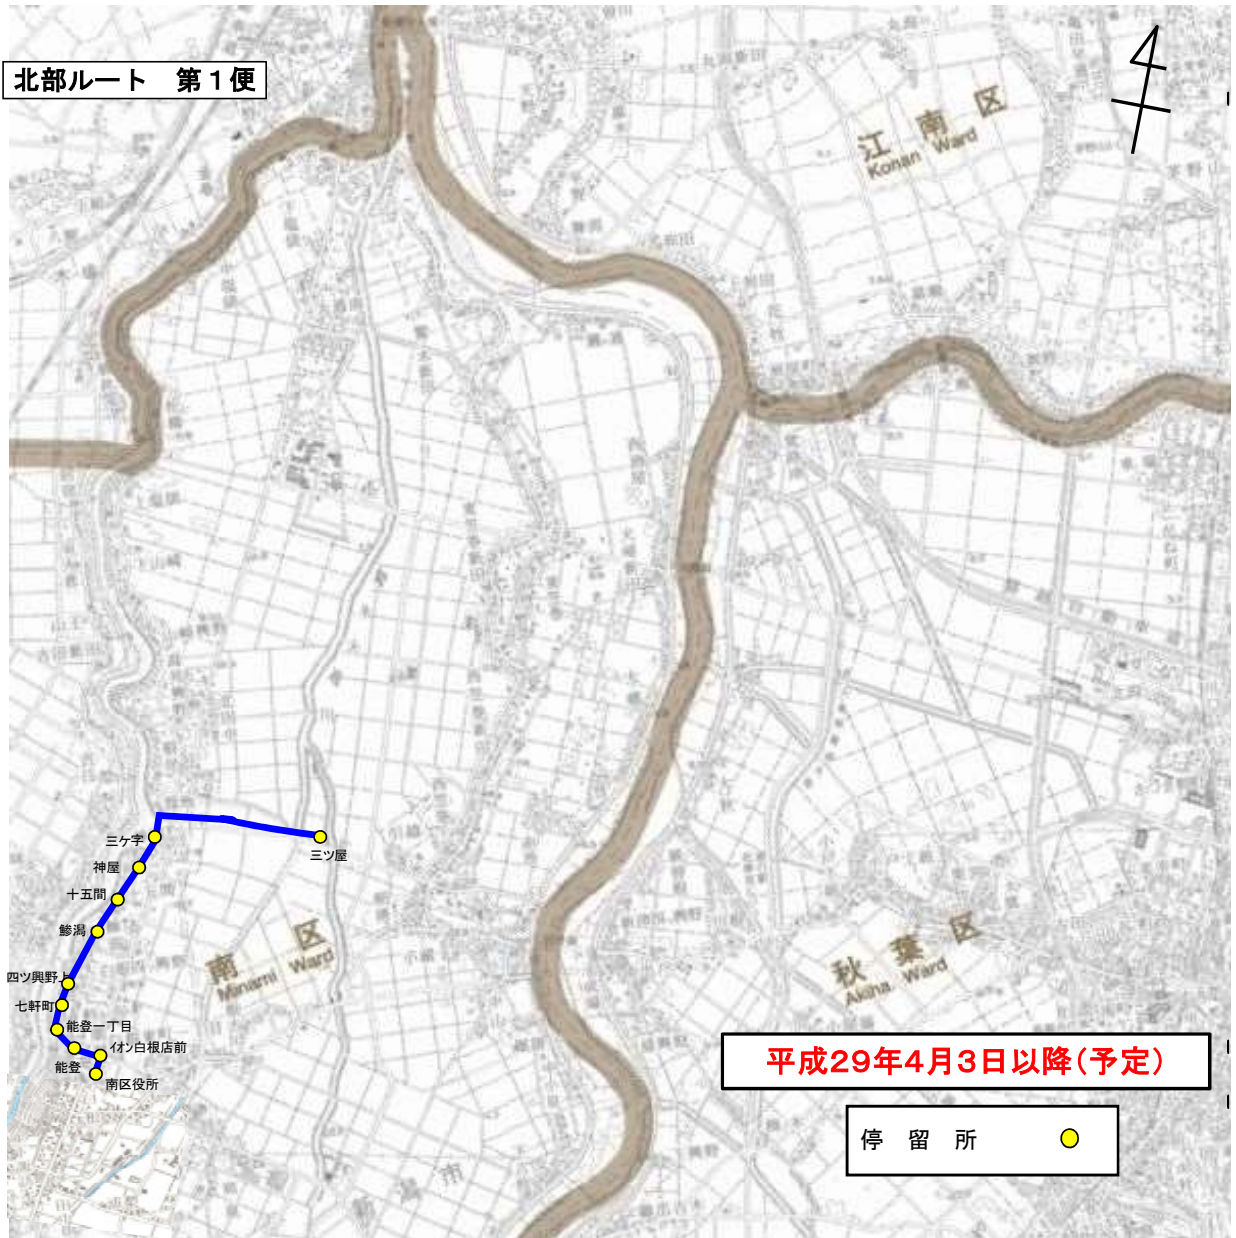

運行ルート図(変更)

起点:三ツ屋 終点:南区役所