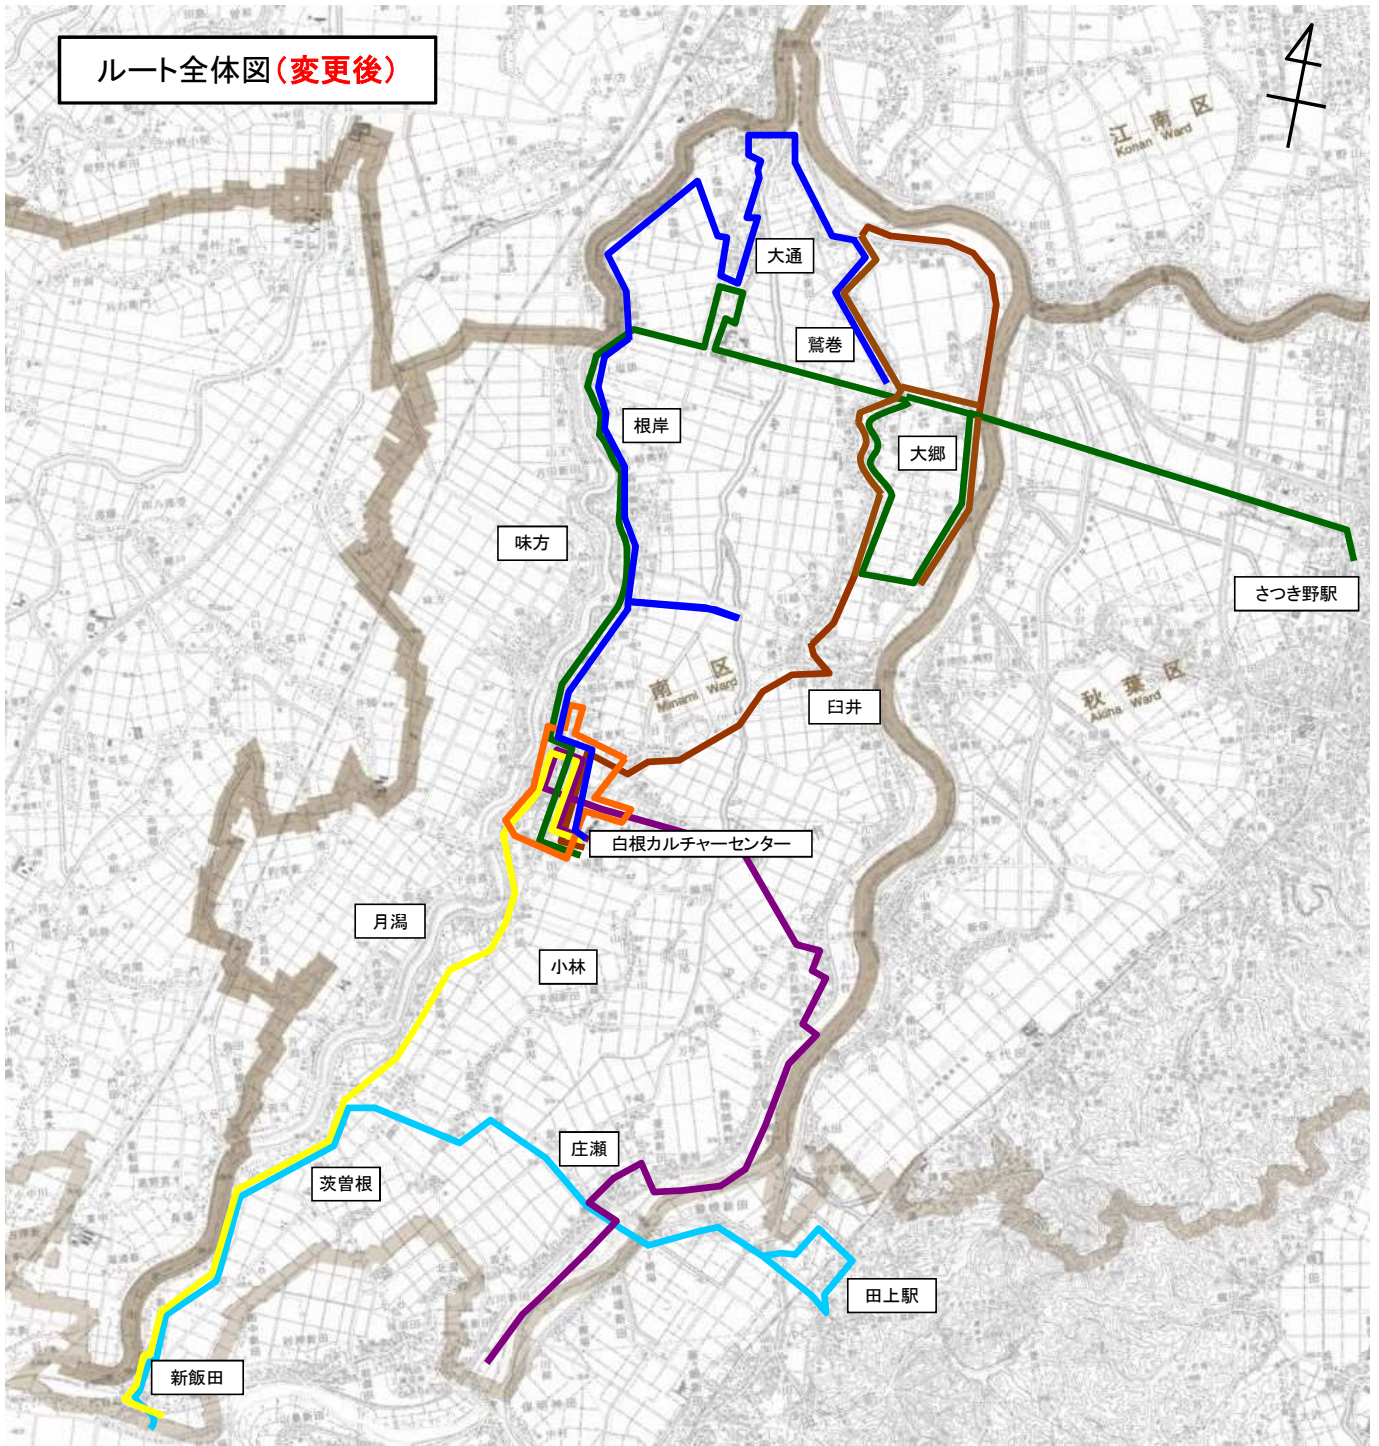

運行ルート図(変更)

ルート名 (色)	北部 	大鷲 	白根・さつき野駅 	新飯田・茨曾根 	庄瀬 	東部 	まちなか循環
運行距離	4.2 ~21.5Km	22.9 ~23.3Km	22.3~24.5Km	15.3~15.5Km	17.7~17.9Km	14.0 ~14.3Km	7.0km
運行便数	4便	2便	4便	2便	2便	3便	9便