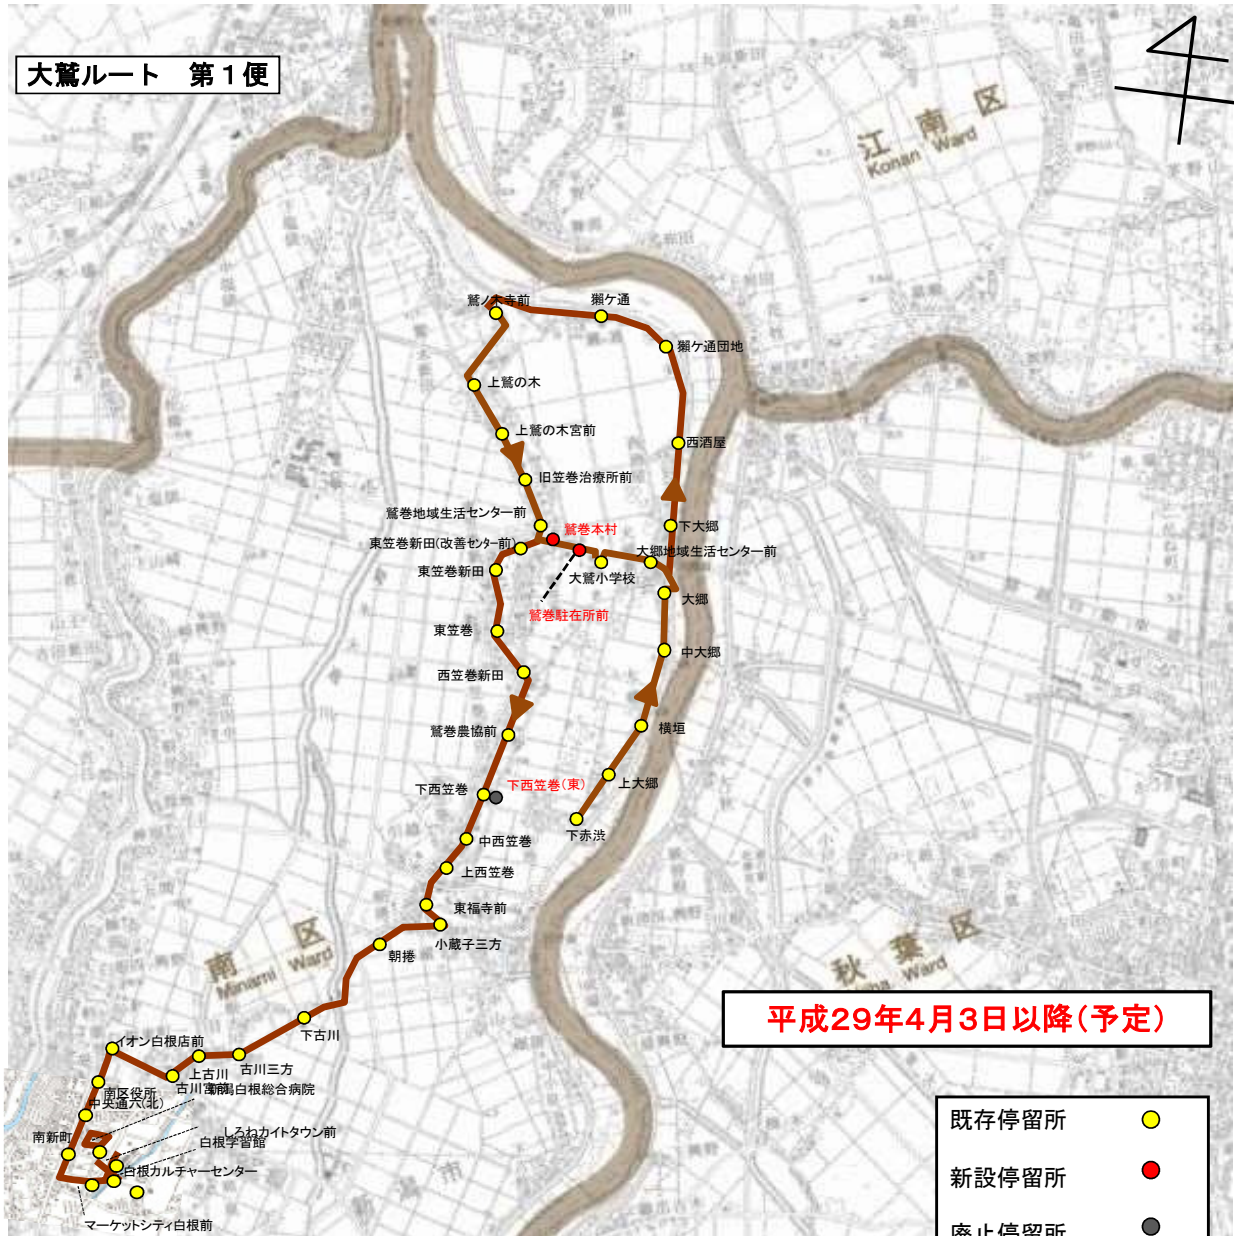

運行ルート図(変更)

起点: 下赤洪 終点: 白根カルチャーセンター