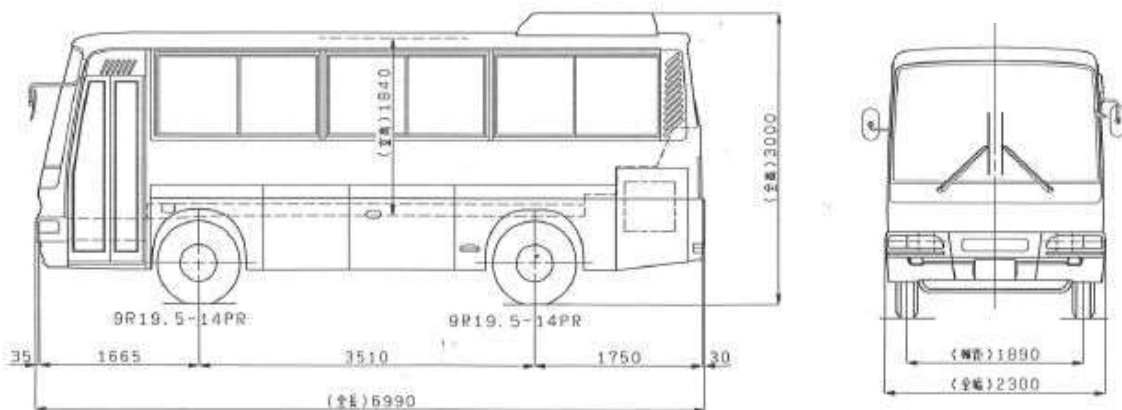

◇運行手段詳細（現行）

【車両仕様図】