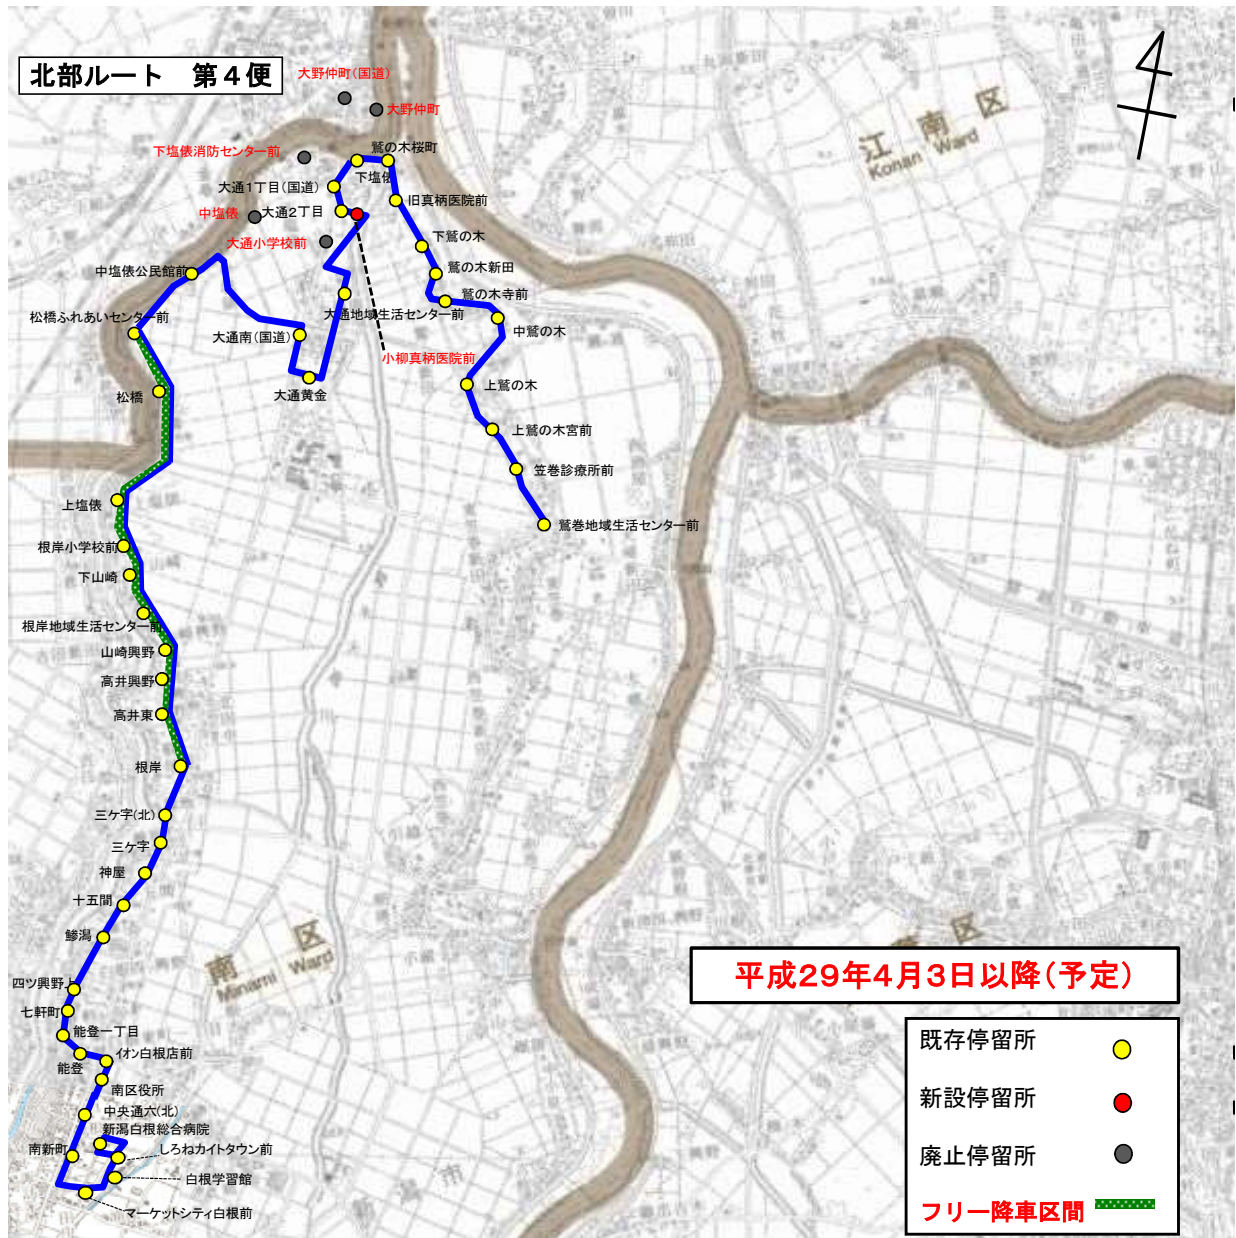

# 運行ルート図(変更)

起点:三ツ屋 終点:南区役所

# 運行ルート図(変更)

起点: 白根学習館 終点: 鷺巻地域生活センター前