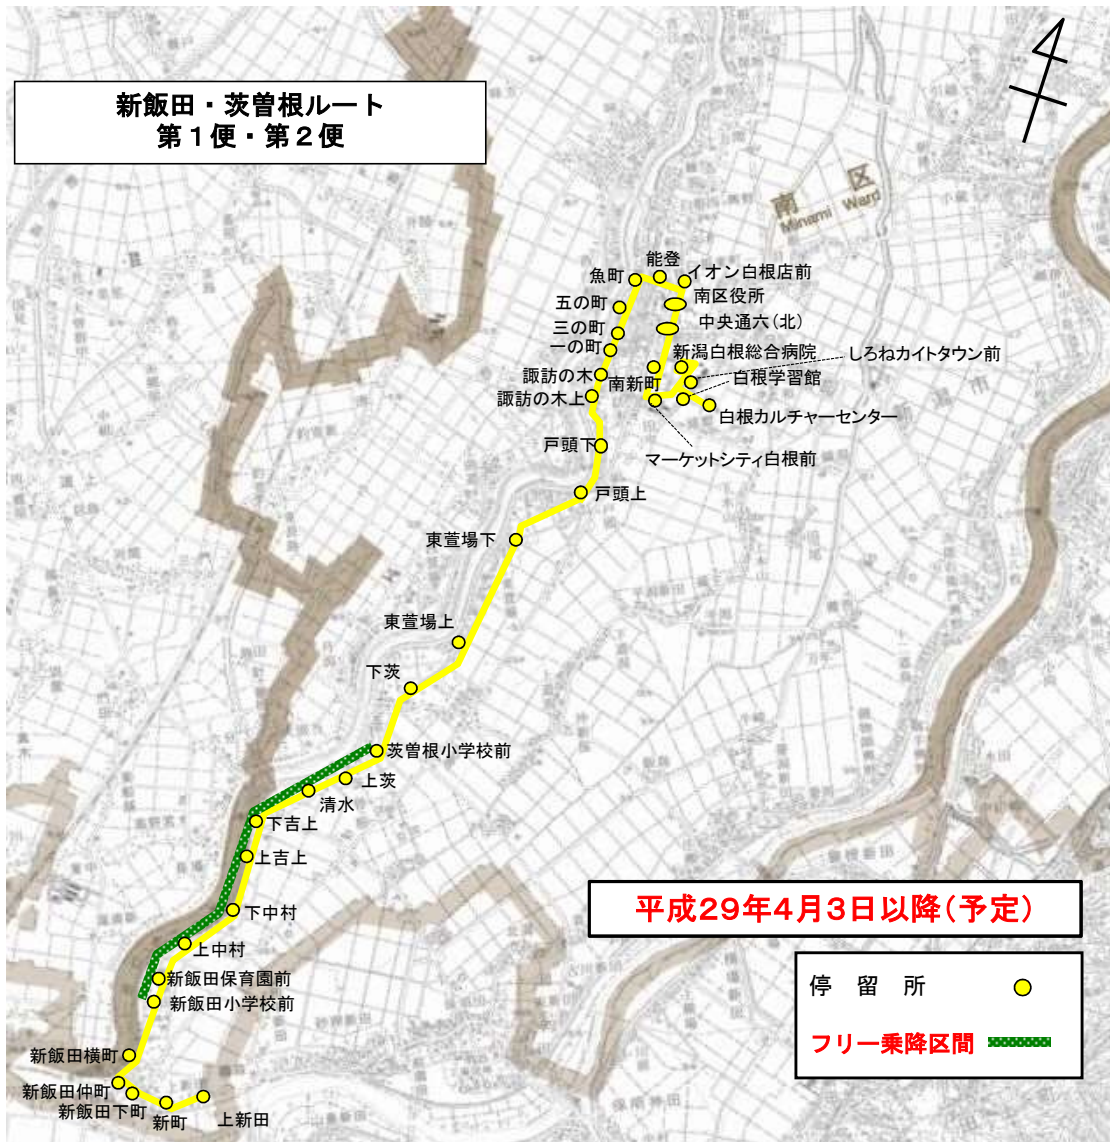

運行ルート図(変更)

第1便 起点:上新田 終点:白根カルチャーセンター
第2便 起点:白根カルチャーセンター 終点:上新田