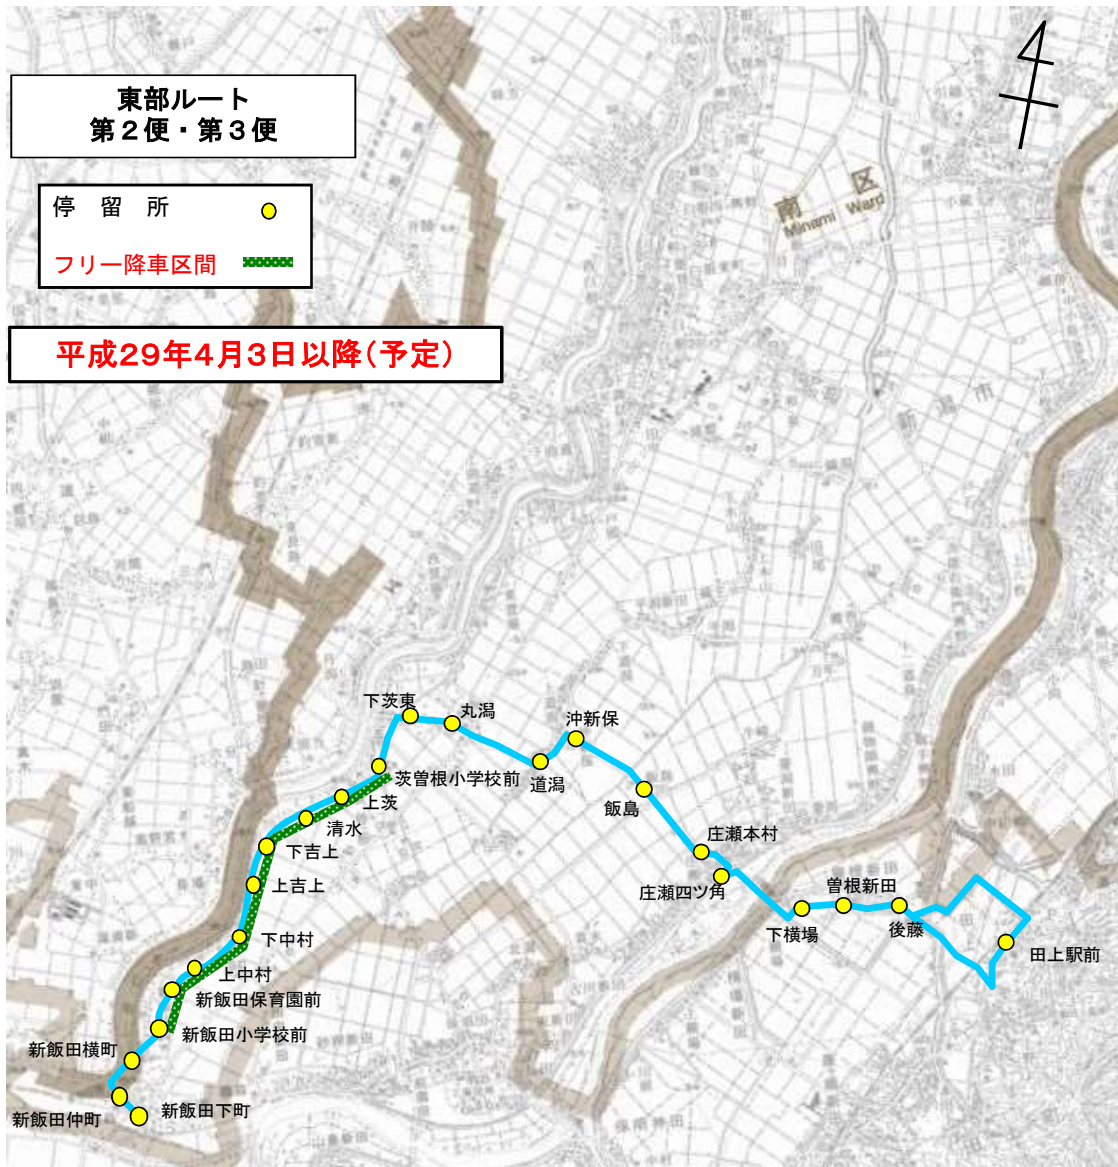

運行ルート図(変更)

第2便 起点: 田上駅 終点: 新飯田下町
第3便 起点: 田上駅 終点: 新飯田下町