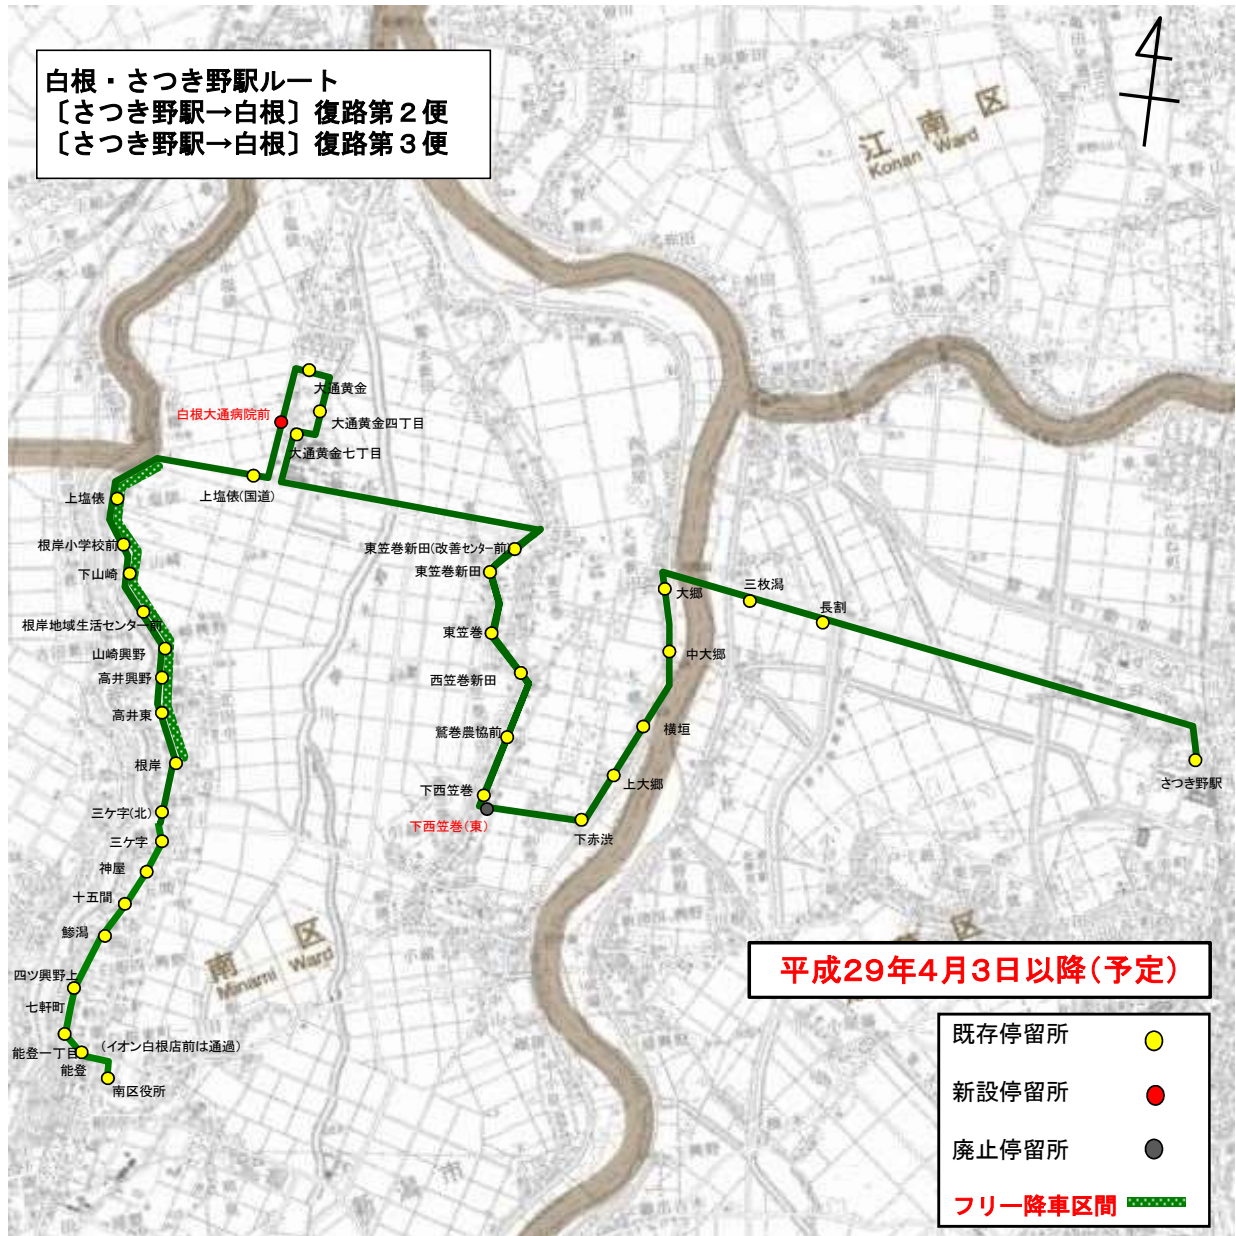

運行ルート図(変更)

復路第2便 起点:さつき野駅 終点:南区役所
復路第3便 起点:さつき野駅 終点:南区役所