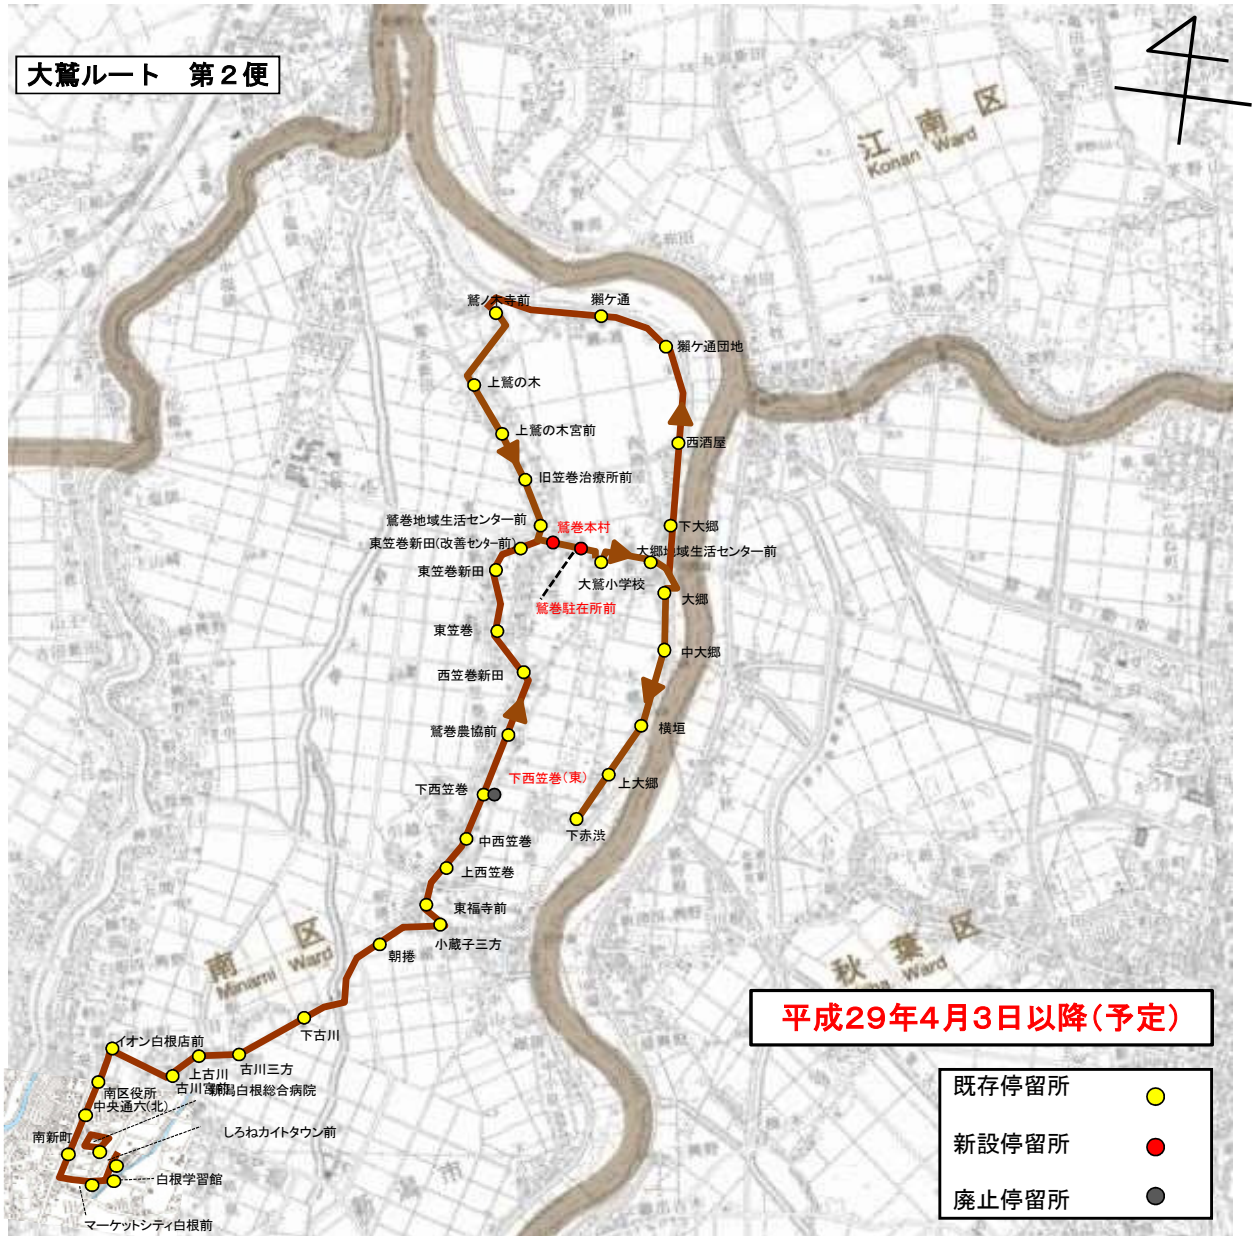

# 運行ルート図(変更)

起点:三ツ屋 終点:南区役所

# 運行ルート図(変更)

起点: 白根学習館 終点: 鷺巻地域生活センター前

# 運行ルート図(変更)

起点: 下赤洪 終点: 白根カルチャーセンター

# 運行ルート図(変更)

起点: 白根学習館 終点: 下赤洪