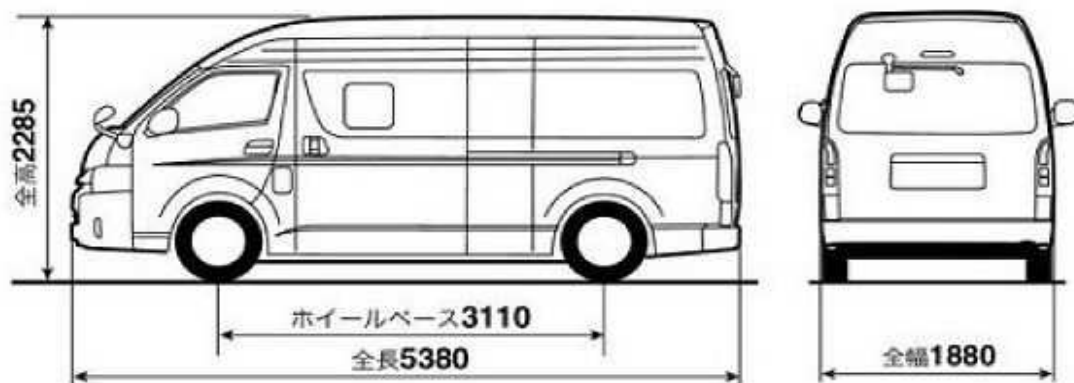

- ※ 基本的な運行予定を示す。緊急時はこの限りでない。
- ※ 祝日については法改正に合わせるものとする。
- ※ 12月29・30日、1月2・3日は土休日ダイヤでの運行とする。
- ※ 12月31日・1月1日は運休とする。

◇運行手段詳細 (変更なし)

【車両仕様図】

◎車名 : トヨタ CBA-TRH224W-LDTNK

○定員 : 10人(座席9人+乗務員1人)

○燃料 : ガソリン

○車両重量 : 2,040kg