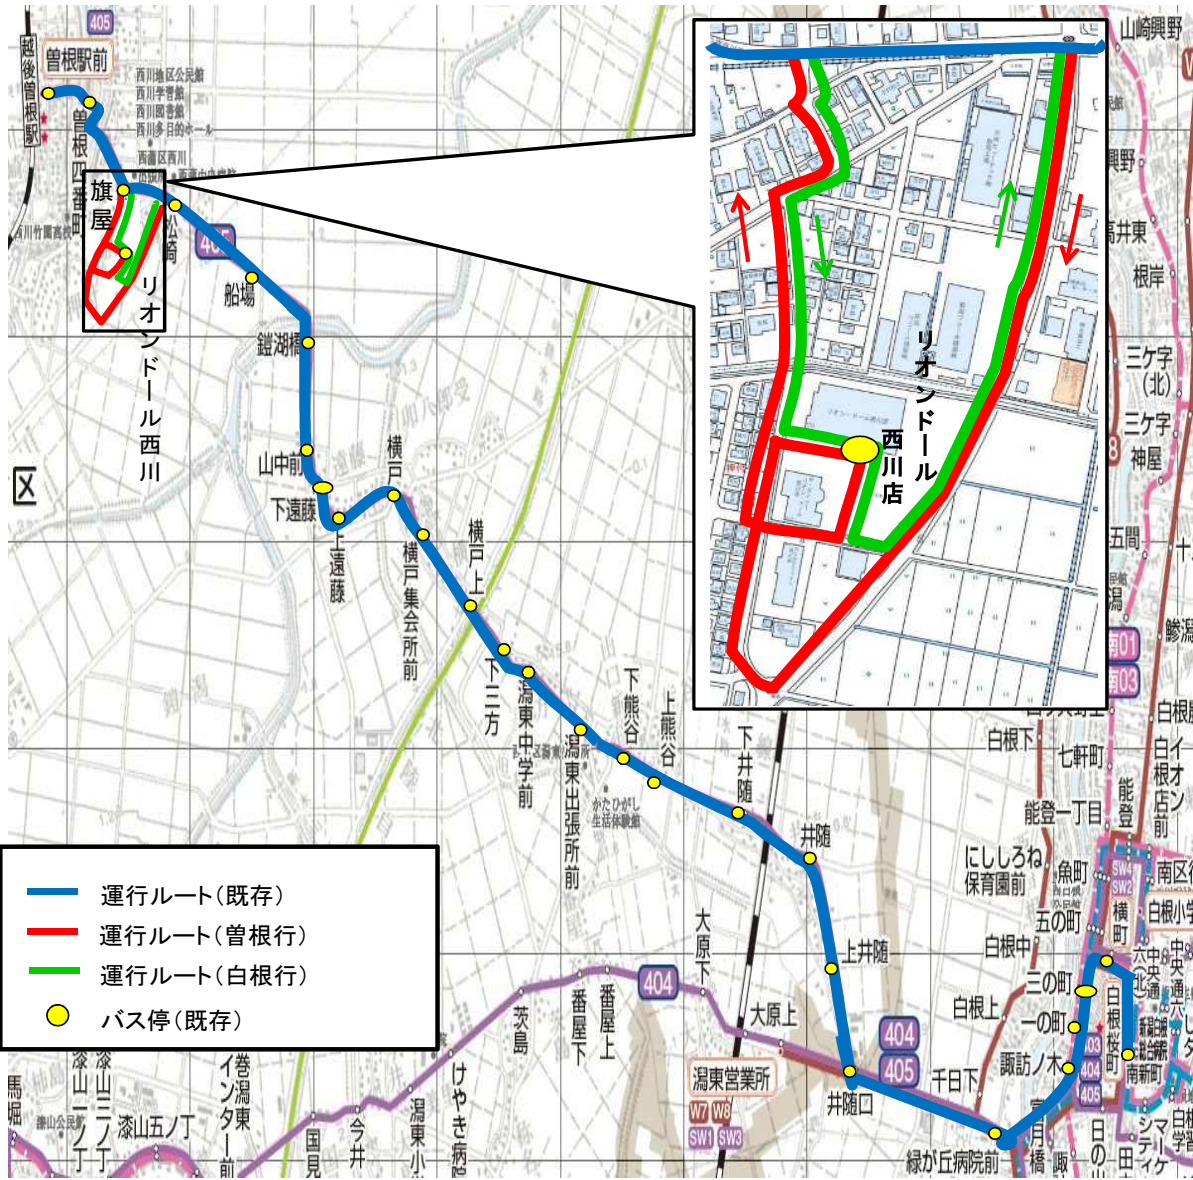

◇運行ルート(変更なし)