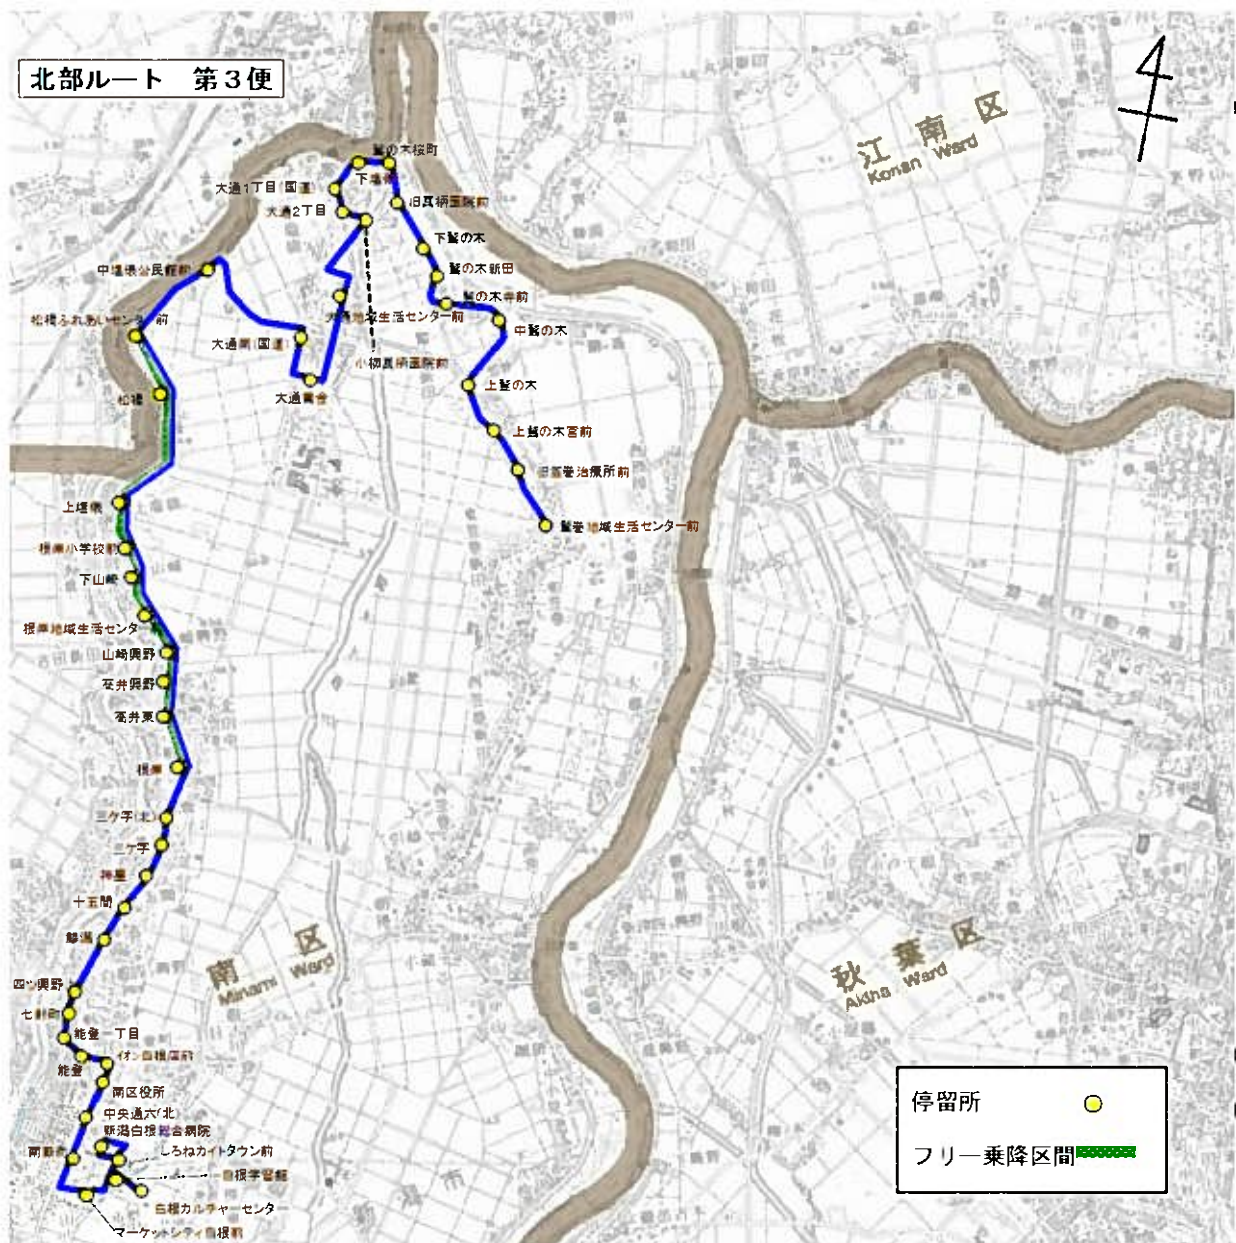

◇新運行計画概要 まちなか循環ルート（変更）

運行区間 (主なバス停)	白根学習館～白根学習館 (白根学習館～五の町～南区役所～新潟白根総合病院～白根学習館)
運行距離(km)	7.0km
運行手段	29人乗り小型バス(座席10席)
運行便数(便/日)	7便
運行日	平日(12月29日～1月3日運休)
運賃(円/回)	200円均一(中学生100円, 小学生50円, 未就学児無料)
運行事業者	アイ・ケアライアンス株式会社
運行形態	道路運送法第4条
実施期日 (予定)	平成31年4月1日

運行ルート図(変更)

ルート名 (色)	北部 —	大瀬 —	白根・さつき野駅 —	新飯田・茨曾根 —	庄瀬 —	東部 —	まちなか循環 —
運行距離	3.1 ~21.1Km	22.9 ~23.3Km	18.1~24.5Km	15.3~15.5Km	17.7~17.9Km	14.0 ~14.3Km	7.0km
運行便数	4便	2便	4便	2便	2便	3便	7便

運行ルート図(変更)

起点:三ヶ字(北) 終点:南区役所

運行ルート図(変更なし)

起点:白根カルチャーセンター 終点:鷺巻地域生活センター前

運行ルート図(変更)

起点:新潟白根総合病院 終点:鷺巻地域生活センター前

運行ルート図(変更なし)

往路第1便 起点:南区役所 終点:さつき野駅

運行ルート図(変更)

復路第2便 起点:さつき野駅 終点:新潟白根総合病院