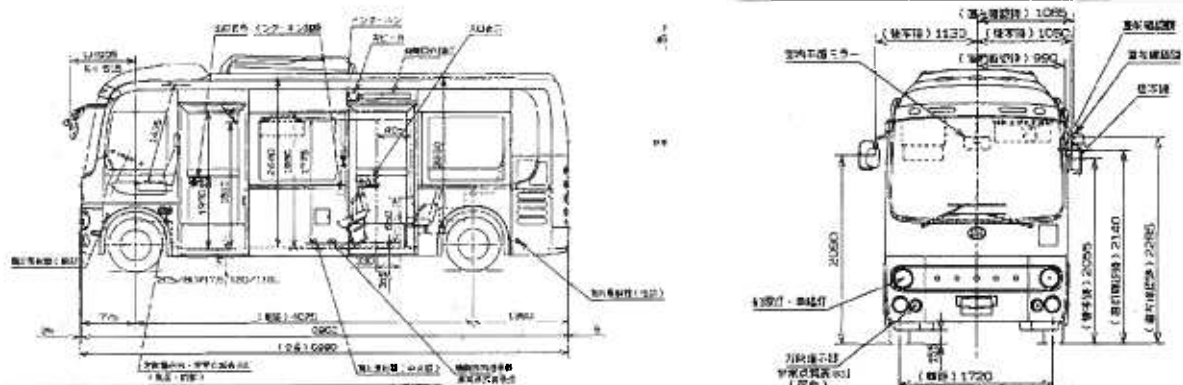

※3月のJRダイヤ改正に合わせ、運行ダイヤが変更となる可能性があります。

◇運行手段詳細 (変更なし)

【車両仕様図】

◎車名 : 日野SDG-HX9JLBE

○定員 : 36人(座席11人+立乗り24人+乗務員1人)

○燃料 : 軽油

○台数 : 2台

【車両写真】