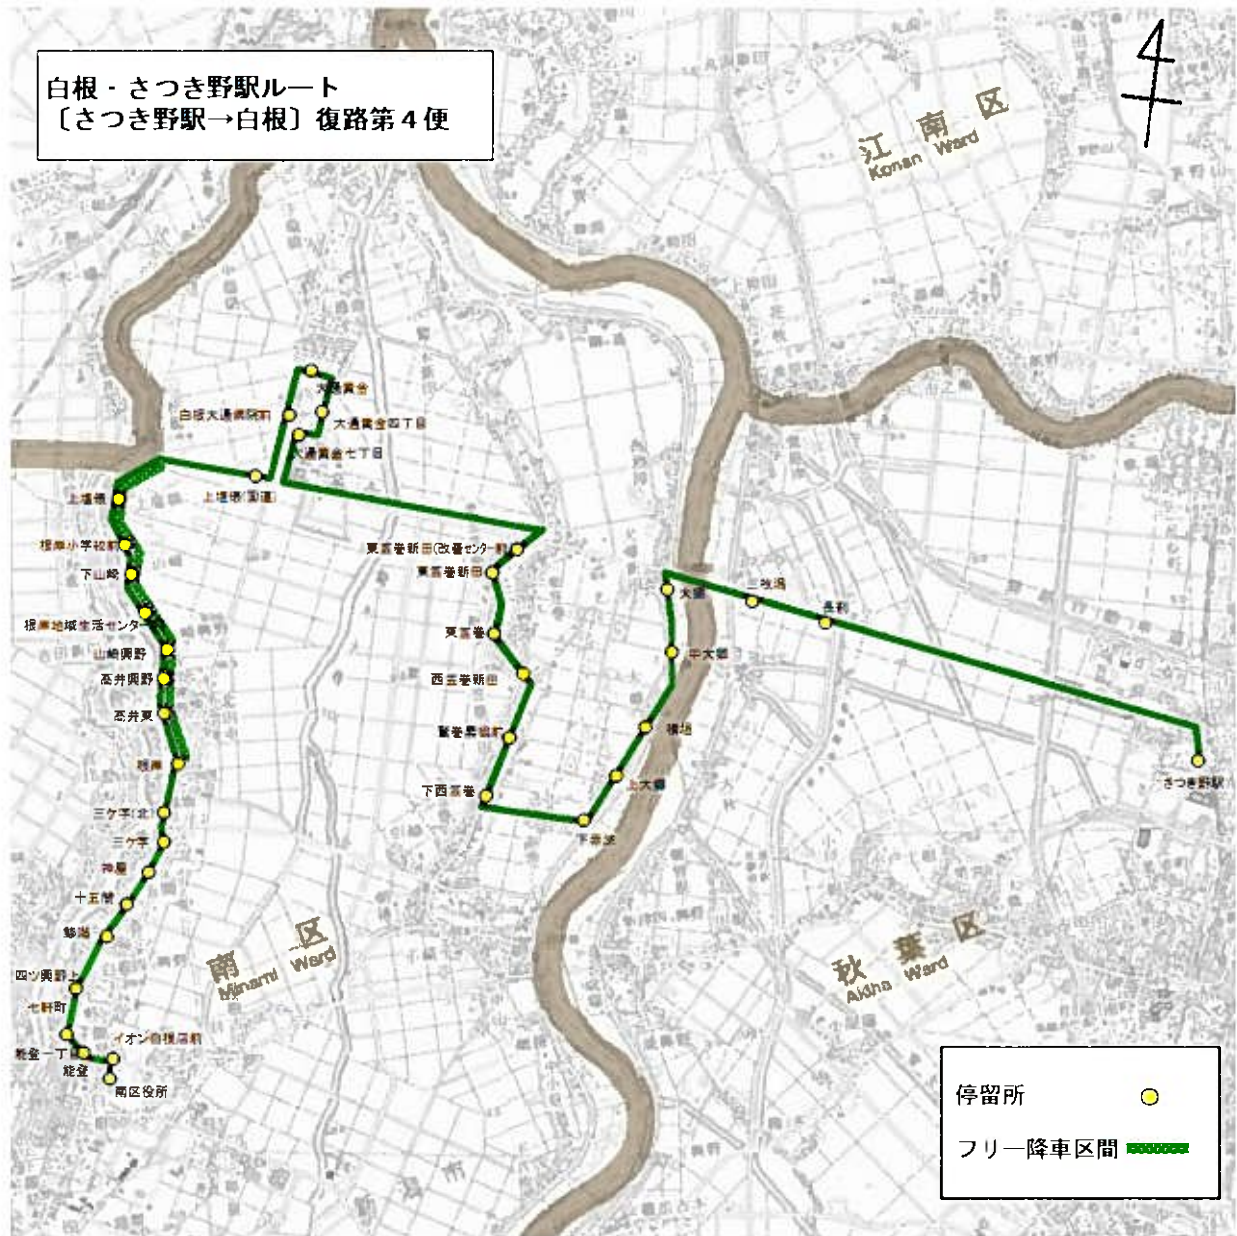

運行ルート図(変更)

ルート名 (色)	北部 —	大瀬 —	白根・さつき野駅 —	新飯田・茨曾根 —	庄瀬 —	東部 —	まちなか循環 —
運行距離	3.1 ~21.1Km	22.9 ~23.3Km	18.1~24.5Km	15.3~15.5Km	17.7~17.9Km	14.0 ~14.3Km	7.0km
運行便数	4便	2便	4便	2便	2便	3便	7便

運行ルート図(変更)

起点:三ヶ字(北) 終点:南区役所

運行ルート図(変更なし)

起点:白根カルチャーセンター 終点:鷺巻地域生活センター前

運行ルート図(変更)

起点:新潟白根総合病院 終点:鷺巻地域生活センター前

運行ルート図(変更なし)

往路第1便 起点:南区役所 終点:さつき野駅

運行ルート図(変更)

復路第2便 起点:さつき野駅 終点:新潟白根総合病院

運行ルート図(変更)

復路第3便 起点:さつき野駅 終点:上塩俵

運行ルート図(変更なし)

復路第4便 起点:さつき野駅 終点:南区役所

運行ルート図 (変更なし)

起点：白根学習館 終点：白根学習館

運行ダイヤ (変更)

北部ルート