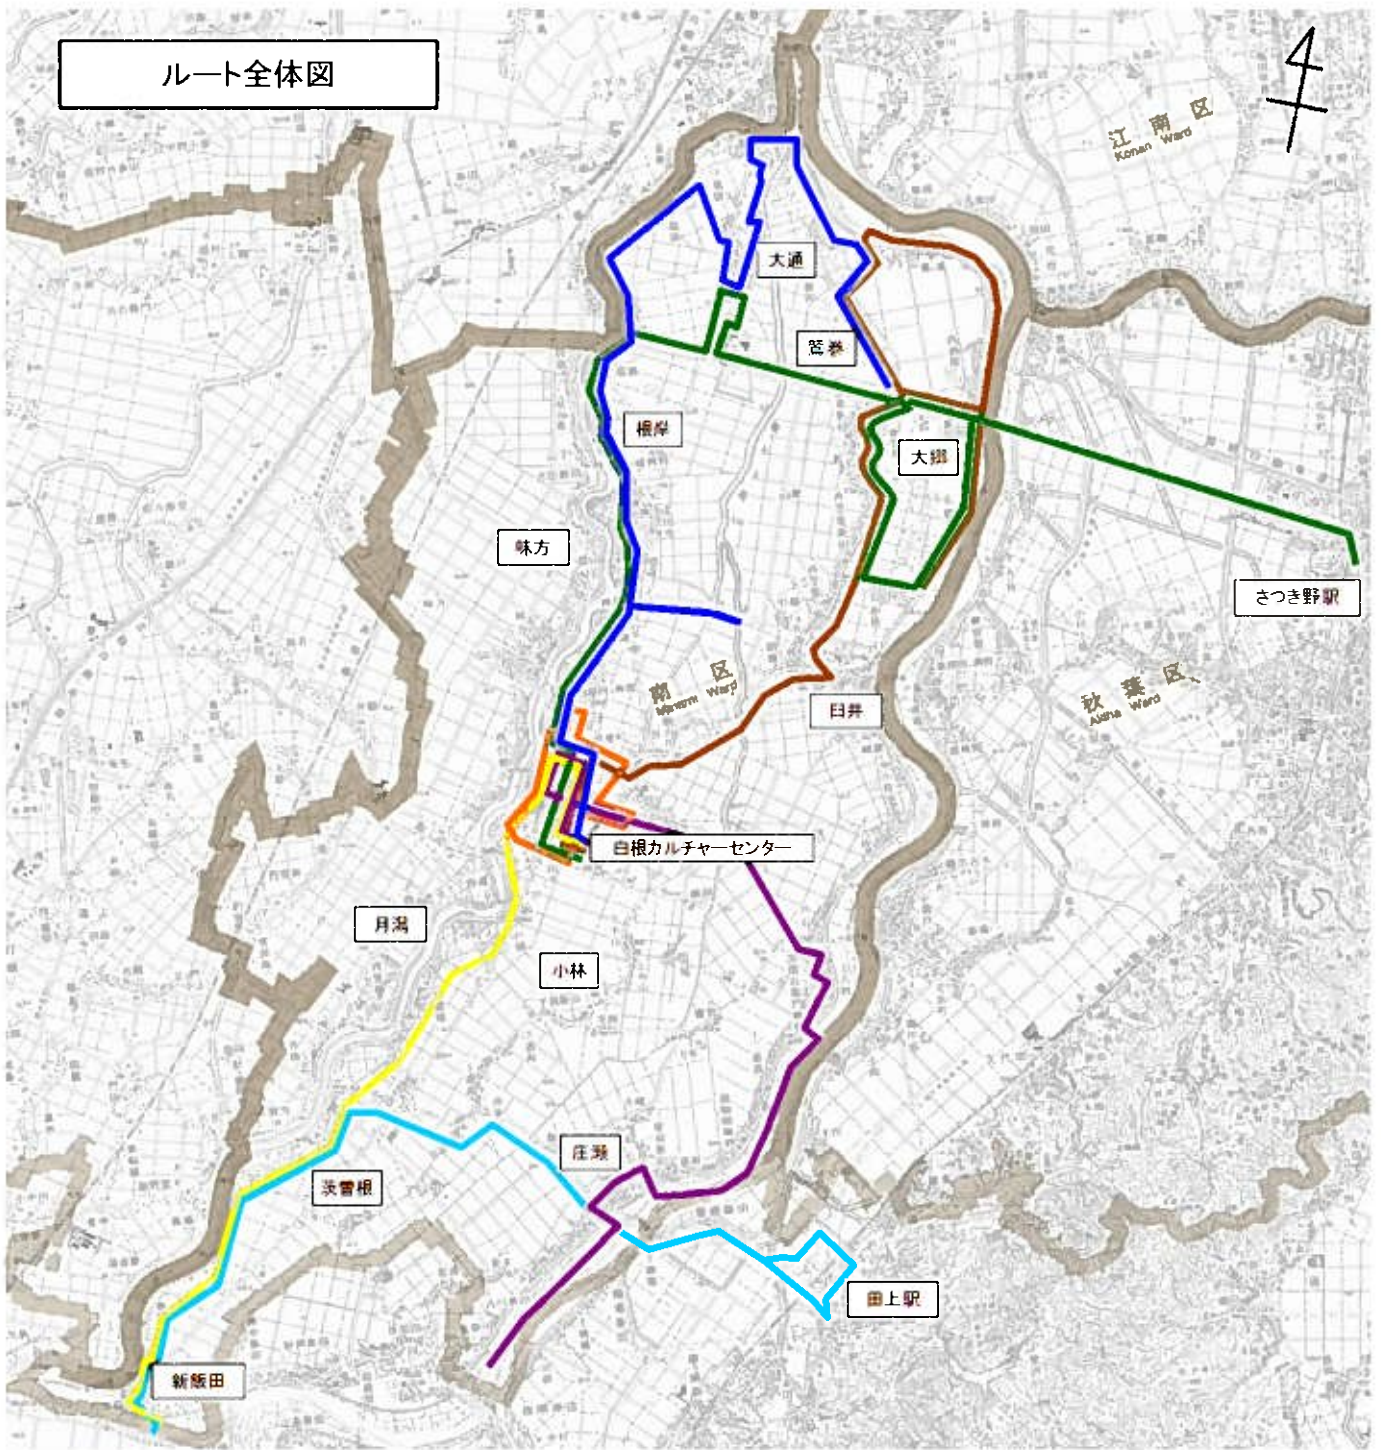

◆現在の運行概要及び運行実績

◇現行運行計画概要（北部ルート）

運行区間 (主なバス停)	北部ルート			
	第1便	第2便	第3便	第4便
	三ツ屋～白根 (三ツ屋～能登～南区役所)	鷺巻～白根 (鷺巻地域生活センター前～中鷺の木～大通南～根岸～白根カルチャーセンター)	白根～鷺巻 (白根カルチャーセンター～根岸～大通南～中鷺の木～鷺巻地域生活センター前)	白根～鷺巻 (白根学習館～根岸～大通南～中鷺の木～鷺巻地域生活センター前)
運行距離(km)	4.2 km	20.9 km	21.1 km	20.5 km
運行手段	36人乗り小型バス(座席11席), 35人乗り小型バス(座席16席)			
運行便数(便/日)	4便			
運行日	平日(12月29日～1月3日運休) ※第1便の「三ツ屋～南区役所」間は学休日期间運休			
運賃(円/回)	200円均一(中学生100円, 小学生50円, 未就学児無料)			
運行事業者	アイ・ケーアライアンス株式会社			
運行形態	道路運送法第4条			
運行実績(H30.4～H30.10)				
利用者数(人/便)	4.3人/便			
便ごとの利用者人数	第1便	第2便	第3便	第4便
	9.3人/便	3.2人/便	2.3人/便	2.2人/便
収支率(%)	9.9%			

◇現行運行計画概要（白根・さつき野駅ルート）

運行区間 (主なバス停)	白根・さつき野駅ルート			
	第1便	第2便	第3便	第4便
	白根～さつき野駅 (南区役所～根岸～大通黄金～鷺巻農協前～上大郷～さつき野駅)	さつき野駅～白根 (さつき野駅～鷺巻本村～大通黄金～根岸～白根カルチャーセンター)	さつき野駅～白根 (さつき野駅～上大郷～鷺巻農協前～大通黄金～根岸～南区役所)	さつき野駅～白根 (さつき野駅～上大郷～鷺巻農協前～大通黄金～根岸～南区役所)
運行距離(km)	24.4km	22.3km	24.5km	24.5km
運行手段	36人乗り小型バス(座席11席), 35人乗り小型バス(座席16席)			
運行便数(便/日)	4便			
運行日	平日(12月29日～1月3日運休)			
運賃(円/回)	200円均一(中学生100円, 小学生50円, 未就学児無料)			
運行事業者	アイ・ケーアライアンス株式会社			
運行形態	道路運送法第4条			
運行実績(H30.4～H30.10)				
利用者数(人/便)	4.5人/便			
便ごとの利用者数	第1便	第2便	第3便	第4便
	9.0人/便	3.5人/便	3.1人/便	2.5人/便
収支率(%)	7.9%			

◇現行運行計画概要（まちなか循環ルート）

運行区間 (主なバス停)	白根学習館～白根学習館 (白根学習館～五の町～南区役所～新潟白根総合病院～白根学習館)			
運行距離(km)	7.0km			
運行手段	29人乗り小型バス(座席10席)			
運行便数(便/日)	8便			
運行日	平日(12月29日～1月3日運休)			
運賃(円/回)	200円均一(中学生100円, 小学生50円, 未就学児無料)			
運行事業者	アイ・ケーアライアンス株式会社			
運行形態	道路運送法第4条			
運行実績(H30.4～H30.10)				
利用者数(人/便)	1.9人/便			
収支率(%)	16.0%			

運行ルート図(現行)

ルート名 (色)	北部	大鷲	白根・さつき野駅	新飯田・茨曾根	庄瀬	東部	まちなか循環
運行距離	4.2 ~21.1Km	22.9 ~23.3Km	22.3~24.5Km	15.3~15.5Km	17.7~17.9Km	14.0 ~14.3Km	7.0km
運行便数	4便	2便	4便	2便	2便	3便	8便

運行ルート図(現行)

起点: 白根カルチャーセンター 終点: 鷲巻地域生活センター前