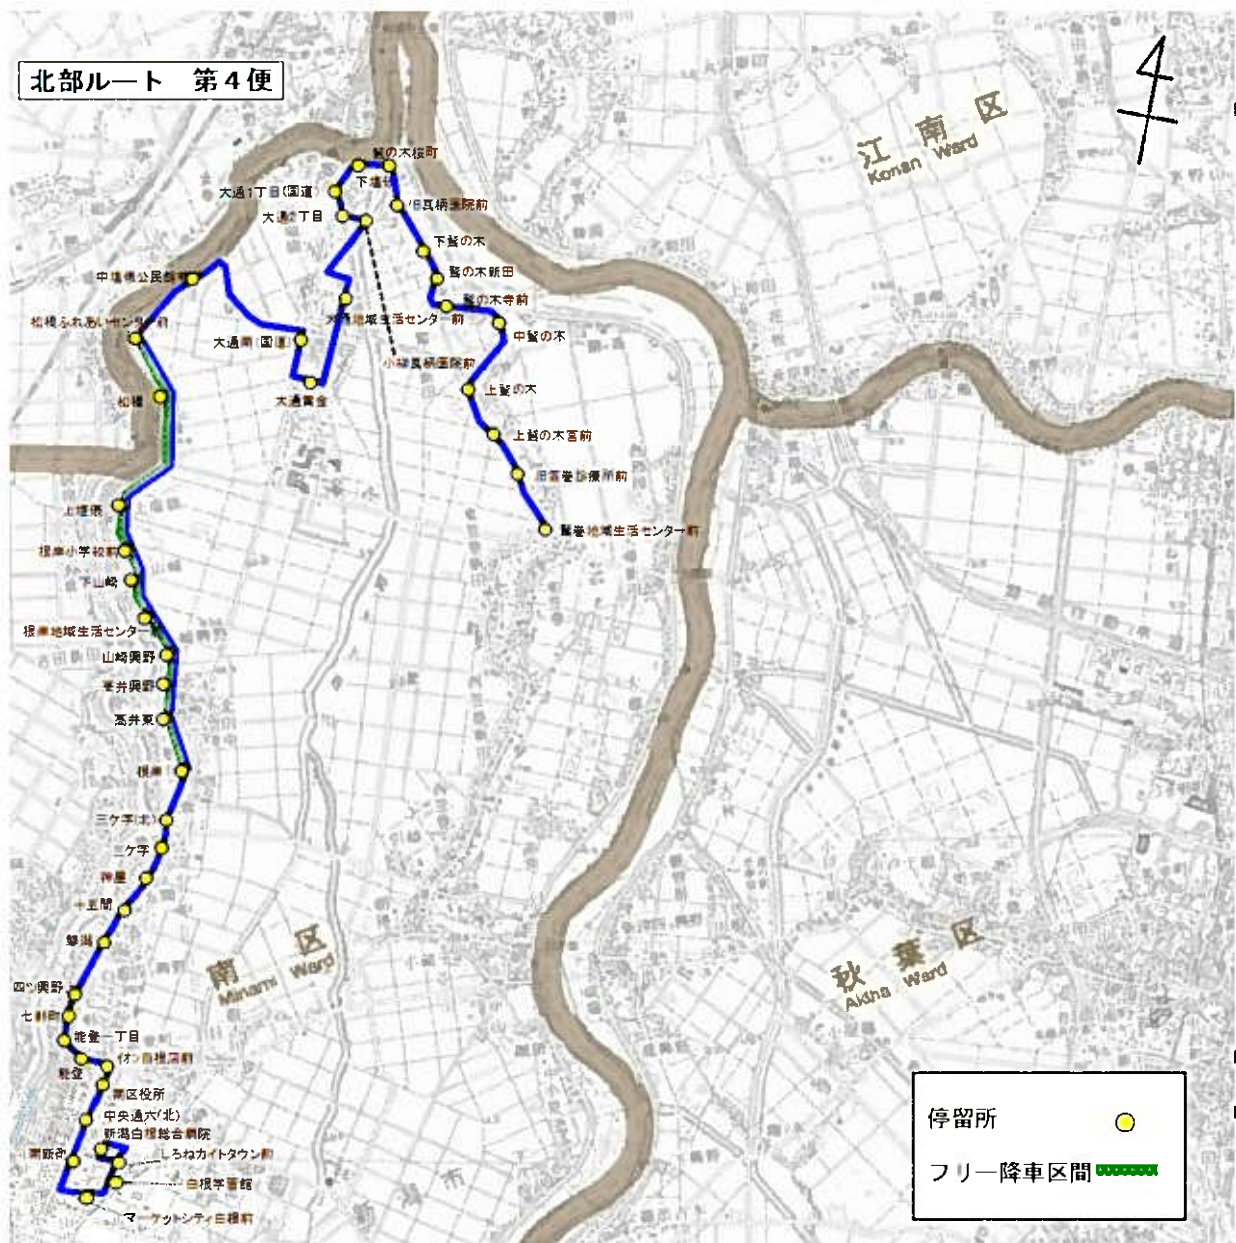

◇現行運行計画概要（まちなか循環ルート）

運行区間 (主なバス停)	白根学習館～白根学習館 (白根学習館～五の町～南区役所～新潟白根総合病院～白根学習館)			
運行距離(km)	7.0km			
運行手段	29人乗り小型バス(座席10席)			
運行便数(便/日)	8便			
運行日	平日(12月29日～1月3日運休)			
運賃(円/回)	200円均一(中学生100円, 小学生50円, 未就学児無料)			
運行事業者	アイ・ケーアライアンス株式会社			
運行形態	道路運送法第4条			
運行実績(H30.4～H30.10)				
利用者数(人/便)	1.9人/便			
収支率(%)	16.0%			

運行ルート図(現行)

ルート名 (色)	北部	大鷲	白根・さつき野駅	新飯田・茨曾根	庄瀬	東部	まちなか循環
運行距離	4.2 ~21.1Km	22.9 ~23.3Km	22.3~24.5Km	15.3~15.5Km	17.7~17.9Km	14.0 ~14.3Km	7.0km
運行便数	4便	2便	4便	2便	2便	3便	8便

運行ルート図(現行)

起点: 白根カルチャーセンター 終点: 鷲巻地域生活センター前

運行ルート図(現行)

起点:白根学習館 終点:鷺巻地域生活センター前

運行ルート図(現行)

往路第1便 起点:南区役所 終点:さつき野駅

運行ルート図(現行)

復路第1便 起点:さつき野駅 終点:白根カルチャーセンター

運行ルート図(現行)

復路第2便 起点:さつき野駅 終点:南区役所
 復路第3便 起点:さつき野駅 終点:南区役所