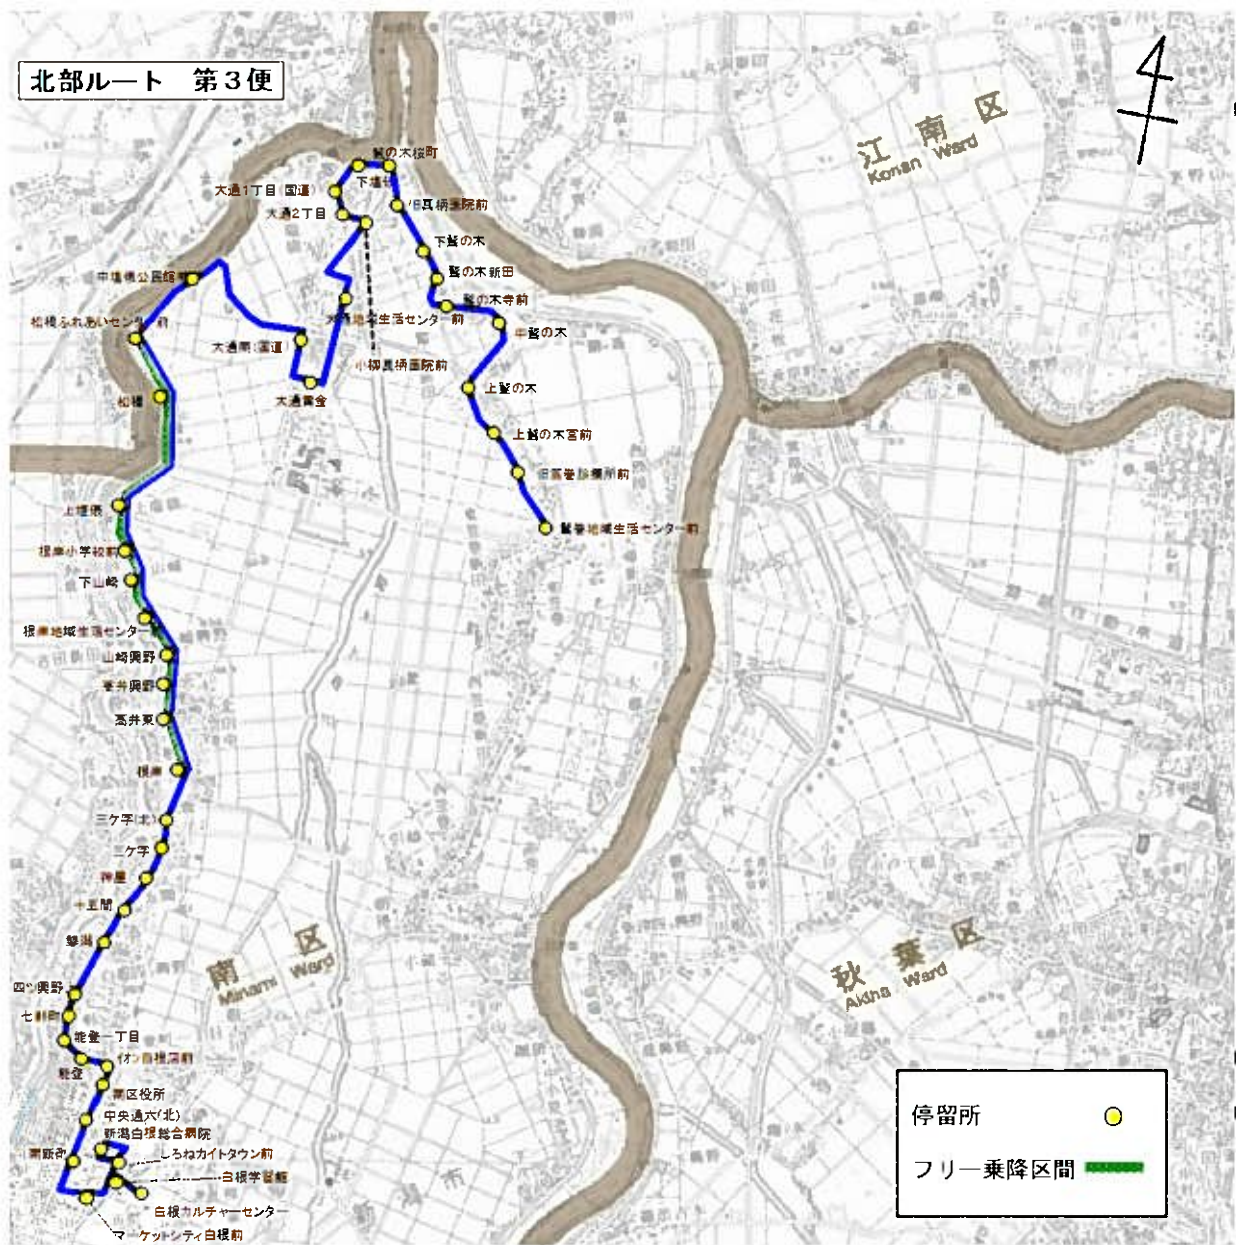

◇現行運行計画概要（白根・さつき野駅ルート）

運行区間 (主なバス停)	白根・さつき野駅ルート			
	第1便	第2便	第3便	第4便
	白根～さつき野駅 (南区役所～根岸～大通黄金～鷺巻農協前～上大郷～さつき野駅)	さつき野駅～白根 (さつき野駅～鷺巻本村～大通黄金～根岸～白根カルチャーセンター)	さつき野駅～白根 (さつき野駅～上大郷～鷺巻農協前～大通黄金～根岸～南区役所)	さつき野駅～白根 (さつき野駅～上大郷～鷺巻農協前～大通黄金～根岸～南区役所)
運行距離(km)	24.4km	22.3km	24.5km	24.5km
運行手段	36人乗り小型バス(座席11席), 35人乗り小型バス(座席16席)			
運行便数(便/日)	4便			
運行日	平日(12月29日～1月3日運休)			
運賃(円/回)	200円均一(中学生100円, 小学生50円, 未就学児無料)			
運行事業者	アイ・ケーアライアンス株式会社			
運行形態	道路運送法第4条			
運行実績(H30.4～H30.10)				
利用者数(人/便)	4.5人/便			
便ごとの利用者数	第1便	第2便	第3便	第4便
	9.0人/便	3.5人/便	3.1人/便	2.5人/便
収支率(%)	7.9%			

◇現行運行計画概要（まちなか循環ルート）

運行区間 (主なバス停)	白根学習館～白根学習館 (白根学習館～五の町～南区役所～新潟白根総合病院～白根学習館)			
運行距離(km)	7.0km			
運行手段	29人乗り小型バス(座席10席)			
運行便数(便/日)	8便			
運行日	平日(12月29日～1月3日運休)			
運賃(円/回)	200円均一(中学生100円, 小学生50円, 未就学児無料)			
運行事業者	アイ・ケーアライアンス株式会社			
運行形態	道路運送法第4条			
運行実績(H30.4～H30.10)				
利用者数(人/便)	1.9人/便			
収支率(%)	16.0%			

運行ルート図(現行)

ルート名 (色)	北部	大鷲	白根・さつき野駅	新飯田・茨曾根	庄瀬	東部	まちなか循環
運行距離	4.2 ~21.1Km	22.9 ~23.3Km	22.3~24.5Km	15.3~15.5Km	17.7~17.9Km	14.0 ~14.3Km	7.0km
運行便数	4便	2便	4便	2便	2便	3便	8便

運行ルート図(現行)

起点: 白根カルチャーセンター 終点: 鷲巻地域生活センター前