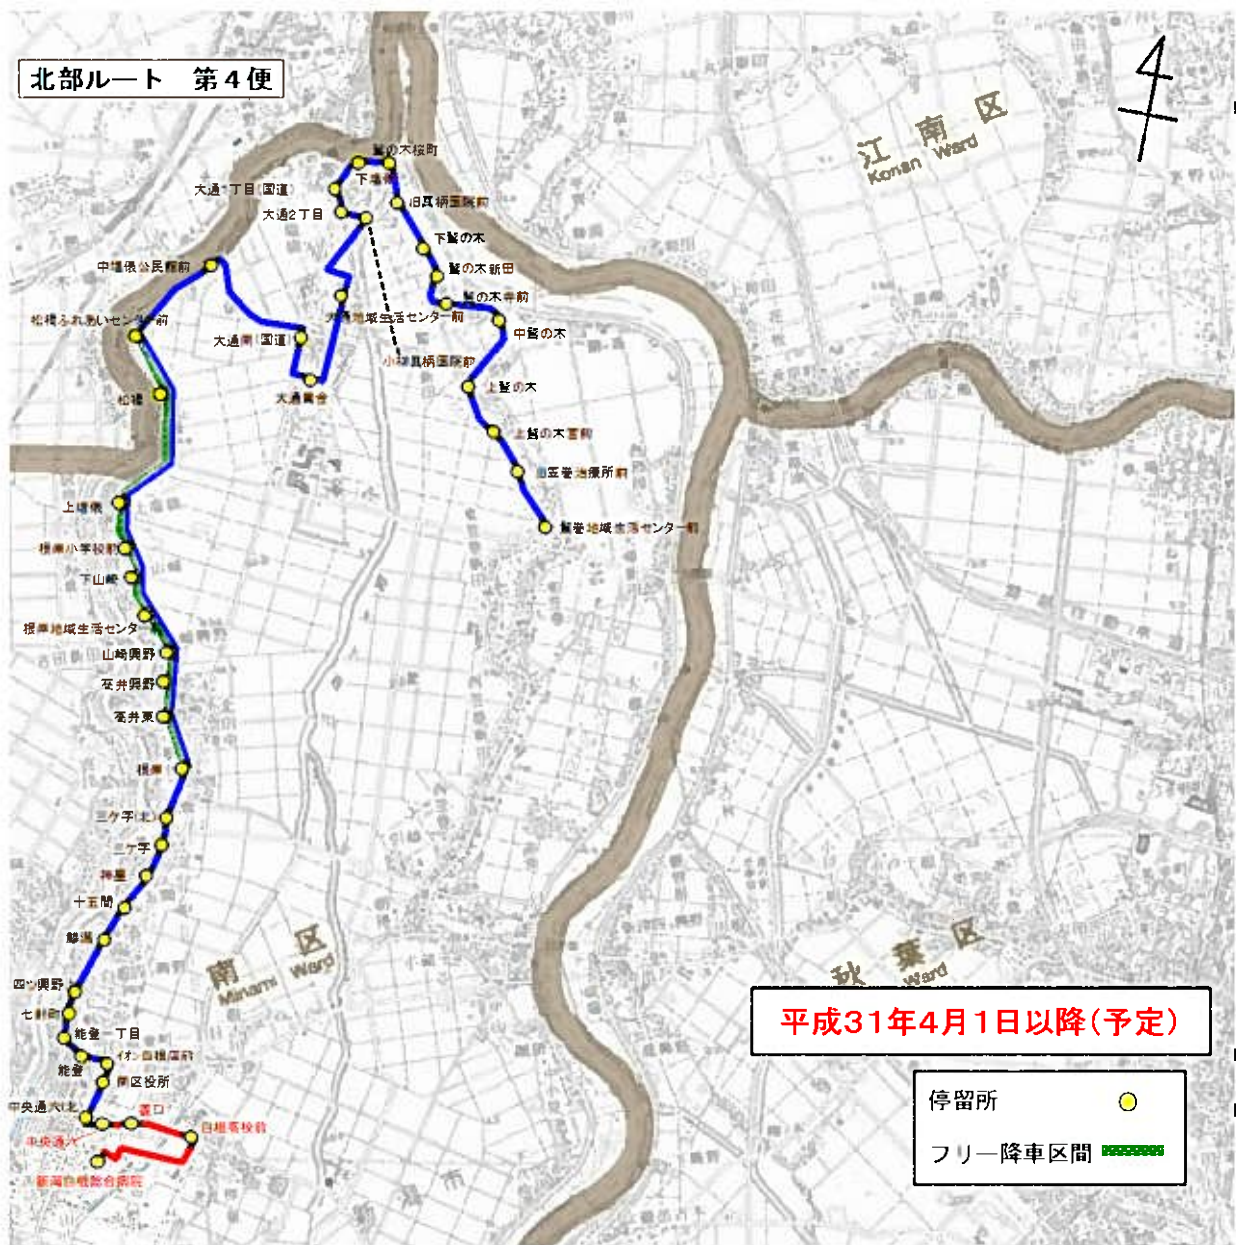

◇新運行計画概要 まちなか循環ルート（変更）

運行区間 (主なバス停)	白根学習館～白根学習館 (白根学習館～五の町～南区役所～新潟白根総合病院～白根学習館)
運行距離(km)	7.0km
運行手段	29人乗り小型バス(座席10席)
運行便数(便/日)	7便
運行日	平日(12月29日～1月3日運休)
運賃(円/回)	200円均一(中学生100円, 小学生50円, 未就学児無料)
運行事業者	アイ・ケアライアンス株式会社
運行形態	道路運送法第4条
実施期日 (予定)	平成31年4月1日

運行ルート図(変更)

ルート名 (色)	北部 —	大瀬 —	白根・さつき野駅 —	新飯田・茨曾根 —	庄瀬 —	東部 —	まちなか循環 —
運行距離	3.1 ~21.1Km	22.9 ~23.3Km	18.1~24.5Km	15.3~15.5Km	17.7~17.9Km	14.0 ~14.3Km	7.0km
運行便数	4便	2便	4便	2便	2便	3便	7便

運行ルート図(変更)

起点:三ヶ字(北) 終点:南区役所

運行ルート図(変更なし)

起点:白根カルチャーセンター 終点:鷺巻地域生活センター前

運行ルート図(変更)

起点:新潟白根総合病院 終点:鷺巻地域生活センター前

運行ルート図(変更なし)

往路第1便 起点:南区役所 終点:さつき野駅

運行ルート図(変更)

復路第2便 起点:さつき野駅 終点:新潟白根総合病院