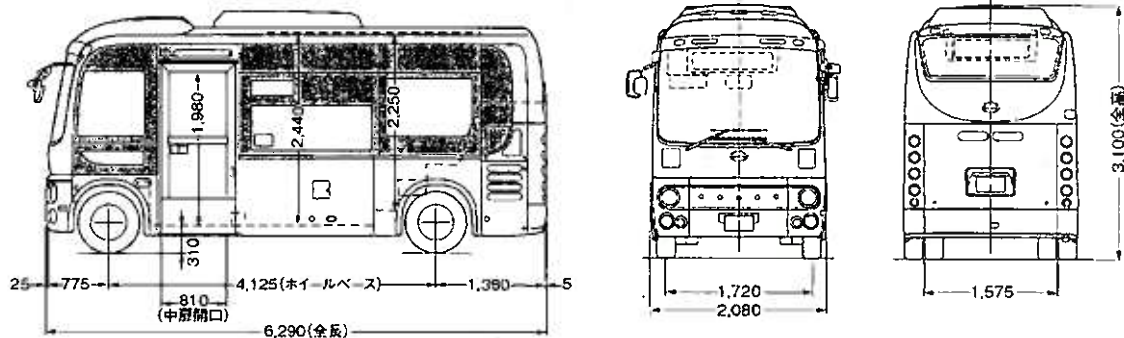

◇運行手段詳細 (変更なし)

【車両仕様図】

ショートボデー1ドアタイプ