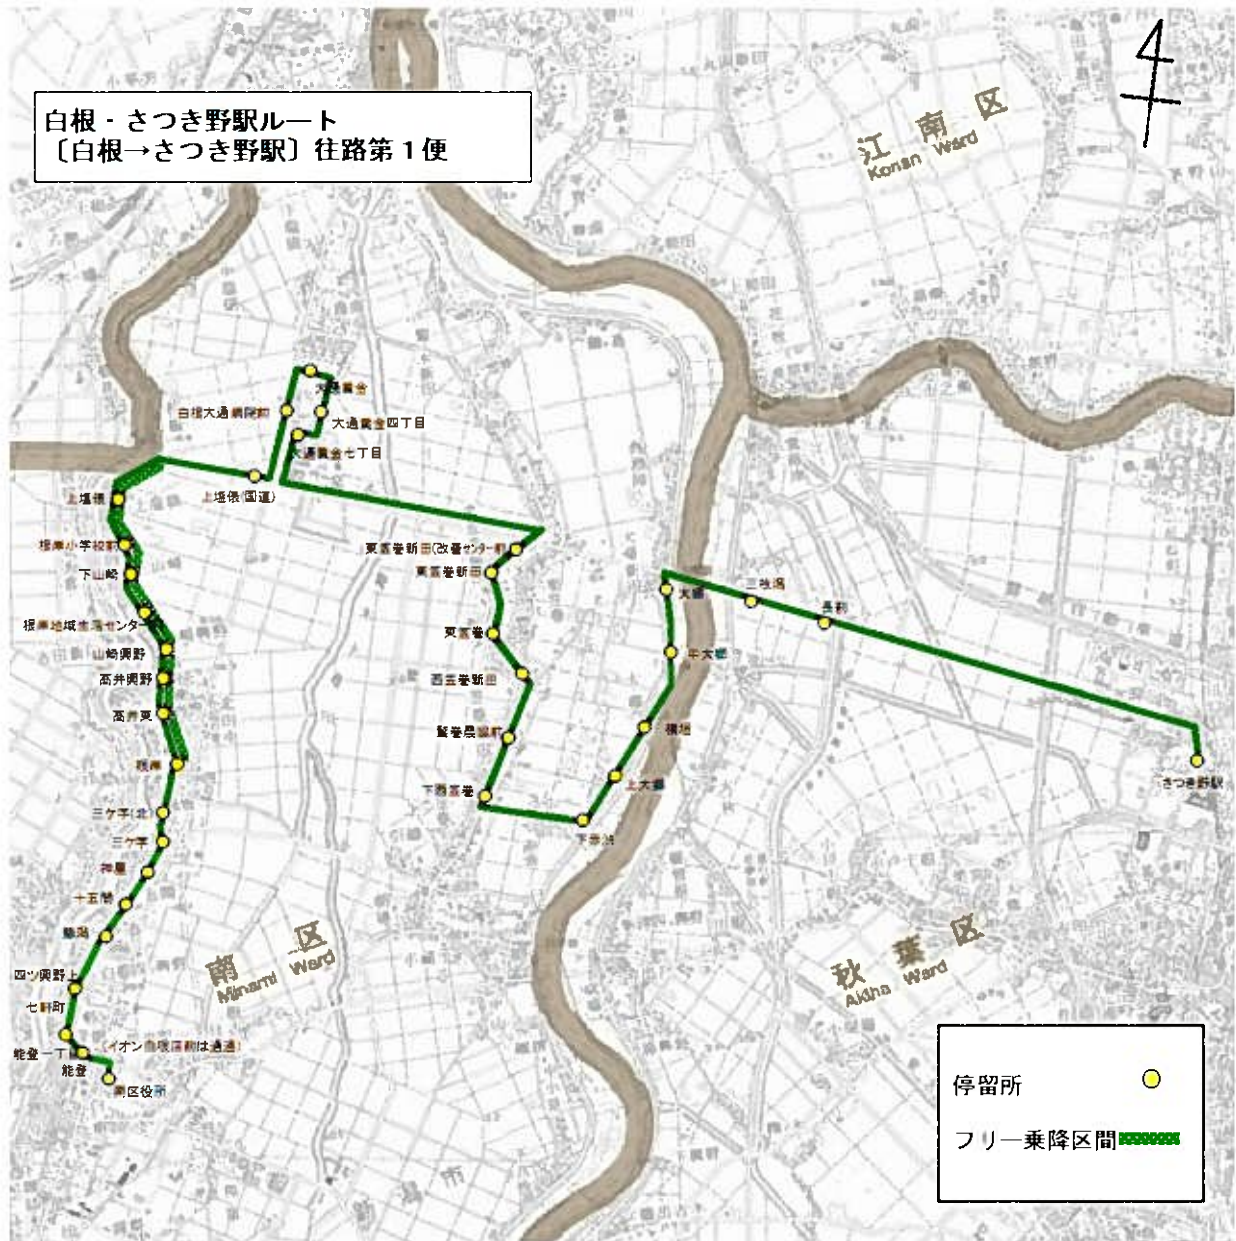

運行ルート図(変更)

ルート名 (色)	北部 —	大瀬 —	白根・さつき野駅 —	新飯田・茨曾根 —	庄瀬 —	東部 —	まちなか循環 —
運行距離	3.1 ~21.1Km	22.9 ~23.3Km	18.1~24.5Km	15.3~15.5Km	17.7~17.9Km	14.0 ~14.3Km	7.0km
運行便数	4便	2便	4便	2便	2便	3便	7便

運行ルート図(変更)

起点:三ヶ字(北) 終点:南区役所

運行ルート図(変更なし)

起点:白根カルチャーセンター 終点:鷺巻地域生活センター前

運行ルート図(変更)

起点:新潟白根総合病院 終点:鷺巻地域生活センター前

運行ルート図(変更なし)

往路第1便 起点:南区役所 終点:さつき野駅

運行ルート図(変更)

復路第2便 起点:さつき野駅 終点:新潟白根総合病院

運行ルート図(変更)

復路第3便 起点:さつき野駅 終点:上塩俵

運行ルート図(変更なし)

復路第4便 起点:さつき野駅 終点:南区役所

運行ルート図 (変更なし)

起点：白根学習館 終点：白根学習館

運行ダイヤ (変更)

北部ルート