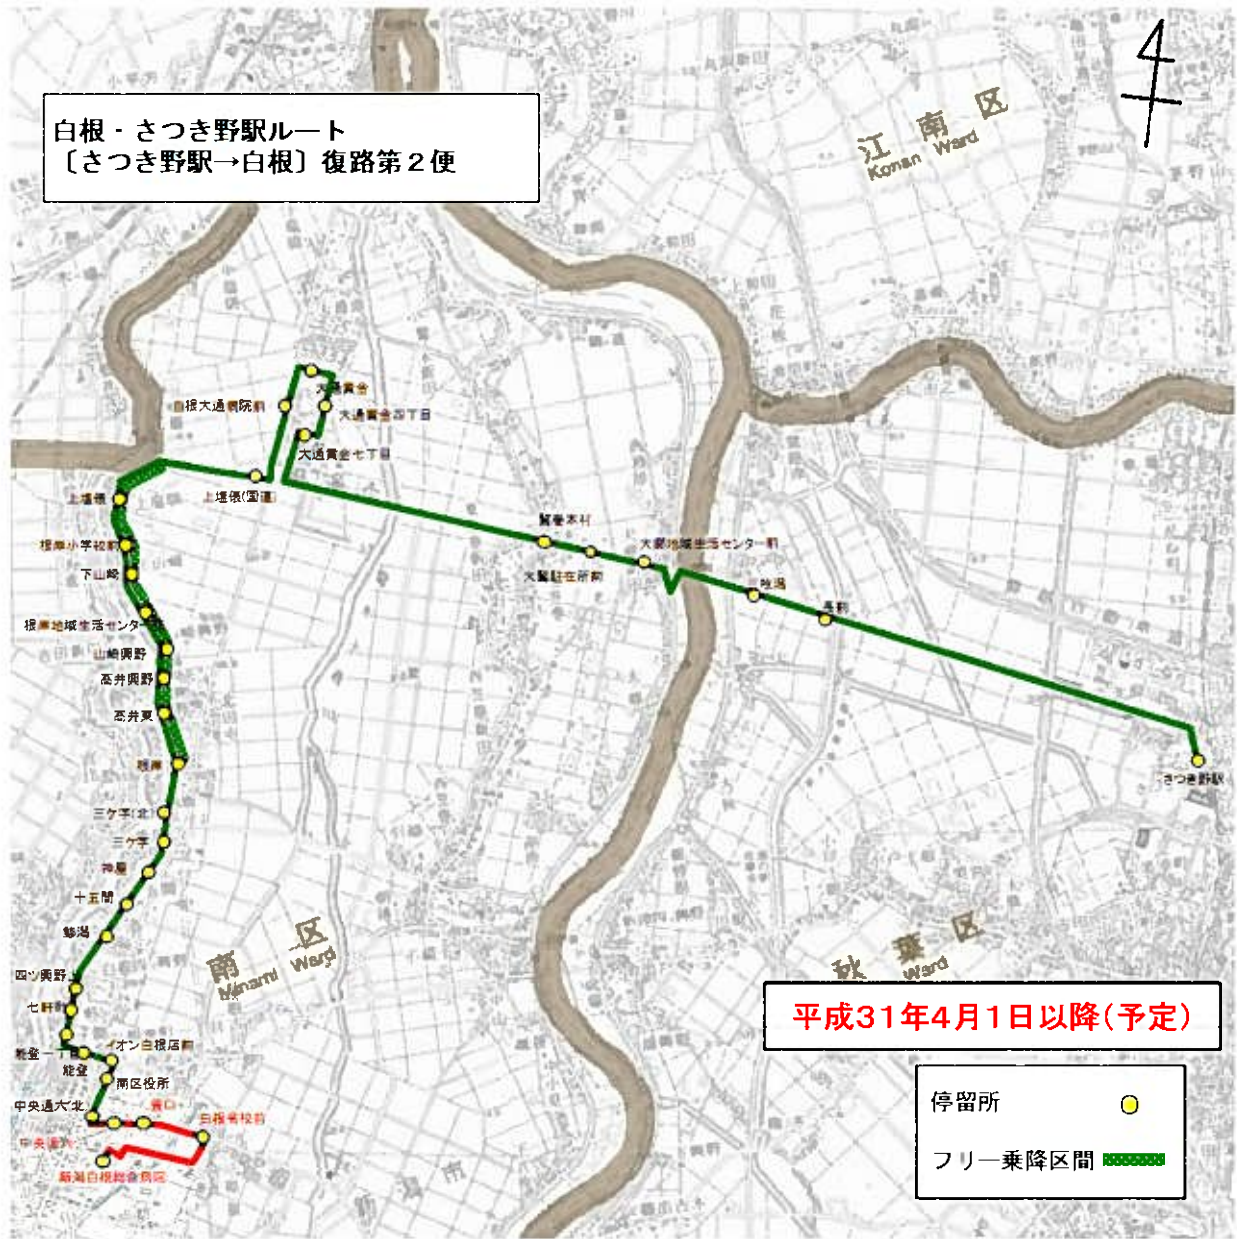

運行ルート図(変更)

ルート名 (色)	北部 —	大瀬 —	白根・さつき野駅 —	新飯田・茨曾根 —	庄瀬 —	東部 —	まちなか循環 —
運行距離	3.1 ~21.1Km	22.9 ~23.3Km	18.1~24.5Km	15.3~15.5Km	17.7~17.9Km	14.0 ~14.3Km	7.0km
運行便数	4便	2便	4便	2便	2便	3便	7便

運行ルート図(変更)

起点:三ヶ字(北) 終点:南区役所

運行ルート図(変更なし)

起点:白根カルチャーセンター 終点:鷺巻地域生活センター前

運行ルート図(変更)

起点:新潟白根総合病院 終点:鷺巻地域生活センター前

運行ルート図(変更なし)

往路第1便 起点:南区役所 終点:さつき野駅

運行ルート図(変更)

復路第2便 起点:さつき野駅 終点:新潟白根総合病院

運行ルート図(変更)

復路第3便 起点:さつき野駅 終点:上塩俵

運行ルート図(変更なし)

復路第4便 起点:さつき野駅 終点:南区役所

運行ルート図 (変更なし)

起点：白根学習館 終点：白根学習館

運行ダイヤ (変更)

北部ルート