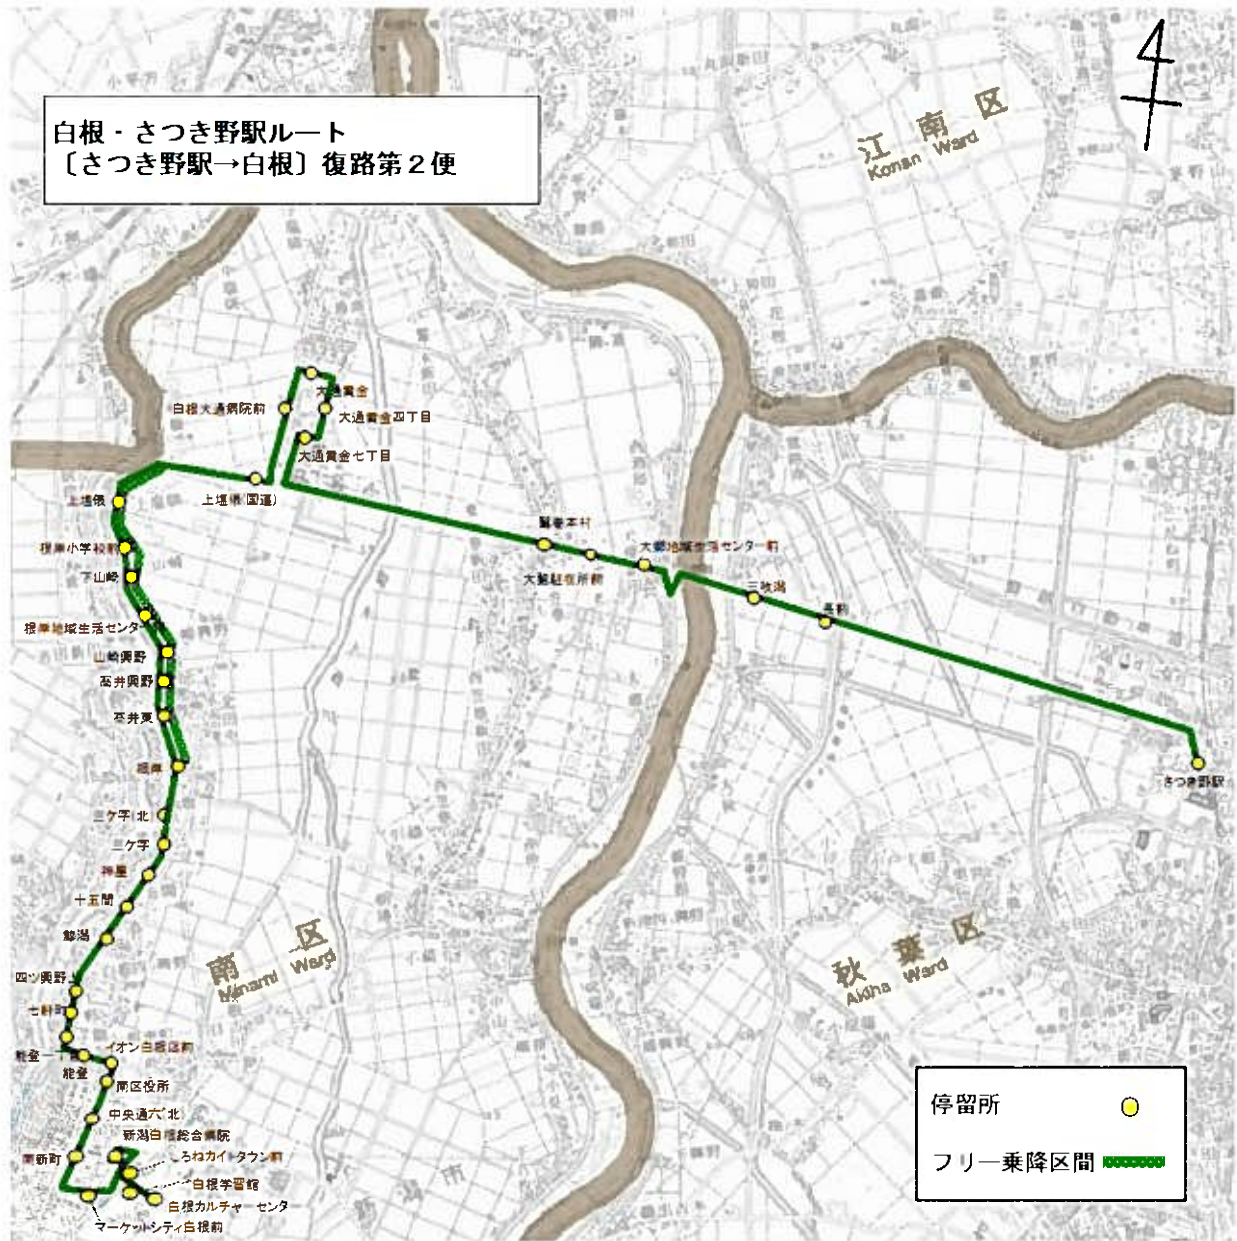

運行ルート図(現行)

ルート名 (色)	北部	大鷲	白根・さつき野駅	新飯田・茨曾根	庄瀬	東部	まちなか循環
運行距離	4.2 ~21.1Km	22.9 ~23.3Km	22.3~24.5Km	15.3~15.5Km	17.7~17.9Km	14.0 ~14.3Km	7.0km
運行便数	4便	2便	4便	2便	2便	3便	8便

運行ルート図(現行)

起点: 白根カルチャーセンター 終点: 鷲巻地域生活センター前

運行ルート図(現行)

起点:白根学習館 終点:鷺巻地域生活センター前

運行ルート図(現行)

往路第1便 起点:南区役所 終点:さつき野駅

運行ルート図(現行)

復路第1便 起点:さつき野駅 終点:白根カルチャーセンター

運行ルート図(現行)

復路第2便 起点:さつき野駅 終点:南区役所
 復路第3便 起点:さつき野駅 終点:南区役所