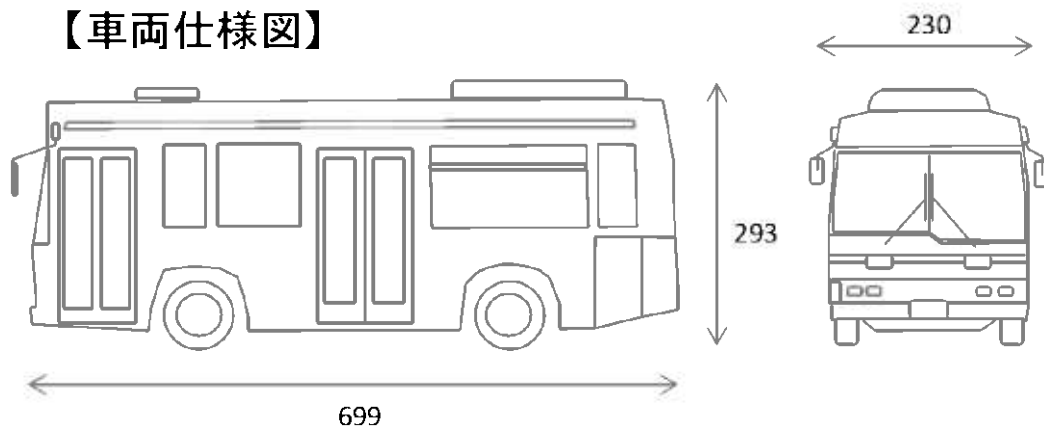

◇運行手段詳細 (変更なし)

【車両仕様図】