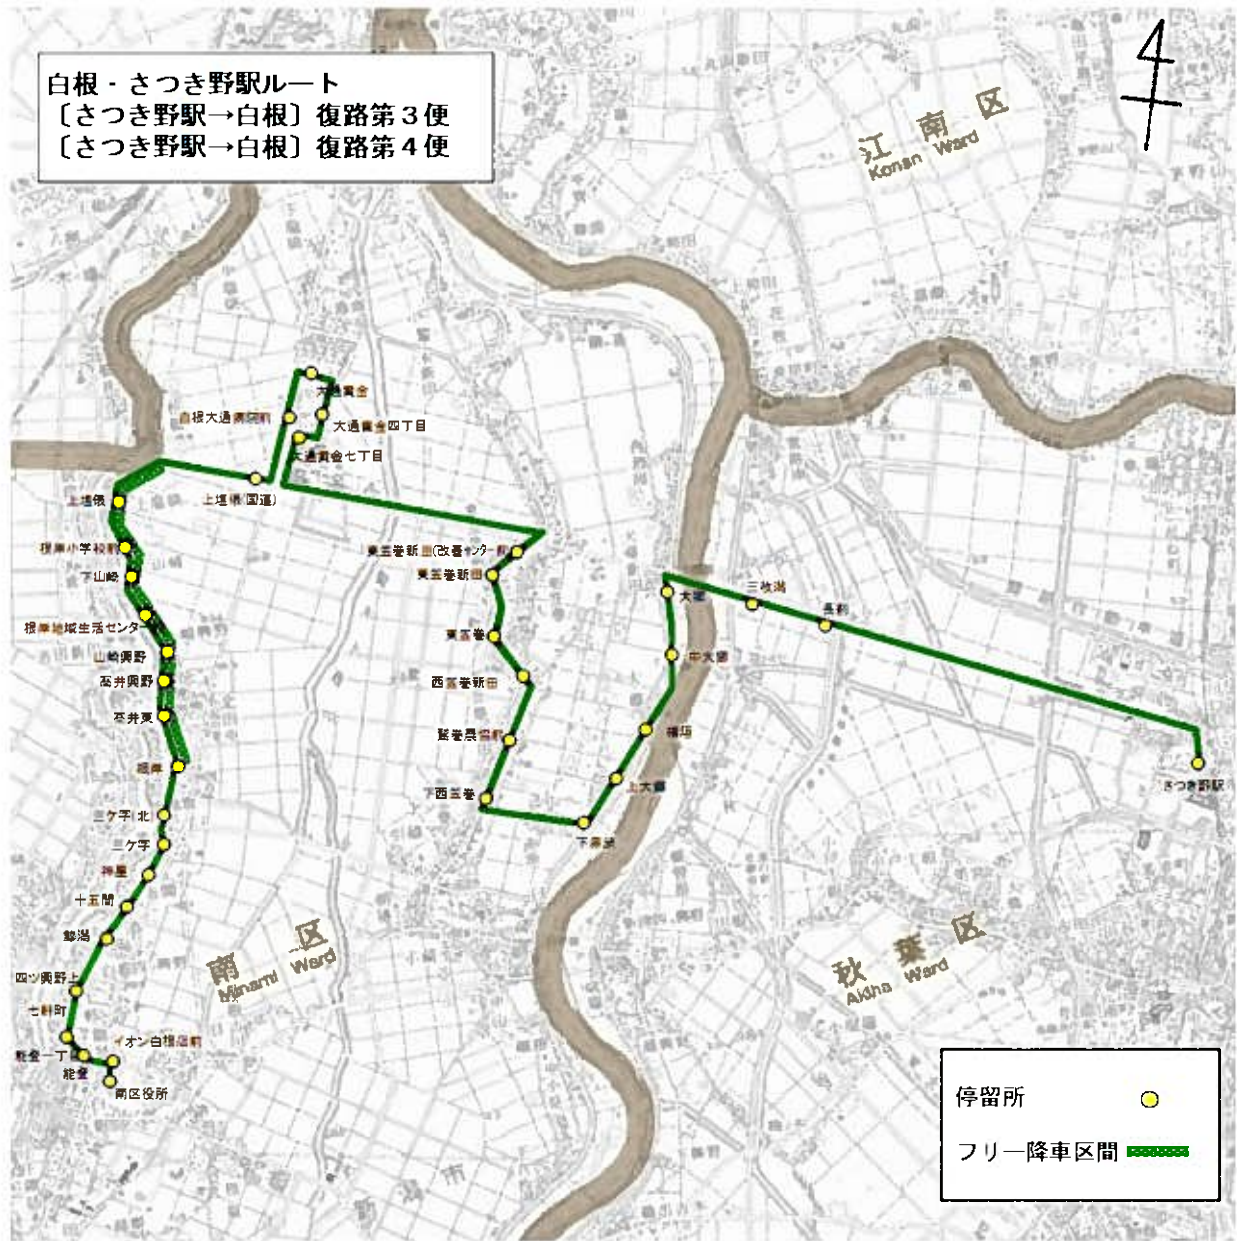

運行ルート図(現行)

ルート名 (色)	北部	大鷲	白根・さつき野駅	新飯田・茨曾根	庄瀬	東部	まちなか循環
運行距離	4.2 ~21.1Km	22.9 ~23.3Km	22.3~24.5Km	15.3~15.5Km	17.7~17.9Km	14.0 ~14.3Km	7.0km
運行便数	4便	2便	4便	2便	2便	3便	8便

運行ルート図(現行)

起点: 白根カルチャーセンター 終点: 鷲巻地域生活センター前

運行ルート図(現行)

起点:白根学習館 終点:鷺巻地域生活センター前

運行ルート図(現行)

往路第1便 起点:南区役所 終点:さつき野駅

運行ルート図(現行)

復路第1便 起点:さつき野駅 終点:白根カルチャーセンター

運行ルート図(現行)

復路第2便 起点:さつき野駅 終点:南区役所
 復路第3便 起点:さつき野駅 終点:南区役所