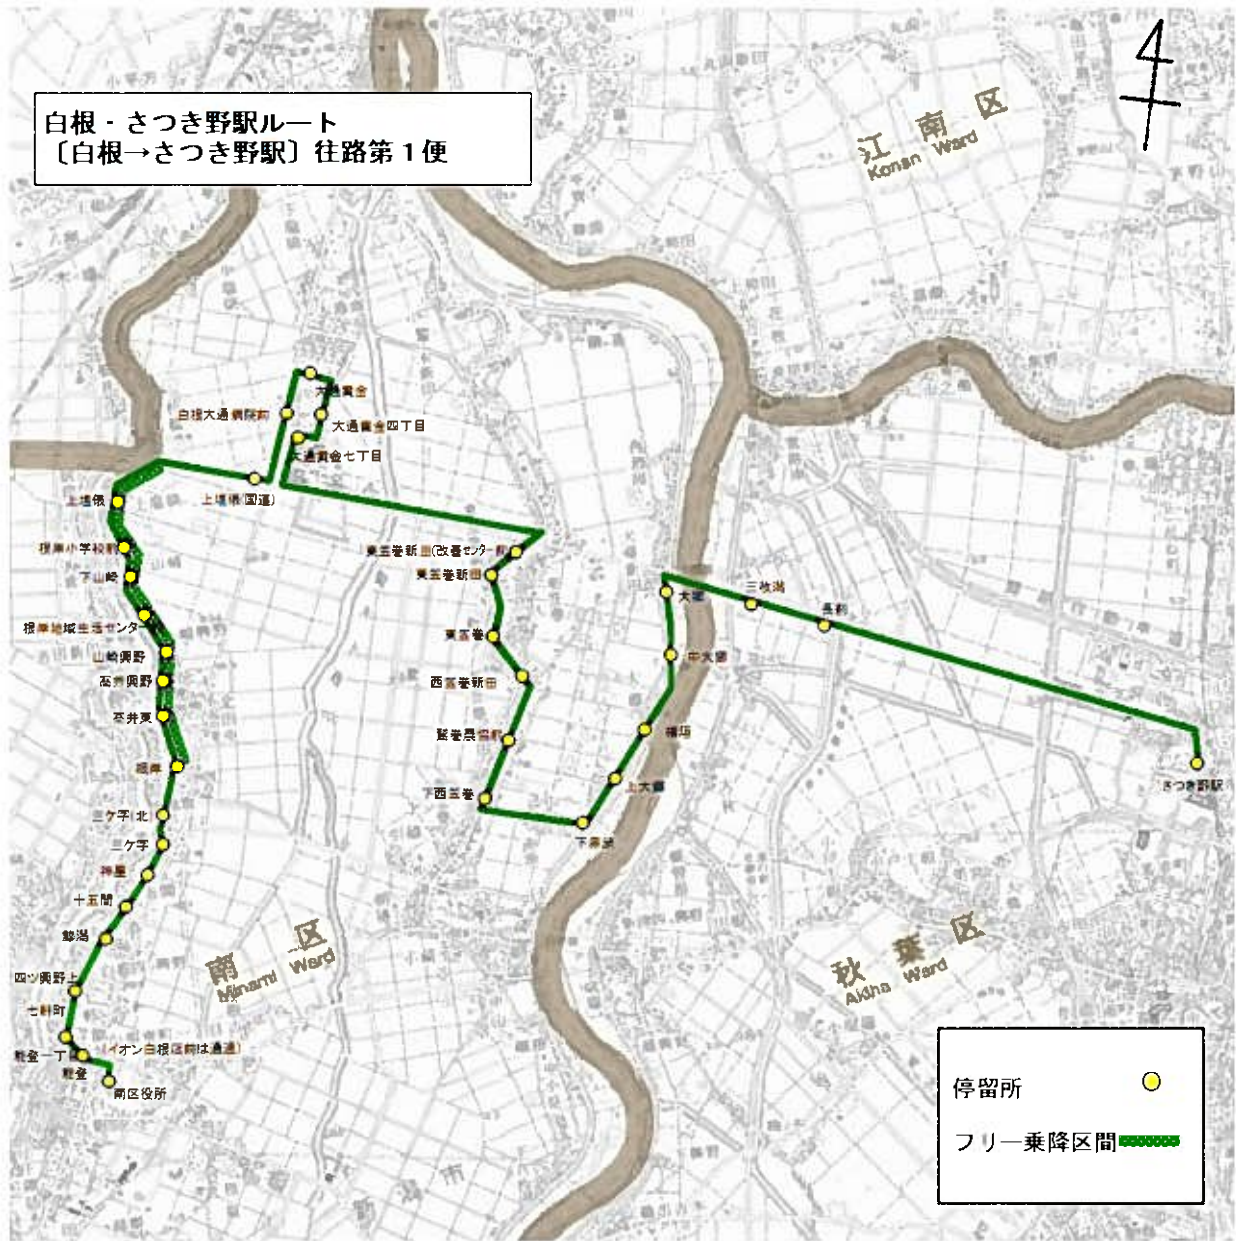

◇現行運行計画概要（まちなか循環ルート）

運行区間 (主なバス停)	白根学習館～白根学習館 (白根学習館～五の町～南区役所～新潟白根総合病院～白根学習館)			
運行距離(km)	7.0km			
運行手段	29人乗り小型バス(座席10席)			
運行便数(便/日)	8便			
運行日	平日(12月29日～1月3日運休)			
運賃(円/回)	200円均一(中学生100円, 小学生50円, 未就学児無料)			
運行事業者	アイ・ケーアライアンス株式会社			
運行形態	道路運送法第4条			
運行実績(H30.4～H30.10)				
利用者数(人/便)	1.9人/便			
収支率(%)	16.0%			

運行ルート図(現行)

ルート名 (色)	北部	大鷲	白根・さつき野駅	新飯田・茨曾根	庄瀬	東部	まちなか循環
運行距離	4.2 ~21.1Km	22.9 ~23.3Km	22.3~24.5Km	15.3~15.5Km	17.7~17.9Km	14.0 ~14.3Km	7.0km
運行便数	4便	2便	4便	2便	2便	3便	8便

運行ルート図(現行)

起点: 白根カルチャーセンター 終点: 鷲巻地域生活センター前

運行ルート図(現行)

起点:白根学習館 終点:鷺巻地域生活センター前

運行ルート図(現行)

往路第1便 起点:南区役所 終点:さつき野駅

運行ルート図(現行)

復路第1便 起点:さつき野駅 終点:白根カルチャーセンター

運行ルート図(現行)

復路第2便 起点:さつき野駅 終点:南区役所
 復路第3便 起点:さつき野駅 終点:南区役所