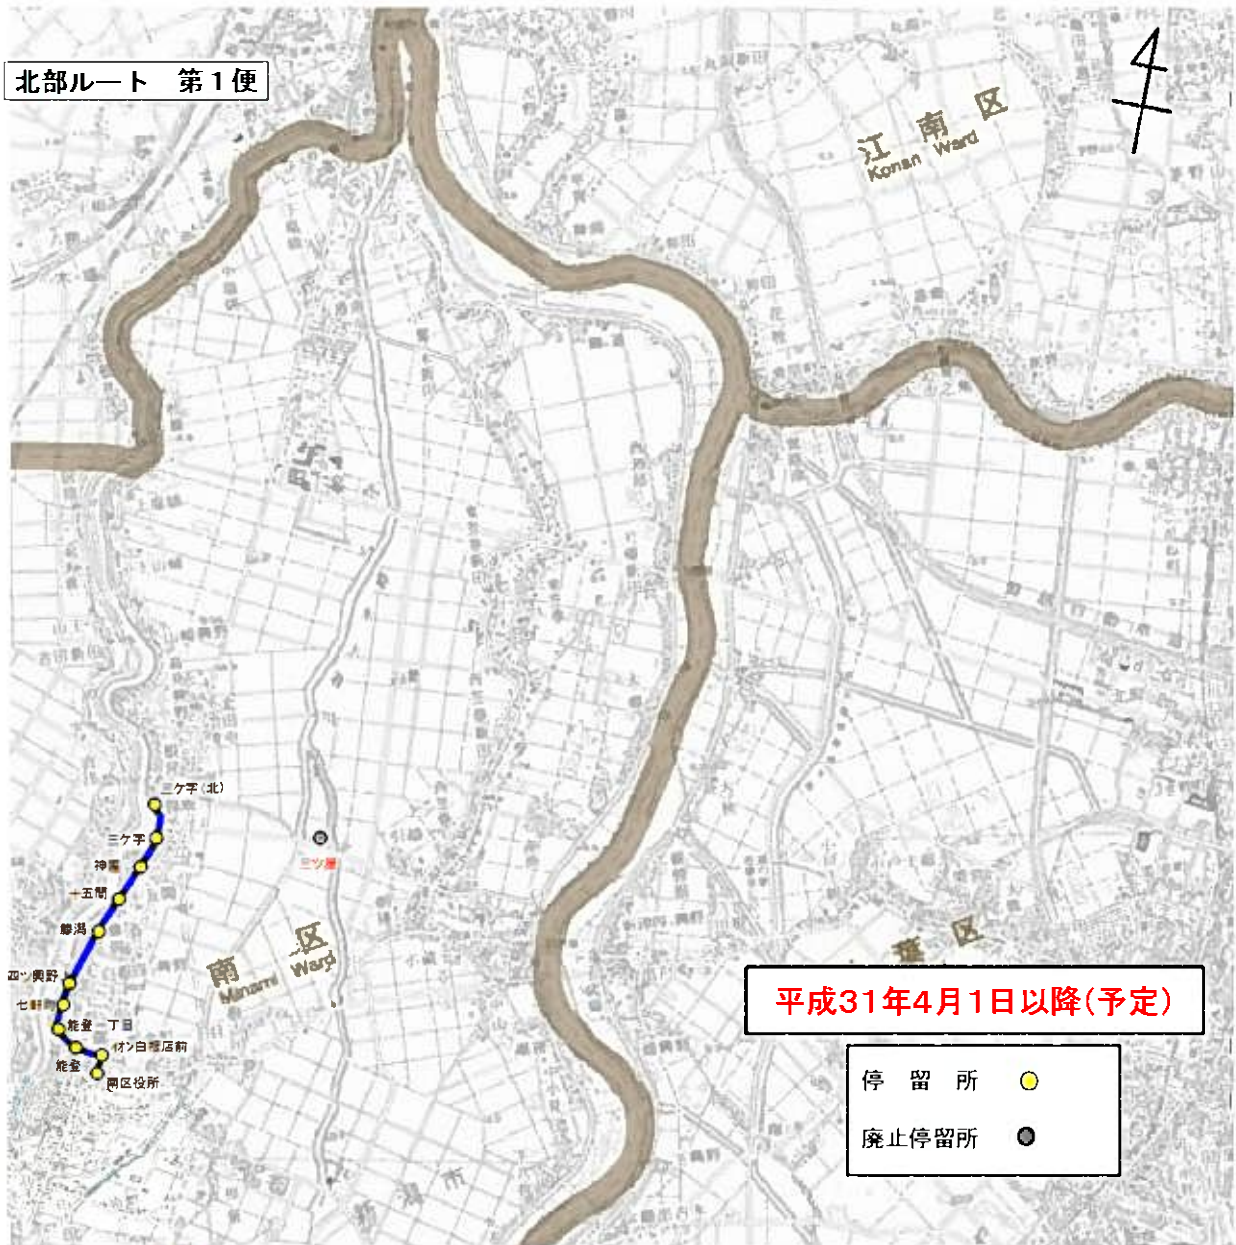

◇新運行計画概要（白根・さつき野駅ルート）

運行区間 (主なバス停)	白根・さつき野駅ルート			
	第1便	第2便	第3便	第4便
	白根～さつき野駅 (南区役所～根岸～大通黄金～鷺巻農協前～上大郷～さつき野駅)	さつき野駅～白根 (さつき野駅～鷺巻本村～大通黄金～根岸～新潟白根総合病院)	さつき野駅～白根 (さつき野駅～上大郷～鷺巻農協前～大通黄金～上塩俵)	さつき野駅～白根 (さつき野駅～上大郷～鷺巻農協前～大通黄金～根岸～南区役所)
運行距離(km)	24.4km	22.0km	18.1km	24.5km
運行手段	36人乗り小型バス(座席11席), 35人乗り小型バス(座席16席)			
運行便数(便/日)	4便			
運行日	平日(12月29日～1月3日運休)			
運賃(円/回)	200円均一(中学生100円, 小学生50円, 未就学児無料)			
運行事業者	アイ・ケアライアンス株式会社			
運行形態	道路運送法第4条			
実施期日 (予定)	平成31年4月1日			

◇新運行計画概要 まちなか循環ルート（変更）

運行区間 (主なバス停)	白根学習館～白根学習館 (白根学習館～五の町～南区役所～新潟白根総合病院～白根学習館)
運行距離(km)	7.0km
運行手段	29人乗り小型バス(座席10席)
運行便数(便/日)	7便
運行日	平日(12月29日～1月3日運休)
運賃(円/回)	200円均一(中学生100円, 小学生50円, 未就学児無料)
運行事業者	アイ・ケアライアンス株式会社
運行形態	道路運送法第4条
実施期日 (予定)	平成31年4月1日

運行ルート図(変更)

ルート名 (色)	北部 —	大瀬 —	白根・さつき野駅 —	新飯田・茨曾根 —	庄瀬 —	東部 —	まちなか循環 —
運行距離	3.1 ~21.1Km	22.9 ~23.3Km	18.1~24.5Km	15.3~15.5Km	17.7~17.9Km	14.0 ~14.3Km	7.0km
運行便数	4便	2便	4便	2便	2便	3便	7便

運行ルート図(変更)

起点:三ヶ字(北) 終点:南区役所