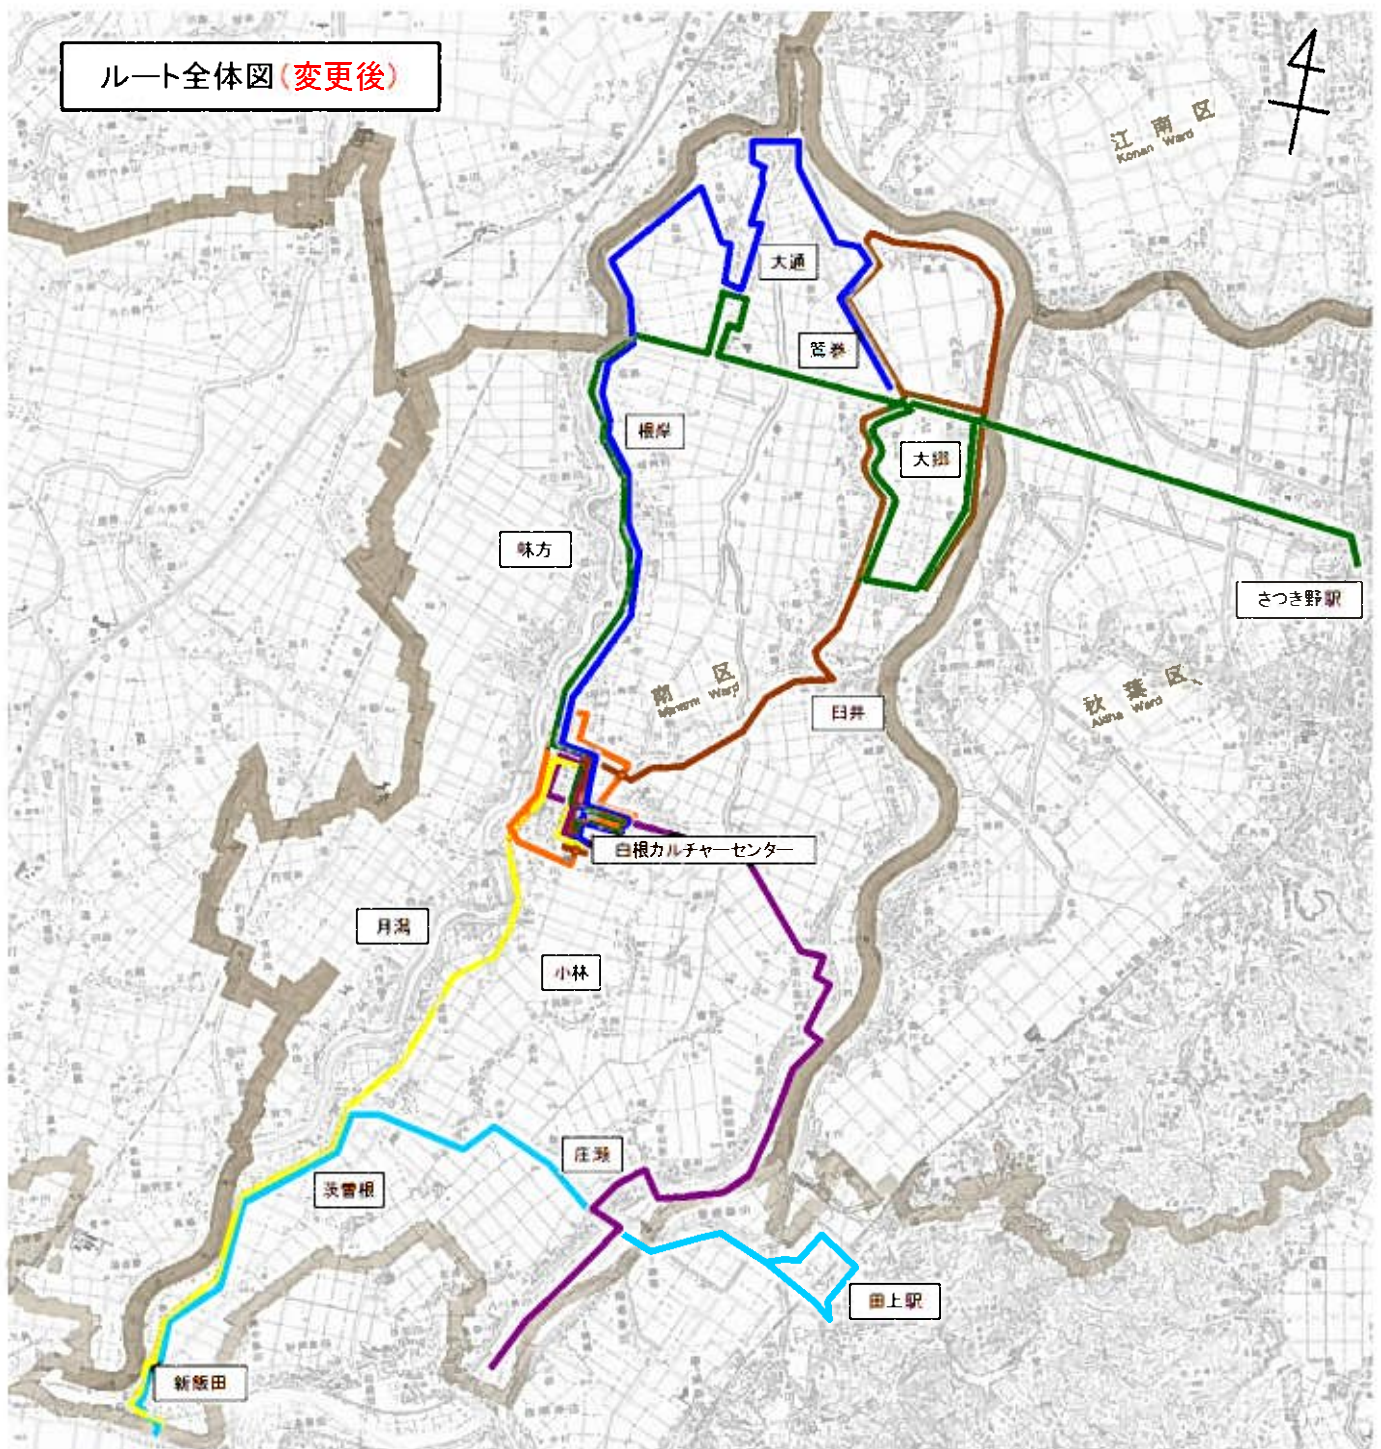

運行ルート図(変更)

ルート名 (色)	北部 —	大瀬 —	白根・さつき野駅 —	新飯田・茨曾根 —	庄瀬 —	東部 —	まちなか循環 —
運行距離	3.1 ~21.1Km	22.9 ~23.3Km	18.1~24.5Km	15.3~15.5Km	17.7~17.9Km	14.0 ~14.3Km	7.0km
運行便数	4便	2便	4便	2便	2便	3便	7便