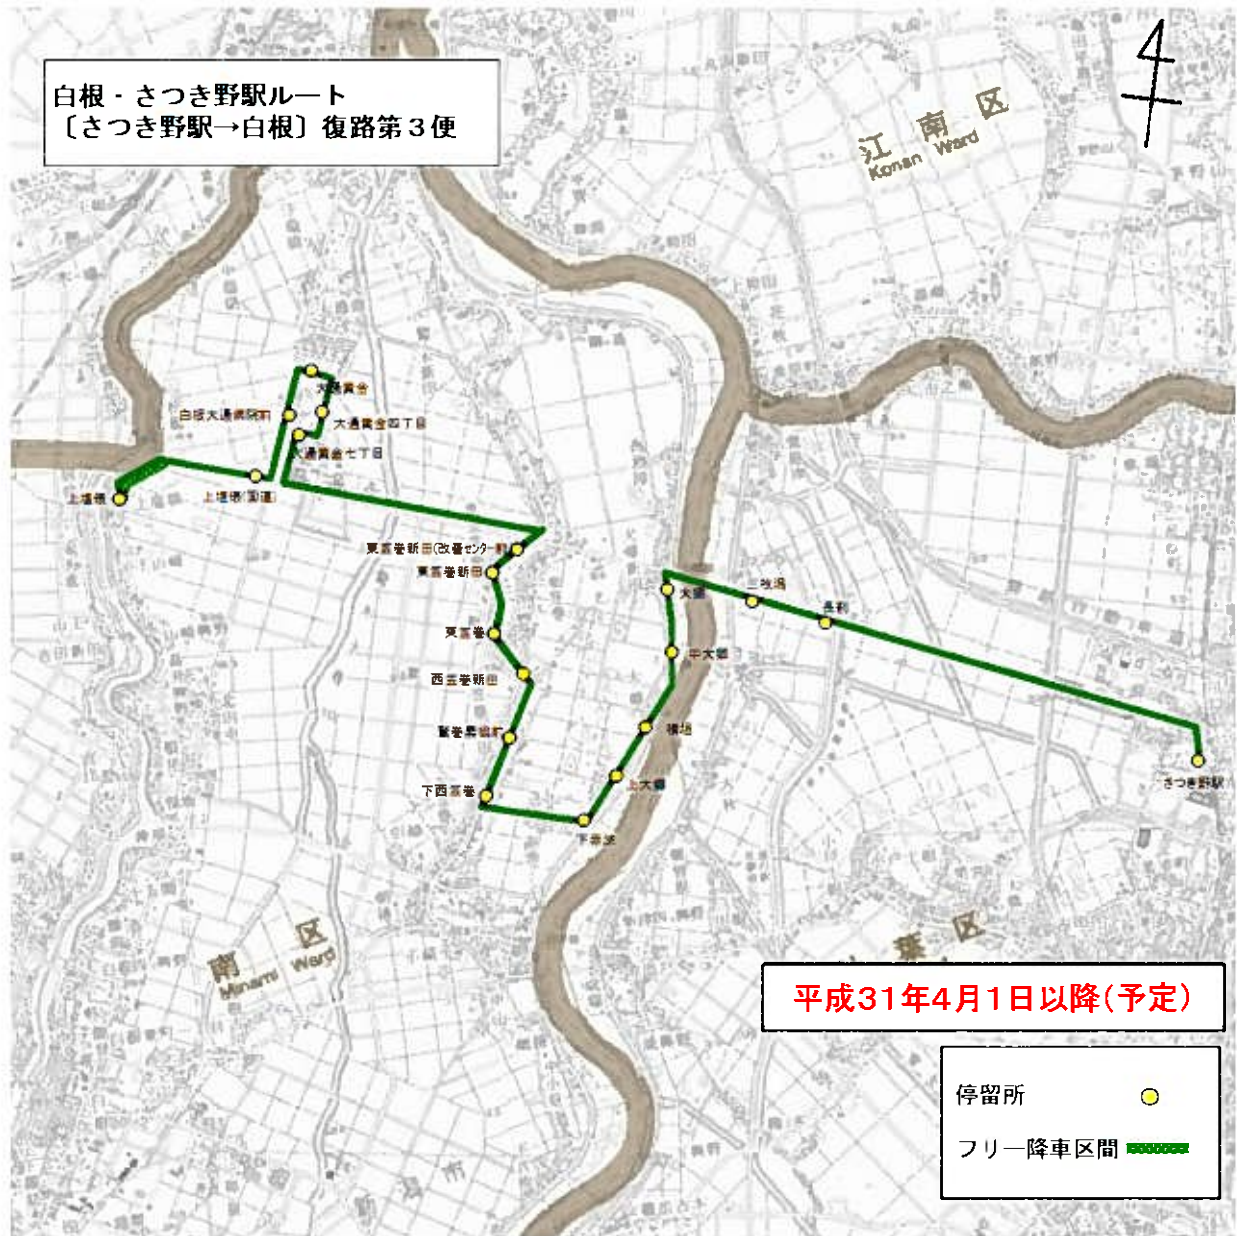

運行ルート図(変更)

ルート名 (色)	北部 —	大瀬 —	白根・さつき野駅 —	新飯田・茨曾根 —	庄瀬 —	東部 —	まちなか循環 —
運行距離	3.1 ~21.1Km	22.9 ~23.3Km	18.1~24.5Km	15.3~15.5Km	17.7~17.9Km	14.0 ~14.3Km	7.0km
運行便数	4便	2便	4便	2便	2便	3便	7便

運行ルート図(変更)

起点:三ヶ字(北) 終点:南区役所

運行ルート図(変更なし)

起点:白根カルチャーセンター 終点:鷺巻地域生活センター前

運行ルート図(変更)

起点:新潟白根総合病院 終点:鷺巻地域生活センター前

運行ルート図(変更なし)

往路第1便 起点:南区役所 終点:さつき野駅

運行ルート図(変更)

復路第2便 起点:さつき野駅 終点:新潟白根総合病院

運行ルート図(変更)

復路第3便 起点:さつき野駅 終点:上塩俵

運行ルート図(変更なし)

復路第4便 起点:さつき野駅 終点:南区役所

運行ルート図 (変更なし)

起点：白根学習館 終点：白根学習館

運行ダイヤ (変更)

北部ルート