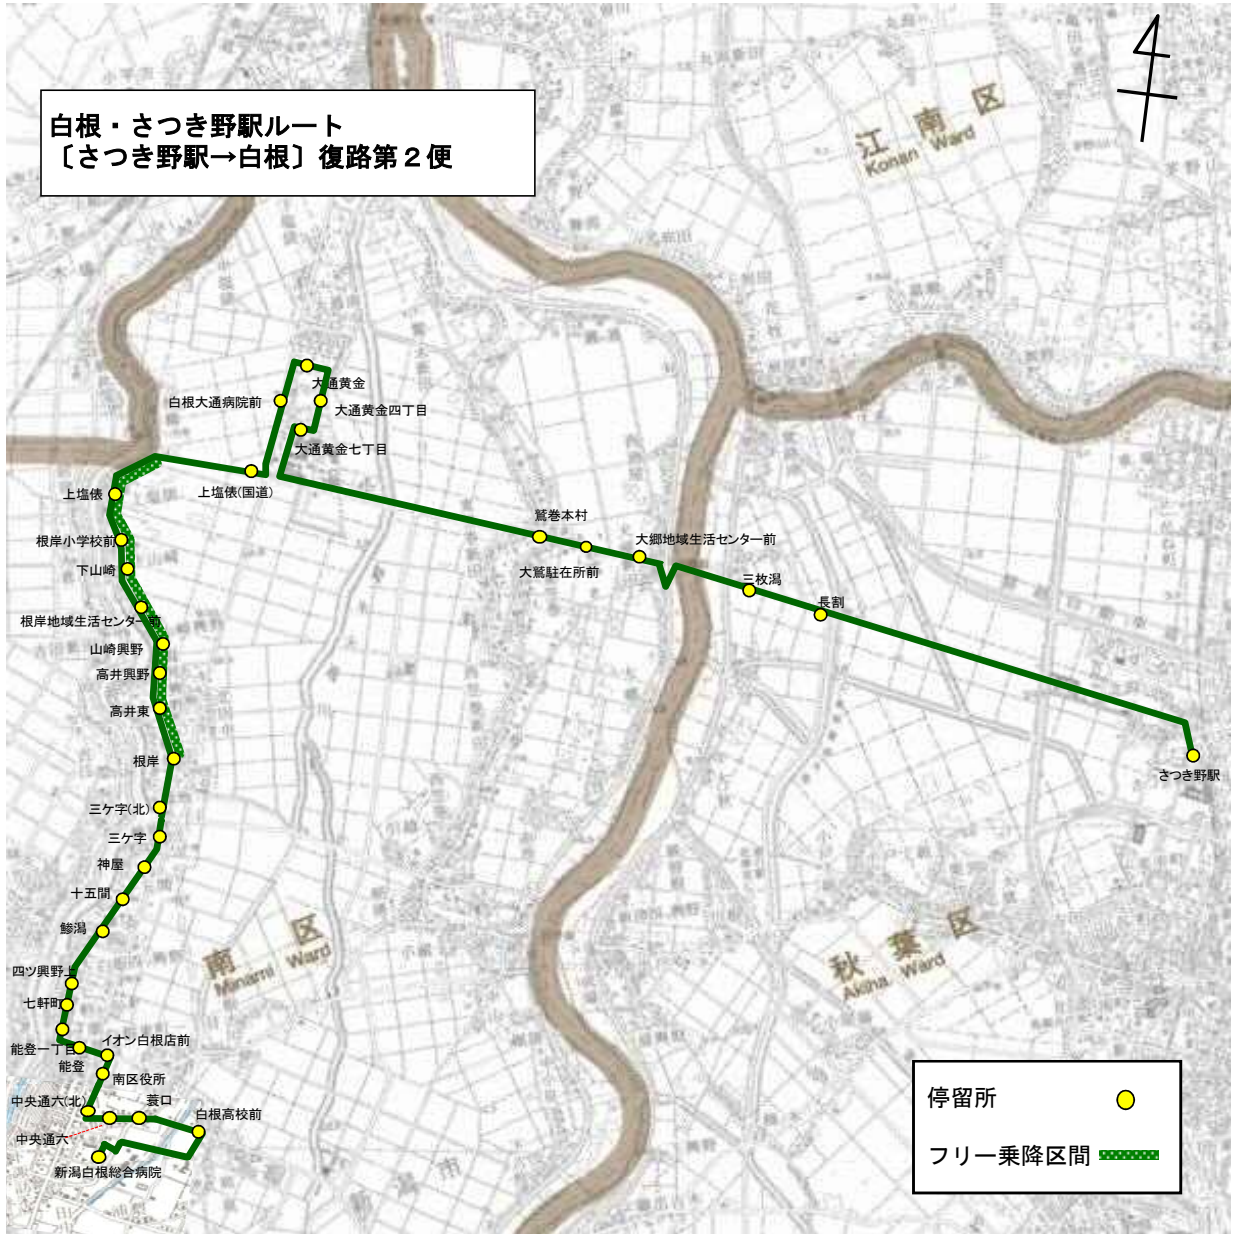

### ◆現在の運行概要及び運行実績

◇現行運行計画概要	1
◇運行ルート図（現行）	2～4
◇運行ダイヤ（現行）	5～6

◇現行運行計画概要（新飯田・茨曾根ルート）

運行区間 (主なバス停)	上新田～白根 (上新田～茨曾根小学校前～新潟白根総合病院～白根カルチャーセンター)	
運行距離(km)	15.3km～15.5km	
運行手段	36人乗り小型バス(座席11席), 35人乗り小型バス(座席16席)	
運行便数(便/日)	2便	
運行日	平日(12月29日～1月3日運休)	
運賃(円/回)	210円均一(中高生110円, 小学生60円, 未就学児無料)	
運行事業者	アイ・ケーアライアンス株式会社	
運行形態	道路運送法第4条	
運行実績(H31.4～R1.11)		
利用者数(人/便)	7.0人/便	
便毎の利用者人数	第1便 8.2人	第2便 5.9人
収支率(%)	29.1%	

# 運行ルート図(現行)

ルート名 (色)	北部 	大鷲 	白根・さつき野駅 	新飯田・茨曾根 	庄瀬 	東部 	まちなか循環 
運行距離	3.1 ~21.1Km	22.9 ~23.3Km	18.1~24.5Km	15.3~15.5Km	17.7~17.9Km	14.0 ~14.3Km	7.0km
運行便数	4便	2便	4便	2便	2便	3便	7便

# 運行ルート図(現行)

復路第2便 起点:さつき野駅 終点:新潟白根総合病院