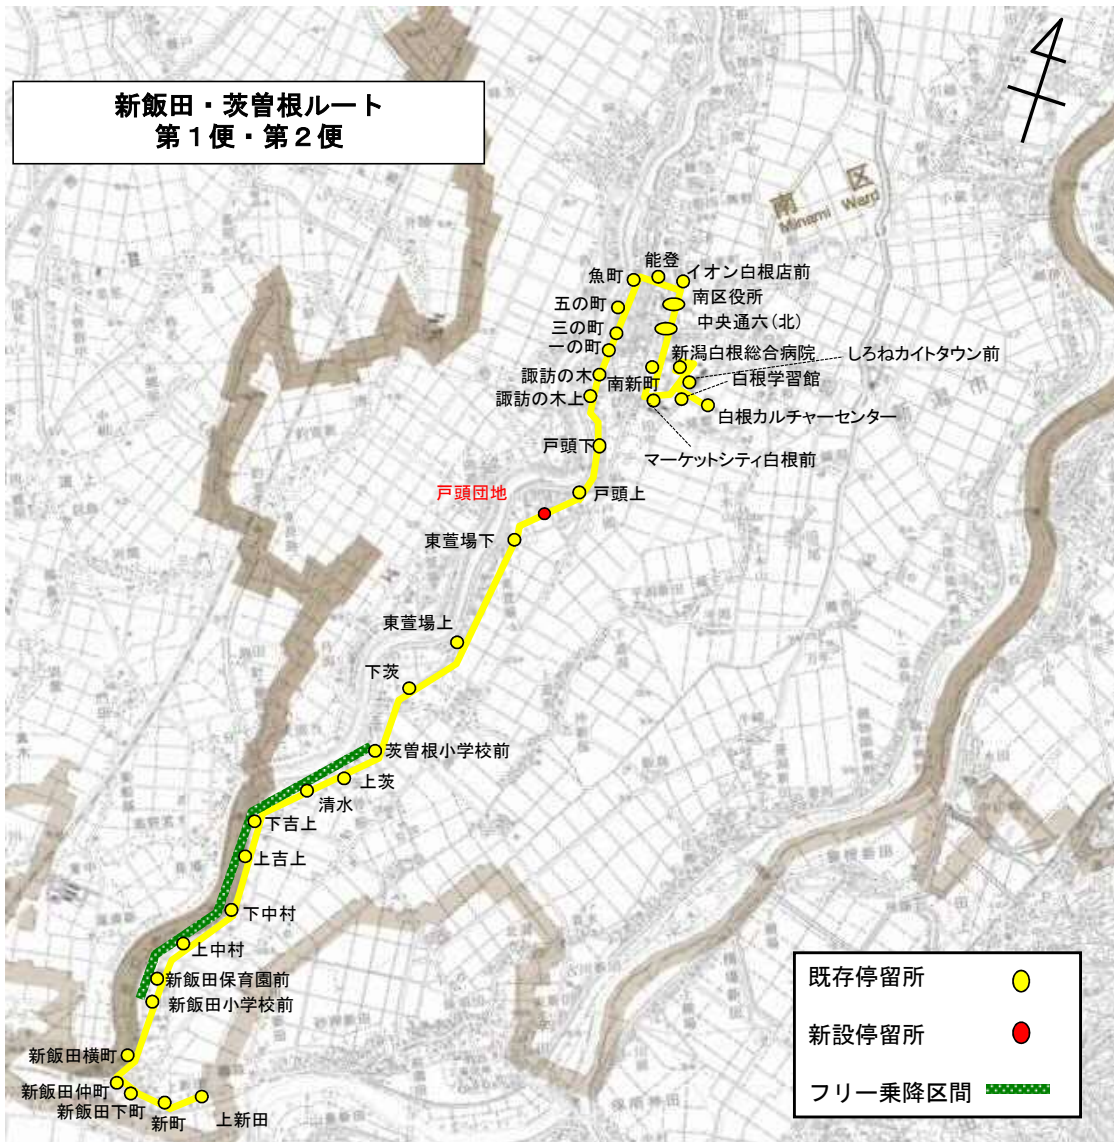

運行ルート図(変更)

第1便 起点:上新田 終点:白根カルチャーセンター
第2便 起点:白根カルチャーセンター 終点:上新田