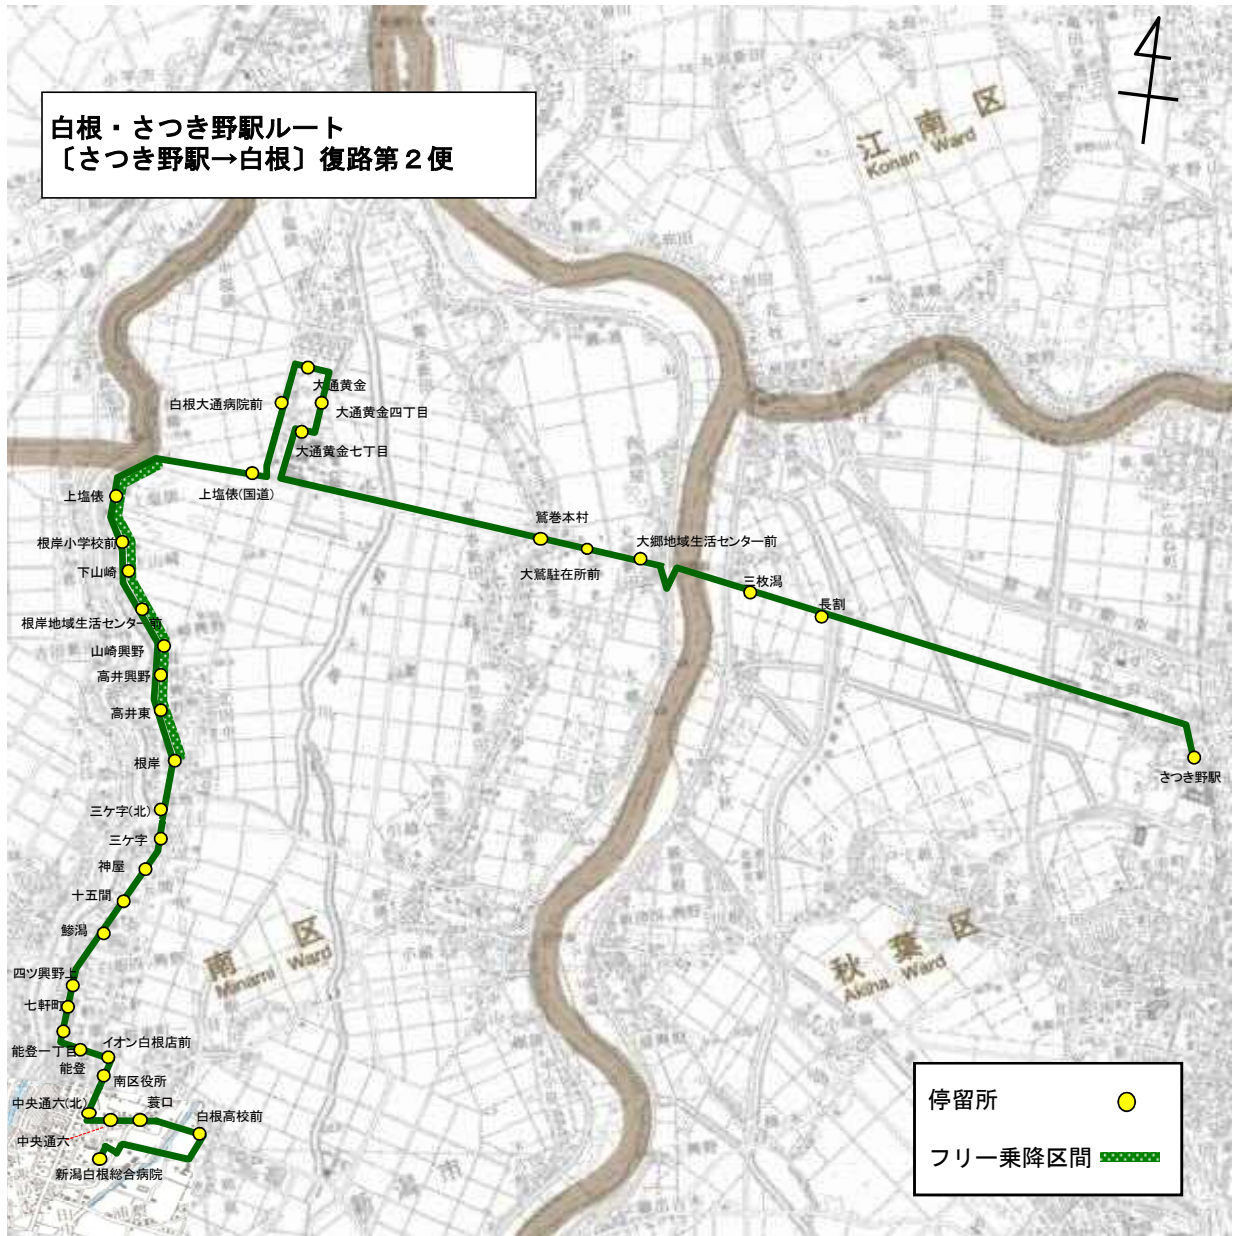

### ◇現在の運行内容との相違点

白根・さつき野駅ルート 第2便ダイヤ変更  
 新飯田・茨曾根ルート 運行ルート上の東萱場下～戸頭上間に新たに戸頭団地バス停設置

### ◇新運行計画概要（白根・さつき野駅ルート）

運行区間 (主なバス停)	白根・さつき野駅ルート			
	第1便	第2便	第3便	第4便
	白根～さつき野駅 (南区役所～根岸～大通黄金～鷲巻農協前～上大郷～さつき野駅)	さつき野駅～白根 (さつき野駅～鷲巻本村～大通黄金～根岸～新潟白根総合病院)	さつき野駅～白根 (さつき野駅～上大郷～鷲巻農協前～大通黄金～上塩俵)	さつき野駅～白根 (さつき野駅～上大郷～鷲巻農協前～大通黄金～根岸～南区役所)
運行距離(km)	24.4km	22.0km	18.1km	24.5km
運行手段	36人乗り小型バス(座席11席), 35人乗り小型バス(座席16席)			
運行便数(便/日)	4便			
運行日	平日(12月29日～1月3日運休)			
運賃(円/回)	210円均一(中学生110円, 小学生60円, 未就学児無料)			
運行事業者	アイ・ケーアライアンス株式会社			
運行形態	道路運送法第4条			
実施期日 (予定)	令和2年4月1日			

### ◇運行計画概要（新飯田・茨曾根ルート）

運行区間 (主なバス停)	上新田～白根 (上新田～茨曾根小学校前～新潟白根総合病院～白根カルチャーセンター)
運行距離(km)	15.3km～15.5km
運行手段	36人乗り小型バス(座席11席), 35人乗り小型バス(座席16席)
運行便数(便/日)	2便
運行日	平日(12月29日～1月3日運休)
運賃(円/回)	210円均一(中学生110円, 小学生60円, 未就学児無料)
運行事業者	アイ・ケーアライアンス株式会社
運行形態	道路運送法第4条
実施期日 (予定)	令和2年4月1日

# 運行ルート図(変更なし)

復路第2便 起点:さつき野駅 終点:新潟白根総合病院