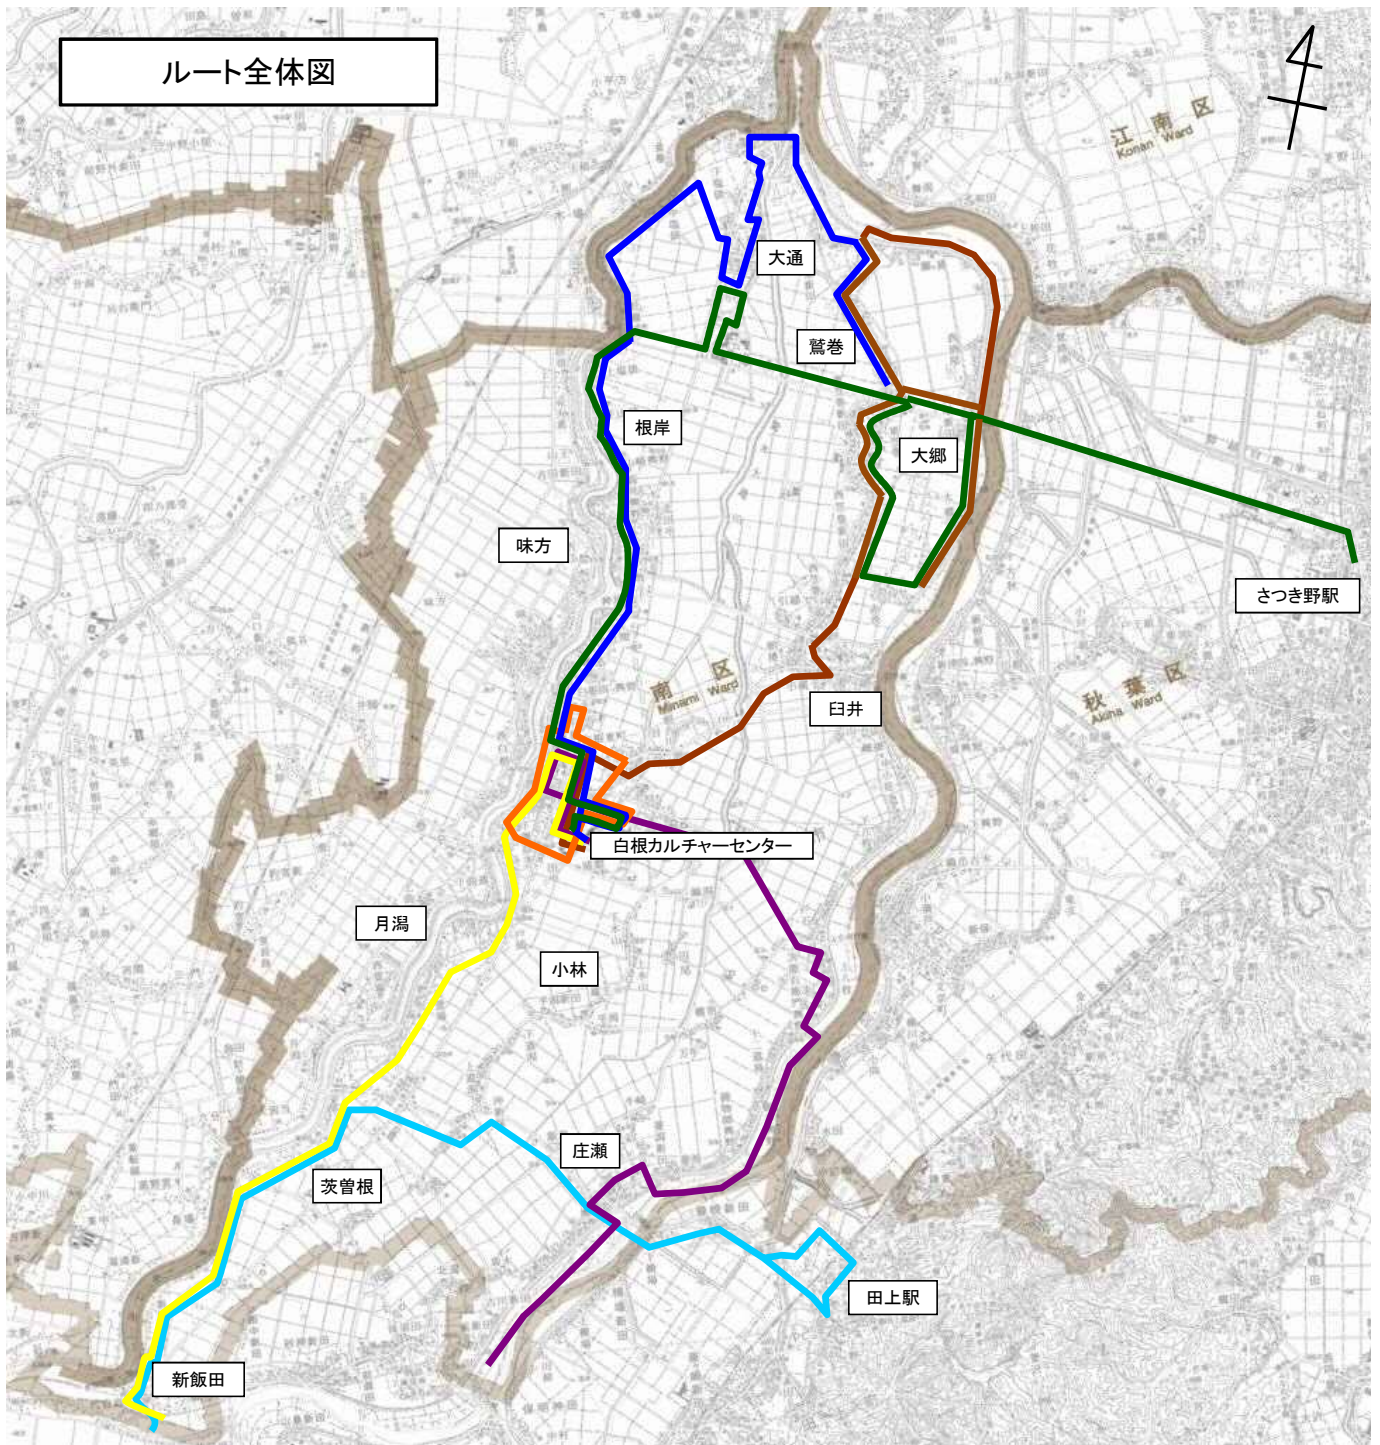

運行ルート図(現行)

ルート名 (色)	北部 	大鷲 	白根・さつき野駅 	新飯田・茨曾根 	庄瀬 	東部 	まちなか循環
運行距離	3.1 ~21.1Km	22.9 ~23.3Km	18.1~24.5Km	15.3~15.5Km	17.7~17.9Km	14.0 ~14.3Km	7.0km
運行便数	4便	2便	4便	2便	2便	3便	7便