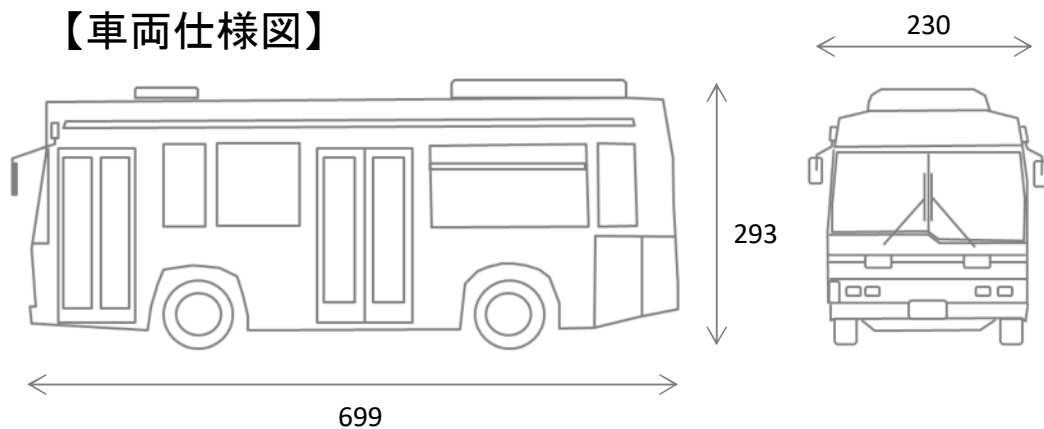

◇運行手段詳細

【車両仕様図】