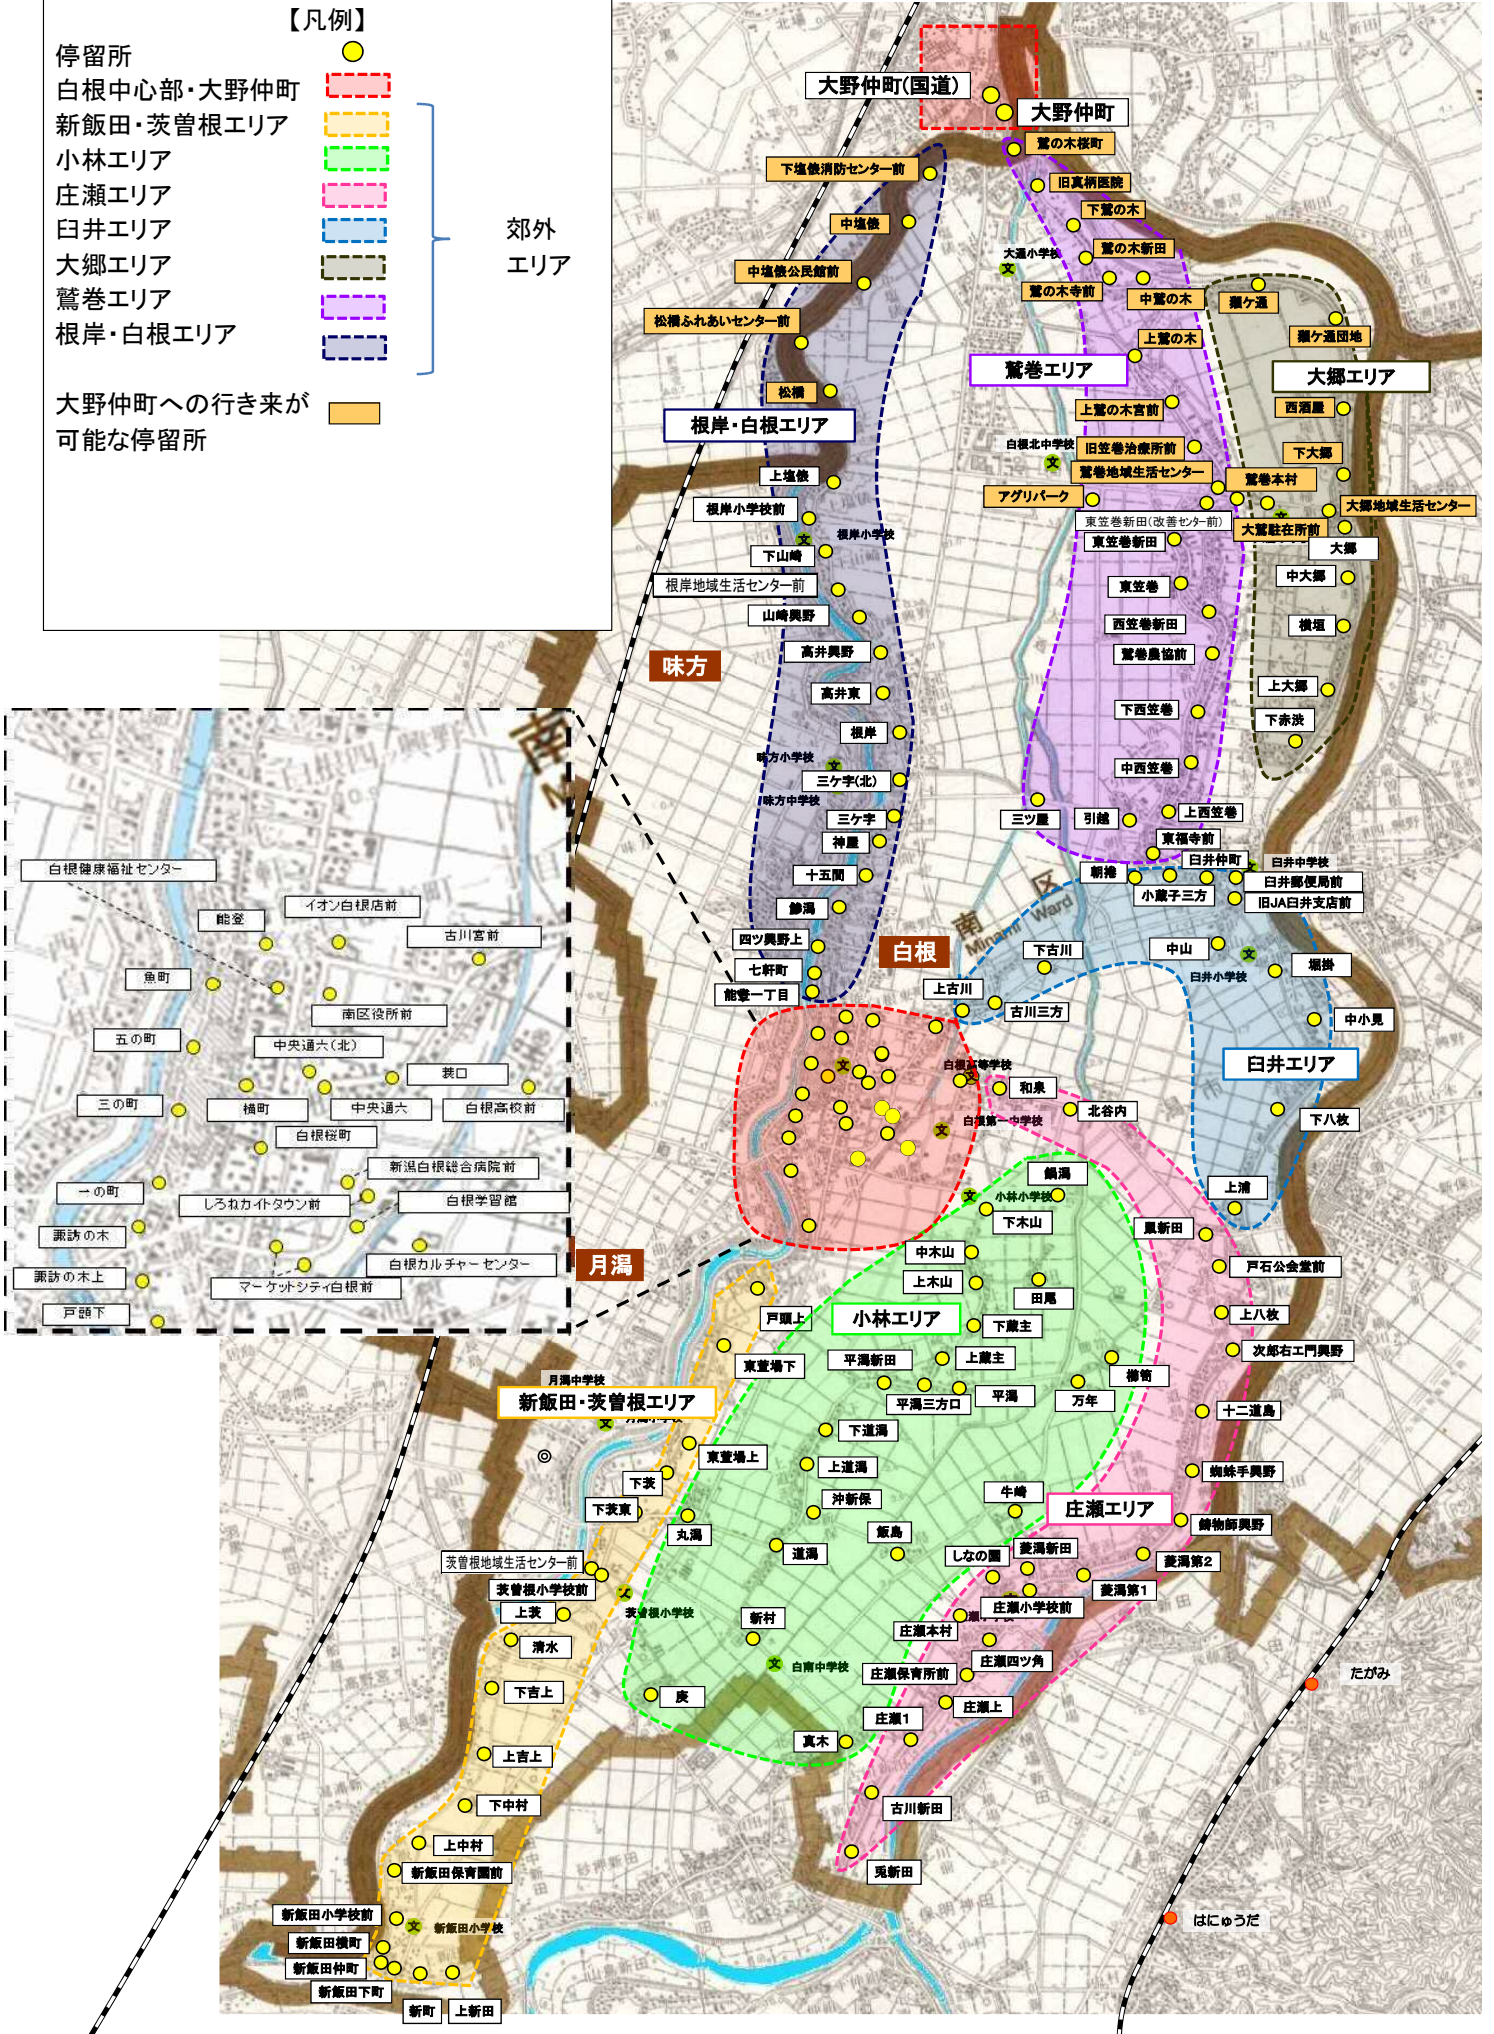

【凡例】

停留所

白根中心部・大野仲町

新飯田・茨曽根エリア

小林エリア

庄瀬エリア

臼井エリア

大郷エリア

鷺巻エリア

根岸・白根エリア

郊外
エリア

大野仲町への行き来が
可能な停留所

◇運行時刻表(現行)

新飯田・茨曾根地域

新飯田・茨曾根地域	郊外↓白根	停留所名	第1便	第2便	第3便	第4便	第5便	第6便	白根↓郊外	停留所名	第1便	第2便	第3便	第4便	第5便
		上新田									白根中心部	11:30	12:30	13:30	15:00
新町								戸頭上	11:35	12:35	13:35	15:05	16:35		
新飯田下町	9:00	10:00	12:00	13:00	15:30	17:00		東萱場下	11:40	12:40	13:40	15:10	16:40		
新飯田仲町								東萱場上							
新飯田横町								下茨							
新飯田小学校前								下茨東							
新飯田保育園前	9:05	10:05	12:05	13:05	15:35	17:05		茨曾根小学校前	11:45	12:45	13:45	15:15	16:45		
上中村								茨曾根地域生活センター前							
下中村								上茨							
上吉上	9:10	10:10	12:10	13:10	15:40	17:10		清水							
下吉上								下吉上							
清水								上吉上	11:50	12:50	13:50	15:20	16:50		
上茨								下中村							
茨曾根地域生活センター前								上中村							
茨曾根小学校前	9:15	10:15	12:15	13:15	15:45	17:15		新飯田保育園前	11:55	12:55	13:55	15:25	16:55		
下茨東								新飯田小学校前							
下茨								新飯田横町							
東萱場上	9:20	10:20	12:20	13:20	15:50	17:20		新飯田仲町							
東萱場下								新飯田下町	12:00	13:00	14:00	15:30	17:00		
戸頭上	9:25	10:25	12:25	13:25	15:55	17:25		新町							
白根中心部	9:30	10:30	12:30	13:30	16:00	17:30		上新田							

小林地域

小林地域	郊外↓白根	停留所名	第1便	第2便	第3便	第4便	第5便	第6便	白根↓郊外	停留所名	第1便	第2便	第3便	第4便	第5便
		真木									白根中心部	11:30	12:30	13:30	15:00
庚	9:00	10:00	12:00	13:00	15:30	17:00		下木山							
新村								中木山							
丸湯	9:05	10:05	12:05	13:05	15:35	17:05		上木山	11:35	12:35	13:35	15:05	16:35		
飯島								鍋湯							
道湯								田尾							
牛崎	9:10	10:10	12:10	13:10	15:40	17:10		下蔵主							
沖新保								上蔵主							
上道湯								平湯新田							
下道湯								平湯三方口	11:45	12:45	13:45	15:15	16:45		
万年								平湯							
櫛笥								櫛笥							
平湯								万年							
平湯三方口	9:15	10:15	12:15	13:15	15:45	17:15		下道湯							
平湯新田								上道湯							
上蔵主								沖新保	11:50	12:50	13:50	15:20	16:50		
下蔵主								牛崎							
田尾								道湯							
鍋湯								飯島							
上木山	9:25	10:25	12:25	13:25	15:55	17:25		丸湯	11:55	12:55	13:55	15:25	16:55		
中木山								新村							
下木山								庚	12:00	13:00	14:00	15:30	17:00		
白根中心部	9:30	10:30	12:30	13:30	16:00	17:30		真木							