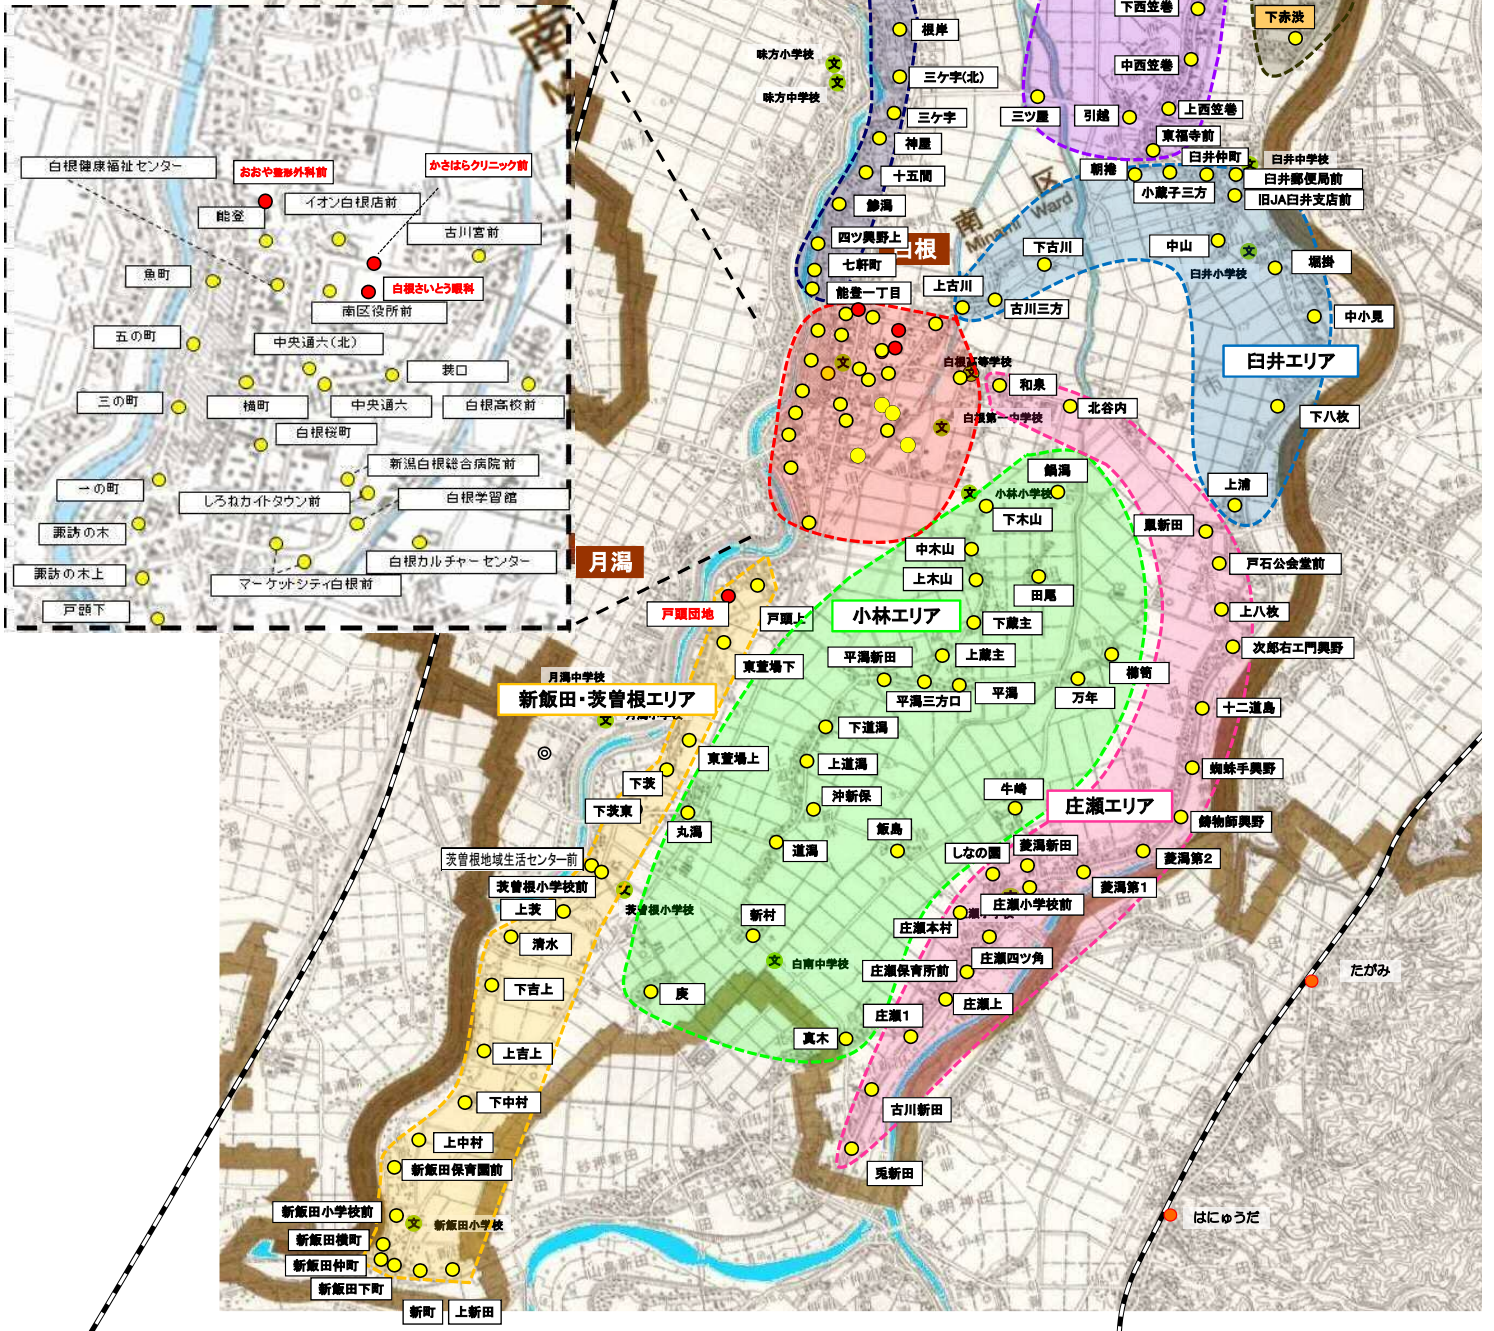

【凡例】

- 既存停留所 ●
- 新設停留所 ●
- 白根中心部・大野仲町
- 新飯田・茨曾根エリア
- 小林エリア
- 庄瀬エリア
- 臼井エリア
- 大郷エリア
- 鷺巻エリア
- 根岸・白根エリア

} 郊外
エリア

大野仲町への行き来が
可能な停留所