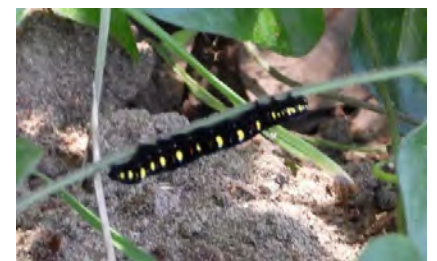

佐潟周辺の昆虫〔8月撮影(1)〕

アオスジアゲハ

アオスジアゲハ(幼虫)

キアゲハ

ベニシジミ

オオミノガ(幼虫)

エビガラスズメ

コスズメ(幼虫)

フタテンオエダシャク

ウスイロオオエダシャク(オス)

キエダシャク

カノコガ

ヒメエグリバ(幼虫)

ハグロハバチ(幼虫)

ドウガネブイブイ

カブトムシ