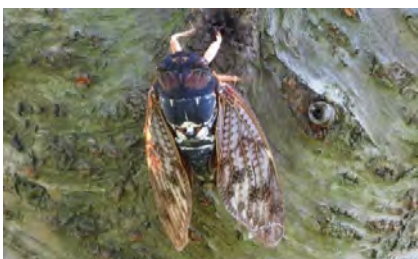

佐潟周辺の昆虫〔8月撮影(1)〕

アオスジアゲハ

アオスジアゲハ(幼虫)

キアゲハ

ベニシジミ

オオミノガ(幼虫)

エビガラスズメ

コスズメ(幼虫)

フタテンオエダシャク

ウスイロオオエダシャク(オス)

キエダシャク

カノコガ

ヒメエグリバ(幼虫)

ハグロハバチ(幼虫)

ドウガネブイブイ

カブトムシ

アブラゼミ

ハラビロカマキリ(幼虫)

ショウリョウバッタ

佐潟周辺の昆虫〔8月撮影(1)〕

アオモンイトトンボ(上:オス、下:メス)

ウチワヤンマ

ウチワヤンマ(左:オス、右:メス)

コフキトンボ