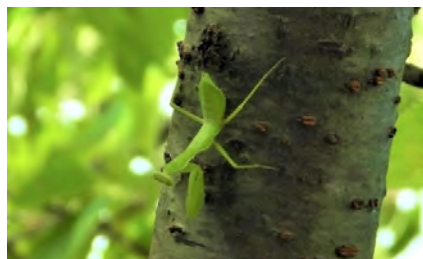

佐潟周辺の昆虫〔8月撮影(1)〕

アオスジアゲハ

アオスジアゲハ(幼虫)

キアゲハ

ベニシジミ

オオミノガ(幼虫)

エビガラスズメ

コスズメ(幼虫)

アブラゼミ

ハラビロカマキリ(幼虫)

ショウリョウバッタ

佐潟周辺の昆虫〔8月撮影(1)〕

アオモンイトトンボ(上:オス、下:メス)

ウチワヤンマ

ウチワヤンマ(左:オス、右:メス)

コフキトンボ