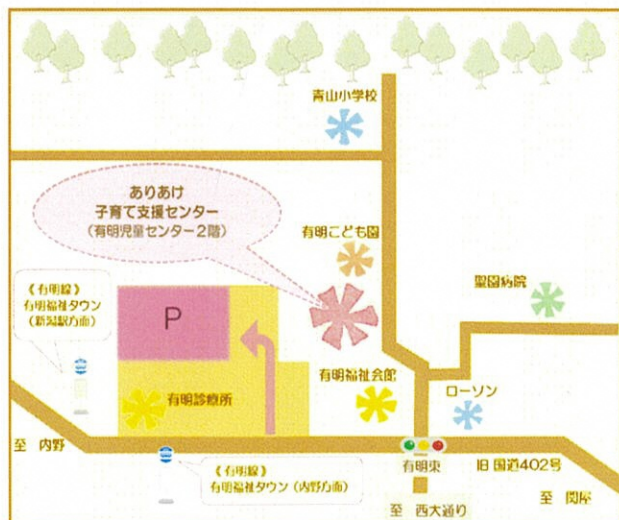

★ 開館時間 10:00 ~ 12:30 / 13:00 ~ 15:30 ★

べびくるのじかん

つたい歩きまでの お友達限定
ねんね、ごろごろ
ずりずり、ハイハイにどうぞ

発育測定 (月曜~金曜)

赤ちゃんも身長・体重計測できます
いつでもお気軽にお声掛けください

※記載のない時間は
ねんね赤ちゃんから
入学前のお友だちまで
どなたでも

ご利用の際にはスタッフに
お声掛けください
イベント予約・お問い合わせ
などは 月曜~金曜に承ります

体育館 スペース開放

(火・水・金曜) 10:30~11:30
※1階玄関からお入りください
詳しくはお問い合わせください

みなさまへのお願い

- ・咳、鼻水、発熱など風邪症状がある場合の利用はご遠慮ください
- ・2階プレイルームで走り回って遊ぶことはできません
- ・保護者の方による お子様の見守りをお願いします

子育ての あんなこと
こんなこと...お気軽に
お話しください

- ★赤ちゃんから入学前までのお友達の遊び場です
妊婦さんご利用になれます
- ★育児講座・イベントのみご予約を受け付けます
- ★ご予約やお問い合わせは 開館時間に来館 又は
お電話で受け付けています
10:00~12:30 / 13:00~15:30
(土曜は 当日ご利用の お問い合わせのみ)