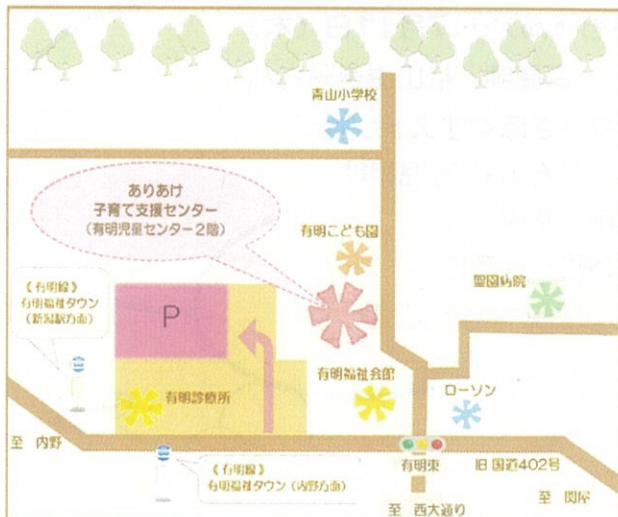

☆ 開館時間のお知らせ ☆

6月6日（木）は館内定期清掃の為、開館
時間を10：30～とさせていただきます。

★びよびよ広場（6ヶ月までの赤ちゃんとプレママ）… 7月3日（水）

★こっこ広場（7ヶ月～11ヶ月までの赤ちゃん）… 7月11日（木）

講師：「NPOはっぴいmama応援団」 保健師 松山由美子さん

内容：親子でのふれあい遊び、ママの身体をほぐすストレッチ
発達や離乳食など気になること なんでも育児相談

時間：10時～11時半 ※予約制です※

※来館受付がありますので10分前にお越しください

※7月のご予約は 6月14日（金）11:00～開始します

※持ち物や駐車場など、詳しくはブログでご確認ください

日	月	火	水	木	金	土
						1 
2 休館日	3	4 AM 	5	6 AM10:30 開館 	7	8 
9 休館日	10	11 AM 	12 AM びよびよ広場 PM 	13 AM こっこ広場 	14	15 
16 父の日 休館日	17 さくさく工作 →	18 AM 	19	20 AM nani nani 	21	22 
23 休館日 30	24	25 AM 	26 AM 入園のための お話	27 	28	29 

★ご利用時間10時～15時（午前・午後で消毒を挟み 入れ替えとなります）★

 **べびくるのじかん**
つたい歩きまでの お友達限定
ねんね、ごろごろ
ずりずり、ハイハイにどうぞ

※記載のない時間は
どなたでも
園児さんは午後のみ
(木曜以外)

ご利用の際にはスタッフに
お声掛けください
イベント予約・お問い合わせ
などは 月曜～金曜に承ります

発育測定（月曜～金曜）

赤ちゃんも身長・体重計測できます
いつでもお気軽にお声掛けください

体育館 スペース開放
(火・水・金曜) 10:30～11:30
※1階玄関からお入りください

みなさまへのお願い

- ・咳、鼻水、発熱など風邪症状がある場合の利用はご遠慮ください
- ・2階プレイルームで走り回って遊ぶことはできません
- ・保護者の方による お子様の見守りをお願いします

子育ての あんなこと
こんなこと…お気軽に
お話しください

- ★赤ちゃんから入学前までのお友達の遊び場です
妊婦さんもご利用になれます
- ★育児講座・イベントのみ ご予約を受け付けます
- ★ご予約やお問い合わせは、来館の際 または
お電話で受け付けています（月曜～金曜）