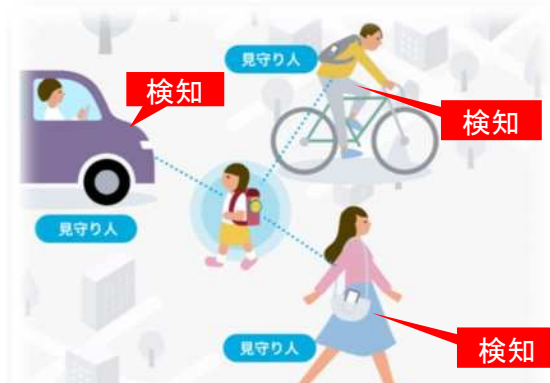

「子どもたちの安全のために」 地域の見守りにご協力ください

2023年4月
スタート!

資料 9

新潟市西区役所、新潟西警察署、東北電力フロンティア※1およびotta※2が連携し、地域の皆様のご協力のもと、**小針小学校、青山小学校、東青山小学校区**において、「IoT技術を活用した登下校子ども見守り事業（見守りシステムottaの導入）」を実施しています。

※1 東北電力の100%子会社

※2 IoTを活用した見守りサービスの運営を行っている企業

この見守りシステムは、検知器を設置した学校や店舗、アプリをインストールしたスマートフォンなどを検知ポイントとして、いざというときに警察が位置情報を確認できるようにするものです。

※見守り端末は、希望する小学生に無料で配布しています。

★「見守り人アプリ」のインストールをお願いします★ スマートフォンを持ち歩くだけで、地域の子どもの見守ることができます

外出する際（買い物、散歩、ウォーキング、通勤・通学、工作中）に、見守り人アプリ（無料）をインストールしたスマートフォンを持って、子どもとすれ違くと、子どもの位置情報が記録されます。

※スマートフォン所有者の情報（氏名、電話番号等）は、記録されません。

安心
安全

地域の見守りに参加されたい方

見守り人アプリ（無料）

一人でも多くの方が“見守り人アプリ”をインストールすることで、より詳細に位置情報を記録できます。

ぜひ、今日から、子どもたちの安全を守る活動にご協力ください。

インストールはこちら /

iPhone、iPadの方