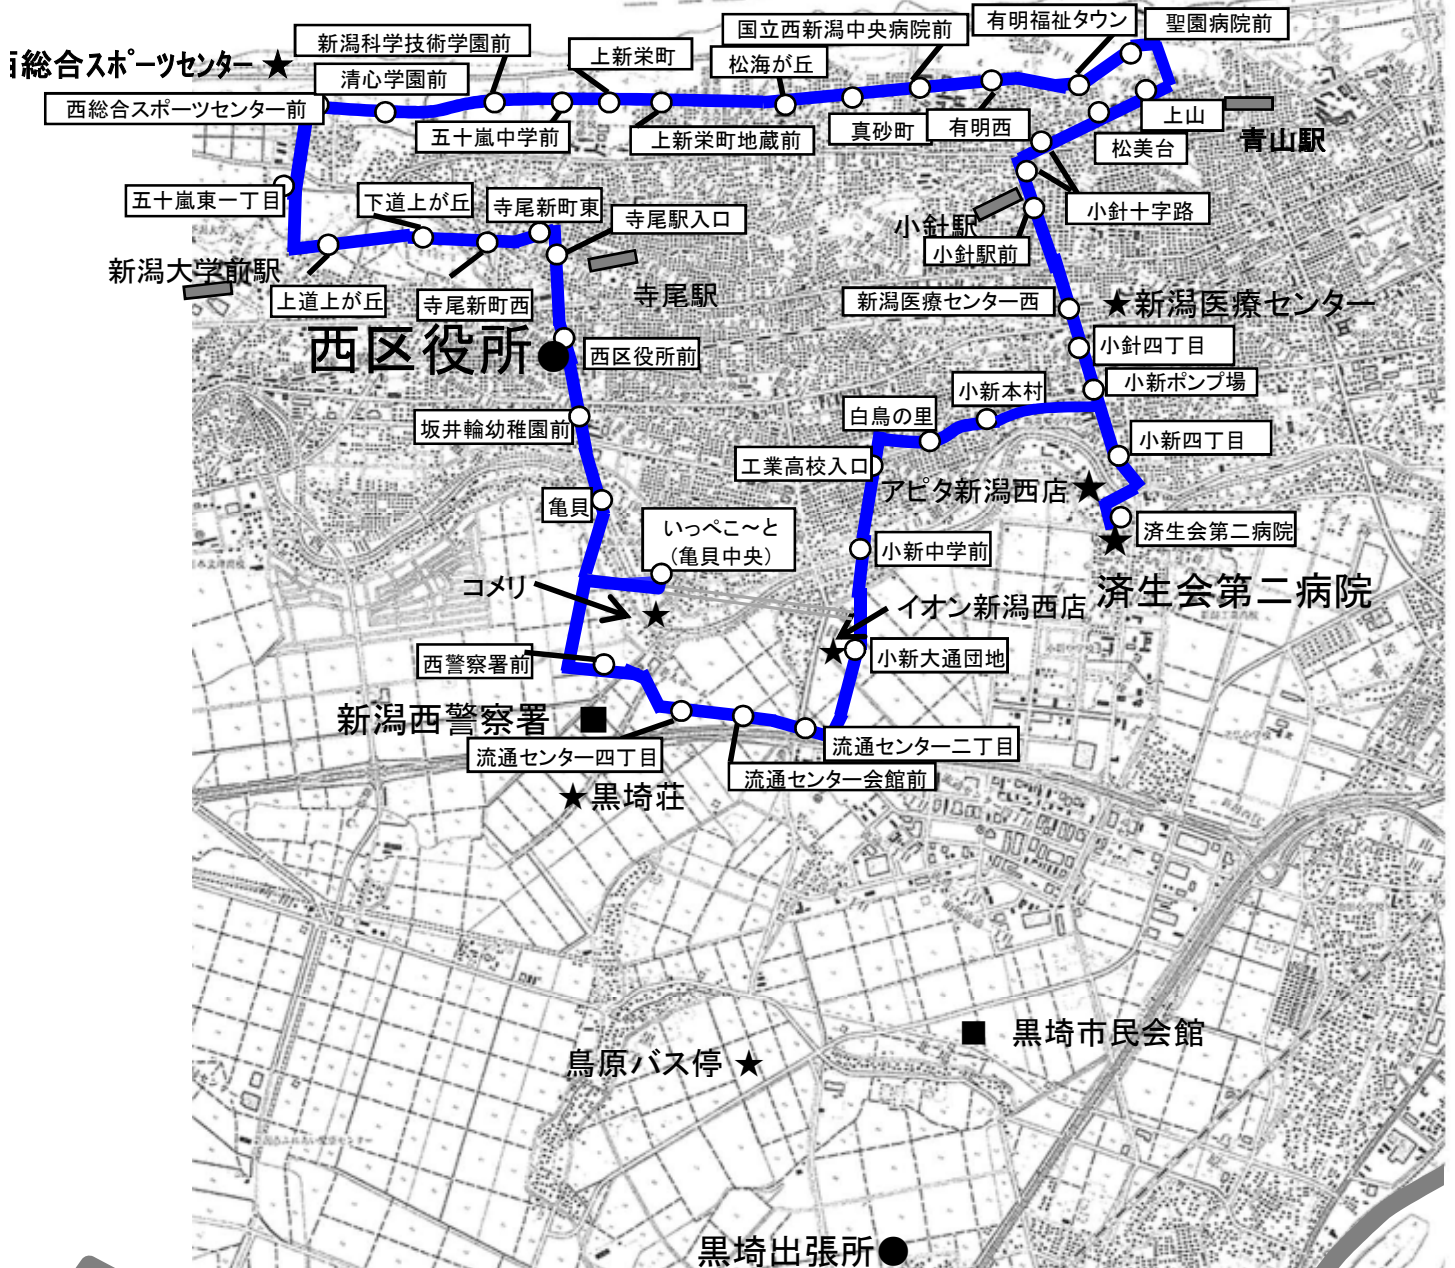

坂井輪コミュニティバス 運行経路図

●●● 運行経路

時計回り.....【外回り】
反時計回り.....【内回り】