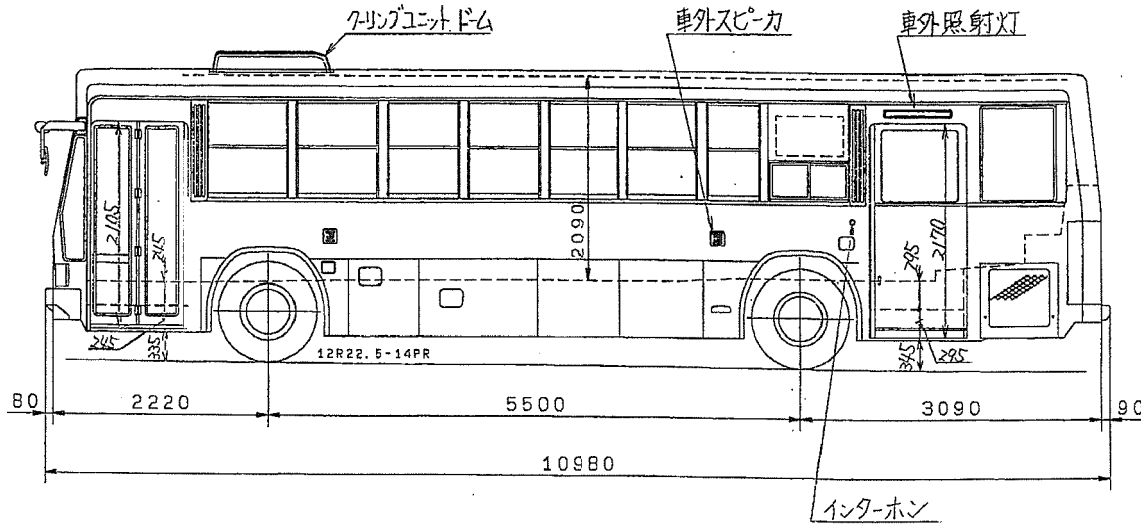

平成21年度坂井輪コミュニティバス運行ルート図

系統名 (色)	坂井輪コミュニティバス (——)
Aコース(6便)	18.2Km(6便)
Bコース(4便)	15.7Km(4便)
合計便数	10便

◆平成22年度坂井輪コミュニティバス運行計画

◇平成21年度運行内容との相違点

<p>・変更なし</p>

◇平成22年度計画概要

系統名 (起点・経由・終点)	(Aコース)	(Bコース)
	済生会第二病院 ～小新大通団地 ～西区役所前 ～小針駅前 ～済生会第二病院 ～小新大通団地	済生会第二病院 ～小新大通団地 ～西区役所前 ～小針駅前 ～済生会第二病院
運行距離(km)	18.2km	15.7km
運行手段	83人乗り大型バス(座席27席)	
運行便数(便/日)	6便	4便
運行日	平日	
運賃	200円均一 (専用回数券, 定期券対応)	
委託予定者	新潟交通(株)	
運行開始予定日	平成22年4月1日	

平成22年度坂井輪コミュニティバス運行ルート図

系統名 (色)	坂井輪コミュニティバス (——)
Aコース(6便)	18.2Km(6便)
Bコース(4便)	15.7Km(4便)
合計便数	10便

新潟 双ハ 1381 (Aバス②)

後乗り・前降り多区間ワンマン

納入先		製図	検図	係長	課長	縮尺	日引
新潟交通(株) 殿		93.3.19			小井	1:50	1
全長	10980mm	室長	10050mm	定員	座席	27	仕 様 No
全幅	2490mm	室幅	2290mm		立席	55	
全高	3220mm	室高	2090mm		乗務員	1	
軸距	5500mm				計	83	
台数	10	型式	LV324NJ R2UNLA.	名	三面窓	図番	6677157
号車	69~78						