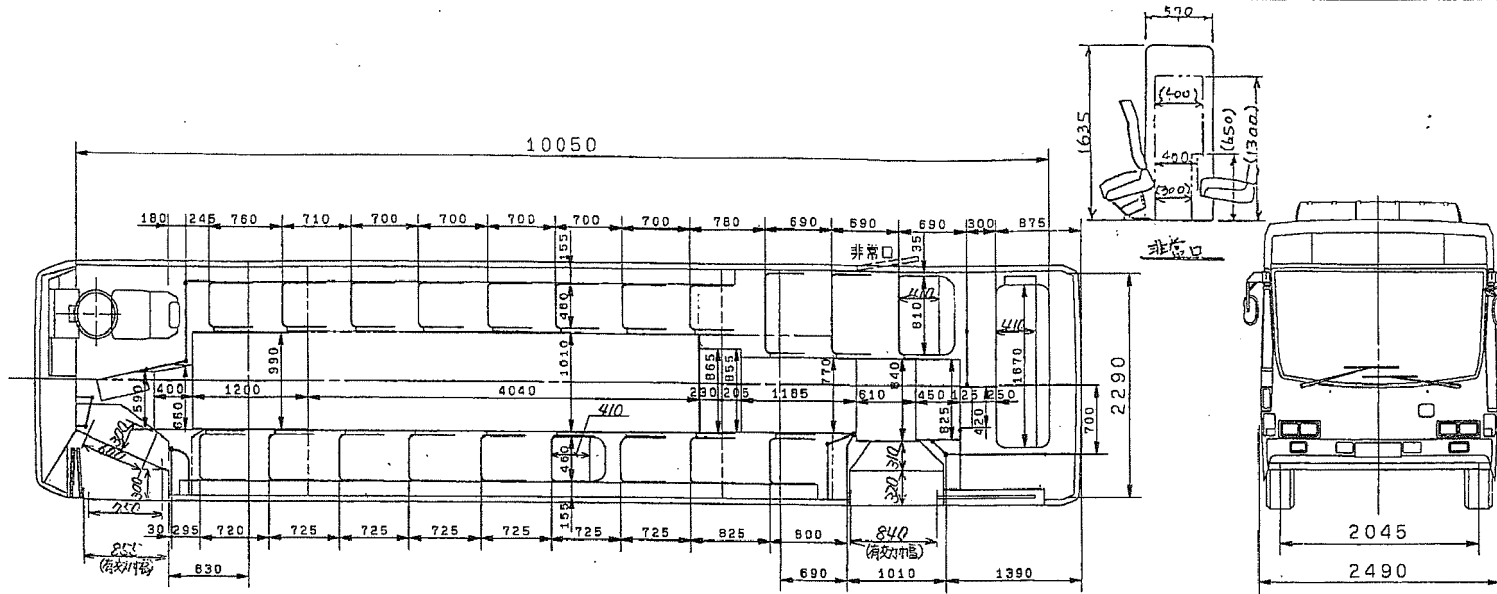

平成22年度坂井輪コミュニティバス運行ルート図

系統名 (色)	坂井輪コミュニティバス (——)
Aコース(6便)	18.2Km(6便)
Bコース(4便)	15.7Km(4便)
合計便数	10便

新潟 双ハ 1381 (Aバス②)

後乗り・前降り多区間ワンマン

納入先		製図	検図	係長	課長	縮尺	日引
新潟交通(株) 殿		93.3.19			小井	1:50	1
全長	10980mm	室長	10050mm	定員	座席	27	仕 様 No
全幅	2490mm	室幅	2290mm		立席	55	
全高	3220mm	室高	2090mm		乗務員	1	
軸距	5500mm				計	83	
台数	10	型式	LV324NJ R2UNLA.	名	三面窓	図番	6677157
号車	69~78						