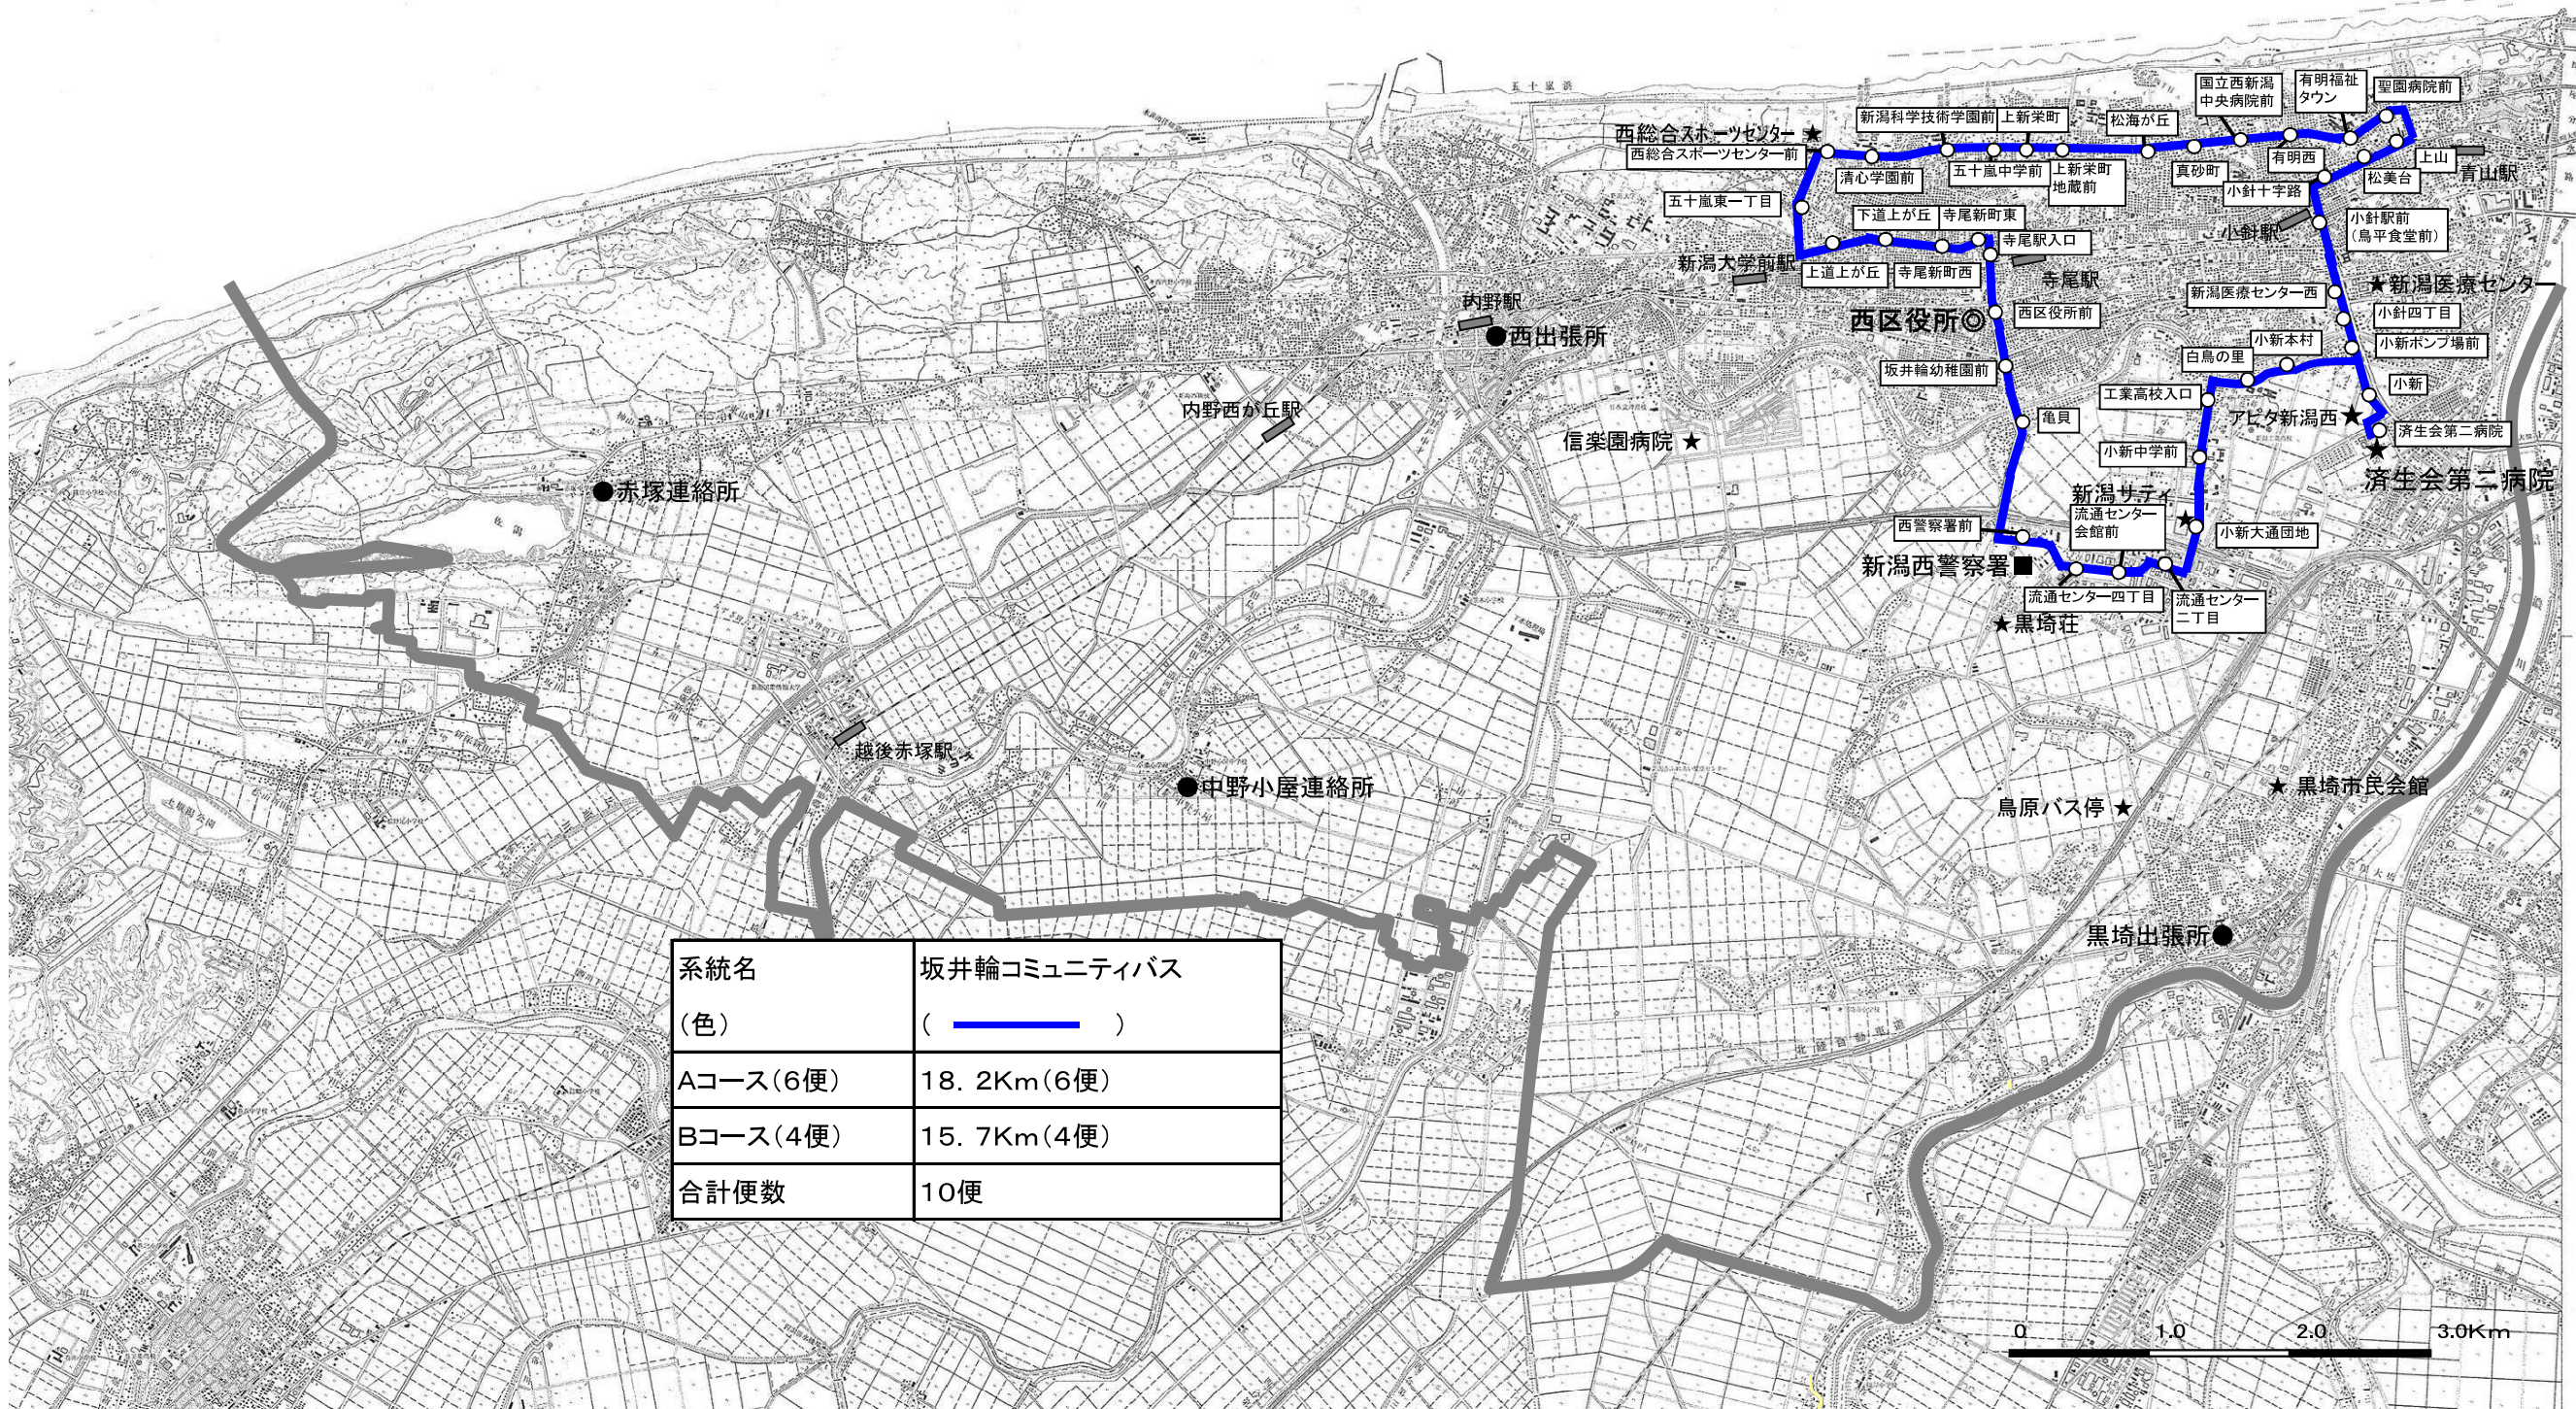

平成22年度坂井輪コミュニティバス運行ルート図

系統名 (色)	坂井輪コミュニティバス (——)
Aコース(6便)	18.2Km(6便)
Bコース(4便)	15.7Km(4便)
合計便数	10便