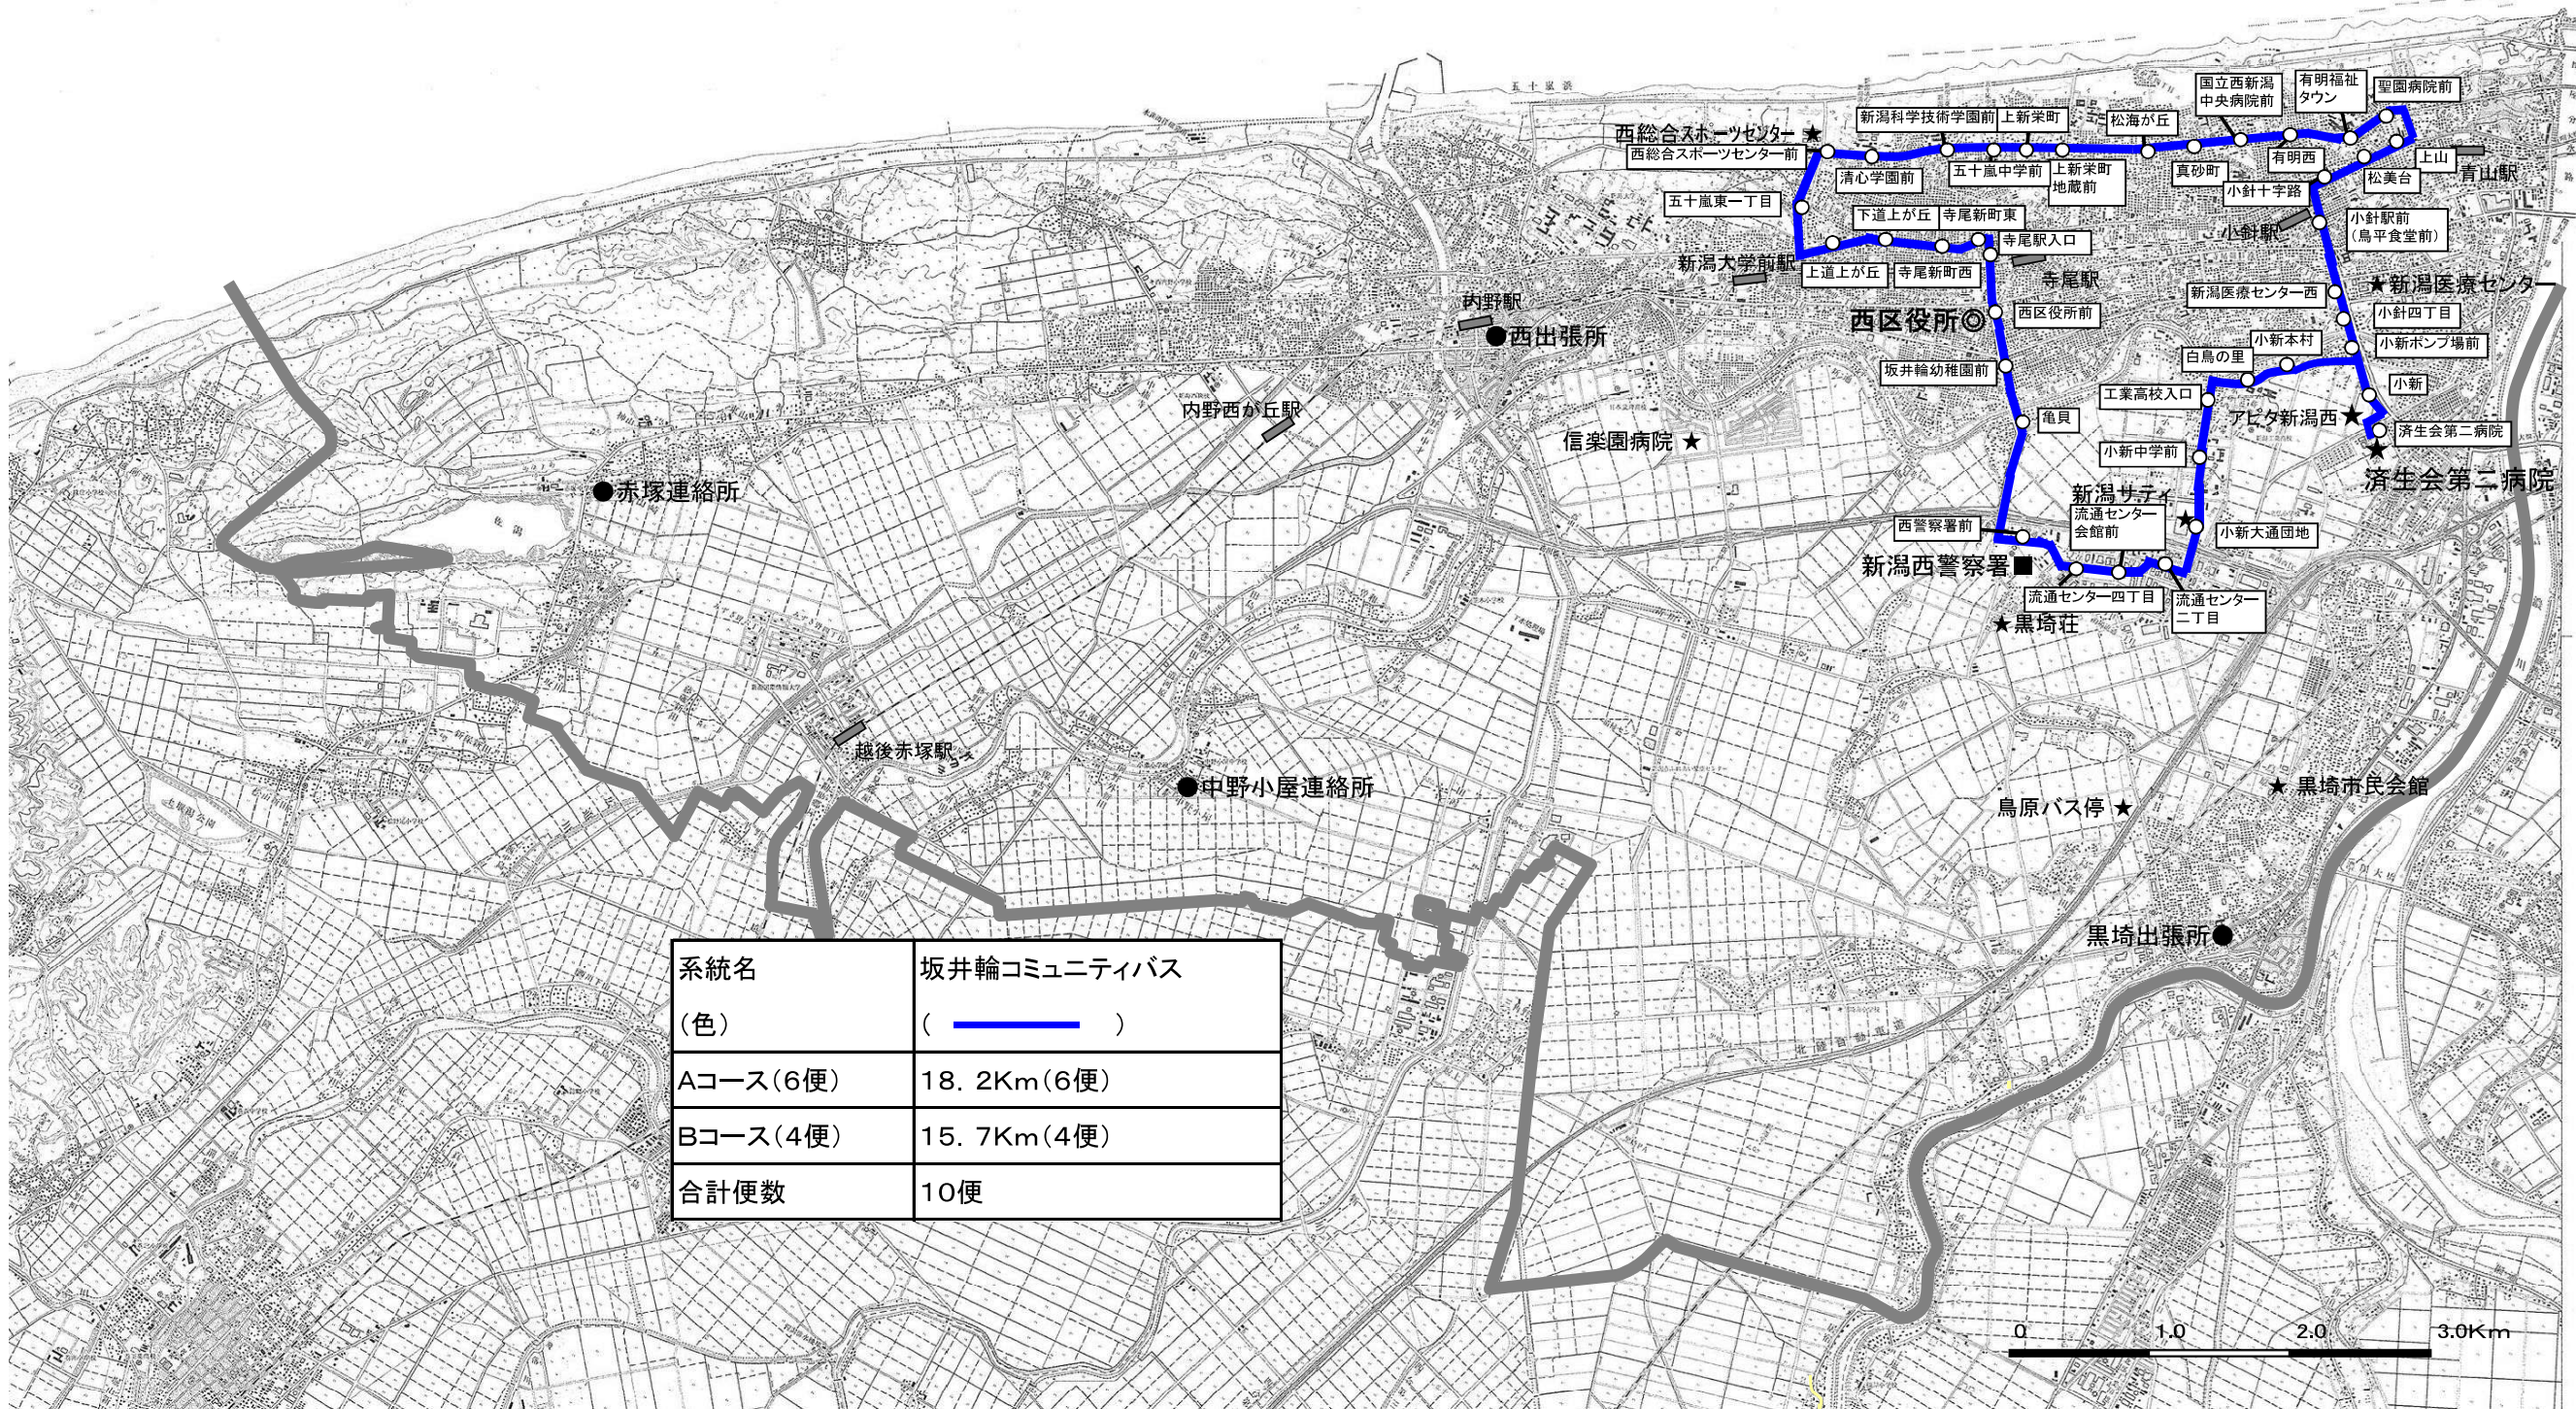

◇平成 21 年度坂井輪コミュニティバス運行概要及び運行実績

坂井輪コミュニティバス運行概要		
系統名 (起点・経由・終点)	(Aコース) 済生会第二病院 ～小新大通団地 ～西区役所前 ～小針駅前 ～済生会第二病院 ～小新大通団地	(Bコース) 済生会第二病院 ～小新大通団地 ～西区役所前 ～小針駅前 ～済生会第二病院
運行距離(km)	18.2 km	15.7 km
運行手段	83人乗り大型バス(座席27席)	
運行便数(便/日)	6便	4便
運行日	平日	
運賃(円/回)	200円均一	
運行事業者	新潟交通(株)	
運行開始日	平成20年4月1日	
運 行 実 績 (H21.4～H21.12)		
利用者数(人/便)	7.9	
収支率(%)	26.2	

平成21年度坂井輪コミュニティバス運行ルート図

系統名 (色)	坂井輪コミュニティバス (——)
Aコース(6便)	18.2Km(6便)
Bコース(4便)	15.7Km(4便)
合計便数	10便

◆平成22年度坂井輪コミュニティバス運行計画

◇平成21年度運行内容との相違点

<p>・変更なし</p>

◇平成22年度計画概要

系統名 (起点・経由・終点)	(Aコース)	(Bコース)
	済生会第二病院 ～小新大通団地 ～西区役所前 ～小針駅前 ～済生会第二病院 ～小新大通団地	済生会第二病院 ～小新大通団地 ～西区役所前 ～小針駅前 ～済生会第二病院
運行距離(km)	18.2km	15.7km
運行手段	83人乗り大型バス(座席27席)	
運行便数(便/日)	6便	4便
運行日	平日	
運賃	200円均一 (専用回数券, 定期券対応)	
委託予定者	新潟交通(株)	
運行開始予定日	平成22年4月1日	