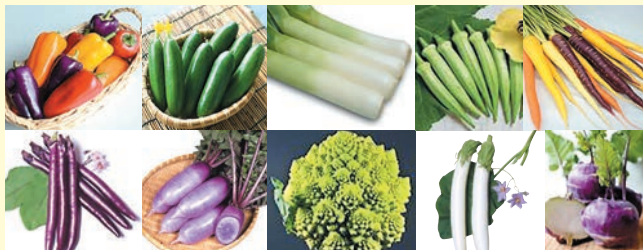

### ステップ1 産地の話し合い 昨年度実施済

- 農産物などによる新たな産地づくりに挑戦しよう！
- 生産者、JA、行政機関が一体となって産地化の方向性を検討

### ステップ2 産地化の実証実験 今年度実施

- 生産者の所得アップにつながるのか試してみよう！
- JA直売所と連携し、産地化の実証実験を開始

### ステップ3 産地化の実践 来年度実施

- 産地化実証実験が上手くいった！
- 生産規模を拡大しつつ、本格的な販売、PR活動を開始

### ～産地化実証実験で栽培されている農産物～

今年度の新たな産地づくりプロジェクトにおける産地化実証実験では、「珍しい野菜・小さい野菜」の栽培を実施します。令和元年6月現在西蒲区内各所の生産者が鋭意栽培中です。今年度生産に成功した野菜は、連携する農産物直売所で年間を通して販売します。

産地化に成功した農産物販売の詳細については、10月頃に区役所だより「にしかん」に掲載予定です。

「新たな産地プロジェクト」の進捗状況については西蒲区役所ホームページで随時お知らせいたします。連携先直売所の越王の里農産物直売所facebookもぜひ確認してください。