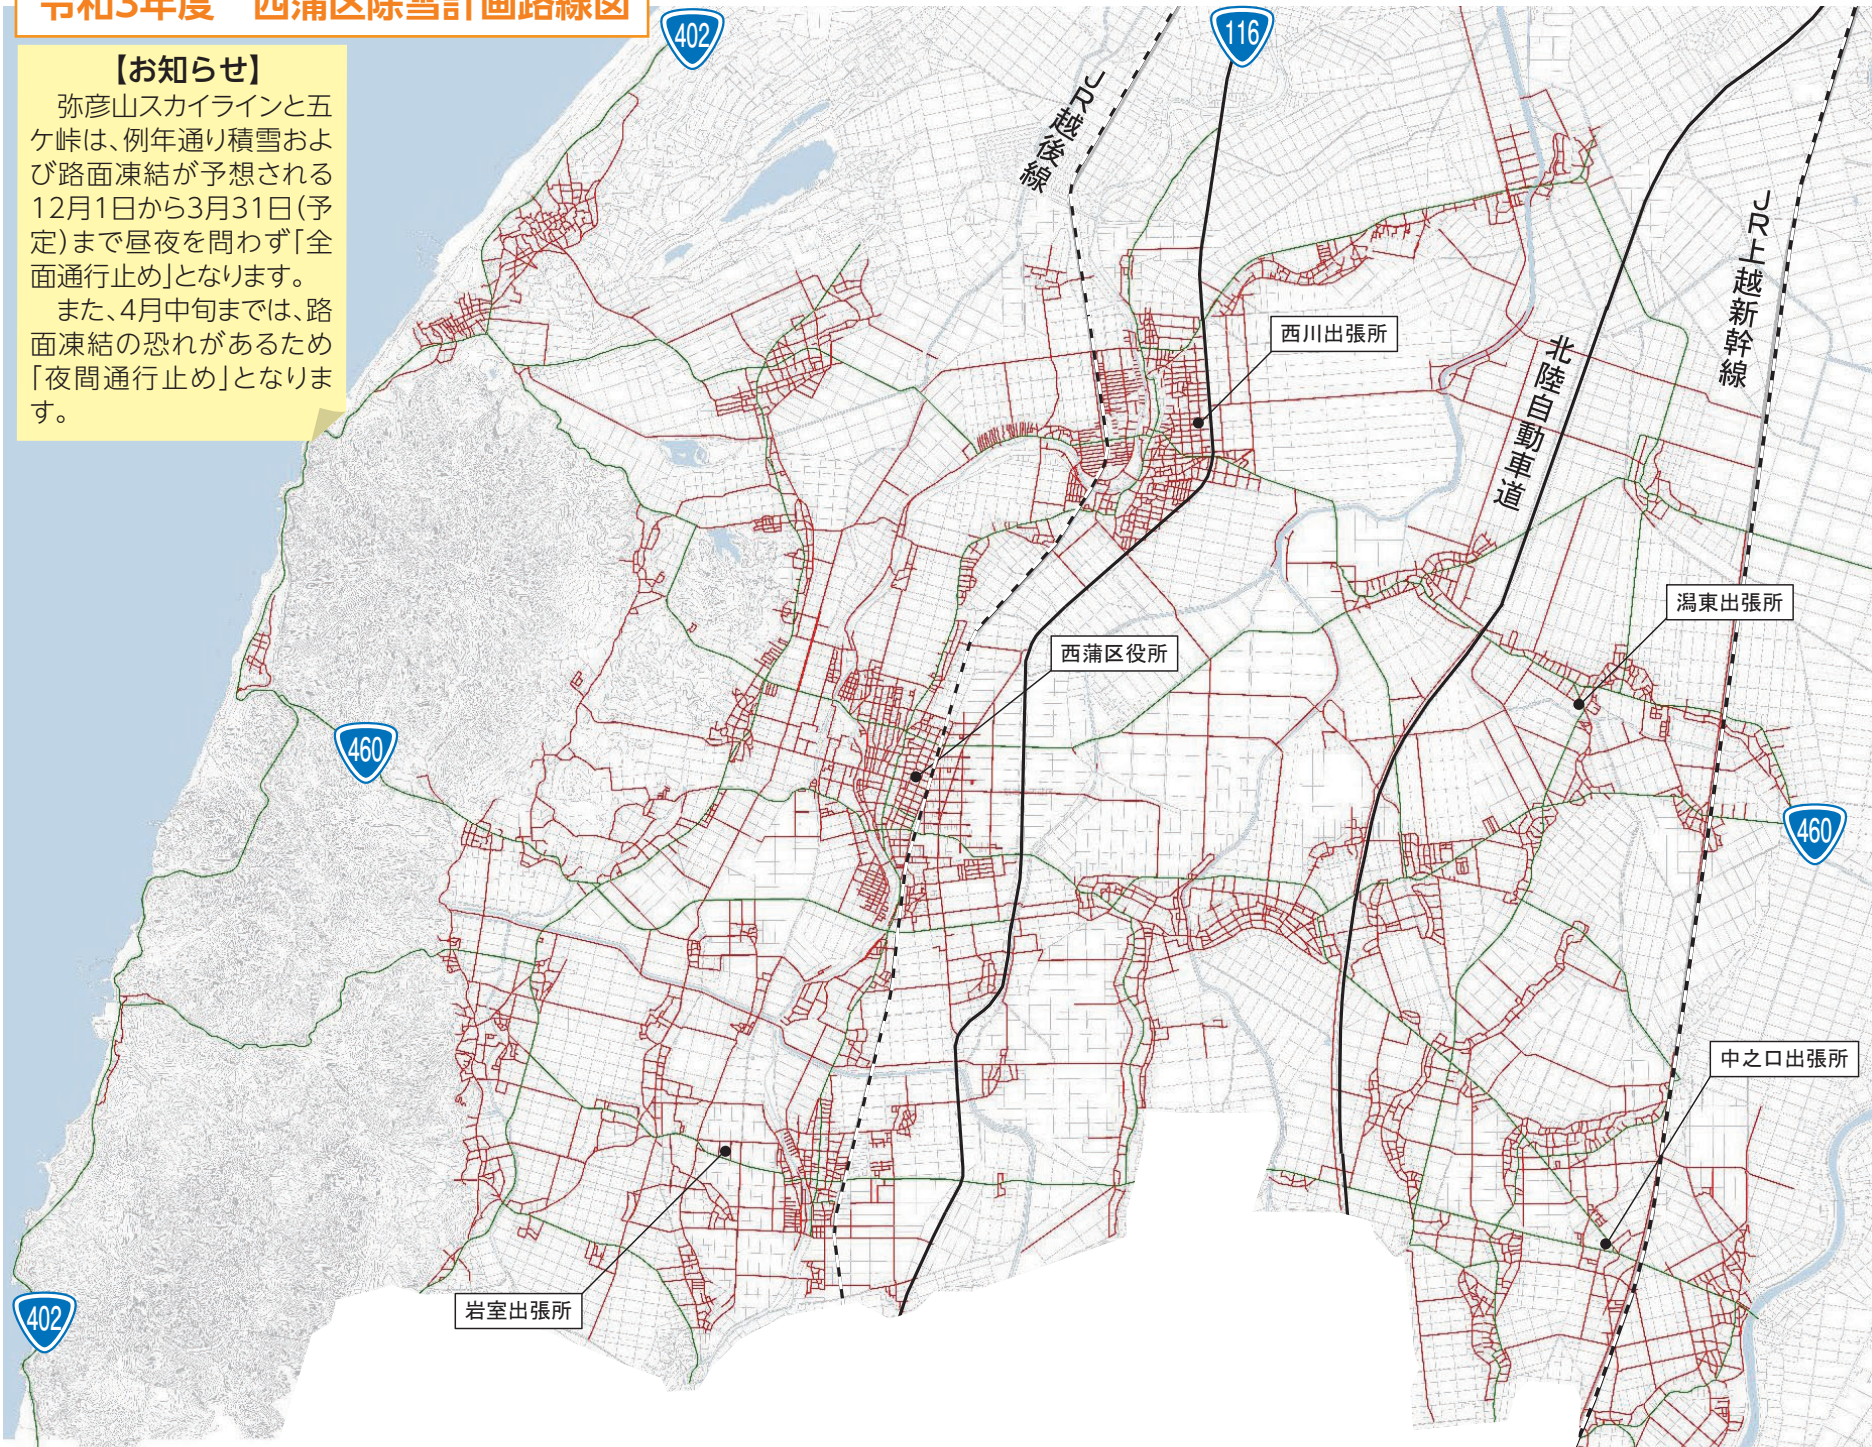

※10月末現在の住民基本台帳。
カッコは前月末比

西蒲区の道路除雪計画をお知らせします

いよいよ冬本番、雪の季節になります。西蒲区では安全な道路交通網を確保するため、除雪計画路線図を作成し、雪に対する体制を整えています。詳細な路線図は各自治会に配布するほか、建設課または区内の各出張所でも確認できます。除雪作業について、区民の皆さんのご理解とご協力をお願いします。

なお、本日発行の市報にいがた4面に、除雪についての記事が掲載されています。併せてご覧ください。

問い合わせ

- ▼市が管理する道路の除雪について
 - ▼西蒲区除雪計画路線図について
建設課 維持係(☎0256-72-8513)
 - ▼自治会・町内会が行う除雪の費用助成について
 - ・自治会除雪助成
 - ・歩道除雪奨励金交付制度
 - ・歩道除雪機械購入補助金交付制度
- 建設課 管理まちづくりグループ
(☎0256-72-8507)

令和3年度 西蒲区除雪計画路線図

【お知らせ】

弥彦山スカイラインと五ヶ峠は、例年通り積雪および路面凍結が予想される12月1日から3月31日(予定)まで昼夜を問わず「全面通行止め」となります。

また、4月中旬までは、路面凍結の恐れがあるため「夜間通行止め」となります。

地吹雪発生時の通行に注意!!

地吹雪が発生すると視界が悪くなり、運転が大変困難となります。地吹雪が発生する恐れのある広域農道など、周囲が開けた道路の利用はできるだけ避け、幹線道路を利用しましょう。

過去の状況を踏まえ、地吹雪で立ち往生した箇所や一時通行止めにした箇所には、地吹雪発生時通行注意の看板を設置しています。通行の際は注意してください。

地吹雪発生時の車内からの視界

地吹雪警戒標識

車道 除雪路線	市が 実施	国県道	
		市道	
		国などが実施	

路上駐車はやめましょう

路上駐車があると、除雪車が通行できず除雪作業が遅れてしまうため、地域全体の迷惑になります。事故の原因にもなりますので、路上駐車はしないようにしましょう。

消雪パイプの運転休止時間について

消雪パイプはセンサーによる自動運転を行っていますが、井戸枯れや、ポンプの負荷による故障を防ぐために、午後2時～3時、午後4時～5時の間は、消雪パイプの運転を停止します。