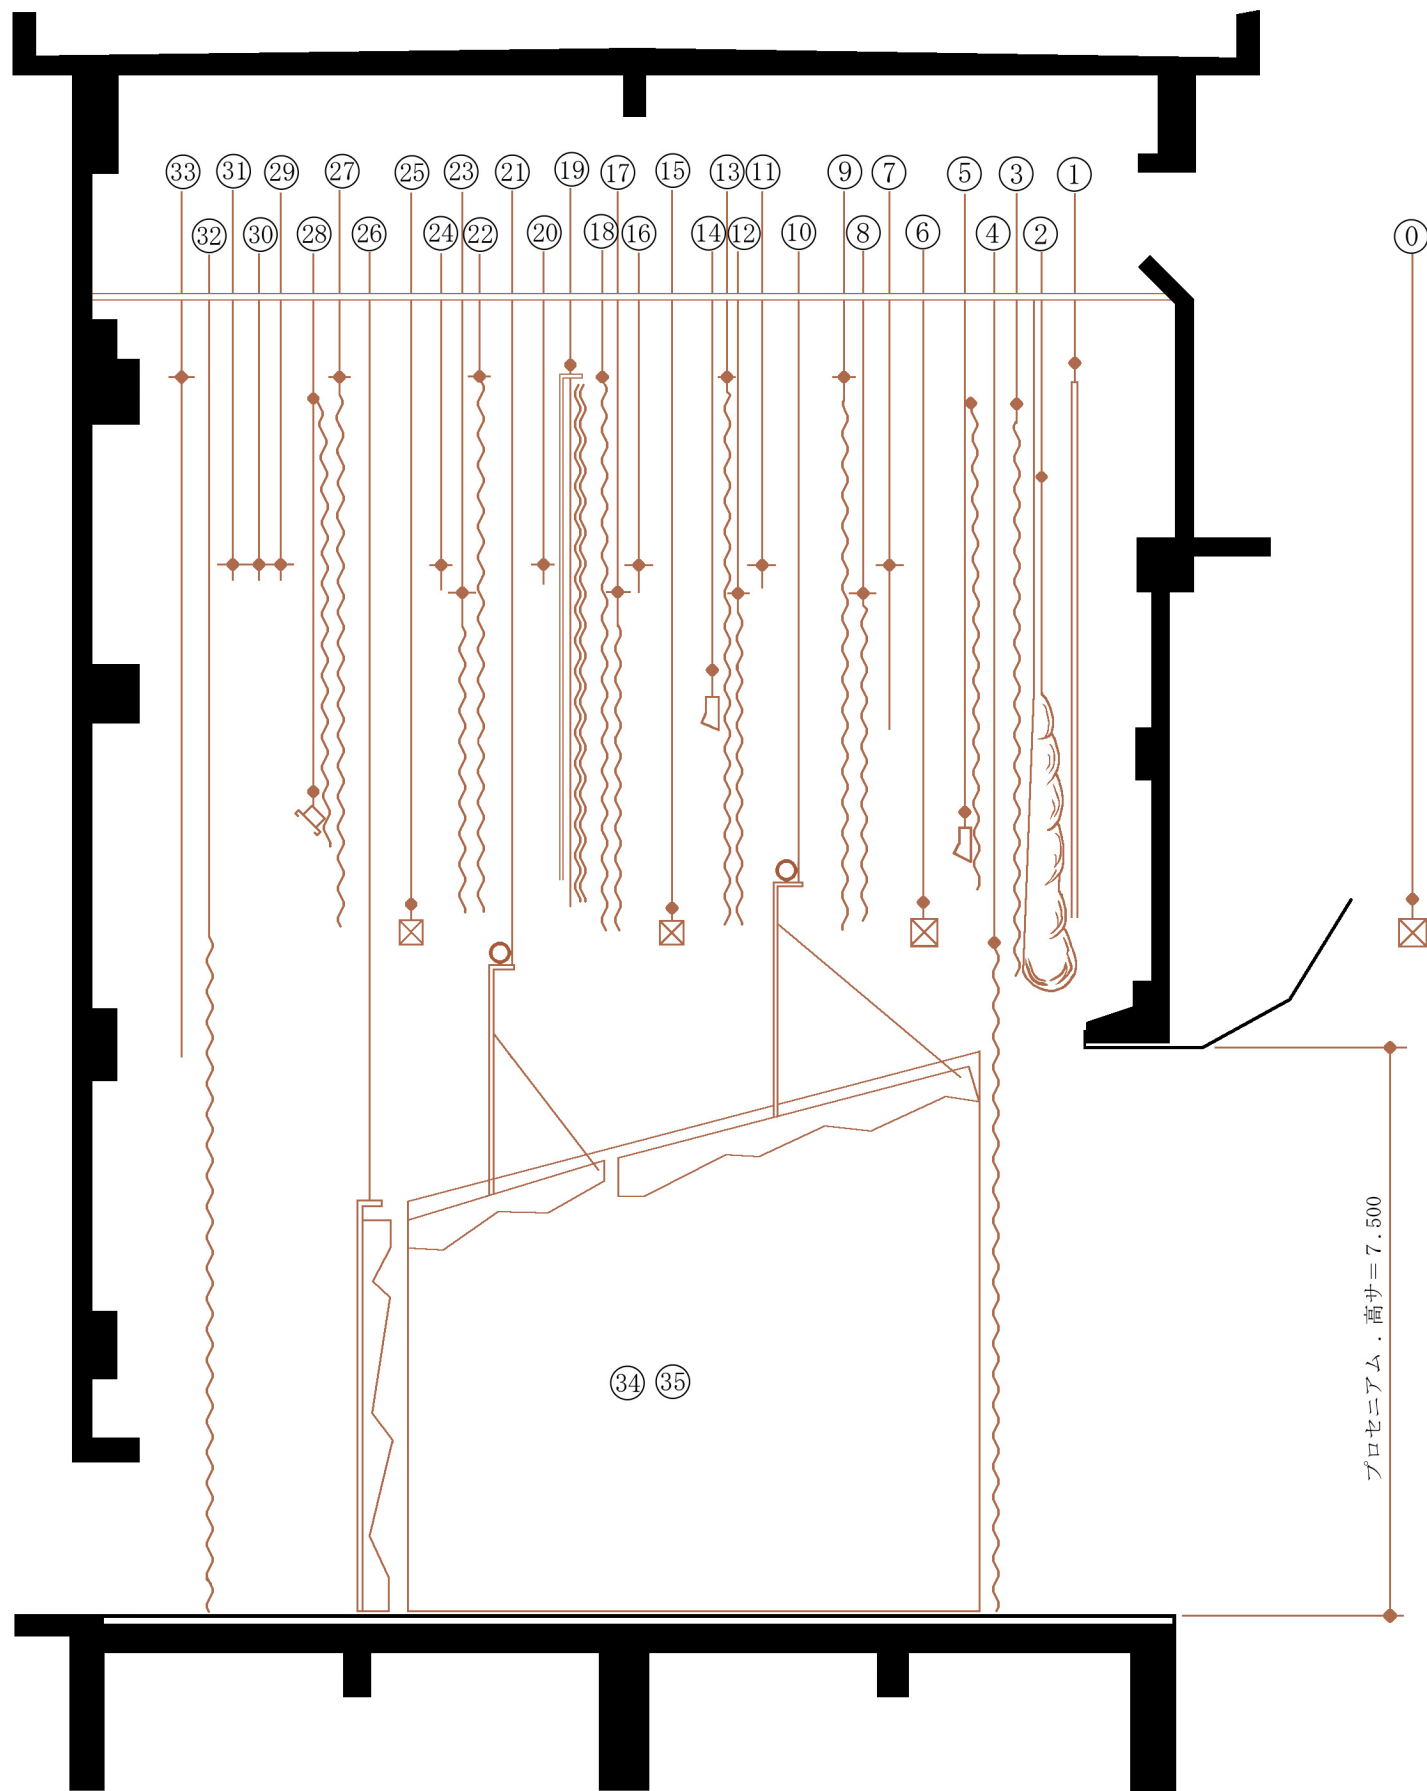

公演名	
公演日時	平成 年 月 日 自 時 至 時

舞台吊物リスト

0	客席	電動	1	緞帳	"	2	変型絞り緞帳	"	3	暗転幕	手動	4	第一引割幕	"	5	第一ボーダーライト	"	6	第一サスペンションライト	"	7	第一吊物バトン	"	8	第一一文字幕	"	9	第一袖幕	"	10	第一天井反射板	電動	11	第二吊物バトン	手動	12	第二一文字幕	"	13	第二袖幕	"	14	第二ボーダーライト	"	15	第二サスペンションライト	"	16	第三吊物バトン	"	17	第三一文字幕	"	18	第二引割幕	"	19	スクリーン	電動	20	第四吊物バトン	手動	21	第二天井反射板	電動	22	第三袖幕	手動	23	第四一文字幕	"	24	第五吊物バトン	"	25	第三サスペンションライト	"	26	正面反射板	電動	27	第四袖幕	手動	28	ホリゾンライト	電動	29	第六吊物バトン	手動	30	第七吊物バトン	"	31	第八吊物バトン	"	32	引割バック幕	"	33	ホリゾント幕	"	34	側面反射板(上手)	電動	35	側面反射板(下手)	"
---	----	----	---	----	---	---	--------	---	---	-----	----	---	-------	---	---	-----------	---	---	--------------	---	---	---------	---	---	--------	---	---	------	---	----	---------	----	----	---------	----	----	--------	---	----	------	---	----	-----------	---	----	--------------	---	----	---------	---	----	--------	---	----	-------	---	----	-------	----	----	---------	----	----	---------	----	----	------	----	----	--------	---	----	---------	---	----	--------------	---	----	-------	----	----	------	----	----	---------	----	----	---------	----	----	---------	---	----	---------	---	----	--------	---	----	--------	---	----	-----------	----	----	-----------	---