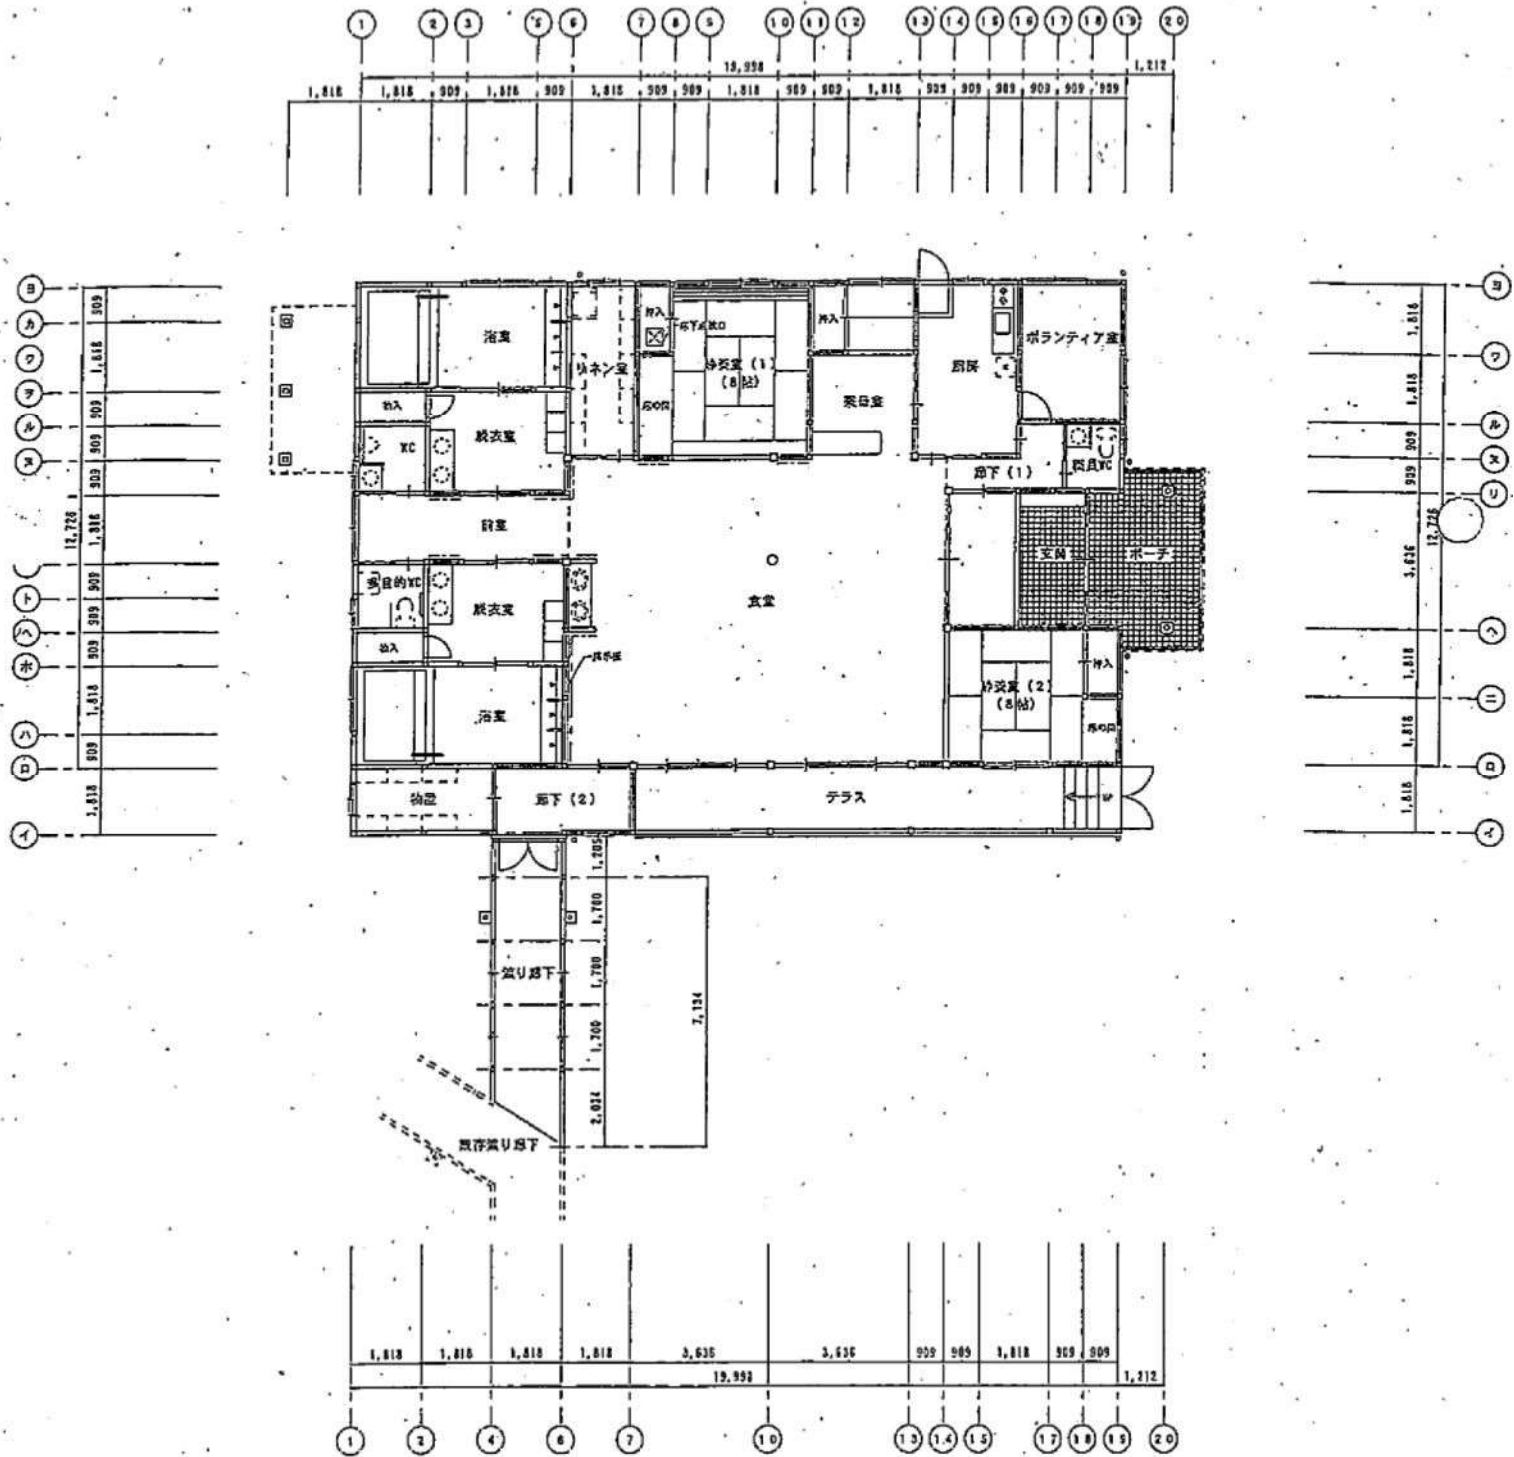

新潟市高齢者支援センター  
西川高齢者ふれあいセンター

施 設 平 面 図

# 西川高齢者ふれあいセンター

1階平面図