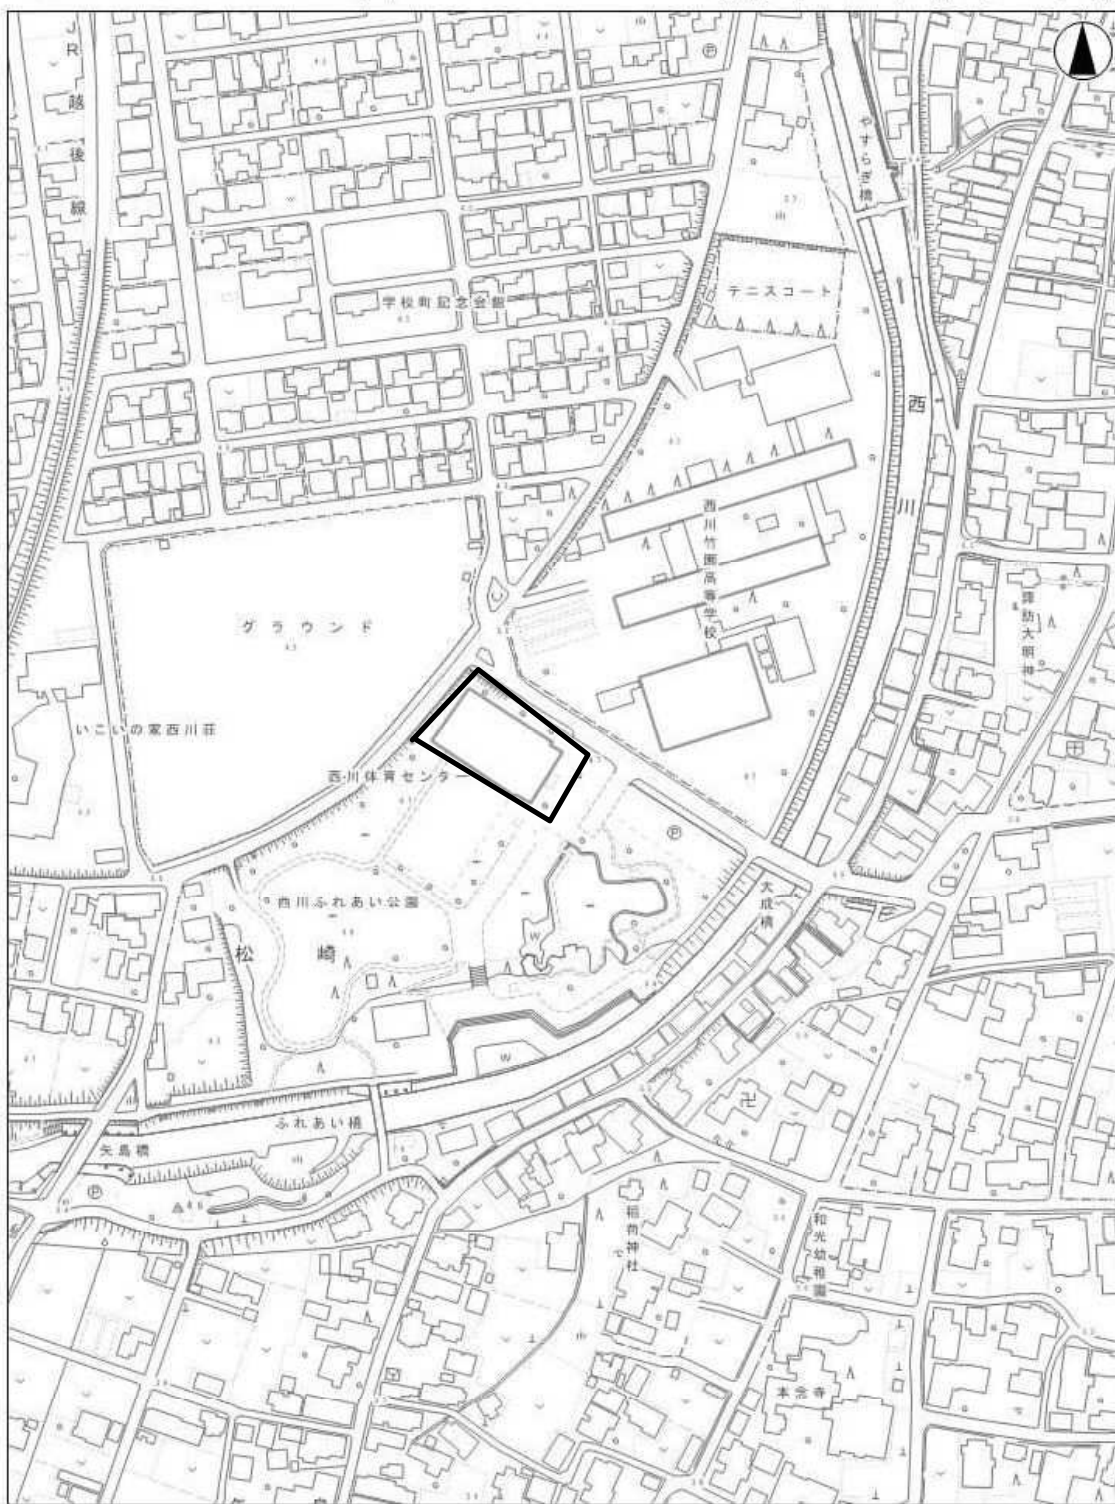

西川体育センター

1/2500

※この地図は、新潟市の承認を得て、新潟市発行の地形図を複製したものである。  
(承認番号) 令元 新都第194号の2