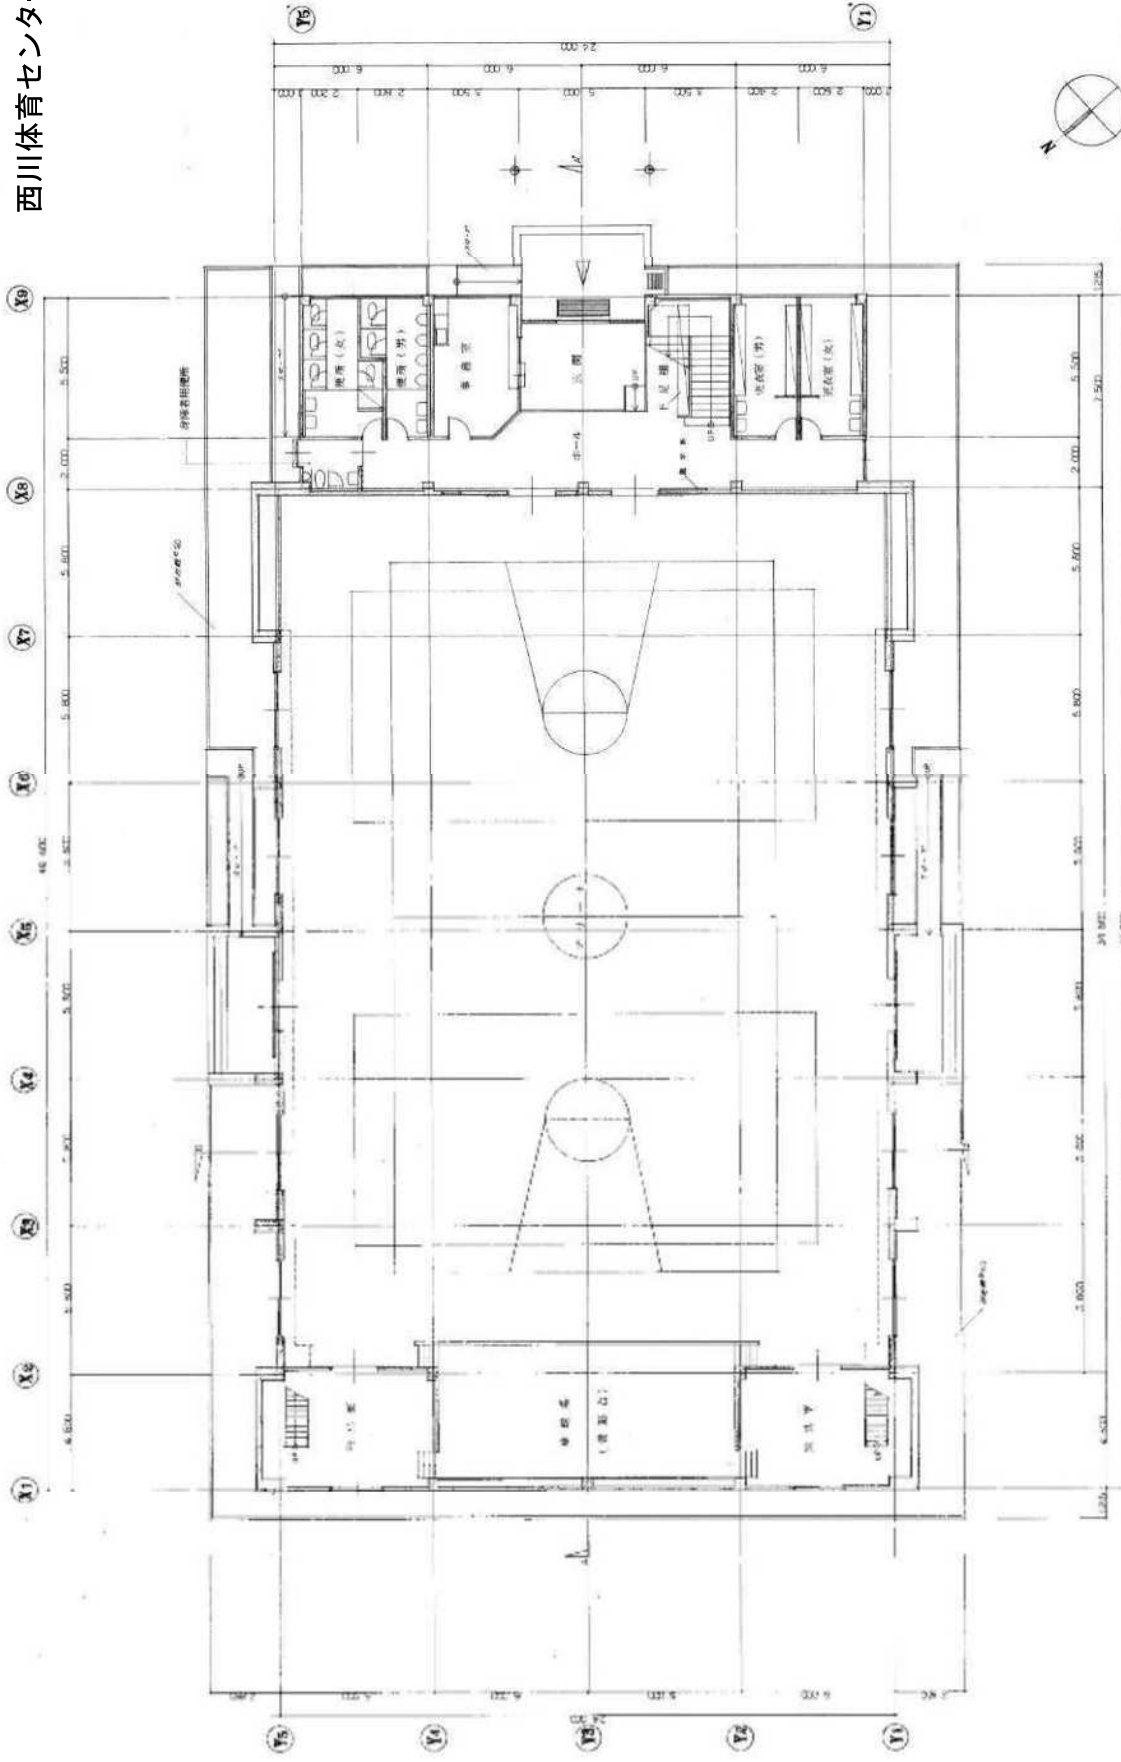

西川体育センター1階 平面図

図 案 第 2 頁 31100