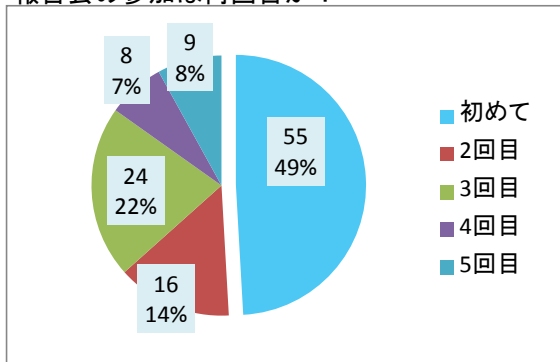

議会報告会 アンケート集約結果(全区合計)

参加人数: 149 人

回収数: 115 人

回収率: 77%

1	年齢	19歳以下	20~29歳	30~39歳	40~49歳	50~59歳	60~69歳	70歳以上				
		0	4	3	20	25	32	31				
2	性別	男性	女性									
		90	24									
3	住所	北区	東区	中央区	江南区	秋葉区	南区	西区	西蒲区	市外		
		12	10	27	8	15	9	22	11	0		
4	報告会の周知	市報にいがた	市議会だより	ホームページ	チラシ	ポケットティッシュ	ポスター	会派・議員	新聞	テレビ	ラジオ	その他
		65	24	8	14	0	1	8	7	0	0	8
5	報告会の参加	初めて	2回目	3回目	4回目	5回目						
		55	16	24	8	9						
6	時間配分	良かった	悪かった	その他								
		55	22	20								
7	報告内容 (第1部)	わかりやすかった	難しかった	その他								
		34	28	35								
8	意見交換 (第2部)	良かった	悪かった	その他								
		44	20	17								
9	発言できたか	できた	できなかった	その他								
		22	24	24								

参加者の年齢構成は？

参加者の性別は？

参加者の住所地は？

報告会を何で知ったか？

報告会の参加は何回目か？

1部と2部の時間配分は良かったか？

第1部の議会報告の内容はどうだったか？

第2部の意見交換はどうだったか？

予定していた発言はできたか？