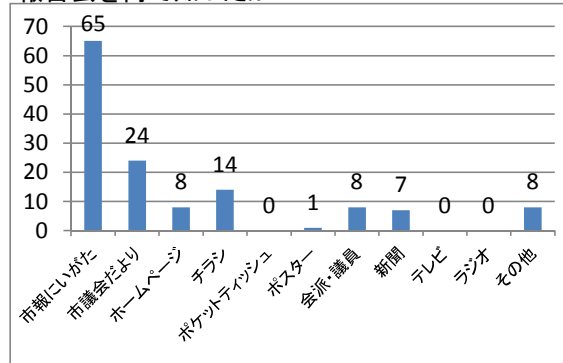

議会報告会 アンケート集約結果(全区合計)

参加人数: 149 人

回収数: 115 人

回収率: 77%

1	年齢	19歳以下	20~29歳	30~39歳	40~49歳	50~59歳	60~69歳	70歳以上				
		0	4	3	20	25	32	31				
2	性別	男性	女性									
		90	24									
3	住所	北区	東区	中央区	江南区	秋葉区	南区	西区	西蒲区	市外		
		12	10	27	8	15	9	22	11	0		
4	報告会の周知	市報にいがた	市議会だより	ホームページ	チラシ	ポケットティッシュ	ポスター	会派・議員	新聞	テレビ	ラジオ	その他
		65	24	8	14	0	1	8	7	0	0	8
5	報告会の参加	初めて	2回目	3回目	4回目	5回目						
		55	16	24	8	9						
6	時間配分	良かった	悪かった	その他								
		55	22	20								
7	報告内容 (第1部)	わかりやすかった	難しかった	その他								
		34	28	35								
8	意見交換 (第2部)	良かった	悪かった	その他								
		44	20	17								
9	発言できたか	できた	できなかった	その他								
		22	24	24								

参加者の年齢構成は？

参加者の性別は？

参加者の住所地は？

報告会を何で知ったか？

報告会の参加は何回目か？

1部と2部の時間配分は良かったか？

第1部の議会報告の内容はどうだったか？

第2部の意見交換はどうだったか？

予定していた発言はできたか？