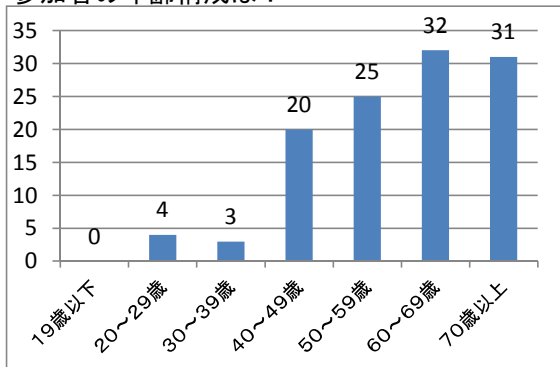

議会報告会 アンケート集約結果(全区合計)

参加人数: 149 人

回収数: 115 人

回収率: 77%

1	年齢	19歳以下	20~29歳	30~39歳	40~49歳	50~59歳	60~69歳	70歳以上				
		0	4	3	20	25	32	31				
2	性別	男性	女性									
		90	24									
3	住所	北区	東区	中央区	江南区	秋葉区	南区	西区	西蒲区	市外		
		12	10	27	8	15	9	22	11	0		
4	報告会の周知	市報にいがた	市議会だより	ホームページ	チラシ	ポケットティッシュ	ポスター	会派・議員	新聞	テレビ	ラジオ	その他
		65	24	8	14	0	1	8	7	0	0	8
5	報告会の参加	初めて	2回目	3回目	4回目	5回目						
		55	16	24	8	9						
6	時間配分	良かった	悪かった	その他								
		55	22	20								
7	報告内容 (第1部)	わかりやすかった	難しかった	その他								
		34	28	35								
8	意見交換 (第2部)	良かった	悪かった	その他								
		44	20	17								
9	発言できたか	できた	できなかった	その他								
		22	24	24								

参加者の年齢構成は？

参加者の性別は？

参加者の住所地は？

報告会を何で知ったか？

報告会の参加は何回目か？

1部と2部の時間配分は良かったか？

第1部の議会報告の内容はどうだったか？

第2部の意見交換はどうだったか？