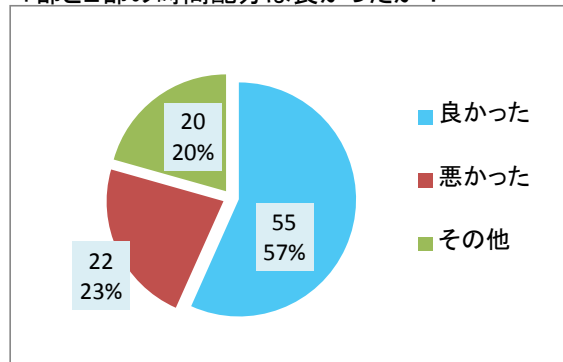

議会報告会 アンケート集約結果(全区合計)

参加人数: 149 人

回収数: 115 人

回収率: 77%

1	年齢	19歳以下	20~29歳	30~39歳	40~49歳	50~59歳	60~69歳	70歳以上				
		0	4	3	20	25	32	31				
2	性別	男性	女性									
		90	24									
3	住所	北区	東区	中央区	江南区	秋葉区	南区	西区	西蒲区	市外		
		12	10	27	8	15	9	22	11	0		
4	報告会の周知	市報にいがた	市議会だより	ホームページ	チラシ	ポケットティッシュ	ポスター	会派・議員	新聞	テレビ	ラジオ	その他
		65	24	8	14	0	1	8	7	0	0	8
5	報告会の参加	初めて	2回目	3回目	4回目	5回目						
		55	16	24	8	9						
6	時間配分	良かった	悪かった	その他								
		55	22	20								
7	報告内容 (第1部)	わかりやすかった	難しかった	その他								
		34	28	35								
8	意見交換 (第2部)	良かった	悪かった	その他								
		44	20	17								
9	発言できたか	できた	できなかった	その他								
		22	24	24								

参加者の年齢構成は？

参加者の性別は？

参加者の住所地は？

報告会を何で知ったか？

報告会の参加は何回目か？

1部と2部の時間配分は良かったか？

第1部の議会報告の内容はどうだったか？

第2部の意見交換はどうだったか？

予定していた発言はできたか？