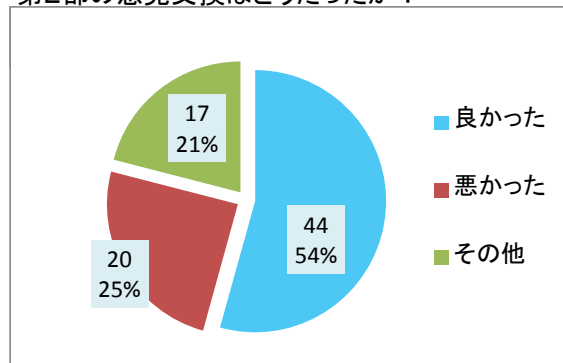

議会報告会 アンケート集約結果(全区合計)

参加人数: 149 人

回収数: 115 人

回収率: 77%

1	年齢	19歳以下	20~29歳	30~39歳	40~49歳	50~59歳	60~69歳	70歳以上				
		0	4	3	20	25	32	31				
2	性別	男性	女性									
		90	24									
3	住所	北区	東区	中央区	江南区	秋葉区	南区	西区	西蒲区	市外		
		12	10	27	8	15	9	22	11	0		
4	報告会の周知	市報にいがた	市議会だより	ホームページ	チラシ	ポケットティッシュ	ポスター	会派・議員	新聞	テレビ	ラジオ	その他
		65	24	8	14	0	1	8	7	0	0	8
5	報告会の参加	初めて	2回目	3回目	4回目	5回目						
		55	16	24	8	9						
6	時間配分	良かった	悪かった	その他								
		55	22	20								
7	報告内容 (第1部)	わかりやすかった	難しかった	その他								
		34	28	35								
8	意見交換 (第2部)	良かった	悪かった	その他								
		44	20	17								
9	発言できたか	できた	できなかった	その他								
		22	24	24								

参加者の年齢構成は？

参加者の性別は？

参加者の住所地は？

報告会を何で知ったか？

報告会の参加は何回目か？

1部と2部の時間配分は良かったか？

第1部の議会報告の内容はどうだったか？

第2部の意見交換はどうだったか？

予定していた発言はできたか？