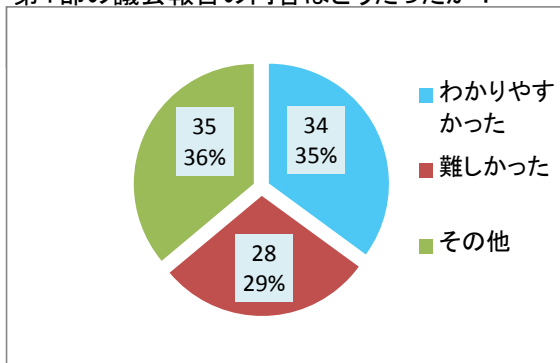

議会報告会 アンケート集約結果(全区合計)

参加人数: 149 人

回収数: 115 人

回収率: 77%

1	年齢	19歳以下	20~29歳	30~39歳	40~49歳	50~59歳	60~69歳	70歳以上				
		0	4	3	20	25	32	31				
2	性別	男性	女性									
		90	24									
3	住所	北区	東区	中央区	江南区	秋葉区	南区	西区	西蒲区	市外		
		12	10	27	8	15	9	22	11	0		
4	報告会の周知	市報にいがた	市議会だより	ホームページ	チラシ	ポケットティッシュ	ポスター	会派・議員	新聞	テレビ	ラジオ	その他
		65	24	8	14	0	1	8	7	0	0	8
5	報告会の参加	初めて	2回目	3回目	4回目	5回目						
		55	16	24	8	9						
6	時間配分	良かった	悪かった	その他								
		55	22	20								
7	報告内容 (第1部)	わかりやすかった	難しかった	その他								
		34	28	35								
8	意見交換 (第2部)	良かった	悪かった	その他								
		44	20	17								
9	発言できたか	できた	できなかった	その他								
		22	24	24								

参加者の年齢構成は？

参加者の性別は？

参加者の住所地は？

報告会を何で知ったか？

報告会の参加は何回目か？

1部と2部の時間配分は良かったか？

第1部の議会報告の内容はどうだったか？

第2部の意見交換はどうだったか？

予定していた発言はできたか？