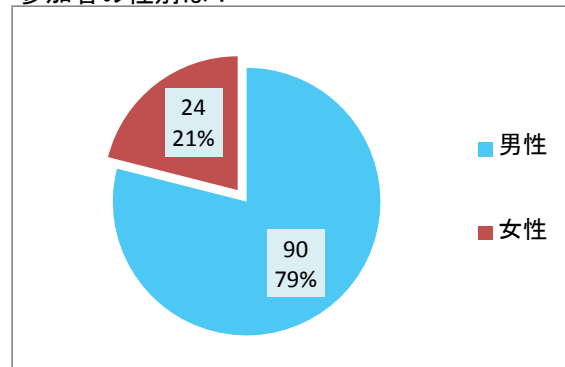

議会報告会 アンケート集約結果(全区合計)

参加人数: 149 人

回収数: 115 人

回収率: 77%

1	年齢	19歳以下	20~29歳	30~39歳	40~49歳	50~59歳	60~69歳	70歳以上				
		0	4	3	20	25	32	31				
2	性別	男性	女性									
		90	24									
3	住所	北区	東区	中央区	江南区	秋葉区	南区	西区	西蒲区	市外		
		12	10	27	8	15	9	22	11	0		
4	報告会の周知	市報にいがた	市議会だより	ホームページ	チラシ	ポケットティッシュ	ポスター	会派・議員	新聞	テレビ	ラジオ	その他
		65	24	8	14	0	1	8	7	0	0	8
5	報告会の参加	初めて	2回目	3回目	4回目	5回目						
		55	16	24	8	9						
6	時間配分	良かった	悪かった	その他								
		55	22	20								
7	報告内容 (第1部)	わかりやすかった	難しかった	その他								
		34	28	35								
8	意見交換 (第2部)	良かった	悪かった	その他								
		44	20	17								
9	発言できたか	できた	できなかった	その他								
		22	24	24								

参加者の年齢構成は？

参加者の性別は？

参加者の住所地は？

報告会を何で知ったか？

報告会の参加は何回目か？

1部と2部の時間配分は良かったか？

第1部の議会報告の内容はどうだったか？

第2部の意見交換はどうだったか？