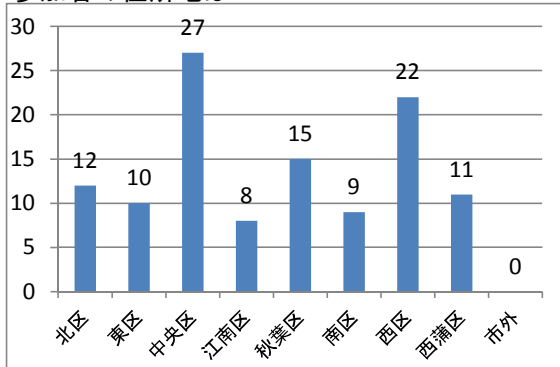

議会報告会 アンケート集約結果(全区合計)

参加人数: 149 人

回収数: 115 人

回収率: 77%

1	年齢	19歳以下	20~29歳	30~39歳	40~49歳	50~59歳	60~69歳	70歳以上				
		0	4	3	20	25	32	31				
2	性別	男性	女性									
		90	24									
3	住所	北区	東区	中央区	江南区	秋葉区	南区	西区	西蒲区	市外		
		12	10	27	8	15	9	22	11	0		
4	報告会の周知	市報にいがた	市議会だより	ホームページ	チラシ	ポケットティッシュ	ポスター	会派・議員	新聞	テレビ	ラジオ	その他
		65	24	8	14	0	1	8	7	0	0	8
5	報告会の参加	初めて	2回目	3回目	4回目	5回目						
		55	16	24	8	9						
6	時間配分	良かった	悪かった	その他								
		55	22	20								
7	報告内容 (第1部)	わかりやすかった	難しかった	その他								
		34	28	35								
8	意見交換 (第2部)	良かった	悪かった	その他								
		44	20	17								
9	発言できたか	できた	できなかった	その他								
		22	24	24								

参加者の年齢構成は？

参加者の性別は？

参加者の住所地は？

報告会を何で知ったか？

報告会の参加は何回目か？

1部と2部の時間配分は良かったか？

第1部の議会報告の内容はどうだったか？

第2部の意見交換はどうだったか？