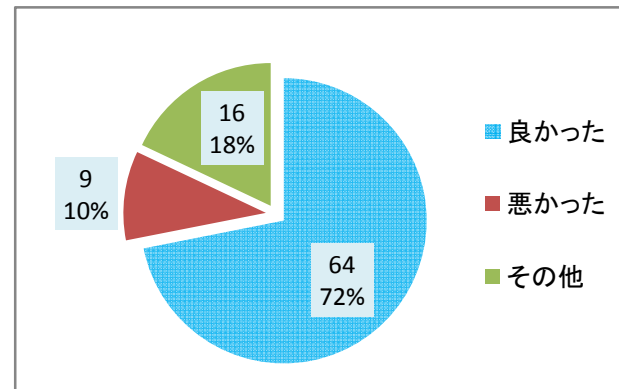

議会報告会 アンケート集約結果(全区合計)

参加人数: 146 人

回収数: 121 人

回収率: 82. 9%

1	年齢	19歳以下	20~29歳	30~39歳	40~49歳	50~59歳	60~69歳	70歳以上			
		25	4	5	13	28	32	13			
2	性別	男性	女性								
		88	31								
3	住所	北区	東区	中央区	江南区	秋葉区	南区	西区	西蒲区	市外	
		24	19	11	9	17	8	12	12	6	
4	報告会の周知	市報にいがた	市議会だより	ホームページ	チラシ	ポスター	会派・議員	新聞	テレビ	ラジオ	その他
		55	12	11	21	15	4	3	0	0	14
5	報告会の参加	初めて	2回目								
		71	44								
6	時間配分	良かった	悪かった	その他							
		82	14	12							
7	報告内容 (第1部)	わかりやすかった	難しかった	その他							
		61	24	15							
8	意見交換 (第2部)	良かった	悪かった	その他							
		64	9	16							
9	発言できたか	できた	できなかった	その他							
		29	17	21							

参加者の年齢構成は？

参加者の性別は？

参加者の住所地は？

報告会を何で知ったか？

報告会の参加は何回目か？

1部と2部の時間配分は良かったか？

第1部の議会報告の内容はどうだったか？

第2部の意見交換はどうだったか？

予定していた発言はできたか？