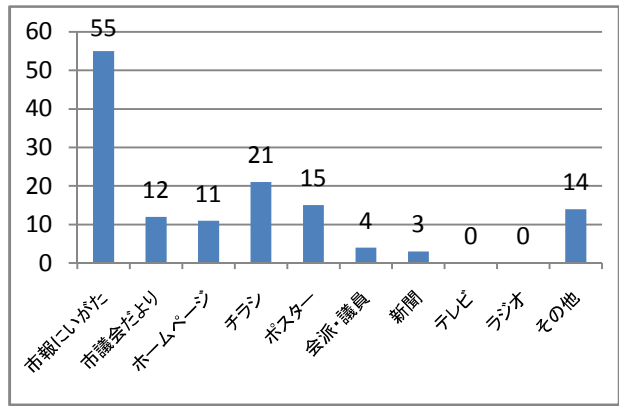

議会報告会 アンケート集約結果(全区合計)

参加人数: 146 人

回収数: 121 人

回収率: 82. 9%

1	年齢	19歳以下	20~29歳	30~39歳	40~49歳	50~59歳	60~69歳	70歳以上			
		25	4	5	13	28	32	13			
2	性別	男性	女性								
		88	31								
3	住所	北区	東区	中央区	江南区	秋葉区	南区	西区	西蒲区	市外	
		24	19	11	9	17	8	12	12	6	
4	報告会の周知	市報にいがた	市議会だより	ホームページ	チラシ	ポスター	会派・議員	新聞	テレビ	ラジオ	その他
		55	12	11	21	15	4	3	0	0	14
5	報告会の参加	初めて	2回目								
		71	44								
6	時間配分	良かった	悪かった	その他							
		82	14	12							
7	報告内容 (第1部)	わかりやすかった	難しかった	その他							
		61	24	15							
8	意見交換 (第2部)	良かった	悪かった	その他							
		64	9	16							
9	発言できたか	できた	できなかった	その他							
		29	17	21							

参加者の年齢構成は？

参加者の性別は？

参加者の住所地は？

報告会を何で知ったか？

報告会の参加は何回目か？

1部と2部の時間配分は良かったか？

第1部の議会報告の内容はどうだったか？

第2部の意見交換はどうだったか？

予定していた発言はできたか？