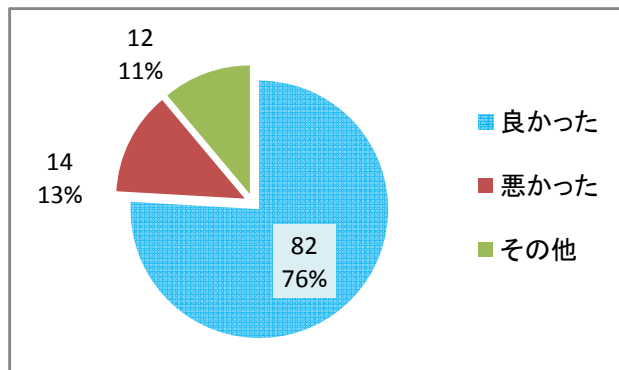

議会報告会 アンケート集約結果(全区合計)

参加人数: 146 人

回収数: 121 人

回収率: 82. 9%

1	年齢	19歳以下	20~29歳	30~39歳	40~49歳	50~59歳	60~69歳	70歳以上			
		25	4	5	13	28	32	13			
2	性別	男性	女性								
		88	31								
3	住所	北区	東区	中央区	江南区	秋葉区	南区	西区	西蒲区	市外	
		24	19	11	9	17	8	12	12	6	
4	報告会の周知	市報にいがた	市議会だより	ホームページ	チラシ	ポスター	会派・議員	新聞	テレビ	ラジオ	その他
		55	12	11	21	15	4	3	0	0	14
5	報告会の参加	初めて	2回目								
		71	44								
6	時間配分	良かった	悪かった	その他							
		82	14	12							
7	報告内容 (第1部)	わかりやすかった	難しかった	その他							
		61	24	15							
8	意見交換 (第2部)	良かった	悪かった	その他							
		64	9	16							
9	発言できたか	できた	できなかった	その他							
		29	17	21							

参加者の年齢構成は？

参加者の性別は？

参加者の住所地は？

報告会を何で知ったか？

報告会の参加は何回目か？

1部と2部の時間配分は良かったか？

第1部の議会報告の内容はどうだったか？

第2部の意見交換はどうだったか？

予定していた発言はできたか？