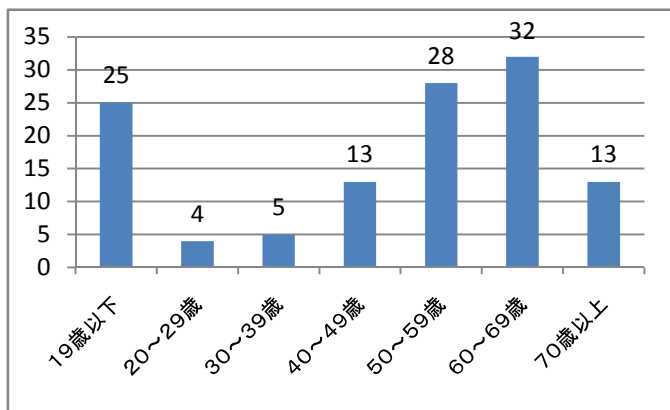

議会報告会 アンケート集約結果(全区合計)

参加人数: 146 人

回収数: 121 人

回収率: 82. 9%

1	年齢	19歳以下	20~29歳	30~39歳	40~49歳	50~59歳	60~69歳	70歳以上			
		25	4	5	13	28	32	13			
2	性別	男性	女性								
		88	31								
3	住所	北区	東区	中央区	江南区	秋葉区	南区	西区	西蒲区	市外	
		24	19	11	9	17	8	12	12	6	
4	報告会の周知	市報にいがた	市議会だより	ホームページ	チラシ	ポスター	会派・議員	新聞	テレビ	ラジオ	その他
		55	12	11	21	15	4	3	0	0	14
5	報告会の参加	初めて	2回目								
		71	44								
6	時間配分	良かった	悪かった	その他							
		82	14	12							
7	報告内容 (第1部)	わかりやすかった	難しかった	その他							
		61	24	15							
8	意見交換 (第2部)	良かった	悪かった	その他							
		64	9	16							
9	発言できたか	できた	できなかった	その他							
		29	17	21							

参加者の年齢構成は？

参加者の性別は？

参加者の住所地は？

報告会を何で知ったか？

報告会の参加は何回目か？

1部と2部の時間配分は良かったか？

第1部の議会報告の内容はどうだったか？

第2部の意見交換はどうだったか？