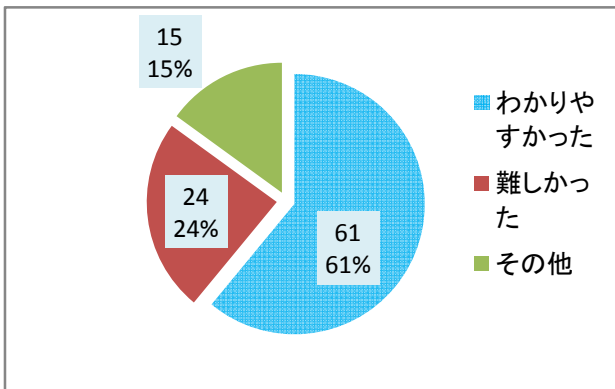

議会報告会 アンケート集約結果(全区合計)

参加人数: 146 人

回収数: 121 人

回収率: 82. 9%

1	年齢	19歳以下	20~29歳	30~39歳	40~49歳	50~59歳	60~69歳	70歳以上			
		25	4	5	13	28	32	13			
2	性別	男性	女性								
		88	31								
3	住所	北区	東区	中央区	江南区	秋葉区	南区	西区	西蒲区	市外	
		24	19	11	9	17	8	12	12	6	
4	報告会の周知	市報にいがた	市議会だより	ホームページ	チラシ	ポスター	会派・議員	新聞	テレビ	ラジオ	その他
		55	12	11	21	15	4	3	0	0	14
5	報告会の参加	初めて	2回目								
		71	44								
6	時間配分	良かった	悪かった	その他							
		82	14	12							
7	報告内容 (第1部)	わかりやすかった	難しかった	その他							
		61	24	15							
8	意見交換 (第2部)	良かった	悪かった	その他							
		64	9	16							
9	発言できたか	できた	できなかった	その他							
		29	17	21							

参加者の年齢構成は？

参加者の性別は？

参加者の住所地は？

報告会を何で知ったか？

報告会の参加は何回目か？

1部と2部の時間配分は良かったか？

第1部の議会報告の内容はどうだったか？

第2部の意見交換はどうだったか？

予定していた発言はできたか？