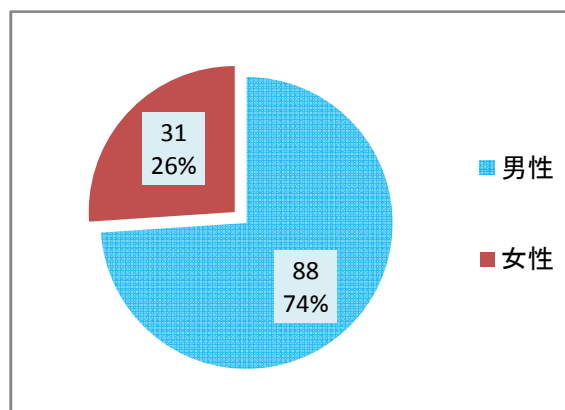

議会報告会 アンケート集約結果(全区合計)

参加人数: 146 人

回収数: 121 人

回収率: 82. 9%

1	年齢	19歳以下	20~29歳	30~39歳	40~49歳	50~59歳	60~69歳	70歳以上			
		25	4	5	13	28	32	13			
2	性別	男性	女性								
		88	31								
3	住所	北区	東区	中央区	江南区	秋葉区	南区	西区	西蒲区	市外	
		24	19	11	9	17	8	12	12	6	
4	報告会の周知	市報にいがた	市議会だより	ホームページ	チラシ	ポスター	会派・議員	新聞	テレビ	ラジオ	その他
		55	12	11	21	15	4	3	0	0	14
5	報告会の参加	初めて	2回目								
		71	44								
6	時間配分	良かった	悪かった	その他							
		82	14	12							
7	報告内容 (第1部)	わかりやすかった	難しかった	その他							
		61	24	15							
8	意見交換 (第2部)	良かった	悪かった	その他							
		64	9	16							
9	発言できたか	できた	できなかった	その他							
		29	17	21							

参加者の年齢構成は？

参加者の性別は？

参加者の住所地は？

報告会を何で知ったか？

報告会の参加は何回目か？

1部と2部の時間配分は良かったか？

第1部の議会報告の内容はどうだったか？

第2部の意見交換はどうだったか？