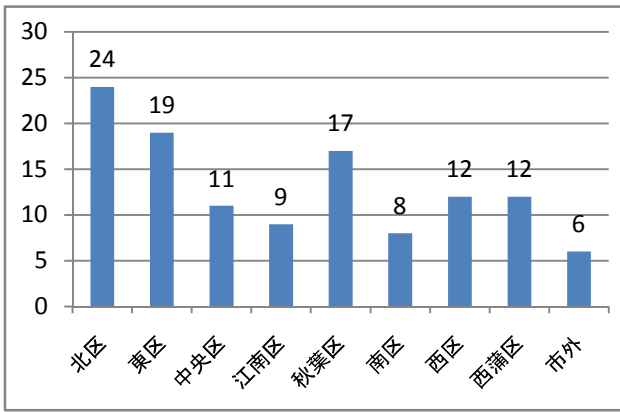

議会報告会 アンケート集約結果(全区合計)

参加人数: 146 人

回収数: 121 人

回収率: 82. 9%

1	年齢	19歳以下	20~29歳	30~39歳	40~49歳	50~59歳	60~69歳	70歳以上			
		25	4	5	13	28	32	13			
2	性別	男性	女性								
		88	31								
3	住所	北区	東区	中央区	江南区	秋葉区	南区	西区	西蒲区	市外	
		24	19	11	9	17	8	12	12	6	
4	報告会の周知	市報にいがた	市議会だより	ホームページ	チラシ	ポスター	会派・議員	新聞	テレビ	ラジオ	その他
		55	12	11	21	15	4	3	0	0	14
5	報告会の参加	初めて	2回目								
		71	44								
6	時間配分	良かった	悪かった	その他							
		82	14	12							
7	報告内容 (第1部)	わかりやすかった	難しかった	その他							
		61	24	15							
8	意見交換 (第2部)	良かった	悪かった	その他							
		64	9	16							
9	発言できたか	できた	できなかった	その他							
		29	17	21							

参加者の年齢構成は？

参加者の性別は？

参加者の住所地は？

報告会を何で知ったか？

報告会の参加は何回目か？

1部と2部の時間配分は良かったか？

第1部の議会報告の内容はどうだったか？

第2部の意見交換はどうだったか？