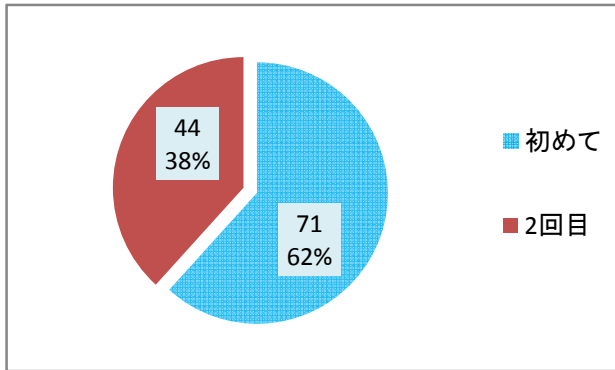

議会報告会 アンケート集約結果(全区合計)

参加人数: 146 人

回収数: 121 人

回収率: 82. 9%

1	年齢	19歳以下	20~29歳	30~39歳	40~49歳	50~59歳	60~69歳	70歳以上			
		25	4	5	13	28	32	13			
2	性別	男性	女性								
		88	31								
3	住所	北区	東区	中央区	江南区	秋葉区	南区	西区	西蒲区	市外	
		24	19	11	9	17	8	12	12	6	
4	報告会の周知	市報にいがた	市議会だより	ホームページ	チラシ	ポスター	会派・議員	新聞	テレビ	ラジオ	その他
		55	12	11	21	15	4	3	0	0	14
5	報告会の参加	初めて	2回目								
		71	44								
6	時間配分	良かった	悪かった	その他							
		82	14	12							
7	報告内容 (第1部)	わかりやすかった	難しかった	その他							
		61	24	15							
8	意見交換 (第2部)	良かった	悪かった	その他							
		64	9	16							
9	発言できたか	できた	できなかった	その他							
		29	17	21							

参加者の年齢構成は？

参加者の性別は？

参加者の住所地は？

報告会を何で知ったか？

報告会の参加は何回目か？

1部と2部の時間配分は良かったか？

第1部の議会報告の内容はどうだったか？

第2部の意見交換はどうだったか？

予定していた発言はできたか？