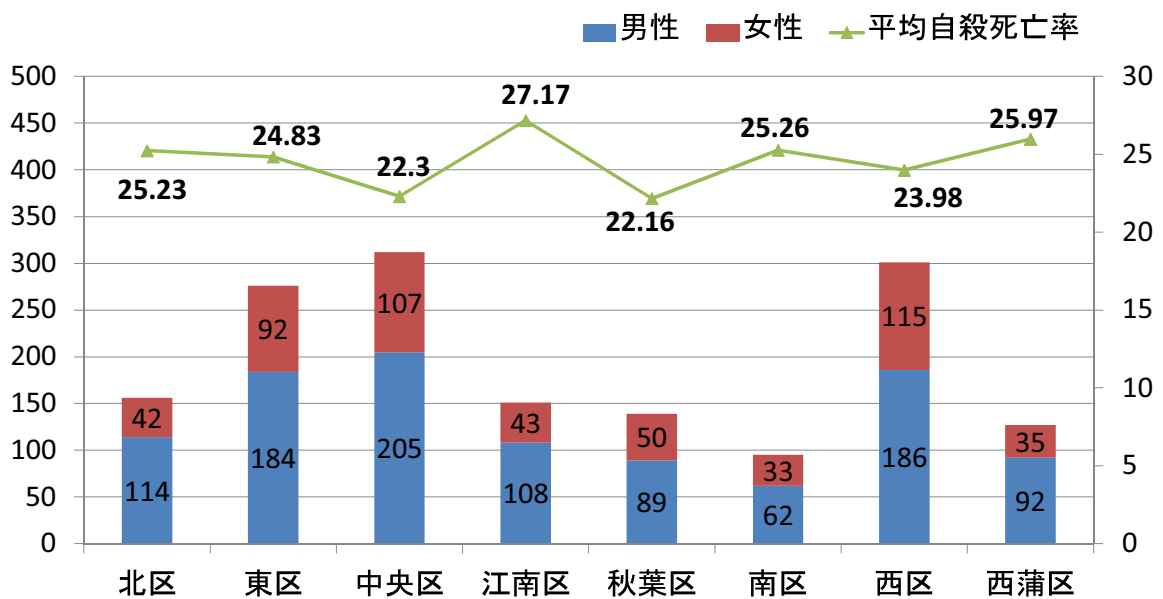

新潟市の自殺関係統計

自殺死亡率の経年推移(人口10万人対)

平成19年～平成28年 新潟市の自殺者数の推移(男性)

平成19年～平成28年 新潟市の自殺者数の推移（女性）

自殺者数の推移

自殺死亡率の推移(人口10万対)

地域における自殺の基礎資料

平成21年～28年における区別の自殺者数の推移

地域における自殺の基礎資料