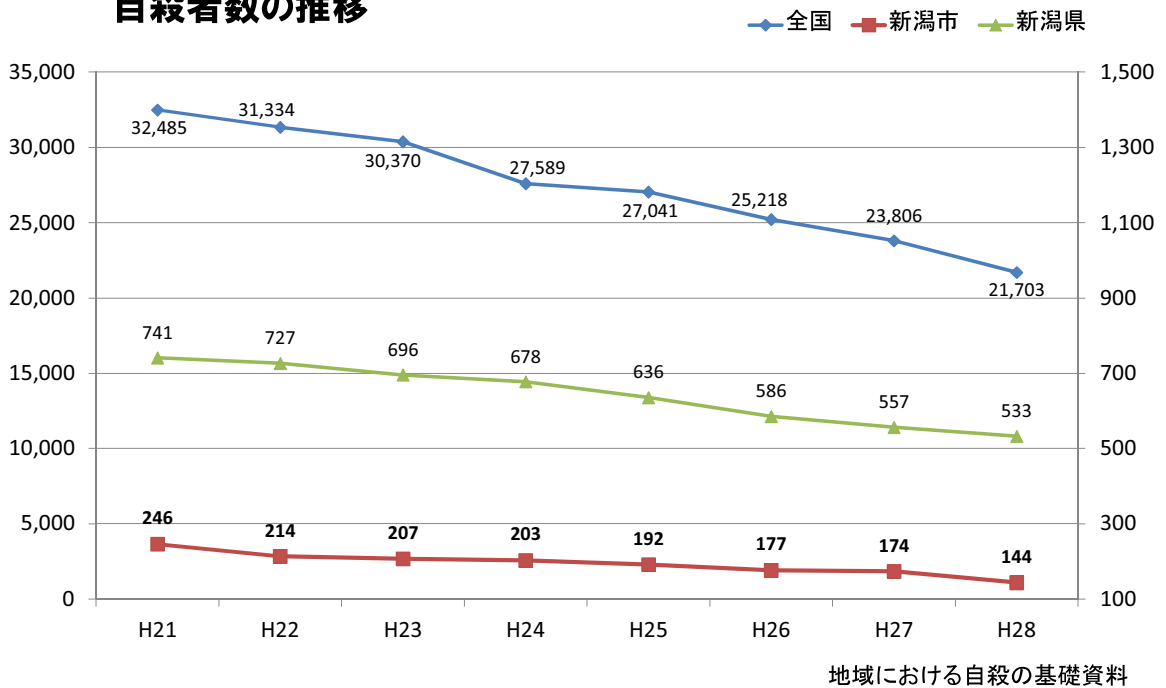

新潟市の自殺関係統計

自殺死亡率の経年推移(人口10万人対)

平成19年～平成28年 新潟市の自殺者数の推移(男性)

平成19年～平成28年 新潟市の自殺者数の推移（女性）

自殺者数の推移

自殺死亡率の推移(人口10万対)

地域における自殺の基礎資料

平成21年～28年における区別の自殺者数の推移

地域における自殺の基礎資料