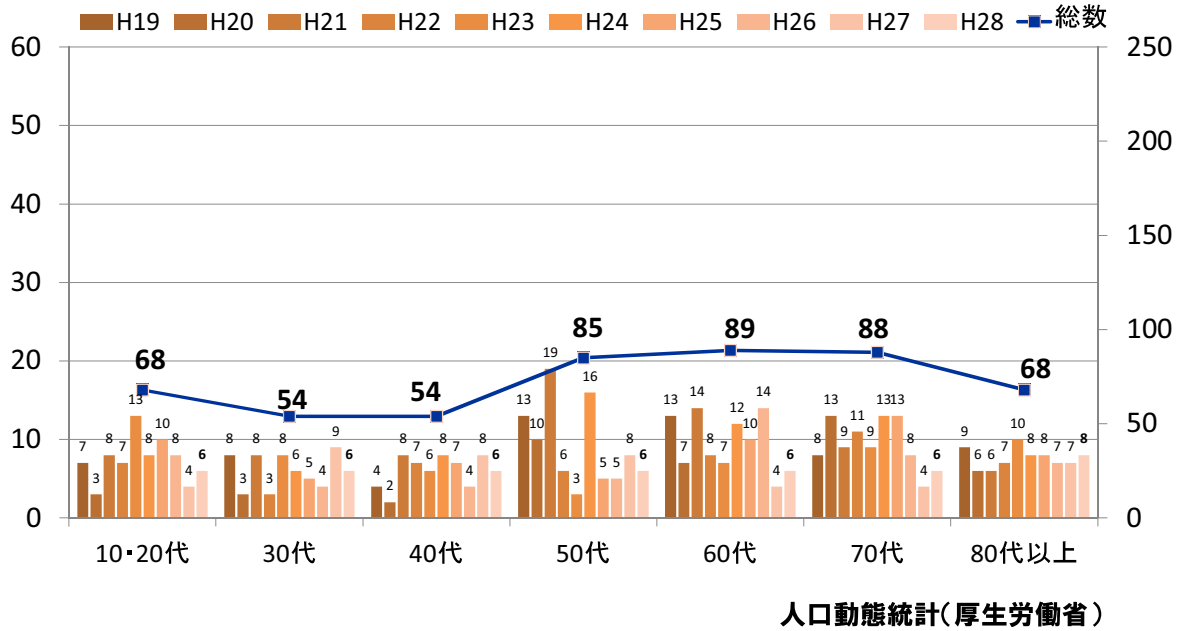

新潟市の自殺関係統計

自殺死亡率の経年推移(人口10万人対)

平成19年～平成28年 新潟市の自殺者数の推移(男性)

平成19年～平成28年 新潟市の自殺者数の推移（女性）

自殺者数の推移

自殺死亡率の推移(人口10万対)

地域における自殺の基礎資料

平成21年～28年における区別の自殺者数の推移