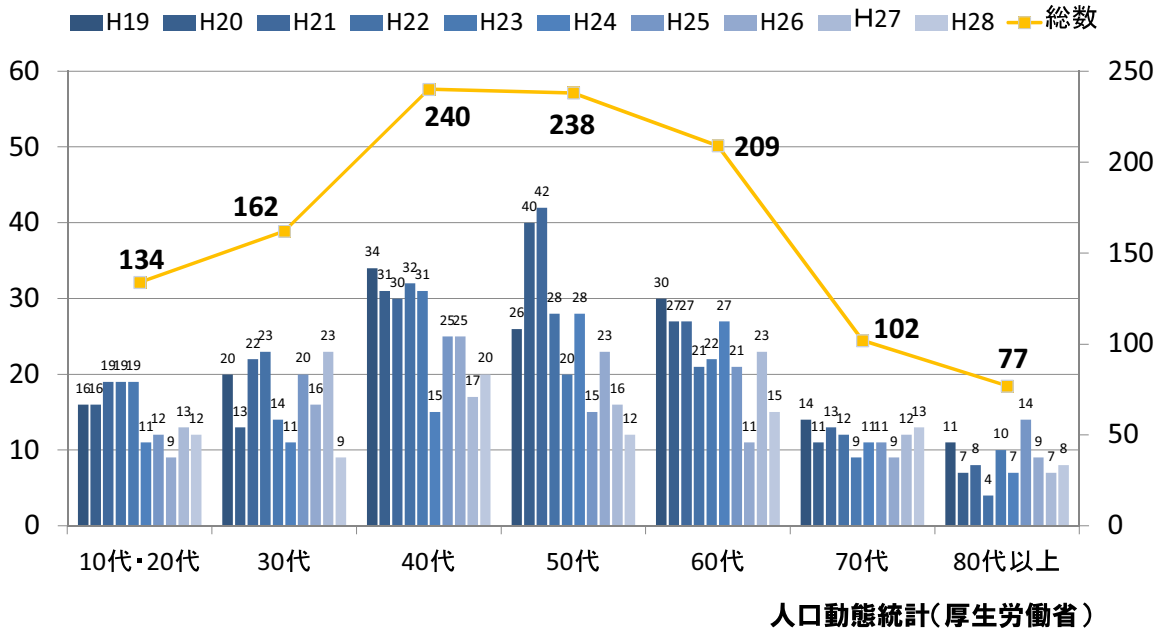

新潟市の自殺関係統計

自殺死亡率の経年推移(人口10万人対)

平成19年～平成28年 新潟市の自殺者数の推移(男性)

平成19年～平成28年 新潟市の自殺者数の推移（女性）

自殺者数の推移

自殺死亡率の推移(人口10万対)

地域における自殺の基礎資料

平成21年～28年における区別の自殺者数の推移