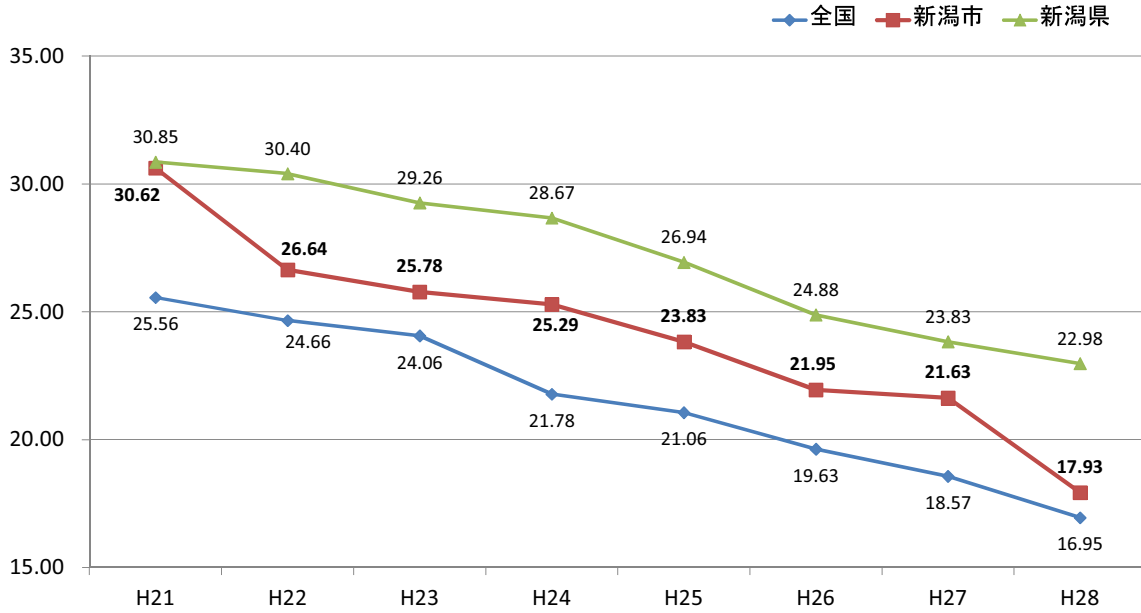

新潟市の自殺関係統計

自殺死亡率の経年推移(人口10万人対)

平成19年～平成28年 新潟市の自殺者数の推移(男性)

平成19年～平成28年 新潟市の自殺者数の推移（女性）

自殺者数の推移

自殺死亡率の推移(人口10万対)

地域における自殺の基礎資料

平成21年～28年における区別の自殺者数の推移