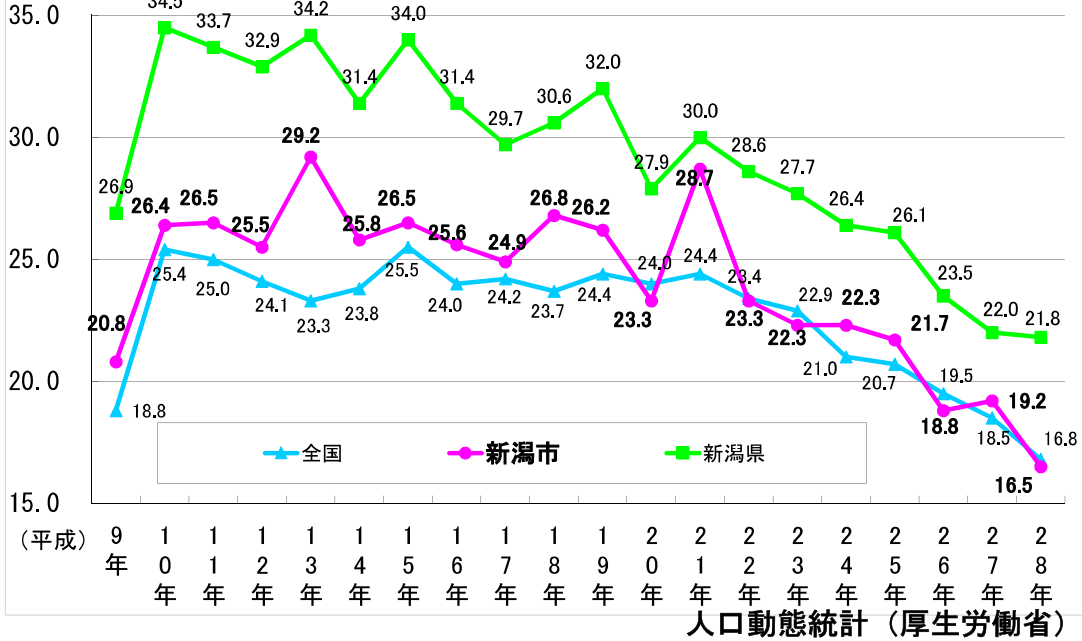

新潟市の自殺関係統計

自殺死亡率の経年推移(人口10万人対)

平成19年～平成28年 新潟市の自殺者数の推移(男性)

平成19年～平成28年 新潟市の自殺者数の推移（女性）

自殺者数の推移

自殺死亡率の推移(人口10万対)

地域における自殺の基礎資料

平成21年～28年における区別の自殺者数の推移

地域における自殺の基礎資料