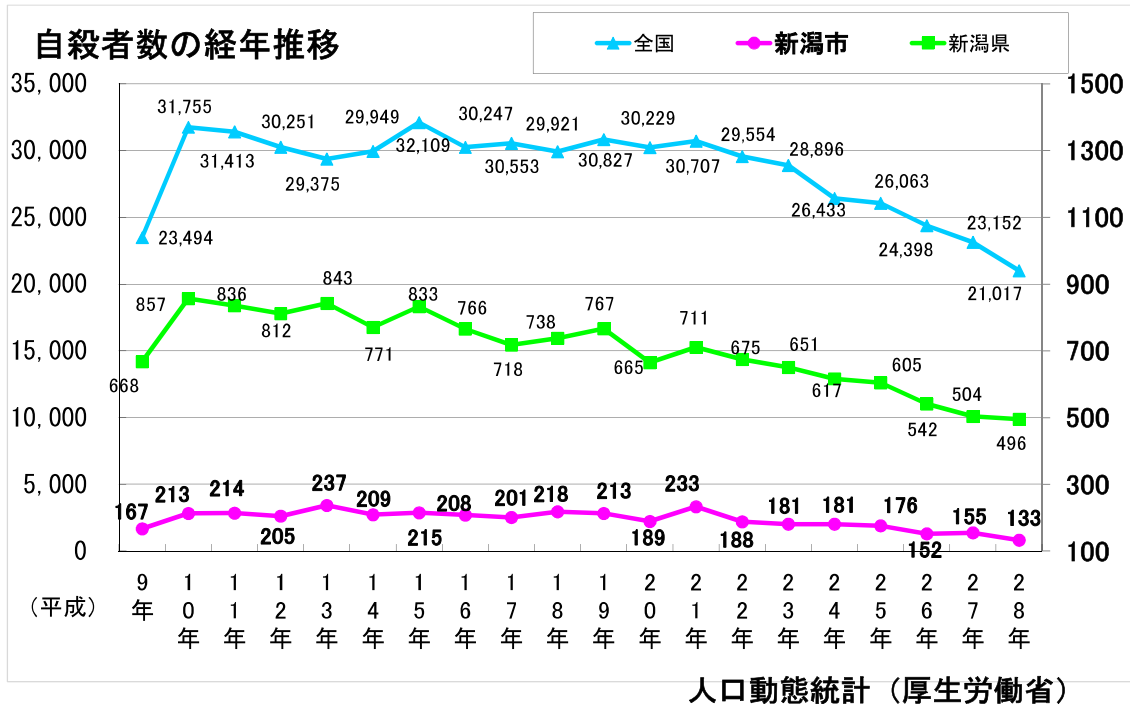

新潟市の自殺関係統計

自殺死亡率の経年推移(人口10万人対)

平成19年～平成28年 新潟市の自殺者数の推移(男性)

平成19年～平成28年 新潟市の自殺者数の推移（女性）

自殺者数の推移

自殺死亡率の推移(人口10万対)

地域における自殺の基礎資料

平成21年～28年における区別の自殺者数の推移

地域における自殺の基礎資料