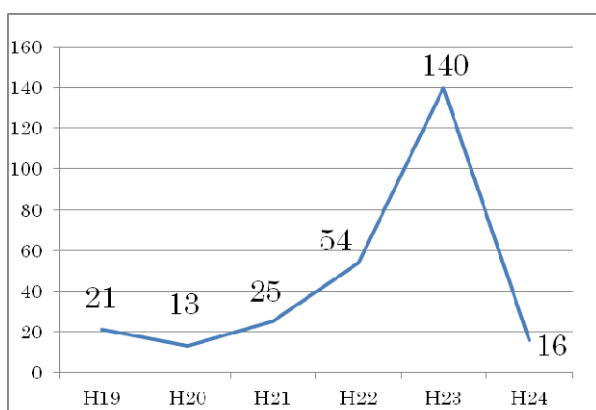

ごみ集積場からの資源物等の持ち去り状況について (H24.8月末現在)

● 市民からの通報件数

① 年度別通報件数

年度	H19	H20	H21	H22	H23	H24	合計
件数	21	13	25	54	140	16	269

② 平成 23 年度 区別通報件数

区	北区	東区	中央区	江南区	秋葉区	南区	西区	西蒲区	合計
件数	12	27	42	15	4	11	28	1	140
比率 (%)	8.57	19.29	30.00	10.71	2.86	7.86	20.00	0.71	100

③ 平成 23 年度 月別通報件数

<上半期>

月	4月	5月	6月	7月	8月	9月
件数	6	1	12	23	35	26
比率 (%)	4.29	0.71	8.57	16.43	25	18.57

<下半期>

月	10月	11月	12月	1月	2月	3月	合計
件数	17	9	3	2	5	1	140
比率 (%)	12.14	6.43	2.14	1.43	3.57	0.71	100

※11月から罰則適用開始

④ 平成 24 年度 月別通報件数

月	4月	5月	6月	7月	8月	合計
件数	4	4	4	2	2	16

⑤ 平成 24 年度 ごみ種別持ち去り状況

資源物区分	燃やすごみ	燃やさないごみ	びん・缶	古紙類	合計
件数	2	2	10	2	16
比率	12.5%	12.5%	62.5%	12.5%	100%

<年度別 通報件数>