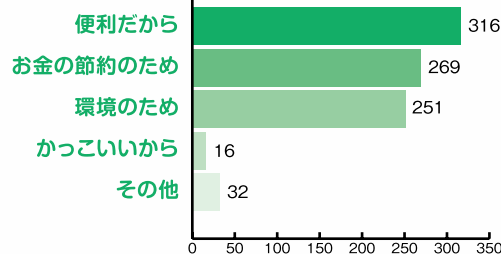

マイボトルを持って街に出かけよう!

知っていますか?

国内での清涼飲料用のPETボトル樹脂需要量は年間約52万トン。これは500mlペットボトルに換算すると全国民一人あたり2日に1本のペースで消費している計算になります。

昔から日本人はひょうたんや竹筒などの水筒を手にして出かけていました。その後、近代化が進み便利さを追い求めるなかでペットボトルや缶飲料など使い捨て容器が増え、これらを使用する生活が当たり前になっていきました。

そして今、市民のみなさんの環境意識の高まりから使い捨て容器を使わない生活スタイルが見直され、マイボトルを持ち歩く人が増えてきています。

最近では水筒タイプやタンブラータイプ、おしゃれでスタイリッシュなものなど、さまざまなマイボトルが販売されています。

ぜひ、自分の生活スタイルに合ったお気に入りのマイボトルを見つけて、ちょっとだけエコなマイボトルライフを実践してみてください。

マイボトルの利用に関するアンケート結果

(平成24年3月)

マイボトルの利用状況について新潟市でアンケートをとったところ、808人から回答がありました。それによると、約65%の人が月に数回以上マイボトルを利用し、さまざまなシーンで活用されていることが分かりました。

普段からマイボトルを使っていますか?

マイボトルを使っている理由は何ですか?

(複数回答)

どのような場面でマイボトルを使っていますか?

(複数回答)

いろいろなシーンで使えるマイボトル!