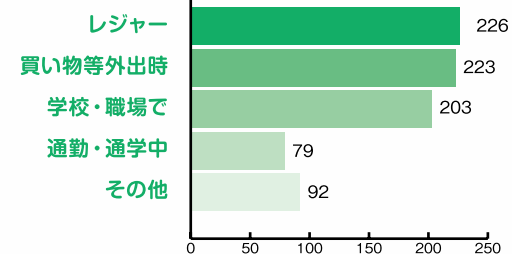

マイボトルを持って街に出かけよう!

知っていますか?

国内での清涼飲料用のPETボトル樹脂需要量は年間約52万トン。これは500mlペットボトルに換算すると全国民一人あたり2日に1本のペースで消費している計算になります。

昔から日本人はひょうたんや竹筒などの水筒を手にして出かけていました。その後、近代化が進み便利さを追い求めるなかでペットボトルや缶飲料など使い捨て容器が増え、これらを使用する生活が当たり前になっていきました。

そして今、市民のみなさんの環境意識の高まりから使い捨て容器を使わない生活スタイルが見直され、マイボトルを持ち歩く人が増えてきています。

最近では水筒タイプやタンブラータイプ、おしゃれでスタイリッシュなものなど、さまざまなマイボトルが販売されています。

ぜひ、自分の生活スタイルに合ったお気に入りのマイボトルを見つけて、ちょっとだけエコなマイボトルライフを実践してみてください。

マイボトルの利用に関するアンケート結果

(平成24年3月)

マイボトルの利用状況について新潟市でアンケートをとったところ、808人から回答がありました。それによると、約65%の人が月に数回以上マイボトルを利用し、さまざまなシーンで活用されていることが分かりました。

普段からマイボトルを使っていますか?

マイボトルを使っている理由は何ですか?

(複数回答)

どのような場面でマイボトルを使っていますか?

(複数回答)

いろいろなシーンで使えるマイボトル!