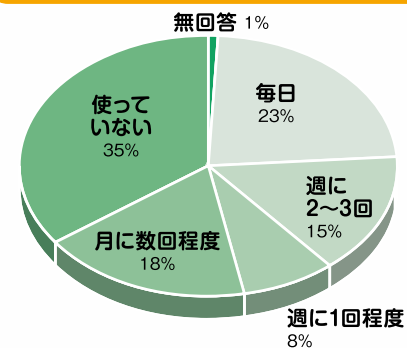

マイボトルを持って街に出かけよう!

知っていますか?

国内での清涼飲料用のPETボトル樹脂需要量は年間約52万トン。これは500mlペットボトルに換算すると全国民一人あたり2日に1本のペースで消費している計算になります。

昔から日本人はひょうたんや竹筒などの水筒を手にして出かけていました。その後、近代化が進み便利さを追い求めるなかでペットボトルや缶飲料など使い捨て容器が増え、これらを使用する生活が当たり前になっていきました。

そして今、市民のみなさんの環境意識の高まりから使い捨て容器を使わない生活スタイルが見直され、マイボトルを持ち歩く人が増えてきています。

最近では水筒タイプやタンブラータイプ、おしゃれでスタイリッシュなものなど、さまざまなマイボトルが販売されています。

ぜひ、自分の生活スタイルに合ったお気に入りのマイボトルを見つけて、ちょっとだけエコなマイボトルライフを実践してみてください。

マイボトルの利用に関するアンケート結果

(平成24年3月)

マイボトルの利用状況について新潟市でアンケートをとったところ、808人から回答がありました。それによると、約65%の人が月に数回以上マイボトルを利用し、さまざまなシーンで活用されていることが分かりました。

普段からマイボトルを使っていますか?

マイボトルを使っている理由は何ですか?

(複数回答)

どのような場面でマイボトルを使っていますか?

(複数回答)

いろいろなシーンで使えるマイボトル!