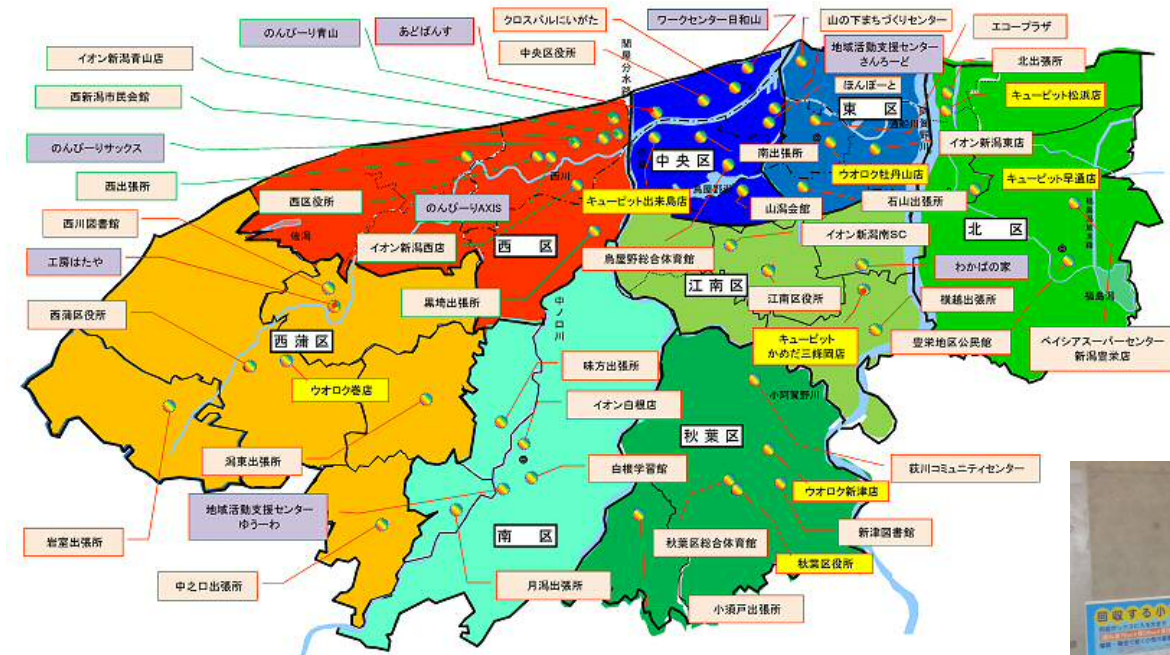

使用済小型家電の回収・処理事業について

1 目的

これまで燃やさないごみとして処理されていた使用済小型家電を回収し、世界的に需要が増加しつつあるレアメタルを含む希少金属等を回収することにより、環境先進都市として、さらなるごみの減量化・リサイクルの促進を図る。

2 回収拠点（H27年7月現在）

平成27年6月から、これまでの拠点の回収量を踏まえ、一部拠点の回収方法をボックス回収から対面回収に変更するとともに、市内小売店の協力を得て、新たに7カ所に回収ボックスを設置し、合計52カ所で小型家電の回収を行っている。

3 回収実績等

年度	H24年度	H25年度	H26年度	H27年度 (6月末まで)
回収量	6.6 t	18.8 t	17.4 t	4.7 t
拠点数	12	41	43	52

4 今後の予定

小型家電の宅配回収を行っている事業者と連携し、小型家電のリサイクルを推進する予定。

回収ボックス外観