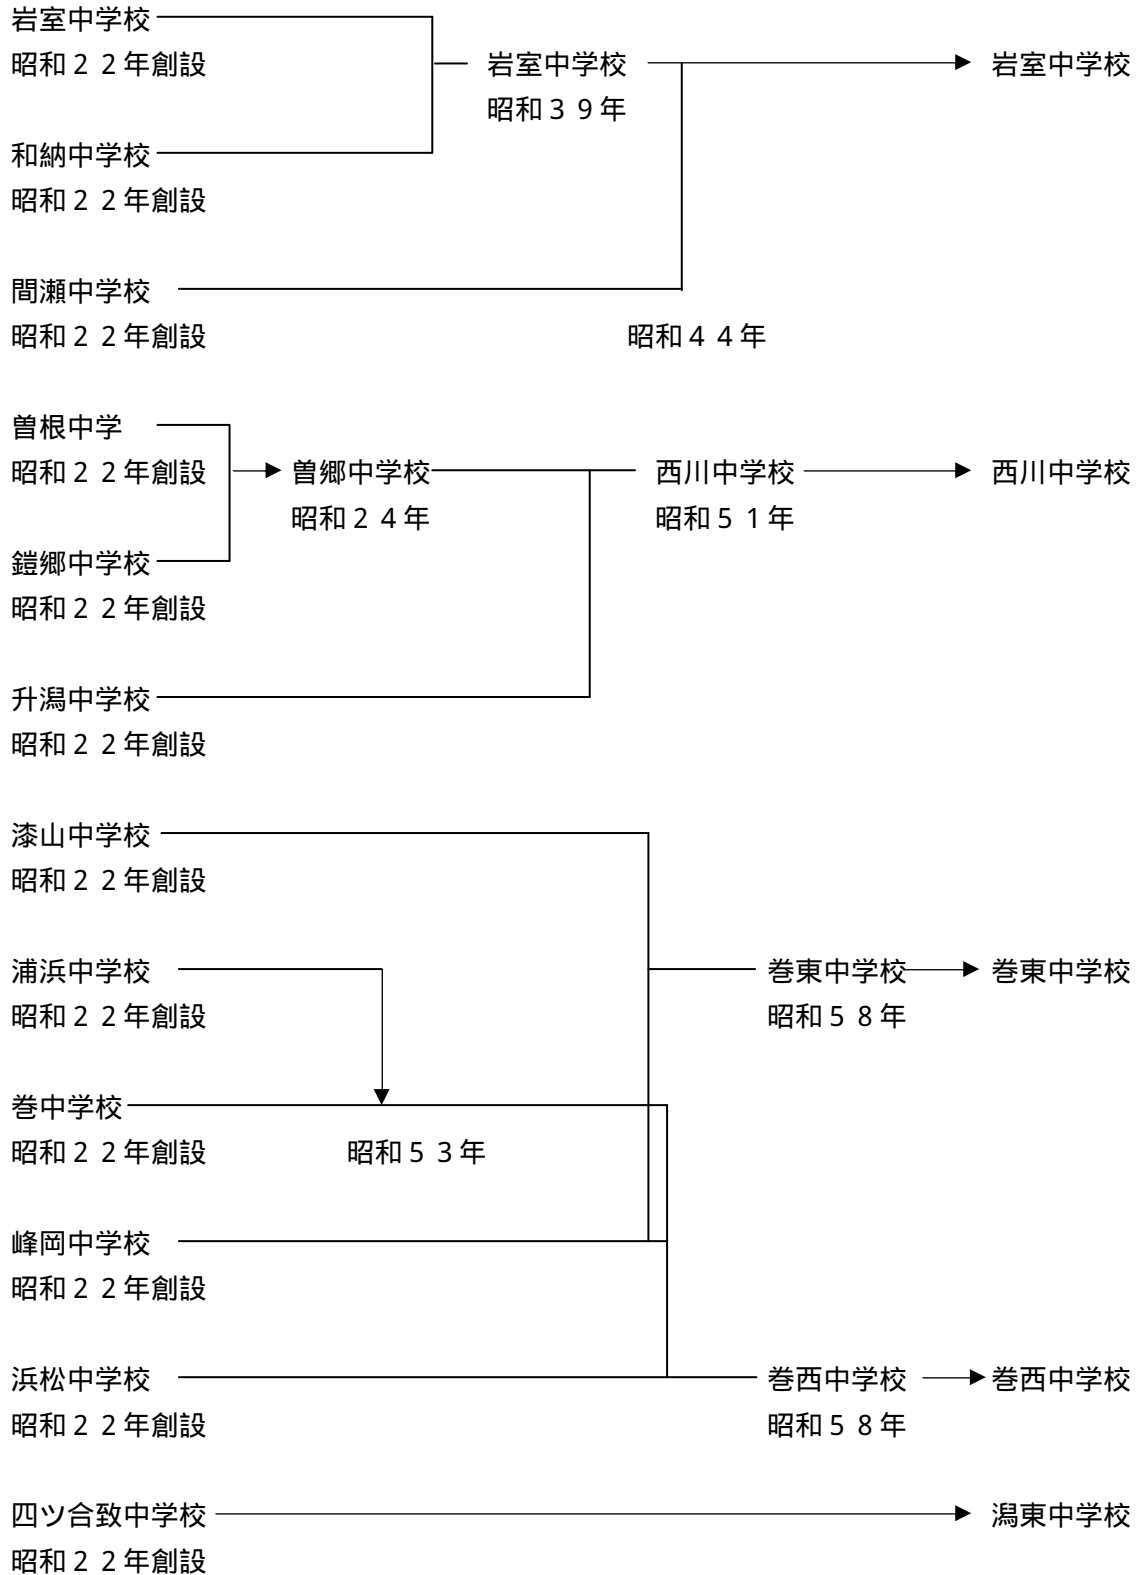

2 学校の変遷図

[中学校]

(現 在)

赤塚校付属角田校 → 越前小学校
 明治 8 年創設

赤塚小学校付属松野尾校 → 松野尾小学校
 明治 9 年創設

和納校付属並木校 → 漆山小学校
 明治 6 年創設

巻校漆山分校 → 漆山小学校
 明治 7 年創設

漆山小学校 → 漆山小学校
 昭和 2 3 年

浦浜小学校 → 巻南小学校
 昭和 2 2 年創設

入徳館小学校 → 巻南小学校
 明治 5 年創設

巻小学校 → 巻北小学校
 明治 6 年創設

竹野町小学校 → 巻北小学校
 明治 8 年創設

巻南小学校 → 巻南小学校
 昭和 5 3 年

巻北小学校 → 巻北小学校
 昭和 4 9 年

昭和 5 0 年

3 土地の開発状況

西蒲区は平成 10 年度以降に終了した大規模な土地区画整理はありません。

4 学区外就学認可地域の状況

(人数は平成 20 年度の状況)

番号	指定校	認可校	代表的な町名等	認可児童生徒数A(人)	認可地域町内会の児童生徒数B(人)	$A \div B \times 100(\%)$	認可地域町内会の指定範囲	備考
認 27	渦東南小	中之口西小	渦東南	2	2	100.0	一部	合併前に教育事務委託対象地域だったことに配慮し、合併後に設定した。
	渦東中	中之口中		0	0	0.0	"	