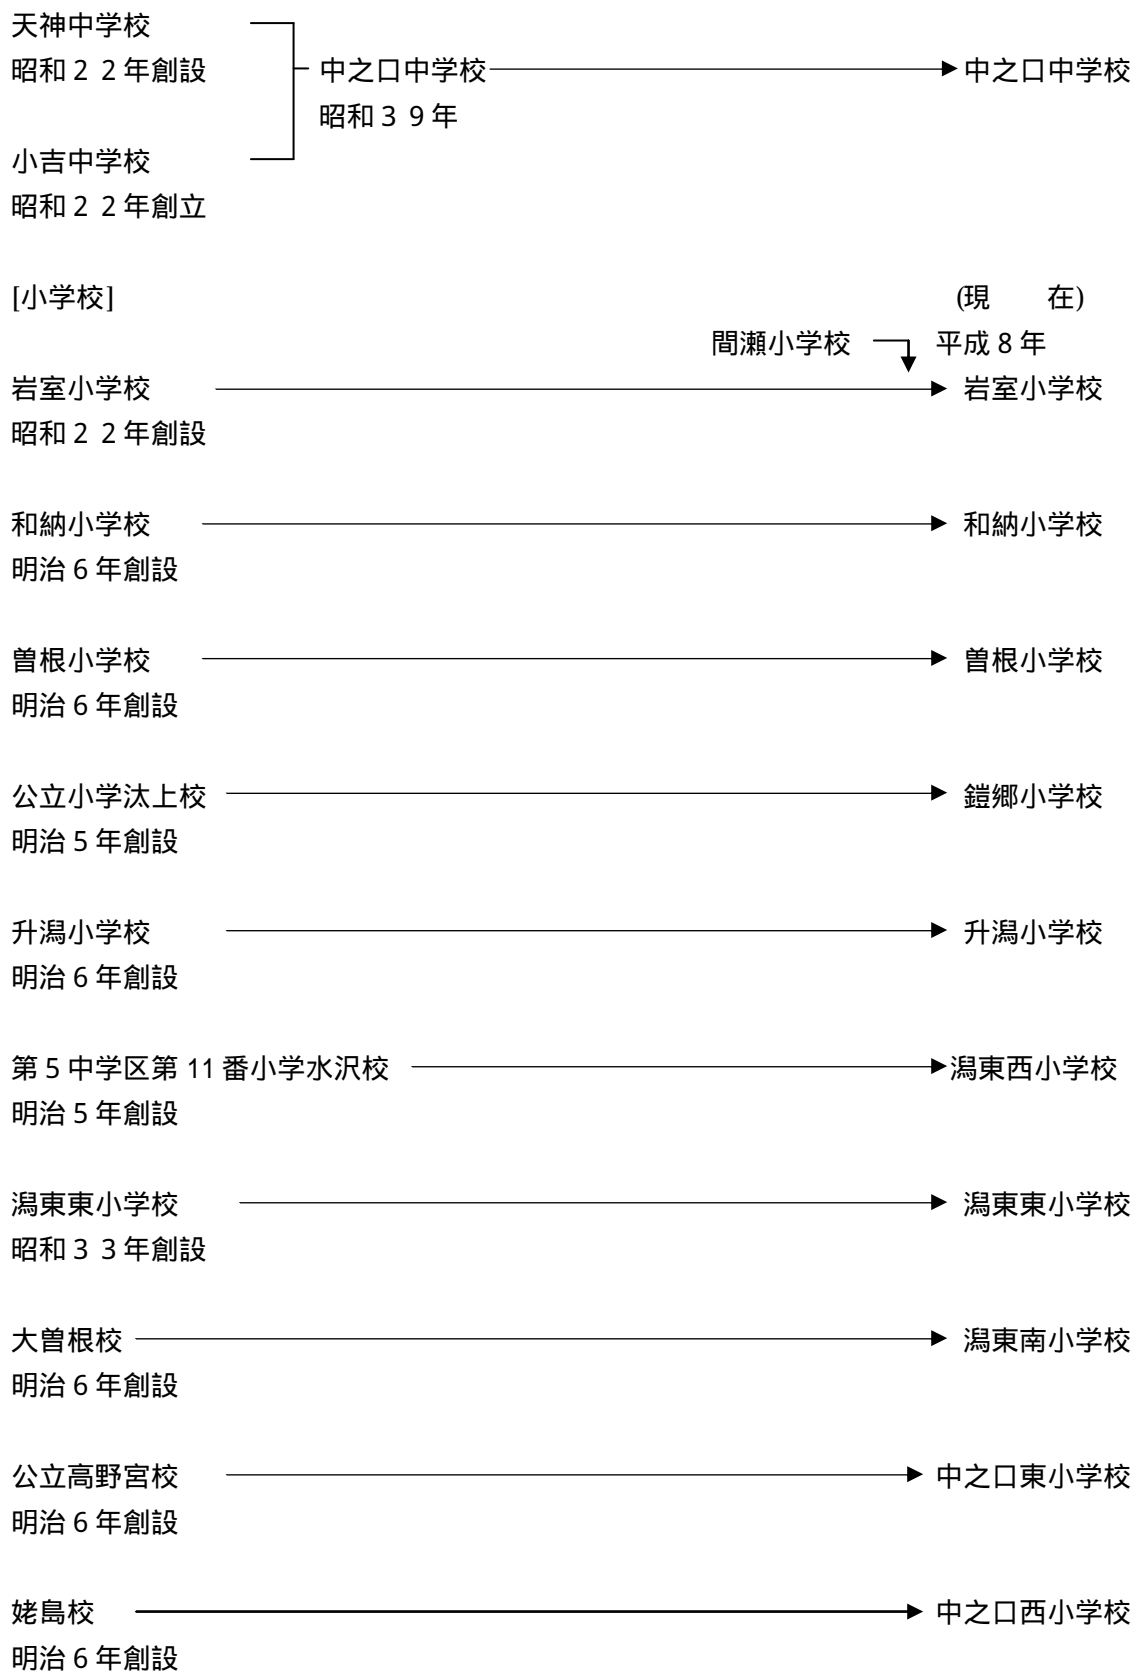

2 学校の変遷図

[中学校]

(現 在)

赤塚校付属角田校 → 越前小学校
 明治 8 年創設

赤塚小学校付属松野尾校 → 松野尾小学校
 明治 9 年創設

和納校付属並木校 → 漆山小学校
 明治 6 年創設

巻校漆山分校 → 漆山小学校
 明治 7 年創設

漆山小学校 → 漆山小学校
 昭和 2 3 年

浦浜小学校 → 巻南小学校
 昭和 2 2 年創設

入徳館小学校 → 巻南小学校
 明治 5 年創設

巻小学校 → 巻北小学校
 明治 6 年創設

竹野町小学校 → 巻北小学校
 明治 8 年創設

巻南小学校 → 巻南小学校
 昭和 5 3 年

巻北小学校 → 巻北小学校
 昭和 4 9 年

昭和 5 0 年

3 土地の開発状況