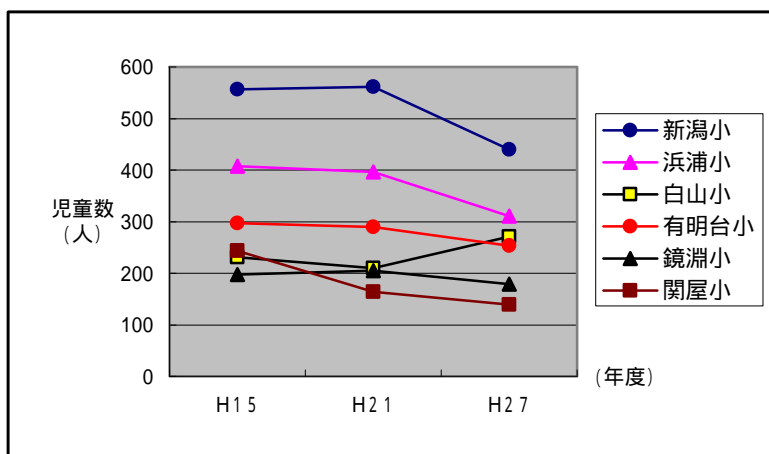

審議中の学校について

1 木崎中学校（7学級）

(1) 配置図

中学校	小学校
木崎中学校	(木崎小学校) 笹山小学校
(葛塚中学校)	(葛塚東小学校) 太田小学校

()は適正規模校

(2) 木崎中学校，葛塚中学校と近隣中学校の生徒数の推移

(3) 木崎中学校の再編案

検討校	案	統合の候補となる学校	統合後
木崎中 7 (222)	1	葛塚中 10 (348)	16 (570)
	2	早通中 11(369)	16 (591)
	3	濁川中 6 (209)	12 (431)
	4	南浜中 3 (105)	10 (327)
	5	南浜中 3 (105) 濁川中 6 (209)	15 (536)

現在の方向性
松浜中学校,南浜中学校,濁川中学校の3校の統合で19学級

* 木崎中学校は平成 21 年度に体育館建替え

2 有明台小学校(10学級)

(1) 配置図

中学校	小学校
(関屋中学校)	(浜浦小学校) 関屋小学校 有明台小学校
白新中学校	鏡淵小学校 白山小学校
二葉中学校	豊照小学校 湊小学校
舟栄中学校	栄小学校 入舟小学校

()は適正規模校

(2) 有明台小学校，関屋小学校，鏡淵小学校，白山小学校と近隣小学校の児童数の推移

(3) 有明台小学校，関屋小学校の再編案

検討校	案	統合の候補となる学校	統合後	中学校区
有明台小 10 (254)	1	浜浦小 12 (311)	18 (565)	関屋・関屋
	2	浜浦小 12 (311) 関屋小 6 (139)	23 (704)	関屋・関屋
関屋小 6 (139)	3	鏡淵小 7 (179) 白山小 11 (271)	19 (589)	関屋・白新
	4	浜浦小 12 (311)	15 (450)	関屋・関屋
	5	有明台小 10 (254) 浜浦小 12 (311) 案2に同じ	23 (704)	関屋・関屋
	6	鏡淵小 7 (179)	12 (318)	関屋・白新