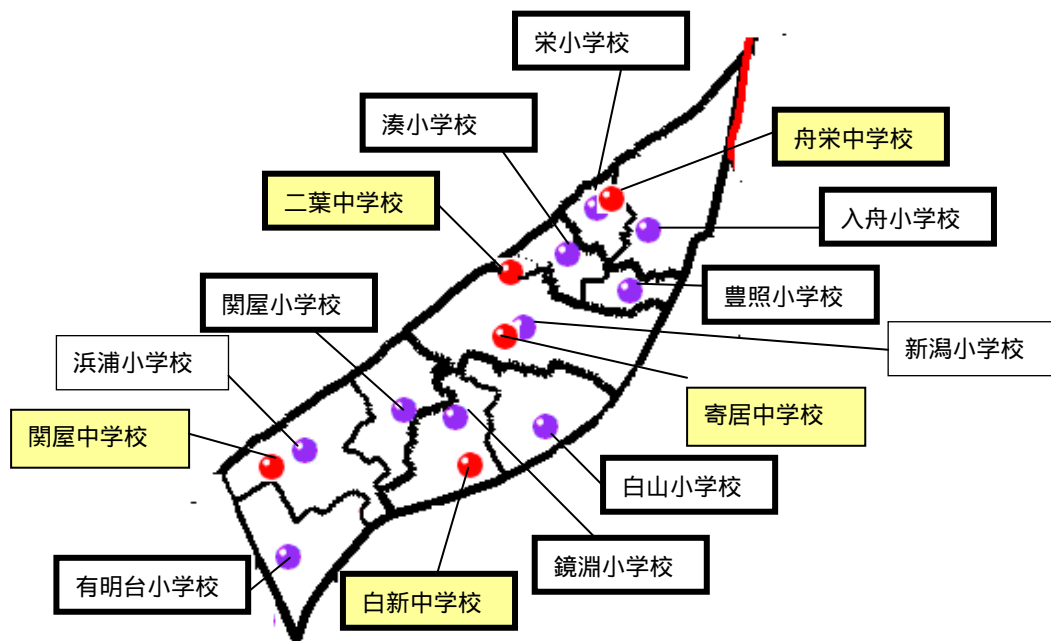

審議中の学校について

1 木崎中学校（7学級）

(1) 配置図

中学校	小学校
木崎中学校	(木崎小学校) 笹山小学校
(葛塚中学校)	(葛塚東小学校) 太田小学校

()は適正規模校

(2) 木崎中学校，葛塚中学校と近隣中学校の生徒数の推移

(3) 木崎中学校の再編案

検討校	案	統合の候補となる学校	統合後
木崎中 7 (222)	1	葛塚中 10 (348)	16 (570)
	2	早通中 11(369)	16 (591)
	3	濁川中 6 (209)	12 (431)
	4	南浜中 3 (105)	10 (327)
	5	南浜中 3 (105) 濁川中 6 (209)	15 (536)

現在の方向性
松浜中学校,南浜中学校,濁川中学校の3校の統合で19学級

* 木崎中学校は平成 21 年度に体育館建替え

2 有明台小学校(10学級)

(1) 配置図

中学校	小学校
(関屋中学校)	(浜浦小学校) 関屋小学校 有明台小学校
白新中学校	鏡淵小学校 白山小学校
二葉中学校	豊照小学校 湊小学校
舟栄中学校	栄小学校 入舟小学校

()は適正規模校

(2) 有明台小学校，関屋小学校，鏡淵小学校，白山小学校と近隣小学校の児童数の推移

(3) 有明台小学校，関屋小学校の再編案

検討校	案	統合の候補となる学校	統合後	中学校区
有明台小 10 (254)	1	浜浦小 12 (311)	18 (565)	関屋・関屋
	2	浜浦小 12 (311) 関屋小 6 (139)	23 (704)	関屋・関屋
関屋小 6 (139)	3	鏡淵小 7 (179) 白山小 11 (271)	19 (589)	関屋・白新
	4	浜浦小 12 (311)	15 (450)	関屋・関屋
	5	有明台小 10 (254) 浜浦小 12 (311) 案2に同じ	23 (704)	関屋・関屋
	6	鏡淵小 7 (179)	12 (318)	関屋・白新

現在の方向性