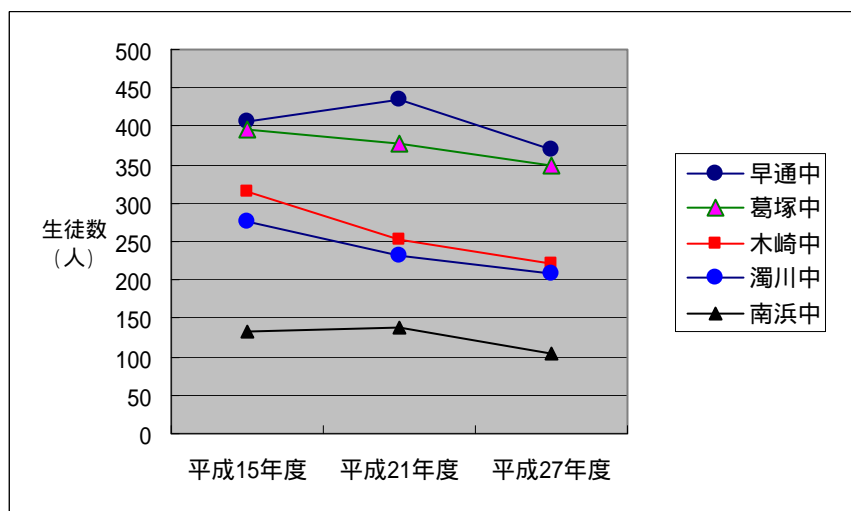

審議中の学校について

1 木崎中学校（7学級）

(1) 配置図

中学校	小学校
木崎中学校	(木崎小学校) 笹山小学校
(葛塚中学校)	(葛塚東小学校) 太田小学校

()は適正規模校

(2) 木崎中学校，葛塚中学校と近隣中学校の生徒数の推移

(3) 木崎中学校の再編案

検討校	案	統合の候補となる学校	統合後
木崎中 7 (222)	1	葛塚中 10 (348)	16 (570)
	2	早通中 11(369)	16 (591)
	3	濁川中 6 (209)	12 (431)
	4	南浜中 3 (105)	10 (327)
	5	南浜中 3 (105) 濁川中 6 (209)	15 (536)

現在の方向性
松浜中学校,南浜中学校,濁川中学校の3校の統合で19学級

* 木崎中学校は平成 21 年度に体育館建替え

2 有明台小学校(10学級)

(1) 配置図

中学校	小学校
(関屋中学校)	(浜浦小学校) 関屋小学校 有明台小学校
白新中学校	鏡淵小学校 白山小学校
二葉中学校	豊照小学校 湊小学校
舟栄中学校	栄小学校 入舟小学校

()は適正規模校

(2) 有明台小学校，関屋小学校，鏡淵小学校，白山小学校と近隣小学校の児童数の推移