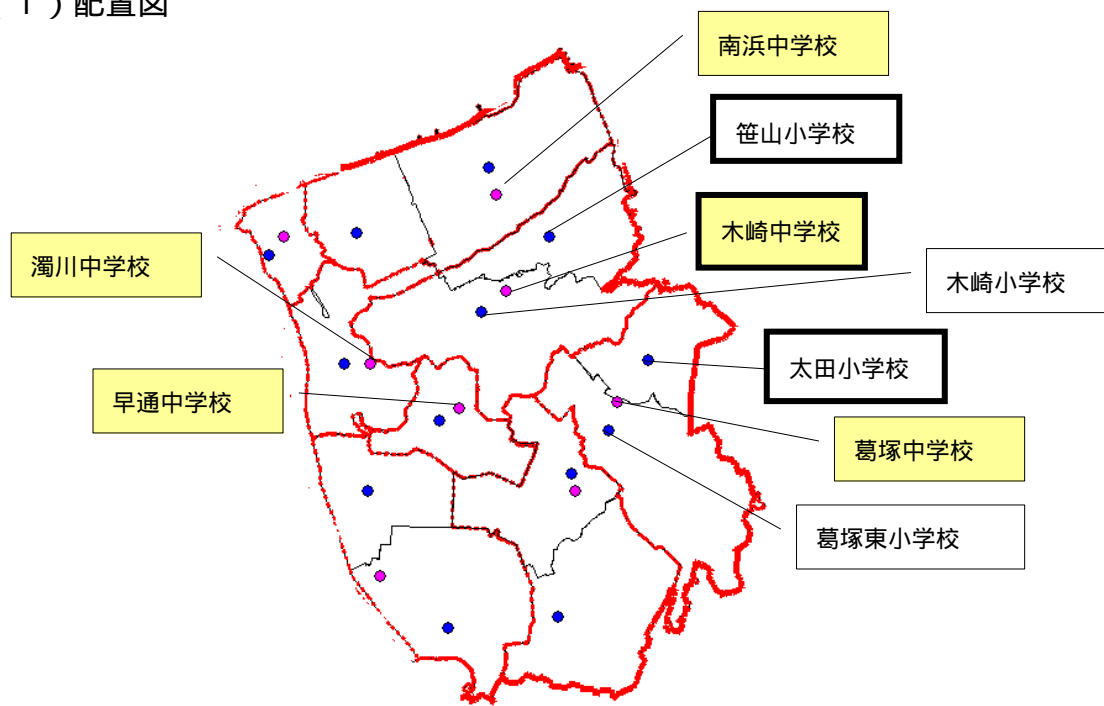

審議中の学校について

1 木崎中学校（7学級）

(1) 配置図

中学校	小学校
木崎中学校	(木崎小学校) 笹山小学校
(葛塚中学校)	(葛塚東小学校) 太田小学校

()は適正規模校

(2) 木崎中学校，葛塚中学校と近隣中学校の生徒数の推移

(3) 木崎中学校の再編案

検討校	案	統合の候補となる学校	統合後
木崎中 7 (222)	1	葛塚中 10 (348)	16 (570)
	2	早通中 11(369)	16 (591)
	3	濁川中 6 (209)	12 (431)
	4	南浜中 3 (105)	10 (327)
	5	南浜中 3 (105) 濁川中 6 (209)	15 (536)

現在の方向性
松浜中学校,南浜中学校,濁川中学校の3校の統合で19学級

* 木崎中学校は平成 21 年度に体育館建替え

2 有明台小学校(10学級)

(1) 配置図

中学校	小学校
(関屋中学校)	(浜浦小学校) 関屋小学校 有明台小学校
白新中学校	鏡淵小学校 白山小学校
二葉中学校	豊照小学校 湊小学校
舟栄中学校	栄小学校 入舟小学校

()は適正規模校

(2) 有明台小学校，関屋小学校，鏡淵小学校，白山小学校と近隣小学校の児童数の推移

(3) 有明台小学校，関屋小学校の再編案

検討校	案	統合の候補となる学校	統合後	中学校区
有明台小 10 (254)	1	浜浦小 12 (311)	18 (565)	関屋・関屋
	2	浜浦小 12 (311) 関屋小 6 (139)	23 (704)	関屋・関屋
関屋小 6 (139)	3	鏡淵小 7 (179) 白山小 11 (271)	19 (589)	関屋・白新
	4	浜浦小 12 (311)	15 (450)	関屋・関屋
	5	有明台小 10 (254) 浜浦小 12 (311) 案2に同じ	23 (704)	関屋・関屋
	6	鏡淵小 7 (179)	12 (318)	関屋・白新

現在の方向性