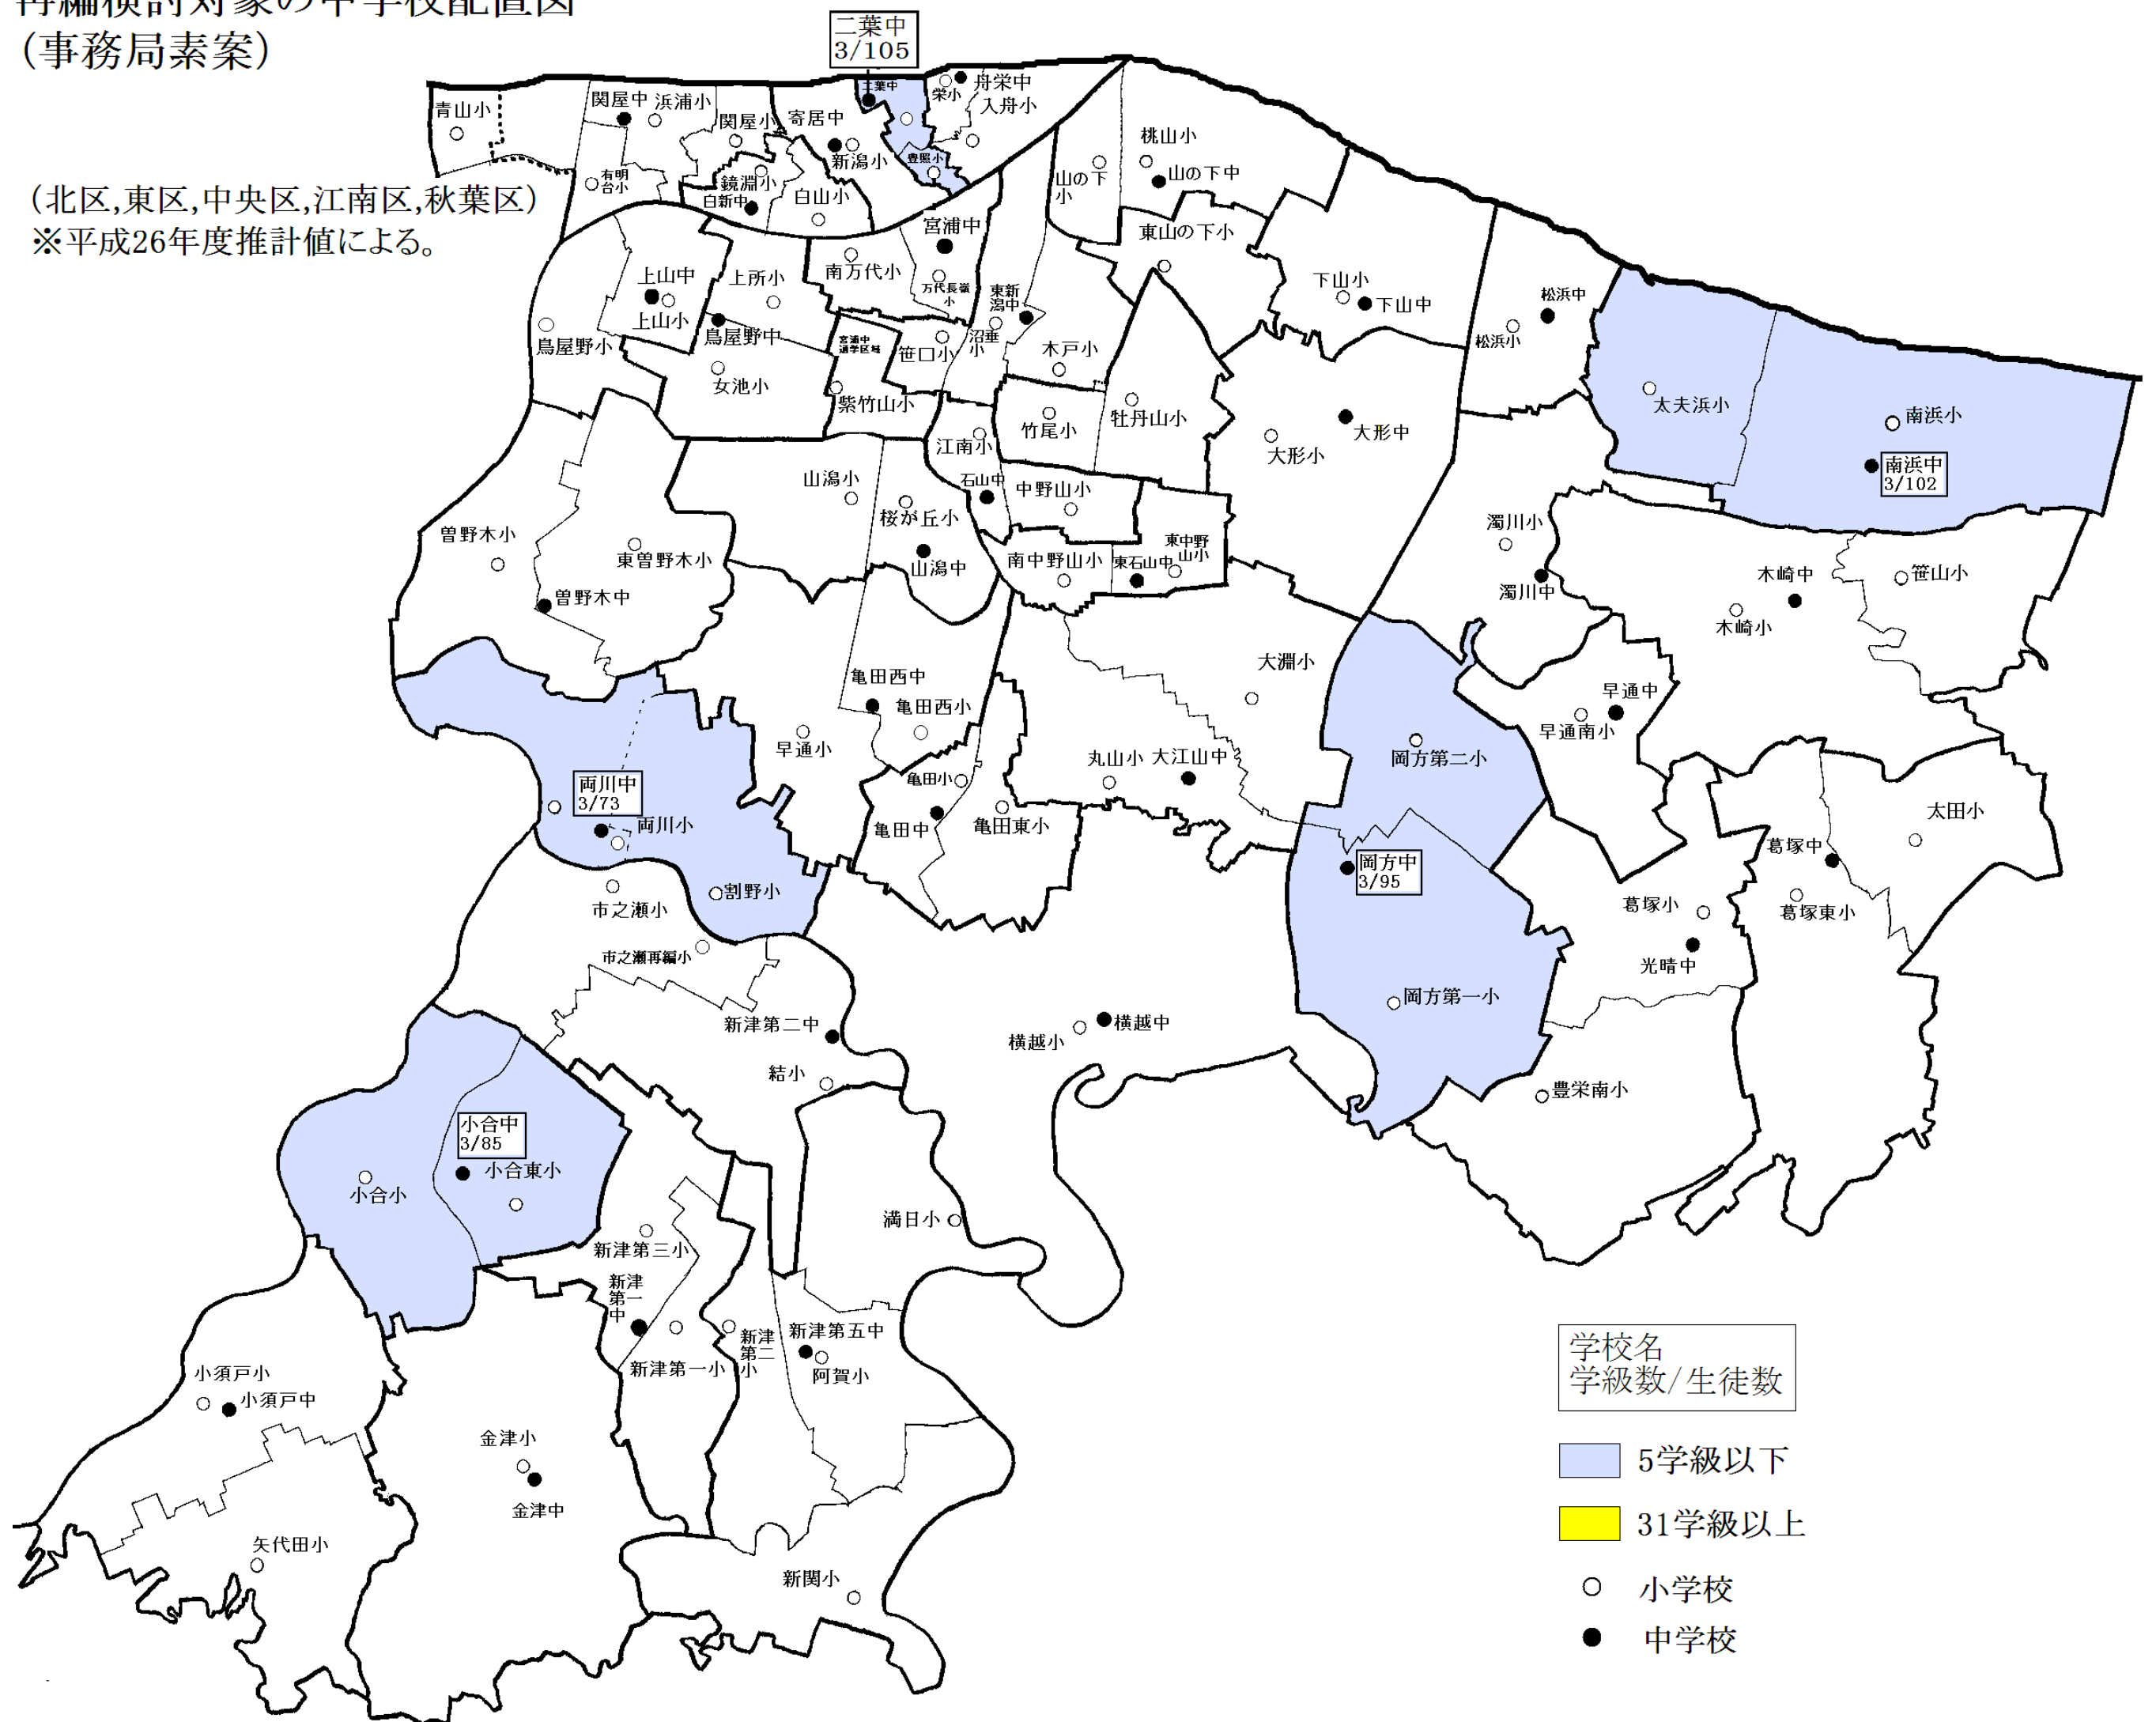

再編検討対象の中学校配置図 (事務局素案)

(北区,東区,中央区,江南区,秋葉区)
※平成26年度推計値による。

学校名
学級数/生徒数

5学級以下

31学級以上

○ 小学校

● 中学校