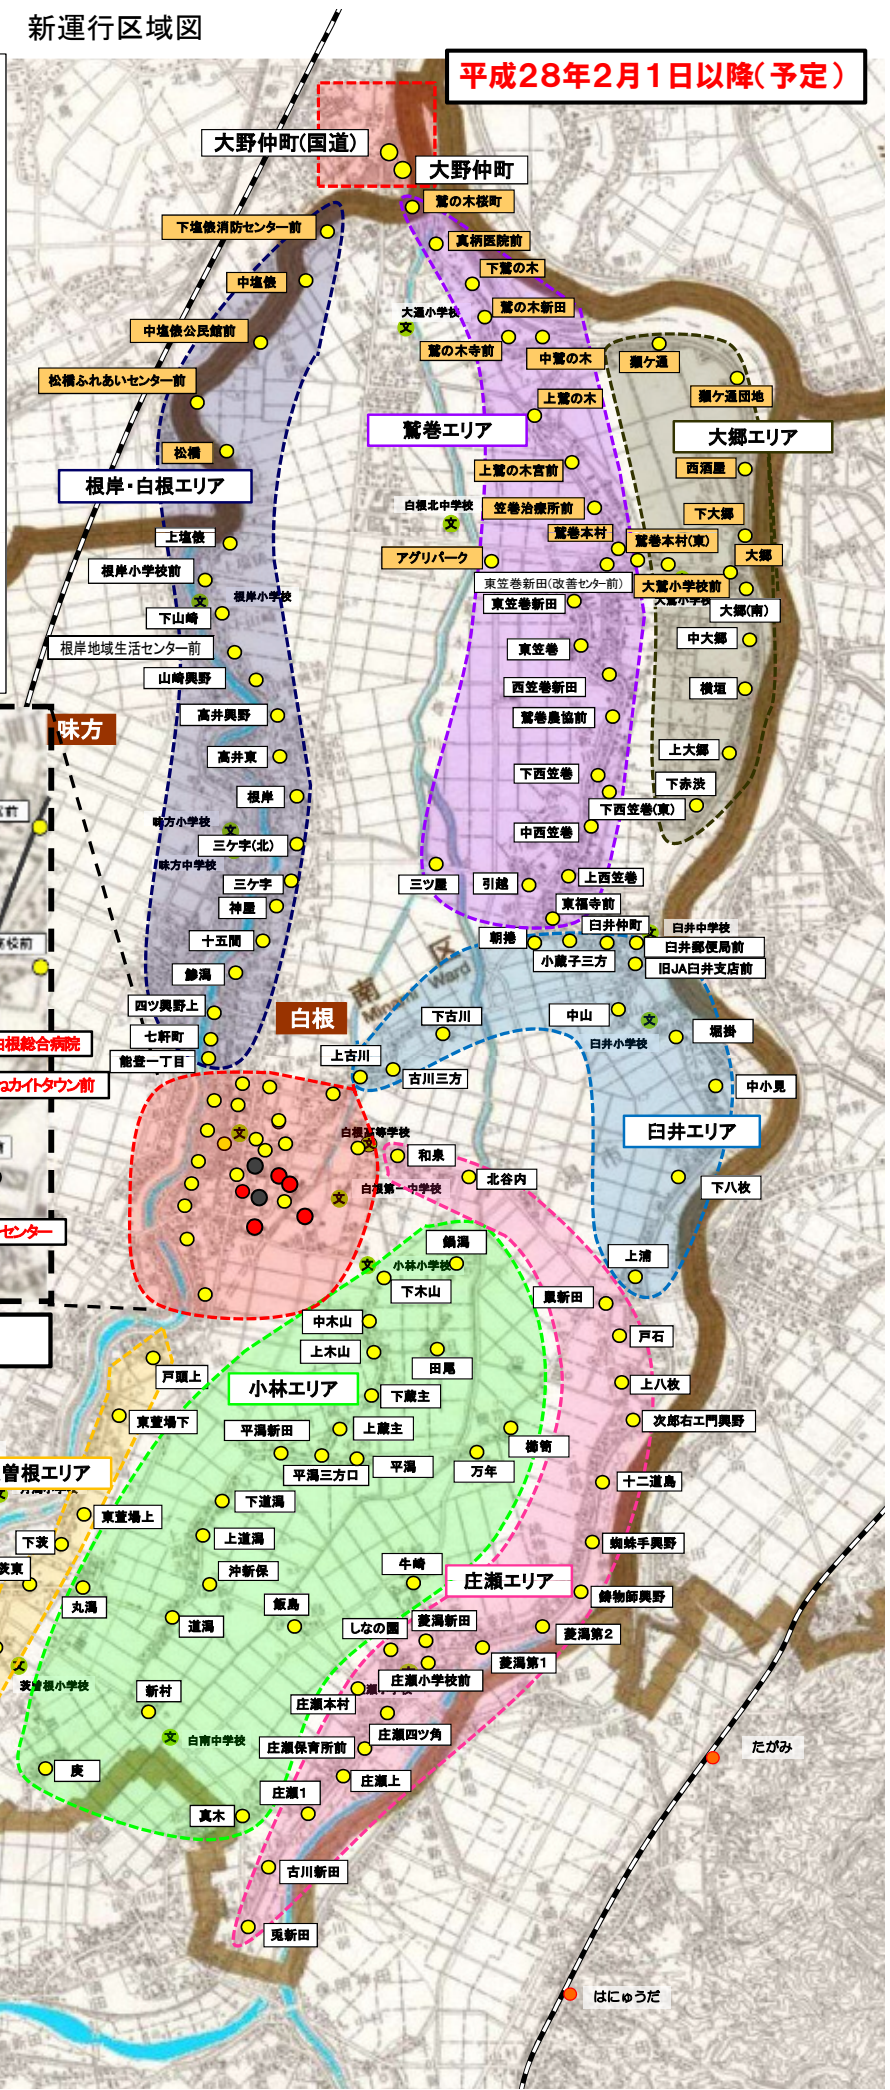

※ 全運行台数に対する2人以上乗車した車両の割合

◆新運行計画

◇現在の運行内容との相違点

新潟白根総合病院（現白根健生病院）の新築移転への対応及び、「マーケットシティ白根」「しろねカイトタウン」「白根カルチャーセンター」方面へのアクセス利便性確保のため、運行区域を変更するものである。

・運行区域（白根中心部）の拡大

・停留所の新設・廃止

新設停留所： 南新町、マーケットシティ白根前、新潟白根総合病院、しろねカイトタウン前、白根カルチャーセンター

廃止停留所： 白根健生病院、旧白根健康センター前

・停留所名称の一部変更（白根健生病院前（国道）→**旧**白根健生病院前（国道））

◇新運行計画概要

運行区域	新潟市南区地内（新飯田，茨曾根，庄瀬，小林，臼井，大郷，鷺巻，根岸・白根）及び大野仲町（西区）地内 【利用可能な移動】 ① 南区郊外 ⇄ 南区中心部 ② 南区郊外の一部 ⇄ 大野仲町（西区） ・南区郊外，南区中心部，大野仲町（西区）の各エリアに定められた停留所において乗降可能。南区郊外エリアのみ，停留所以外の目的地付近の運行経路上で降車が可能。															
手段	小型タクシー（定員5名）															
便数	南区郊外 → 南区中心部・大野仲町（西区） . . . 6便 南区中心部・大野仲町（西区） → 南区郊外 . . . 5便															
運行日	毎日（12月29日～1月3日を除く）															
運賃	現金	<ul style="list-style-type: none"> ・1運行に2人以上で乗車した場合 300円/人 ・1運行に1人で乗車した場合は下記表の通り。（南区中心部・大野仲町（西区）からの距離に応じて，南区郊外の停留所毎に運賃設定） <table border="1"> <tr> <td>0キロ以上～2キロ未満</td> <td>300円</td> <td>6キロ以上～8キロ未満</td> <td>600円</td> </tr> <tr> <td>2キロ以上～4キロ未満</td> <td>400円</td> <td>8キロ以上～10キロ未満</td> <td>700円</td> </tr> <tr> <td>4キロ以上～6キロ未満</td> <td>500円</td> <td></td> <td></td> </tr> </table>			0キロ以上～2キロ未満	300円	6キロ以上～8キロ未満	600円	2キロ以上～4キロ未満	400円	8キロ以上～10キロ未満	700円	4キロ以上～6キロ未満	500円		
	0キロ以上～2キロ未満	300円	6キロ以上～8キロ未満	600円												
2キロ以上～4キロ未満	400円	8キロ以上～10キロ未満	700円													
4キロ以上～6キロ未満	500円															
回数券等	取扱なし															
利用予約	予約専用電話番号で受付。予約締切時間は下記表の通り。受付時間は午前8時30分～午後7時まで。但し土・日・祝日は午後5時まで。利用登録は不要（誰でも利用可能）															
	南区郊外 → 南区中心部	第1,2便…前日まで 第3-6便…運行時刻の2時間前まで														
	南区中心部 → 南区郊外	第1便…運行時刻の2時間前まで 第2-5便…運行時刻の1時間前まで														
	南区郊外 → 大野仲町（西区） 大野仲町（西区） → 南区郊外	第1,2便…前日まで 第3-6便…運行時刻の2時間前まで 運行時刻の2時間前まで														
運行事業者	南区乗合タクシー協議会（白根タクシー株式会社，白根中央タクシー株式会社，太陽交通新潟有限会社，三和交通株式会社で構成）															
実施期日（予定）	平成28年2月1日															

新運行区域図

平成28年2月1日以降(予定)

【凡例】

- 既存停留所 ●
 - 新設する停留所 ●
 - 廃止する停留所 ●
 - 白根中心部・大野仲町
 - 新飯田・茨曾根エリア
 - 小林エリア
 - 庄瀬エリア
 - 臼井エリア
 - 大郷エリア
 - 鷺巻エリア
 - 根岸・白根エリア
- 郊外エリア
- 大野仲町への行き来が可能な停留所

◇運行ダイヤ

乗合タクシー運行ダイヤに変更なし

新飯田・茨曾根地域