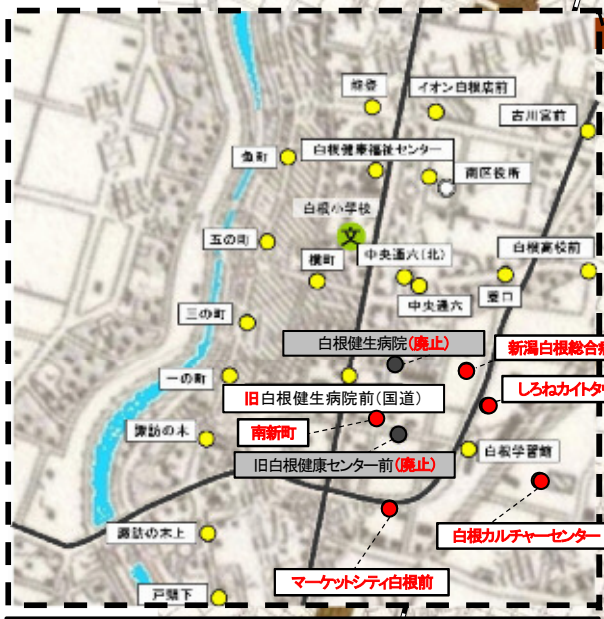

※ 全運行台数に対する2人以上乗車した車両の割合

◆新運行計画

◇現在の運行内容との相違点

新潟白根総合病院（現白根健生病院）の新築移転への対応及び、「マーケットシティ白根」「しろねカイトタウン」「白根カルチャーセンター」方面へのアクセス利便性確保のため、運行区域を変更するものである。

・運行区域（白根中心部）の拡大

・停留所の新設・廃止

新設停留所： 南新町、マーケットシティ白根前、新潟白根総合病院、しろねカイトタウン前、白根カルチャーセンター

廃止停留所： 白根健生病院、旧白根健康センター前

・停留所名称の一部変更（白根健生病院前（国道）→**旧**白根健生病院前（国道））

◇新運行計画概要

運行区域	新潟市南区地内（新飯田，茨曾根，庄瀬，小林，臼井，大郷，鷺巻，根岸・白根）及び大野仲町（西区）地内 【利用可能な移動】 ① 南区郊外 ⇄ 南区中心部 ② 南区郊外の一部 ⇄ 大野仲町（西区） ・南区郊外，南区中心部，大野仲町（西区）の各エリアに定められた停留所において乗降可能。南区郊外エリアのみ，停留所以外の目的地付近の運行経路上で降車が可能。															
手段	小型タクシー（定員5名）															
便数	南区郊外 → 南区中心部・大野仲町（西区） . . . 6便 南区中心部・大野仲町（西区） → 南区郊外 . . . 5便															
運行日	毎日（12月29日～1月3日を除く）															
運賃	現金	<ul style="list-style-type: none"> ・1運行に2人以上で乗車した場合 300円/人 ・1運行に1人で乗車した場合は下記表の通り。（南区中心部・大野仲町（西区）からの距離に応じて，南区郊外の停留所毎に運賃設定） <table border="1"> <tr> <td>0キロ以上～2キロ未満</td> <td>300円</td> <td>6キロ以上～8キロ未満</td> <td>600円</td> </tr> <tr> <td>2キロ以上～4キロ未満</td> <td>400円</td> <td>8キロ以上～10キロ未満</td> <td>700円</td> </tr> <tr> <td>4キロ以上～6キロ未満</td> <td>500円</td> <td></td> <td></td> </tr> </table>			0キロ以上～2キロ未満	300円	6キロ以上～8キロ未満	600円	2キロ以上～4キロ未満	400円	8キロ以上～10キロ未満	700円	4キロ以上～6キロ未満	500円		
	0キロ以上～2キロ未満	300円	6キロ以上～8キロ未満	600円												
2キロ以上～4キロ未満	400円	8キロ以上～10キロ未満	700円													
4キロ以上～6キロ未満	500円															
回数券等	取扱なし															
利用予約	予約専用電話番号で受付。予約締切時間は下記表の通り。受付時間は午前8時30分～午後7時まで。但し土・日・祝日は午後5時まで。利用登録は不要（誰でも利用可能）															
	南区郊外 → 南区中心部	第1,2便…前日まで 第3-6便…運行時刻の2時間前まで														
	南区中心部 → 南区郊外	第1便…運行時刻の2時間前まで 第2-5便…運行時刻の1時間前まで														
	南区郊外 → 大野仲町（西区） 大野仲町（西区） → 南区郊外	第1,2便…前日まで 第3-6便…運行時刻の2時間前まで 運行時刻の2時間前まで														
運行事業者	南区乗合タクシー協議会（白根タクシー株式会社，白根中央タクシー株式会社，太陽交通新潟有限会社，三和交通株式会社で構成）															
実施期日（予定）	平成28年2月1日															

新運行区域図

平成28年2月1日以降(予定)

【凡例】

- 既存停留所 ●
 - 新設する停留所 ●
 - 廃止する停留所 ●
 - 白根中心部・大野仲町
 - 新飯田・茨曾根エリア
 - 小林エリア
 - 庄瀬エリア
 - 臼井エリア
 - 大郷エリア
 - 鷺巻エリア
 - 根岸・白根エリア
- 郊外エリア
- 大野仲町への行き来が可能な停留所

◇運行ダイヤ

乗合タクシー運行ダイヤに変更なし

新飯田・茨曾根地域