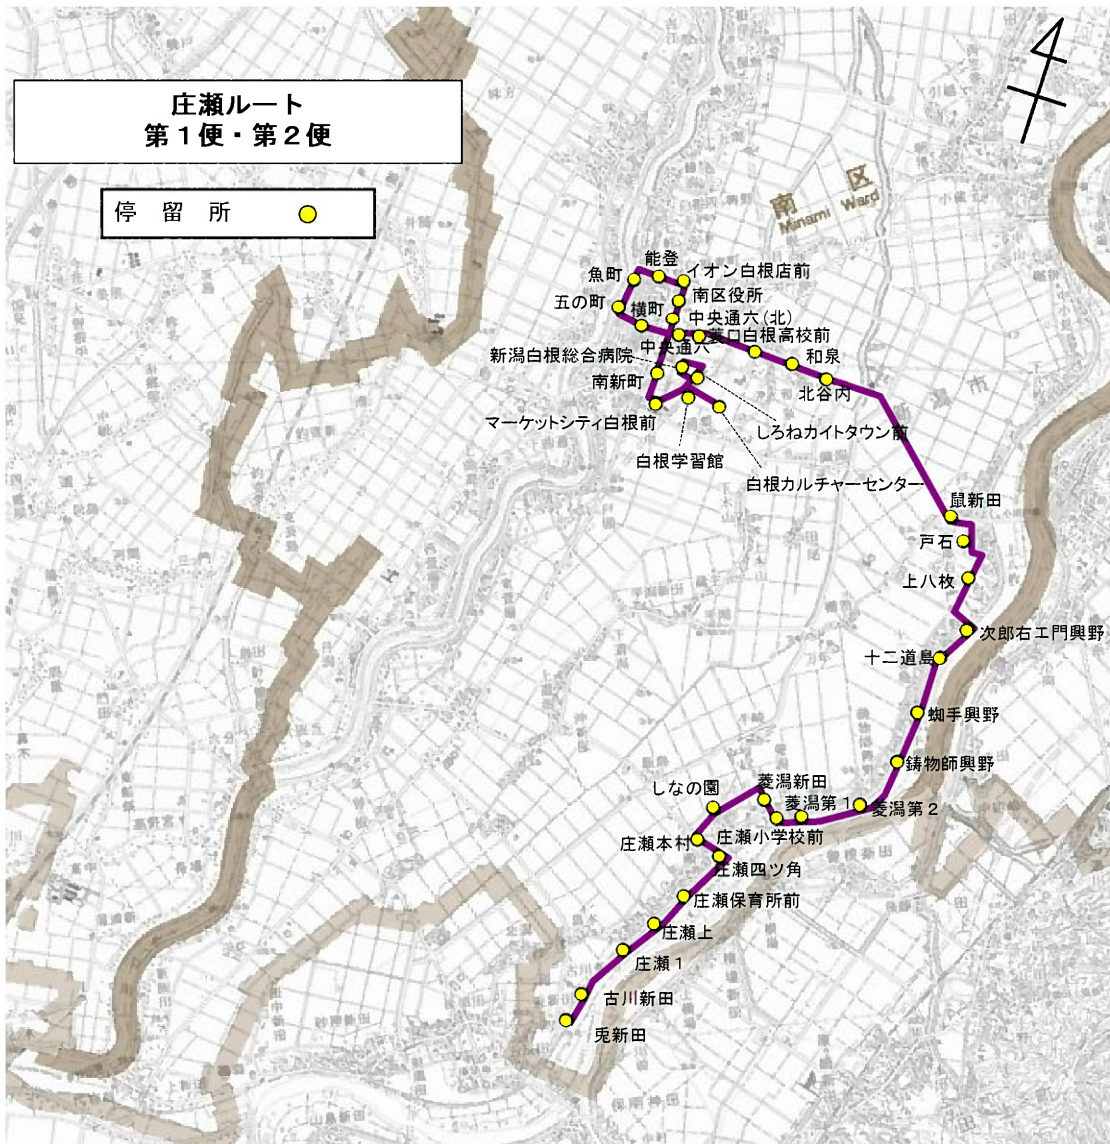

# 運行ルート図(現行)

第1便(復路) 起点:さつき野駅 終点:白根カルチャーセンター  
 第2便(往路) 起点:白根カルチャーセンター 終点:さつき野駅

# 運行ルート図(現行)

第2便(復路) 起点:さつき野駅 終点:南区役所  
 第3便(復路) 起点:さつき野駅 終点:南区役所

# 運行ルート図(現行)

第1便 起点:上新田 終点:白根カルチャーセンター  
第2便 起点:白根カルチャーセンター 終点:上新田

# 運行ルート図(現行)

第1便 起点: 兔新田 終点: 白根カルチャーセンター  
 第2便 起点: 白根カルチャーセンター 終点: 兔新田