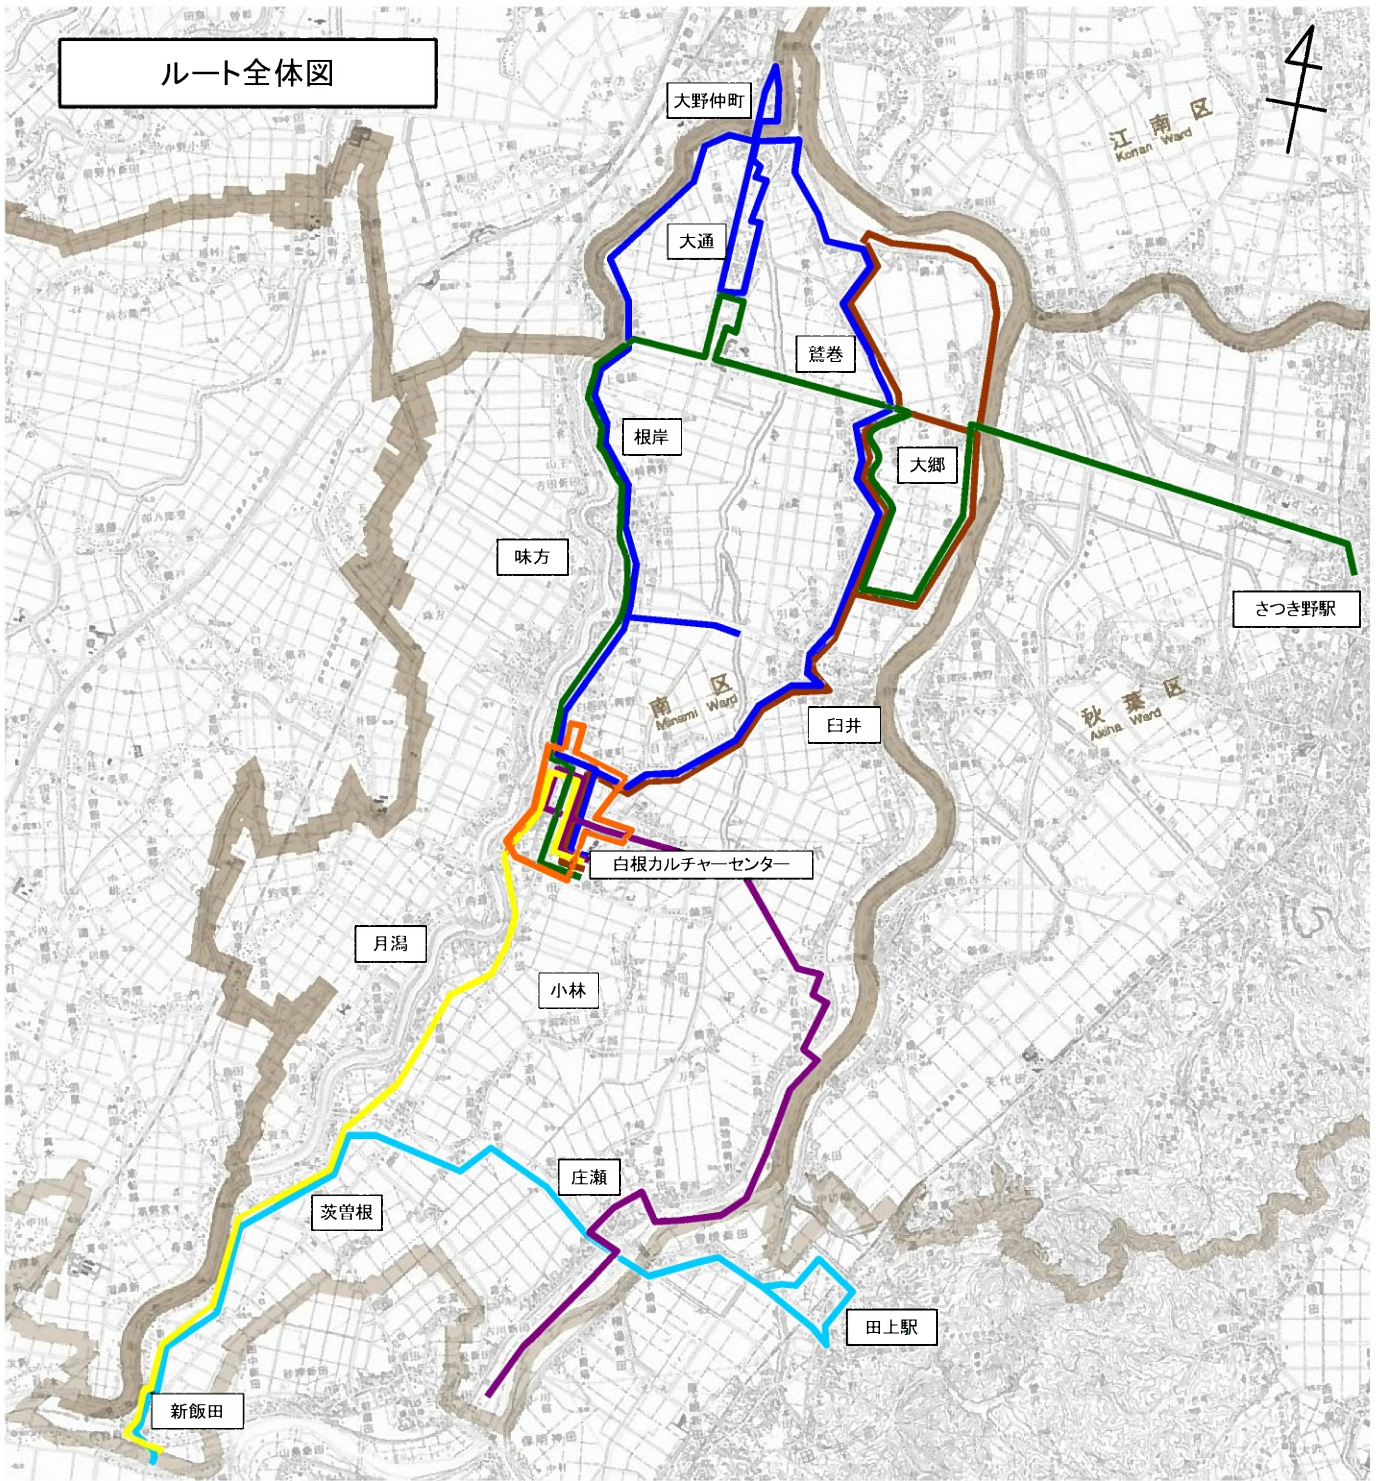

運行ルート図(現行)

ルート名 (色)	北部 	大鷺 	白根・さつき野駅 	新飯田・茨曾根 	庄瀬 	東部 	まちなか循環
運行距離	34.1 ~38.0Km	29.4 ~32.0Km	24.3~27.3Km	15.3~15.5Km	17.7~17.9Km	14.0 ~14.3Km	7.0km
運行便数	3便	2便	5便	2便	2便	3便	9便