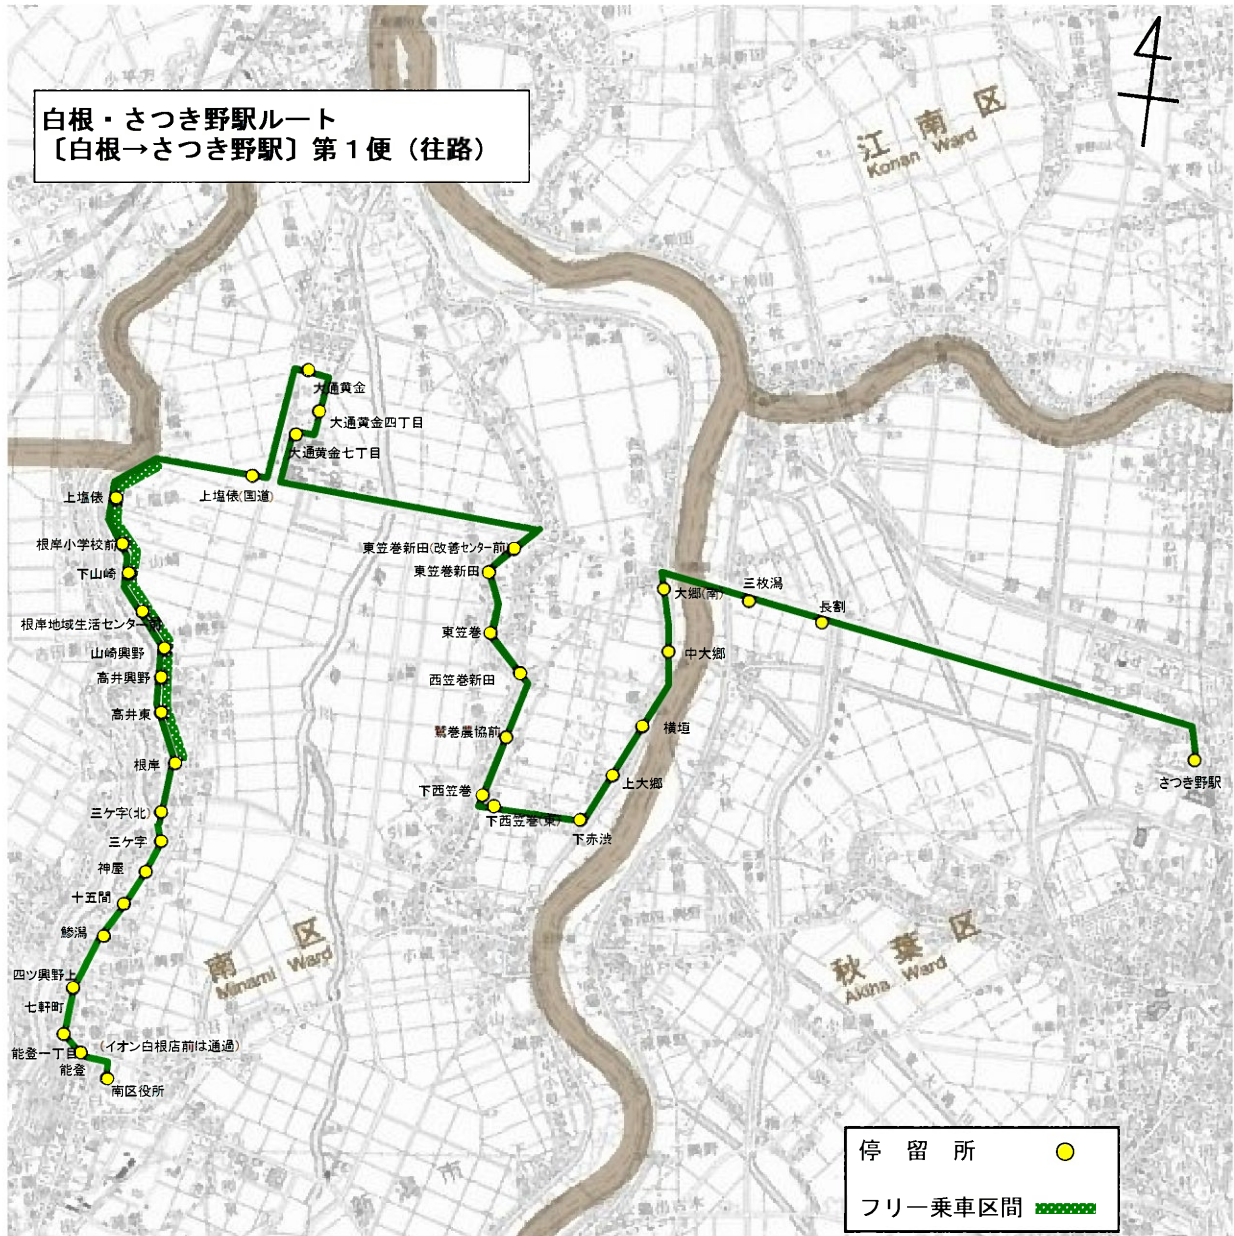

運行ルート図(現行)

第1便(往路) 起点:南区役所 終点:さつき野駅