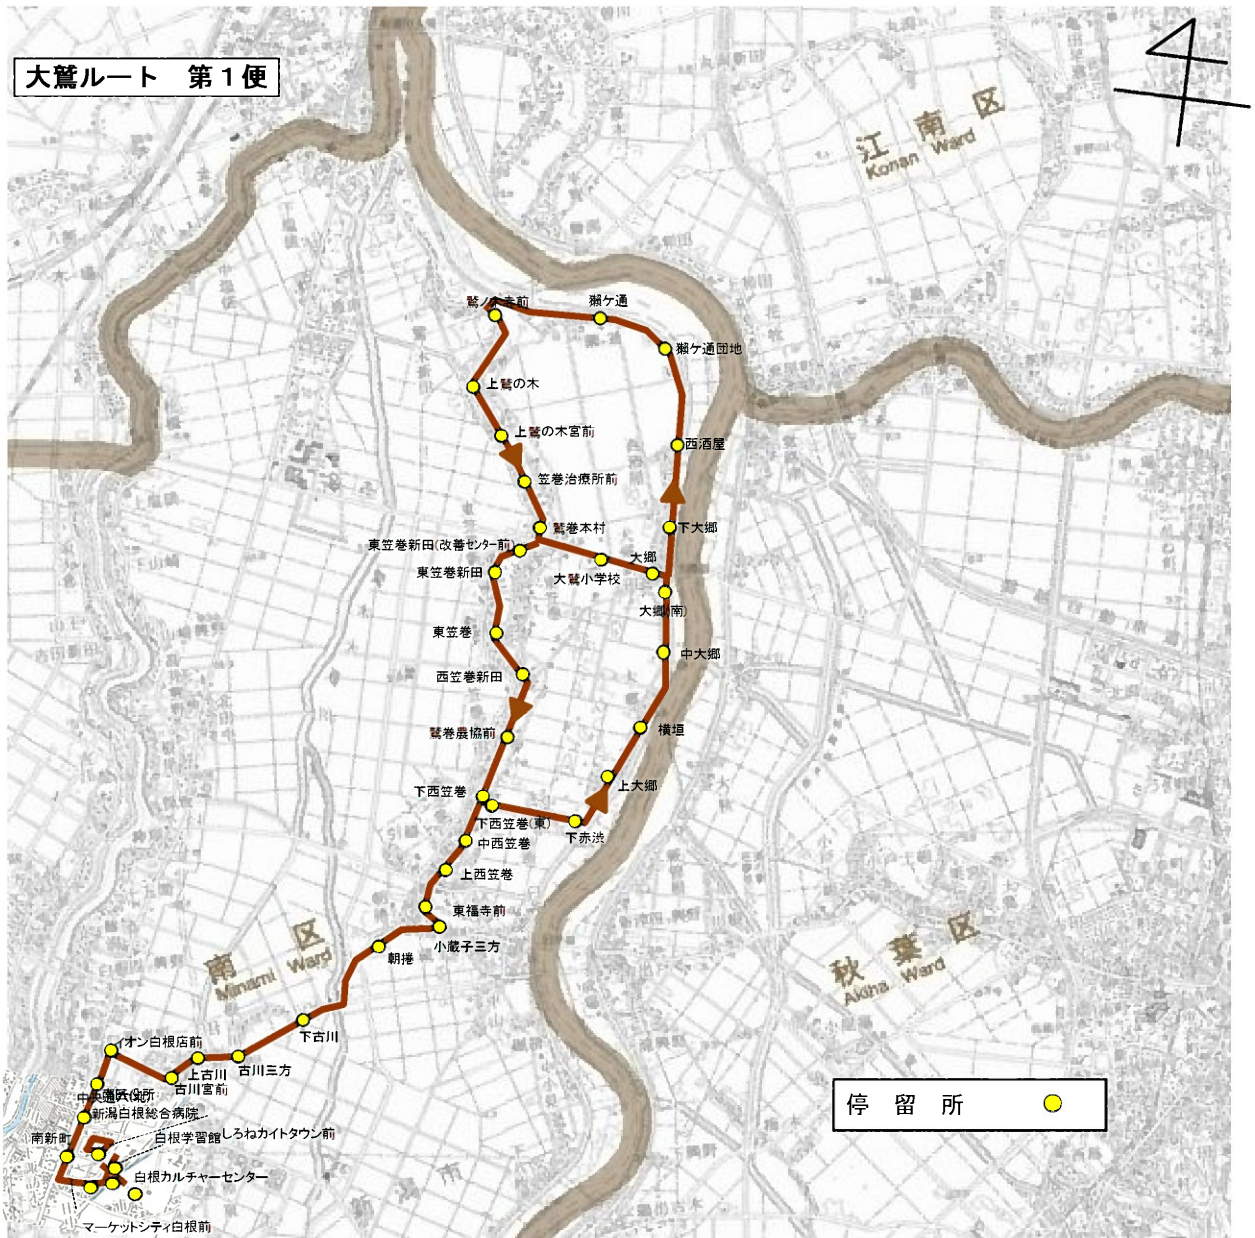

# 運行ルート図(現行)

起点:三ツ屋 終点:白根カルチャーセンター

# 運行ルート図(現行)

起点: 白根カルチャーセンター 終点: 白根カルチャーセンター

# 運行ルート図(現行)

起点: 白根カルチャーセンター 終点: 南区役所

# 運行ルート図(現行)

起点: 南区役所 終点: 白根カルチャーセンター