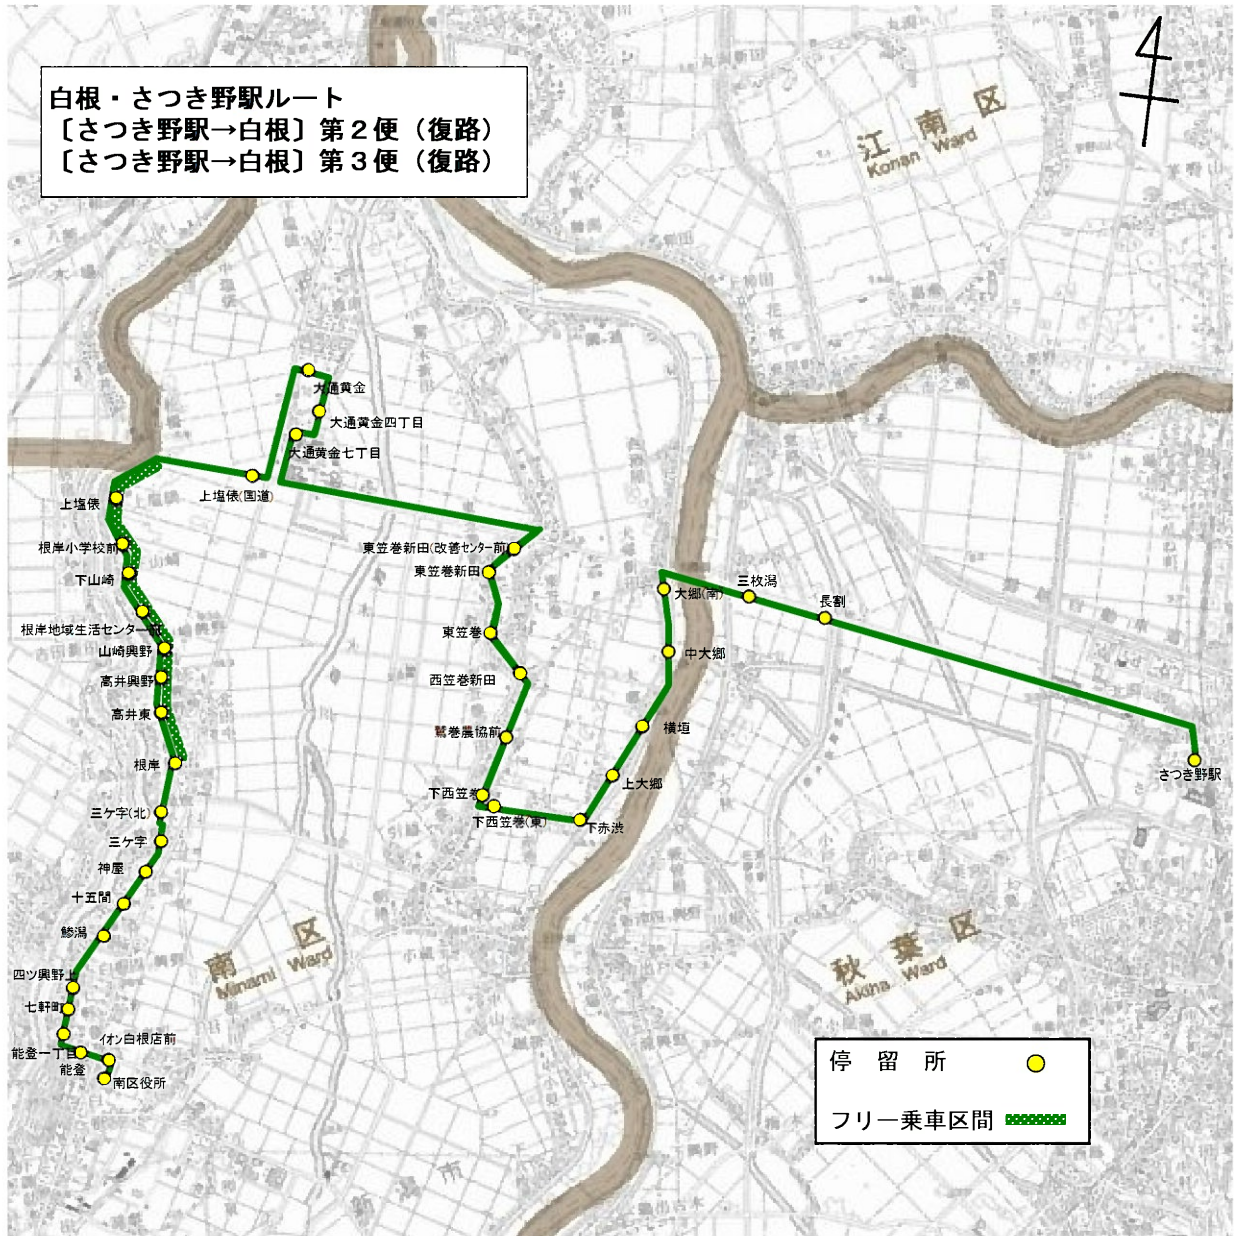

運行ルート図(現行)

第2便(復路) 起点:さつき野駅 終点:南区役所
第3便(復路) 起点:さつき野駅 終点:南区役所