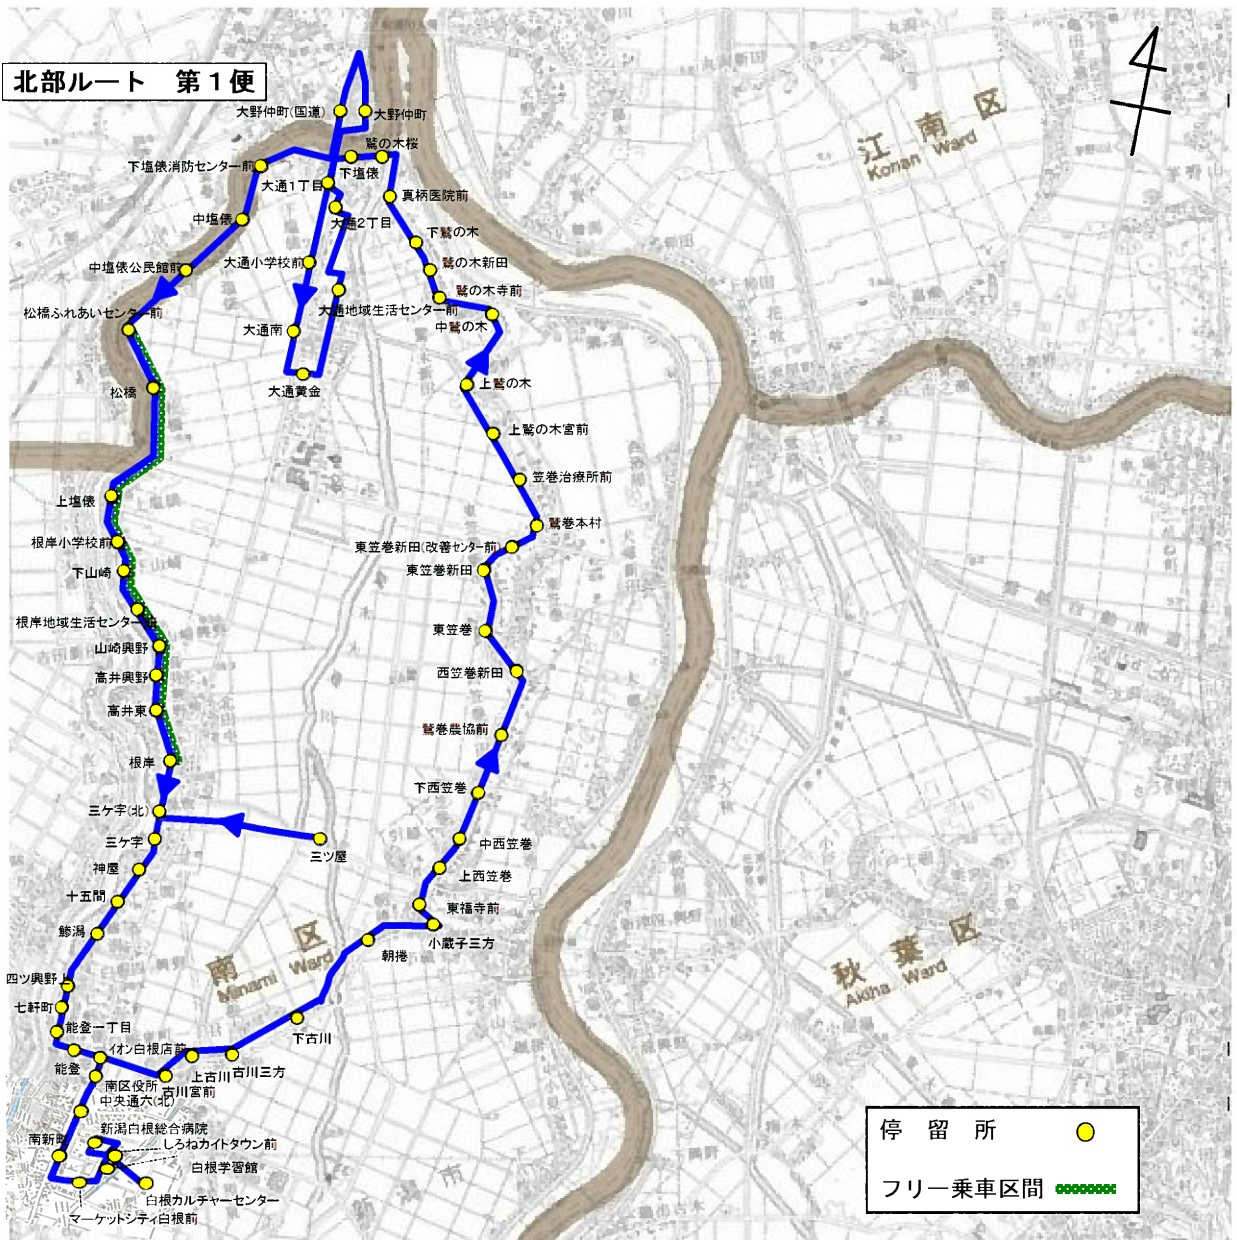

### ◇現運行計画概要（まちなか循環ルート）

運行区間 (主なバス停)	白根学習館～白根学習館 (白根学習館～五の町～南区役所～新潟白根総合病院～白根学習館)
運行距離(km)	7.0km
運行手段	47人乗り小型バス(座席19席)
運行便数(便/日)	9便
運行日	平日(12月29日～1月3日運休)
運賃(円/回)	100円均一 (小学生50円, 未就学児無料)
運行事業者	新潟交通観光バス株式会社
運行形態	道路運送法第4条
運行実績 (H28.4～H28.12)	
利用者数(人/便)	1.0人/便
収支率(%)	5.1%

# 運行ルート図(現行)

ルート名 (色)	北部 	大鷺 	白根・さつき野駅 	新飯田・茨曾根 	庄瀬 	東部 	まちなか循環 
運行距離	34.1 ~38.0Km	29.4 ~32.0Km	24.3~27.3Km	15.3~15.5Km	17.7~17.9Km	14.0 ~14.3Km	7.0km
運行便数	3便	2便	5便	2便	2便	3便	9便

# 運行ルート図(現行)

起点:三ツ屋 終点:白根カルチャーセンター