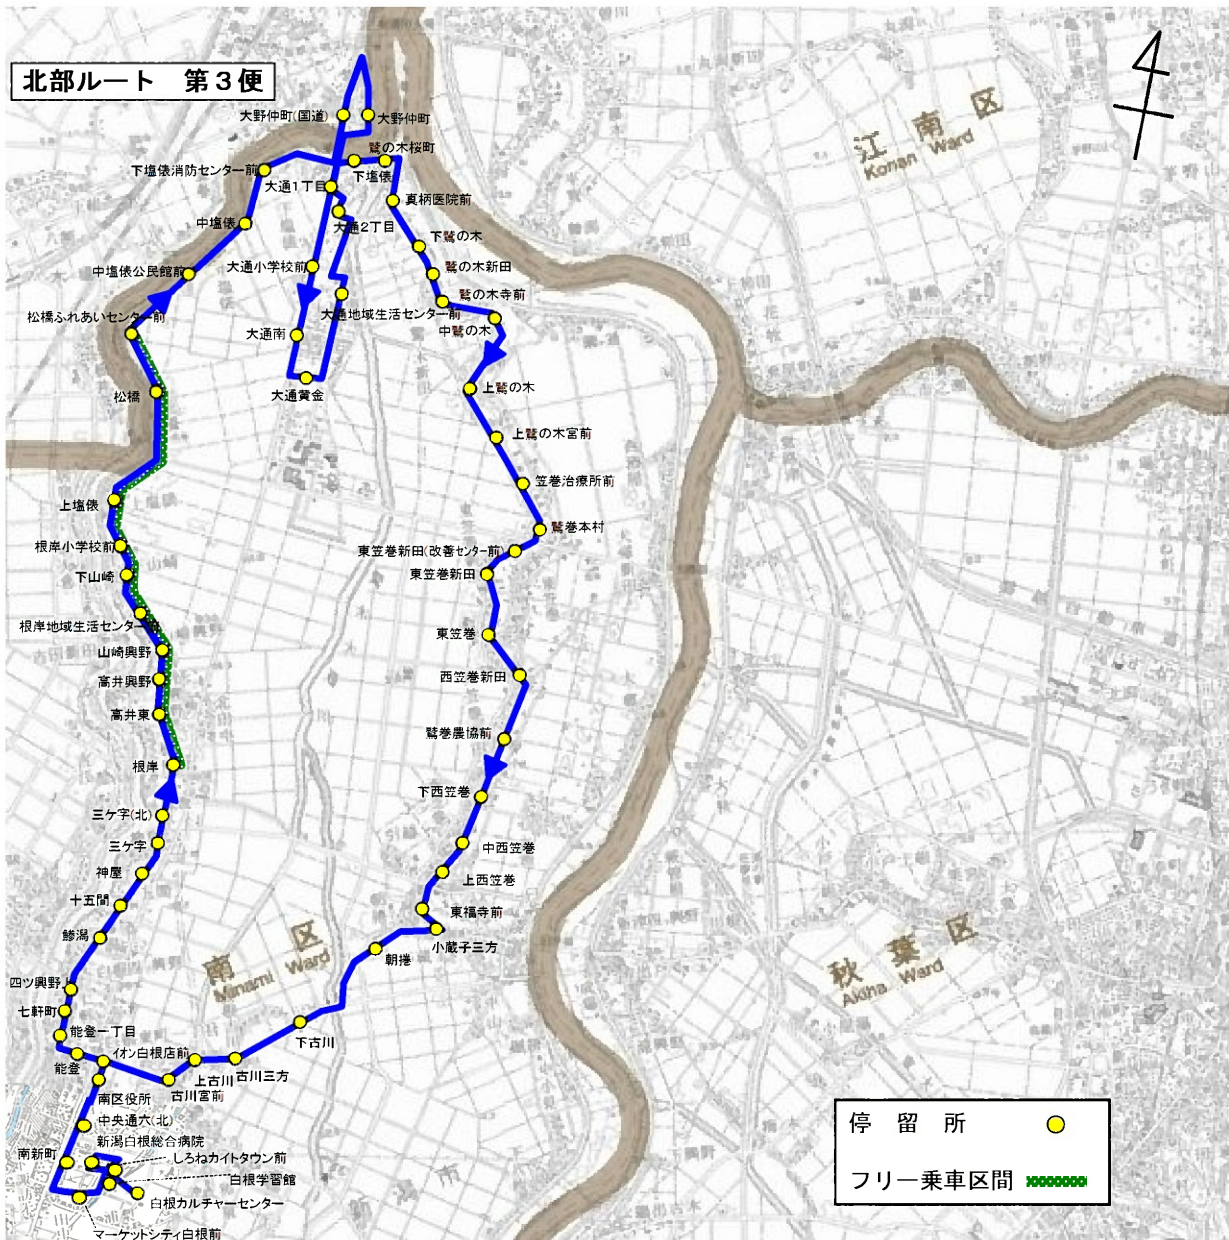

運行ルート図(現行)

起点: 白根カルチャーセンター 終点: 南区役所