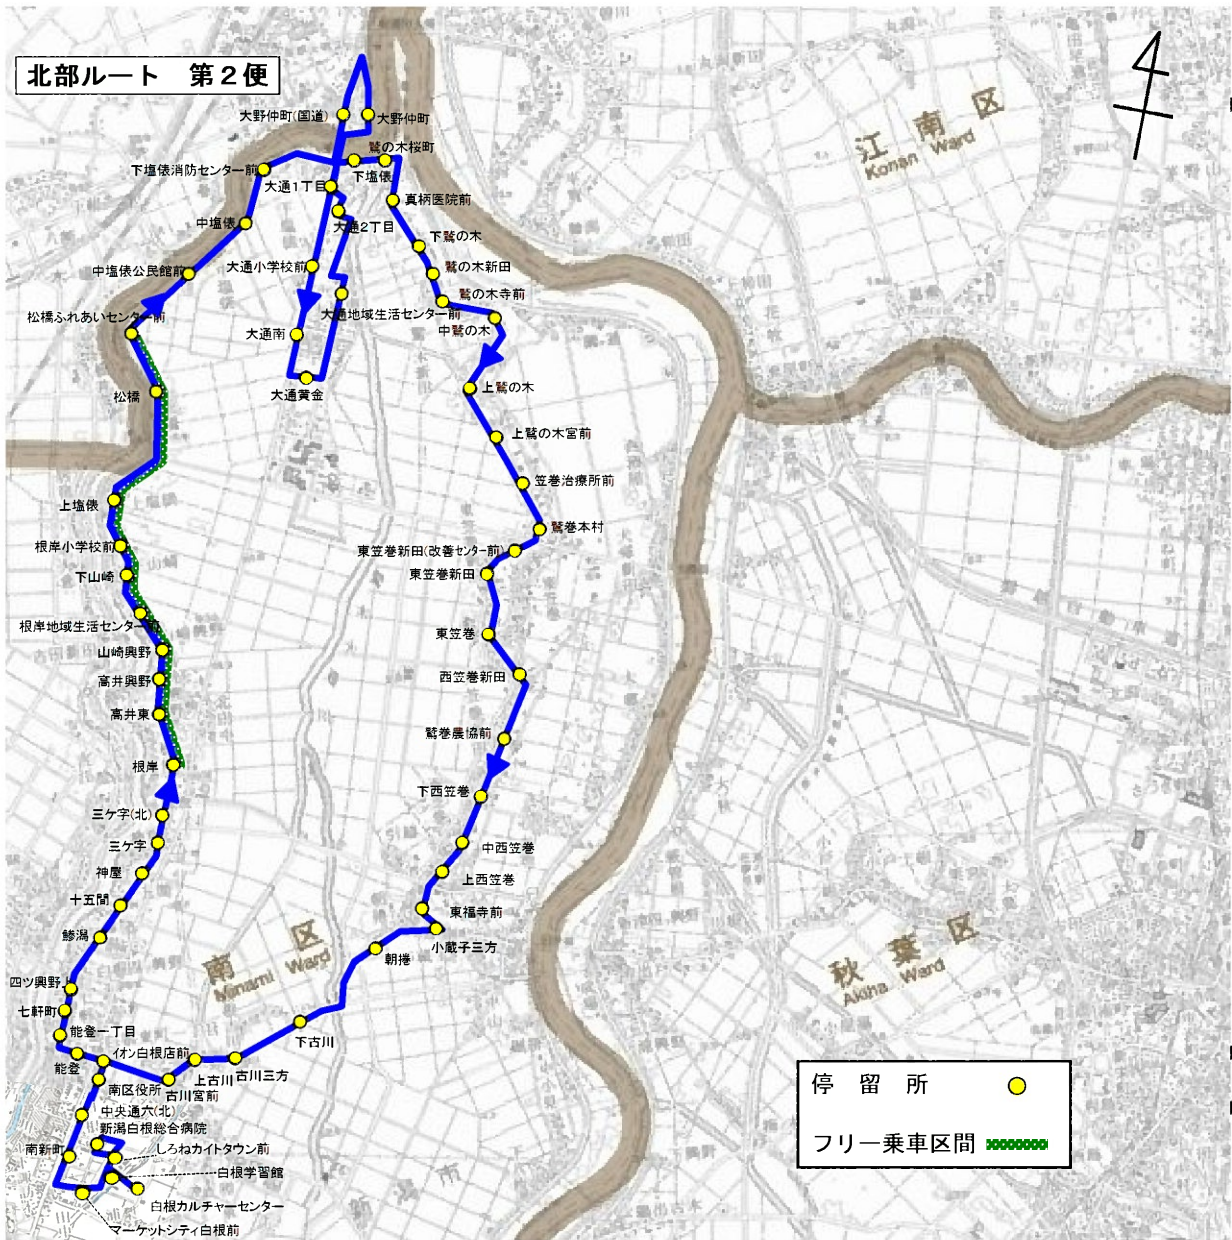

### ◇現運行計画概要（まちなか循環ルート）

運行区間 (主なバス停)	白根学習館～白根学習館 (白根学習館～五の町～南区役所～新潟白根総合病院～白根学習館)
運行距離(km)	7.0km
運行手段	47人乗り小型バス(座席19席)
運行便数(便/日)	9便
運行日	平日(12月29日～1月3日運休)
運賃(円/回)	100円均一 (小学生50円, 未就学児無料)
運行事業者	新潟交通観光バス株式会社
運行形態	道路運送法第4条
運行実績 (H28.4～H28.12)	
利用者数(人/便)	1.0人/便
収支率(%)	5.1%

# 運行ルート図(現行)

ルート名 (色)	北部 	大鷺 	白根・さつき野駅 	新飯田・茨曾根 	庄瀬 	東部 	まちなか循環 
運行距離	34.1 ~38.0Km	29.4 ~32.0Km	24.3~27.3Km	15.3~15.5Km	17.7~17.9Km	14.0 ~14.3Km	7.0km
運行便数	3便	2便	5便	2便	2便	3便	9便

# 運行ルート図(現行)

起点:三ツ屋 終点:白根カルチャーセンター

# 運行ルート図(現行)

起点: 白根カルチャーセンター 終点: 白根カルチャーセンター