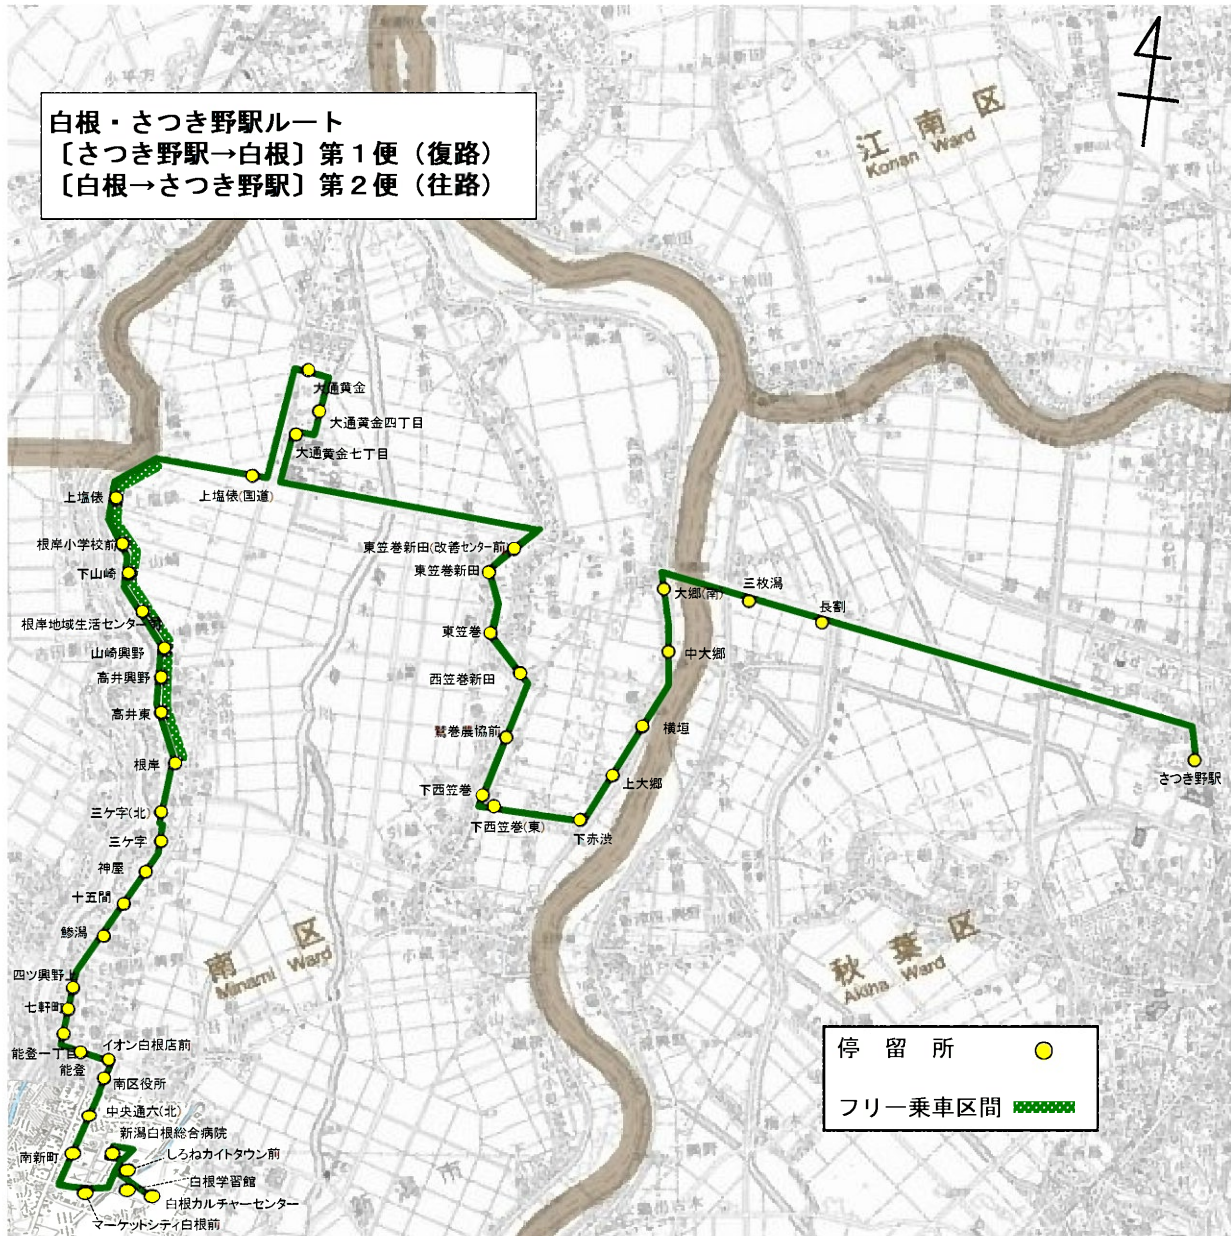

運行ルート図(現行)

第1便(復路) 起点:さつき野駅 終点:白根カルチャーセンター
第2便(往路) 起点:白根カルチャーセンター 終点:さつき野駅