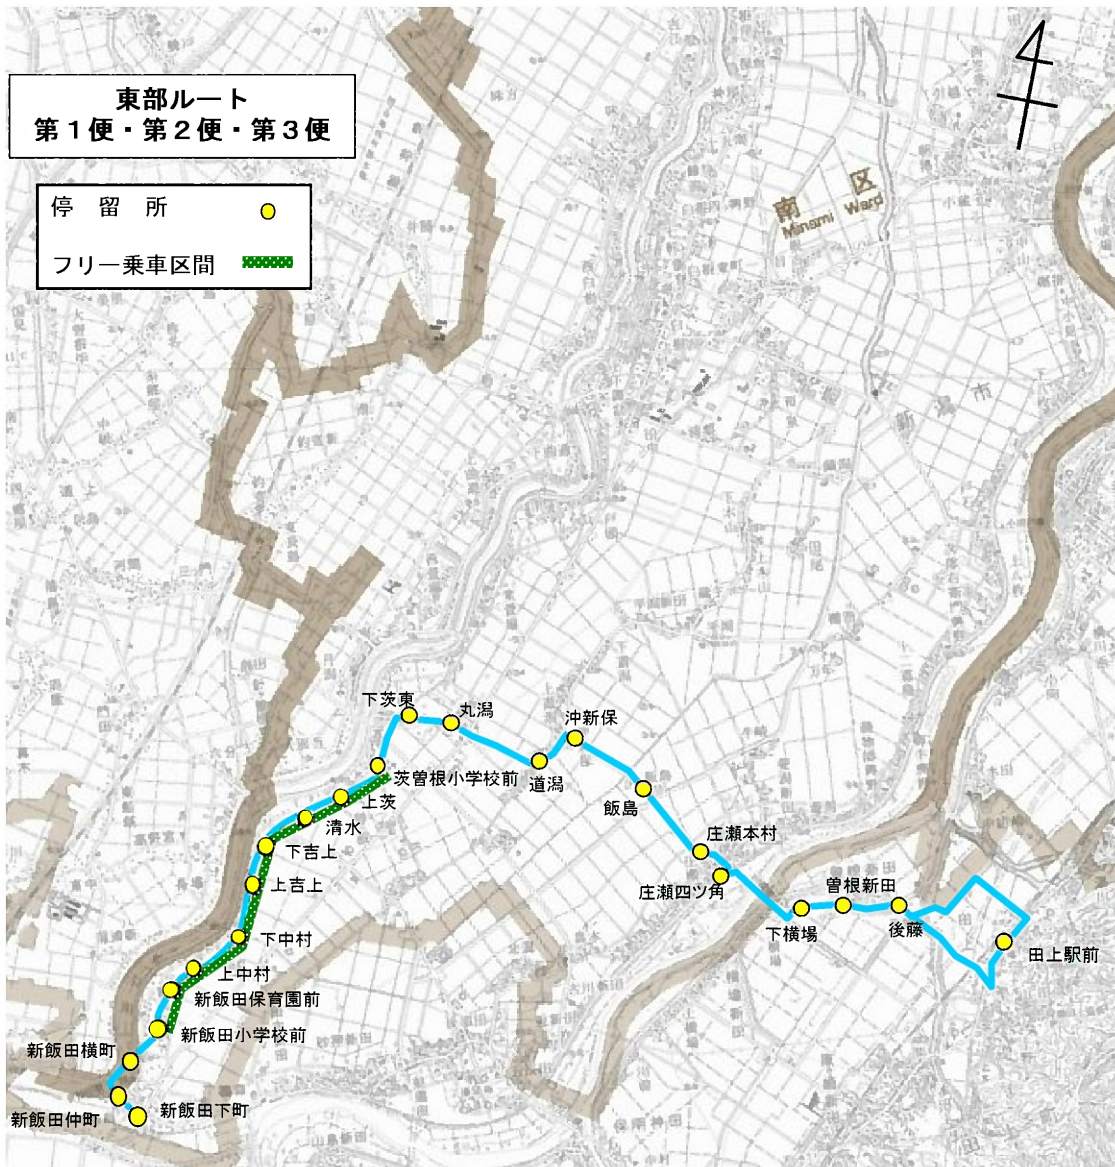

運行ルート図(現行)

- 第1便 起点:新飯田下町 終点:田上駅
- 第2便 起点:田上駅 終点:新飯田下町
- 第3便 起点:田上駅 終点:新飯田下町