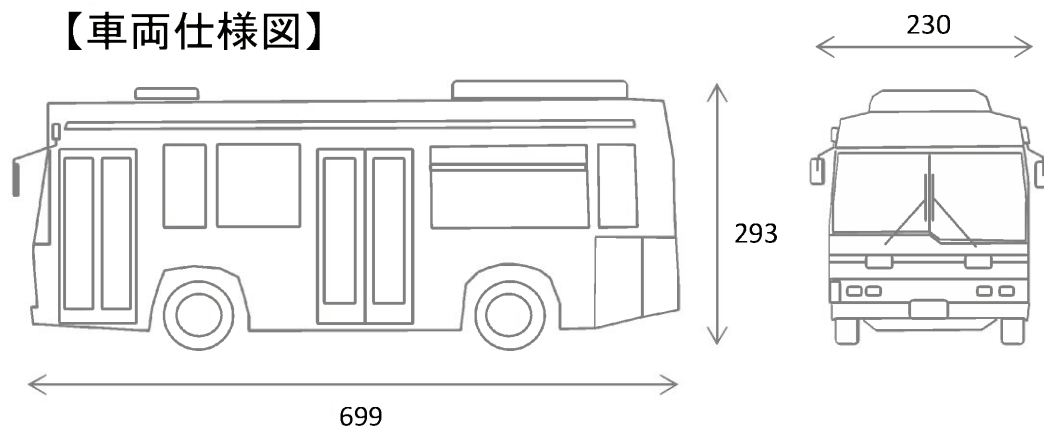

◇運行手段詳細（現行）

【車両仕様図】

- ◎車名：日野リエッセ デラックス
（前中扉・路線・CNG燃料仕様に改装）
- 定員：41人（座席14人＋立乗り26人＋乗務員1人）
- 燃料：圧縮天然ガス（CNG）
- 台数：2台

【車両写真】

◇運行手段詳細（現行）

【車両仕様図】

◎車名：日野レインボー HR

○定員：35人(座席16人+立乗り18人+乗務員1人)