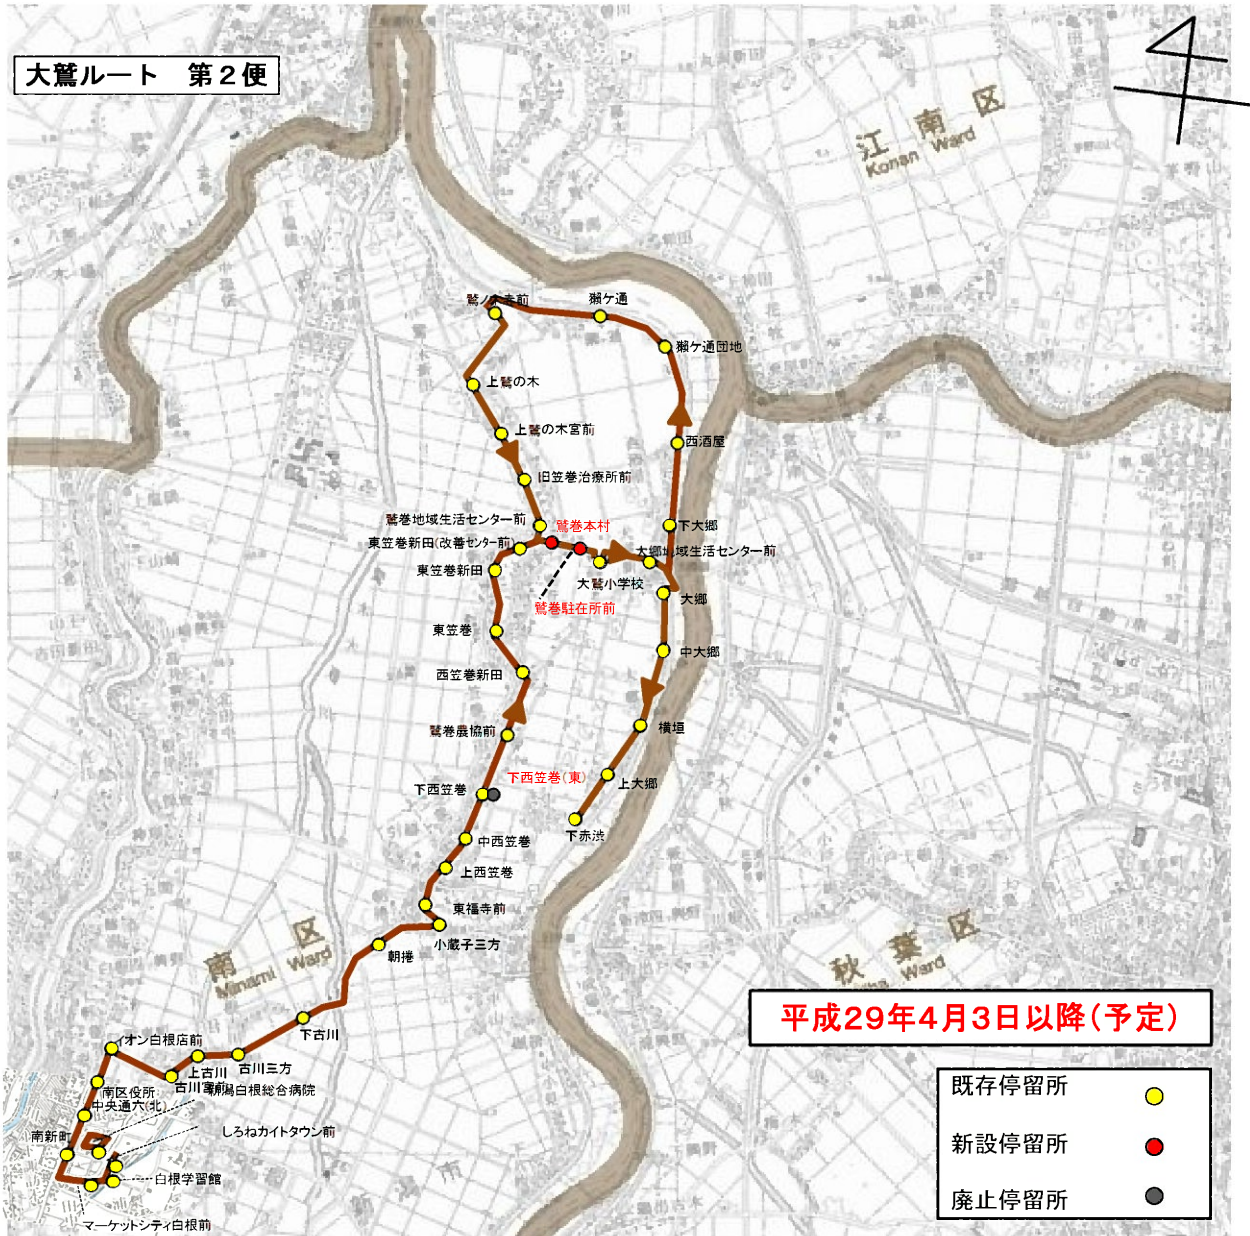

運行ルート図(変更)

起点: 鷺巻地域生活センター前 終点: 白根カルチャーセンター

運行ルート図(変更)

起点: 白根カルチャーセンター 終点: 鷺巻地域生活センター前

運行ルート図(変更)

起点: 白根学習館 終点: 鷺巻地域生活センター前

運行ルート図(変更)

起点: 下赤渋 終点: 白根カルチャーセンター

運行ルート図(変更)

起点: 白根学習館 終点: 下赤洪

運行ルート図(変更)

往路第1便 起点:南区役所 終点:さつき野駅

運行ルート図(変更)

復路第1便 起点:さつき野駅 終点:白根カルチャーセンター

運行ルート図(変更)

復路第2便 起点:さつき野駅 終点:南区役所
 復路第3便 起点:さつき野駅 終点:南区役所