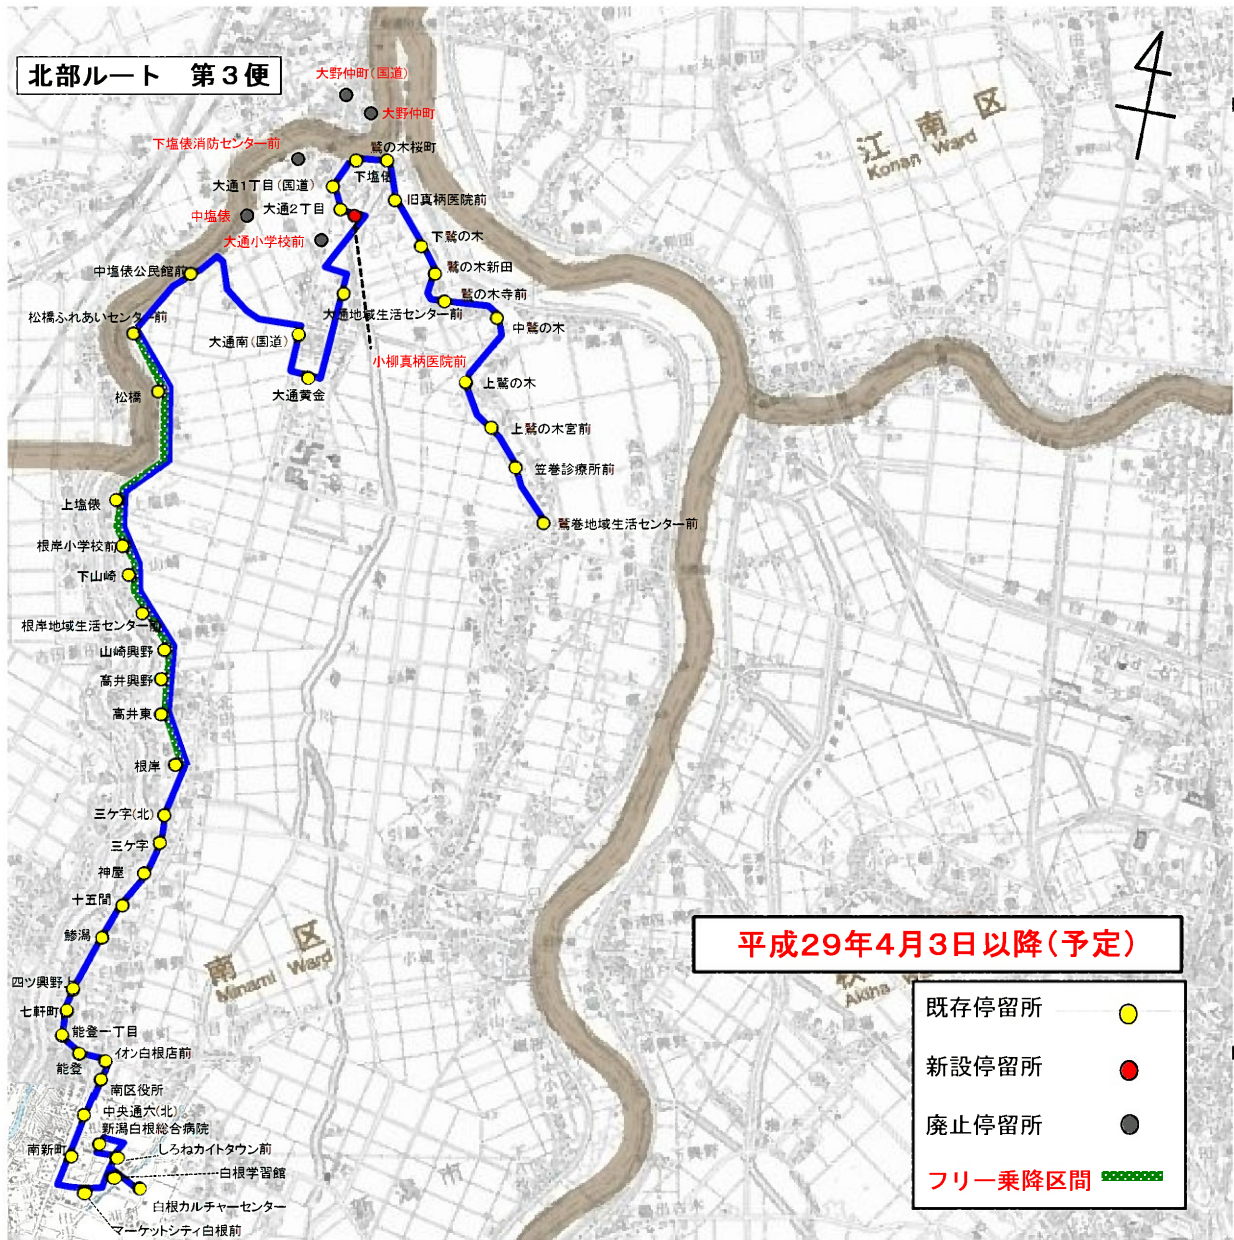

◇新運行計画概要（まちなか循環ルート）

運行区間 (主なバス停)	白根学習館～白根学習館 (白根学習館～五の町～南区役所～新潟白根総合病院～白根学習館)
運行距離(km)	7.0km
運行手段	35人乗り小型バス(座席16席), 47人乗り小型バス(座席19席)
運行便数(便/日)	9便
運行日	平日(12月29日～1月3日運休)
運賃(円/回)	200円均一 (中学生100円, 小学生50円, 未就学児無料)
運行事業者	新潟交通観光バス株式会社
運行形態	道路運送法第4条
実施期日 (予定)	平成29年4月3日

運行ルート図(変更)

ルート全体図(変更後)

ルート名 (色)	北部 	大鷲 	白根・さつき野駅 	新飯田・茨曾根 	庄瀬 	東部 	まちなか循環
運行距離	4.2 ~21.5Km	22.9 ~23.3Km	22.3~24.5Km	15.3~15.5Km	17.7~17.9Km	14.0 ~14.3Km	7.0km
運行便数	4便	2便	4便	2便	2便	3便	9便

運行ルート図(変更)

起点:三ツ屋 終点:南区役所

運行ルート図(変更)

起点: 鷺巻地域生活センター前 終点: 白根カルチャーセンター

運行ルート図(変更)

起点: 白根カルチャーセンター 終点: 鷺巻地域生活センター前

運行ルート図(変更)

起点: 白根学習館 終点: 鷺巻地域生活センター前

運行ルート図(変更)

起点: 下赤渋 終点: 白根カルチャーセンター