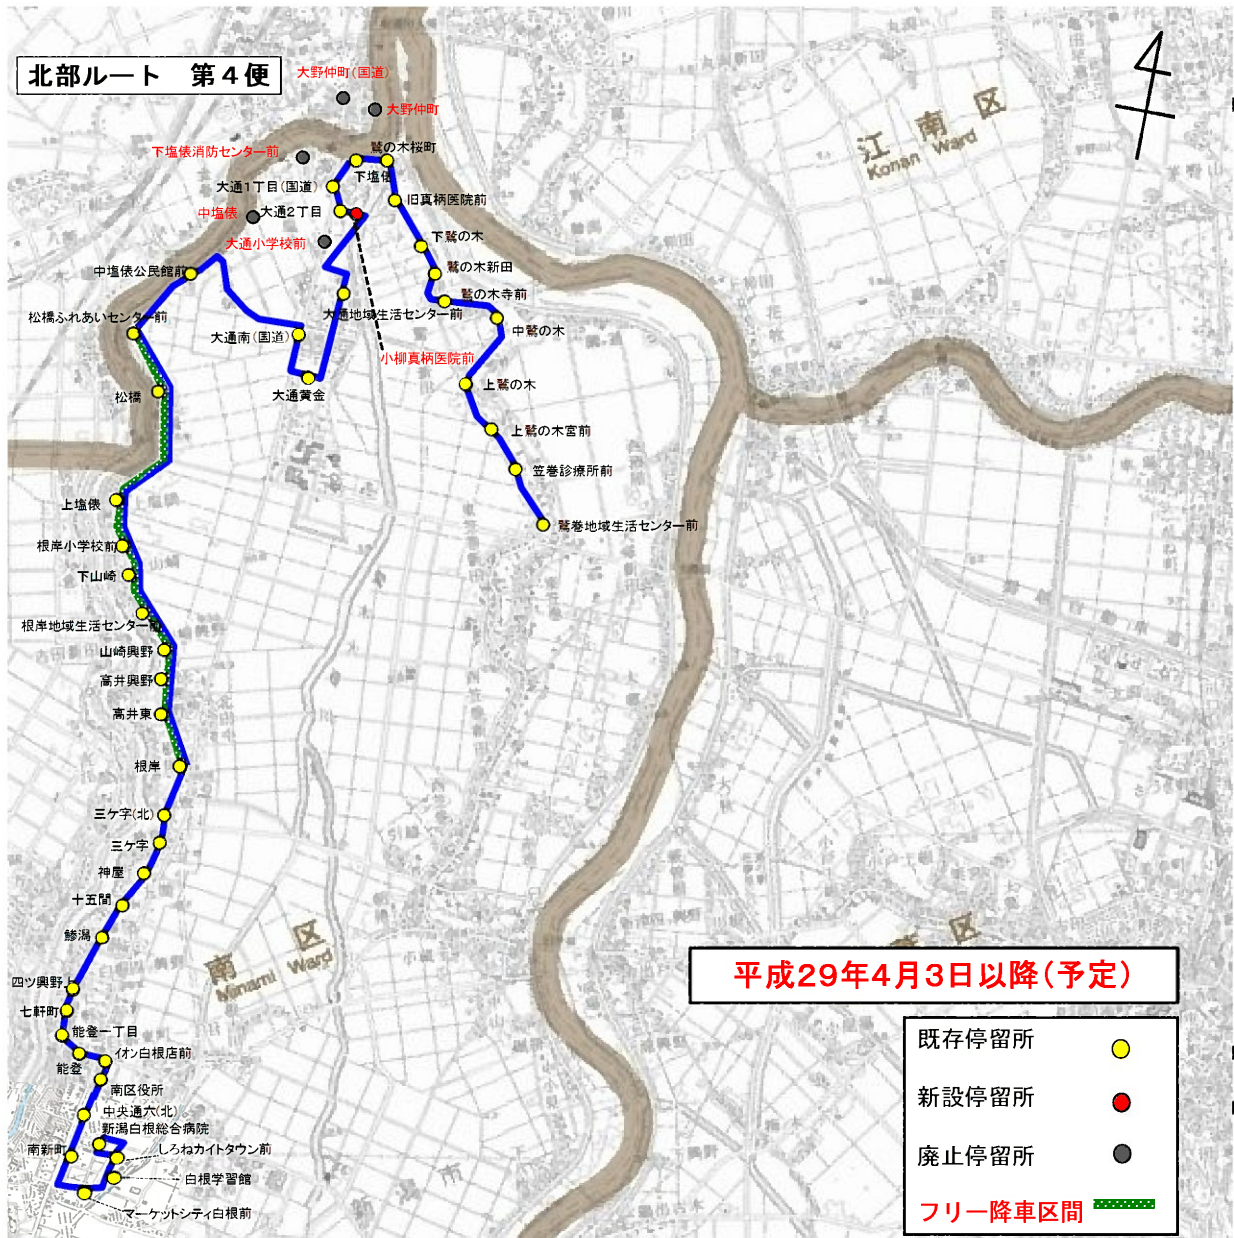

運行ルート図(変更)

ルート全体図(変更後)

ルート名 (色)	北部 	大鷲 	白根・さつき野駅 	新飯田・茨曾根 	庄瀬 	東部 	まちなか循環
運行距離	4.2 ~21.5Km	22.9 ~23.3Km	22.3~24.5Km	15.3~15.5Km	17.7~17.9Km	14.0 ~14.3Km	7.0km
運行便数	4便	2便	4便	2便	2便	3便	9便

運行ルート図(変更)

起点:三ツ屋 終点:南区役所

運行ルート図(変更)

起点: 鷺巻地域生活センター前 終点: 白根カルチャーセンター

運行ルート図(変更)

起点: 白根カルチャーセンター 終点: 鷺巻地域生活センター前

運行ルート図(変更)

起点: 白根学習館 終点: 鷺巻地域生活センター前

運行ルート図(変更)

起点: 下赤渋 終点: 白根カルチャーセンター