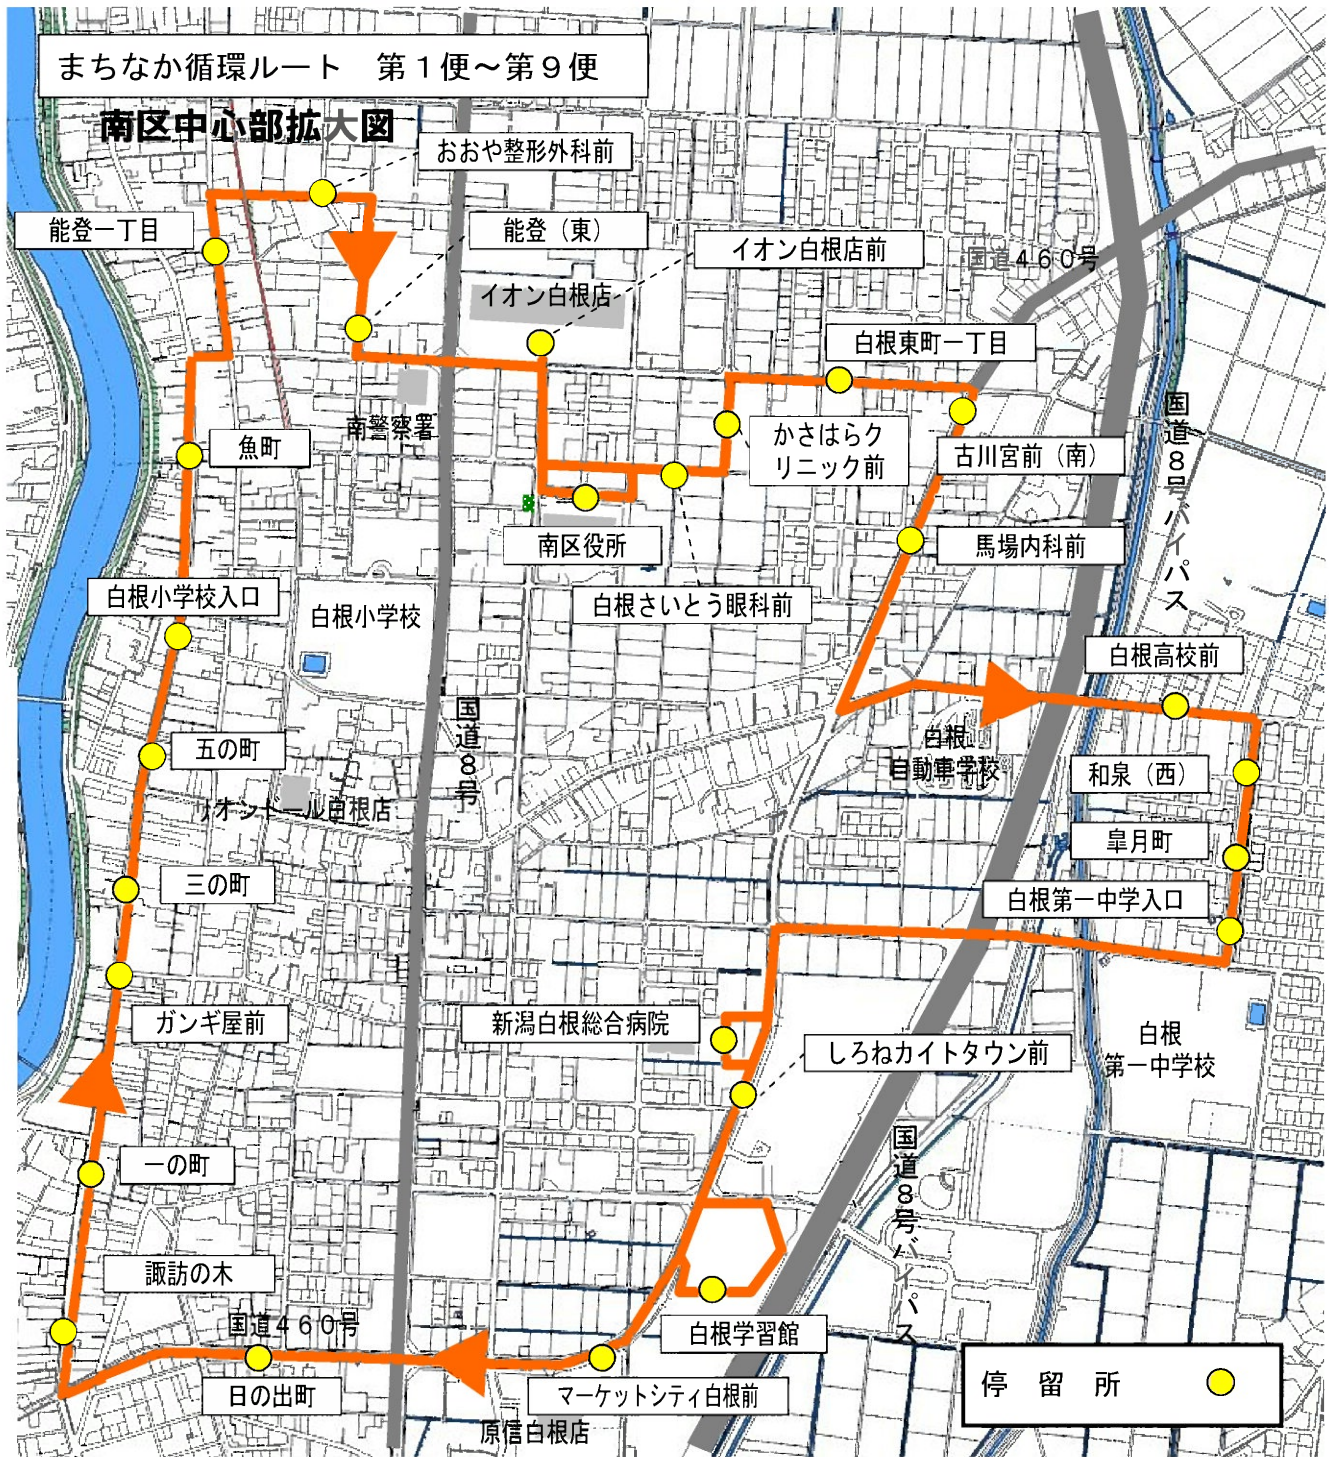

運行ルート図（変更）

変更なし

起点：白根学習館 終点：白根学習館