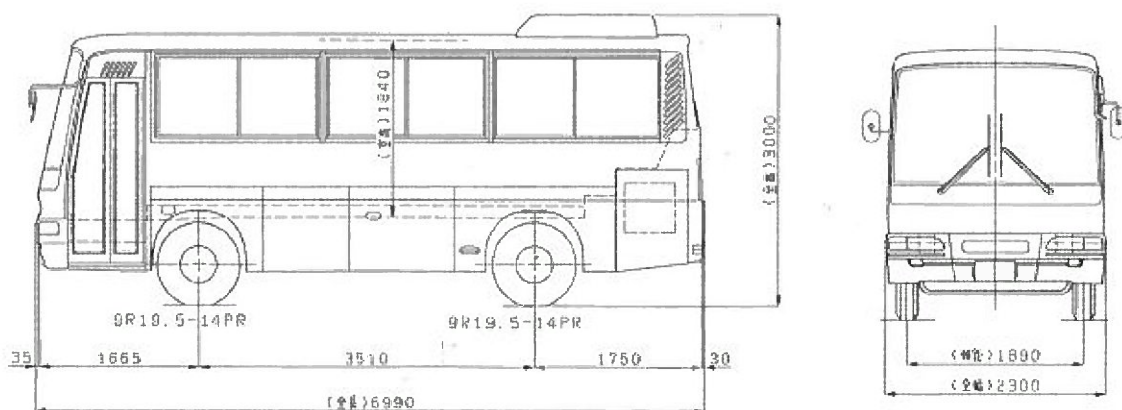

○燃料：軽油

○台数：1台

【車両写真】

◇運行手段詳細（現行）

【車両仕様図】

○車名：三菱U-MJ217F型

○定員：47人(座席19人+立乗り27人+乗務員1人)

○燃料：軽油