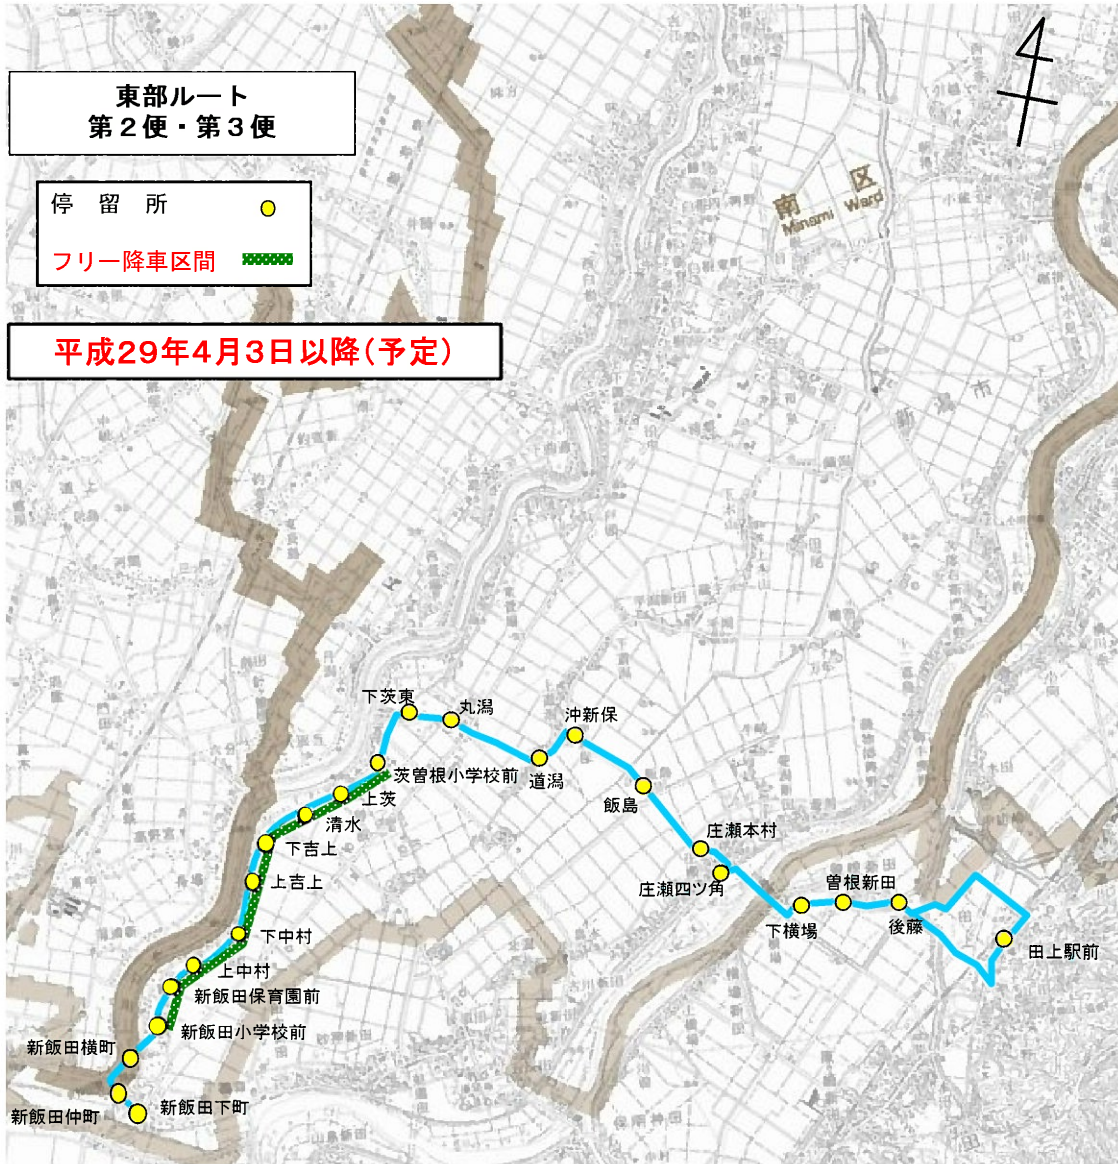

運行ルート図(変更)

起点: 白根学習館 終点: 下赤洪

運行ルート図(変更)

往路第1便 起点:南区役所 終点:さつき野駅

運行ルート図(変更)

復路第1便 起点:さつき野駅 終点:白根カルチャーセンター

運行ルート図(変更)

復路第2便 起点:さつき野駅 終点:南区役所
 復路第3便 起点:さつき野駅 終点:南区役所

運行ルート図(変更)

第1便 起点:上新田 終点:白根カルチャーセンター
第2便 起点:白根カルチャーセンター 終点:上新田

運行ルート図(変更)

変更なし

第1便 起点: 兔新田 終点: 白根カルチャーセンター
 第2便 起点: 白根カルチャーセンター 終点: 兔新田

運行ルート図(変更)

第1便 起点:新飯田下町 終点:田上駅

運行ルート図(変更)

※「三ツ屋～南区役所」間は、下記期間は運休
 平成29年4月1日～4月6日、7月24日～8月29日、12月23日～31日、平成30年1月1日～8日、3月27日～31日

運行ダイヤ (変更)

大鷲ルート

停留所名	1便
下赤洪	7:31
上大郷	7:33
横垣	7:35
中大郷	7:37
大郷	7:38
大郷地域生活センター前	7:39
大鷲小学校	7:40
大郷地域生活センター前	7:42
下大郷	7:43
西酒屋	7:44
瀬ヶ通団地	7:45
瀬ヶ通	7:47
中鷲の木	7:49
上鷲の木	7:51
上鷲の木宮前	7:53
旧笠巻治療所前	7:54
鷲巻地域生活センター前	7:55
鷲巻本村	7:56
鷲巻駐在所前	7:58
大鷲小学校	7:58
鷲巻駐在所前	7:58
鷲巻本村	7:59
東笠巻新田(改善センター前)	8:01
東笠巻新田	8:02
東笠巻	8:03
西笠巻新田	8:04
鷲巻農協前	8:05
下西笠巻	8:06
中西笠巻	8:07
上西笠巻	8:07
東福寺前	8:08
小蔵子三方	8:09
朝捲	8:10
下古川	8:11
古川三方	8:12
上古川	8:12
古川宮前	8:13
イオン白根店前	8:16
南区役所	8:17
中央通六(北)	8:19
南新町	8:20
マーケットシティ白根前	8:21
新潟白根総合病院	8:23
しろねカイトタウン前	8:25
白根学習館	8:27
白根カルチャーセンター	8:29