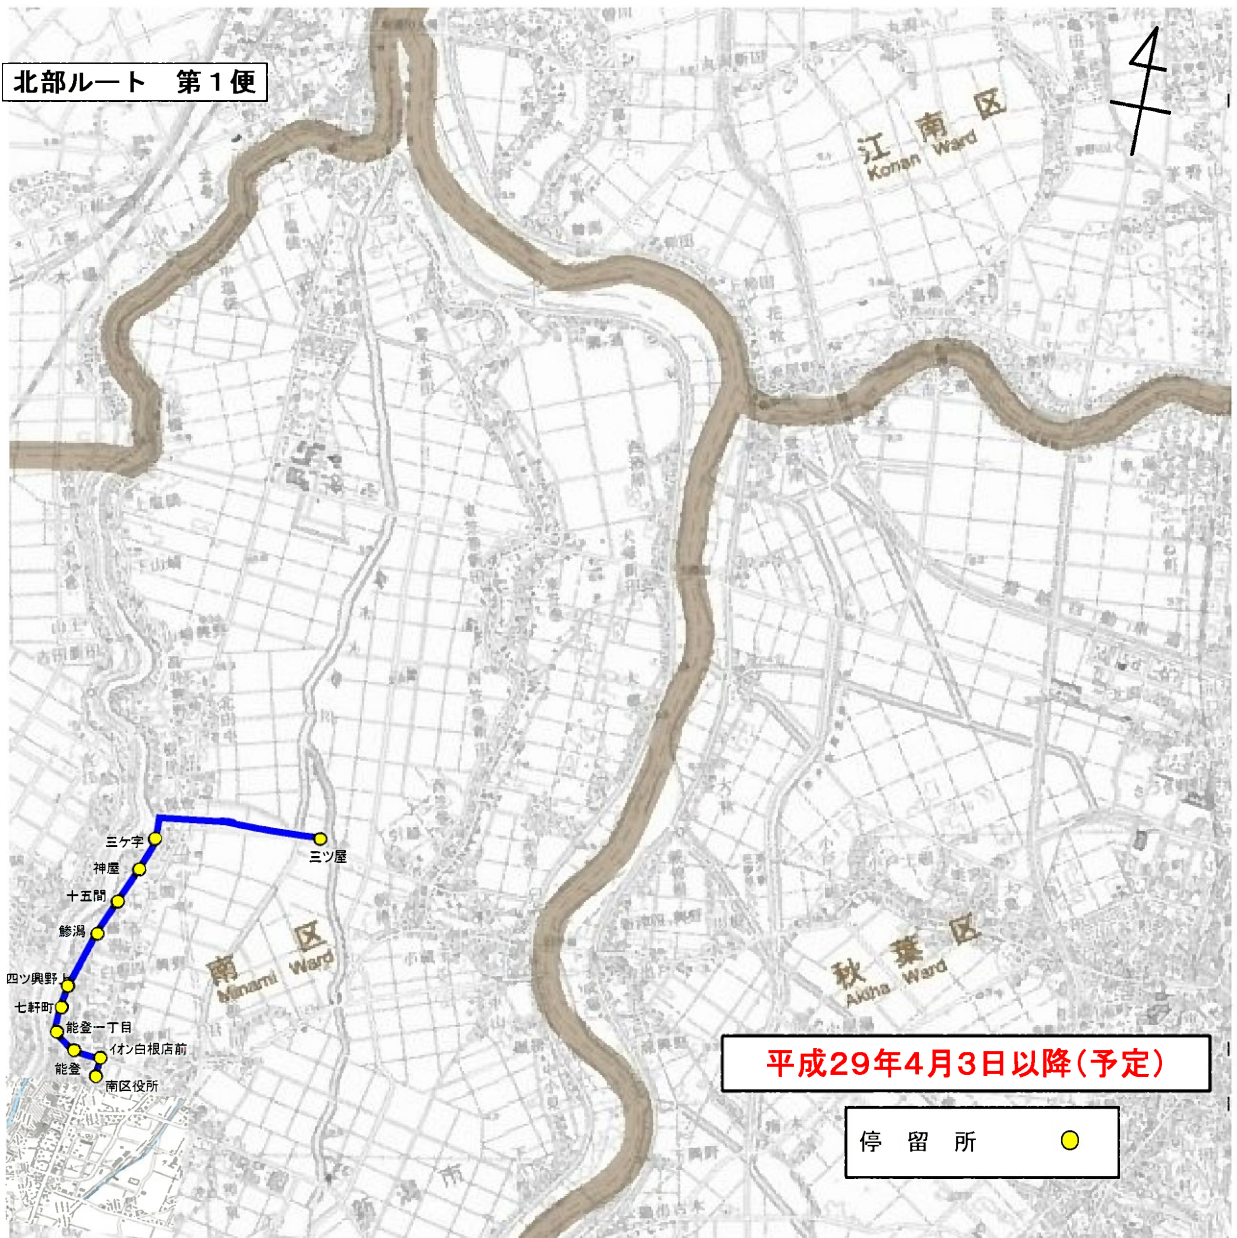

◇新運行計画概要（まちなか循環ルート）

運行区間 (主なバス停)	白根学習館～白根学習館 (白根学習館～五の町～南区役所～新潟白根総合病院～白根学習館)
運行距離(km)	7.0km
運行手段	35人乗り小型バス(座席16席), 47人乗り小型バス(座席19席)
運行便数(便/日)	9便
運行日	平日(12月29日～1月3日運休)
運賃(円/回)	200円均一 (中学生100円, 小学生50円, 未就学児無料)
運行事業者	新潟交通観光バス株式会社
運行形態	道路運送法第4条
実施期日 (予定)	平成29年4月3日

運行ルート図(変更)

ルート全体図(変更後)

ルート名 (色)	北部 	大鷲 	白根・さつき野駅 	新飯田・茨曾根 	庄瀬 	東部 	まちなか循環
運行距離	4.2 ~21.5Km	22.9 ~23.3Km	22.3~24.5Km	15.3~15.5Km	17.7~17.9Km	14.0 ~14.3Km	7.0km
運行便数	4便	2便	4便	2便	2便	3便	9便

運行ルート図(変更)

起点:三ツ屋 終点:南区役所