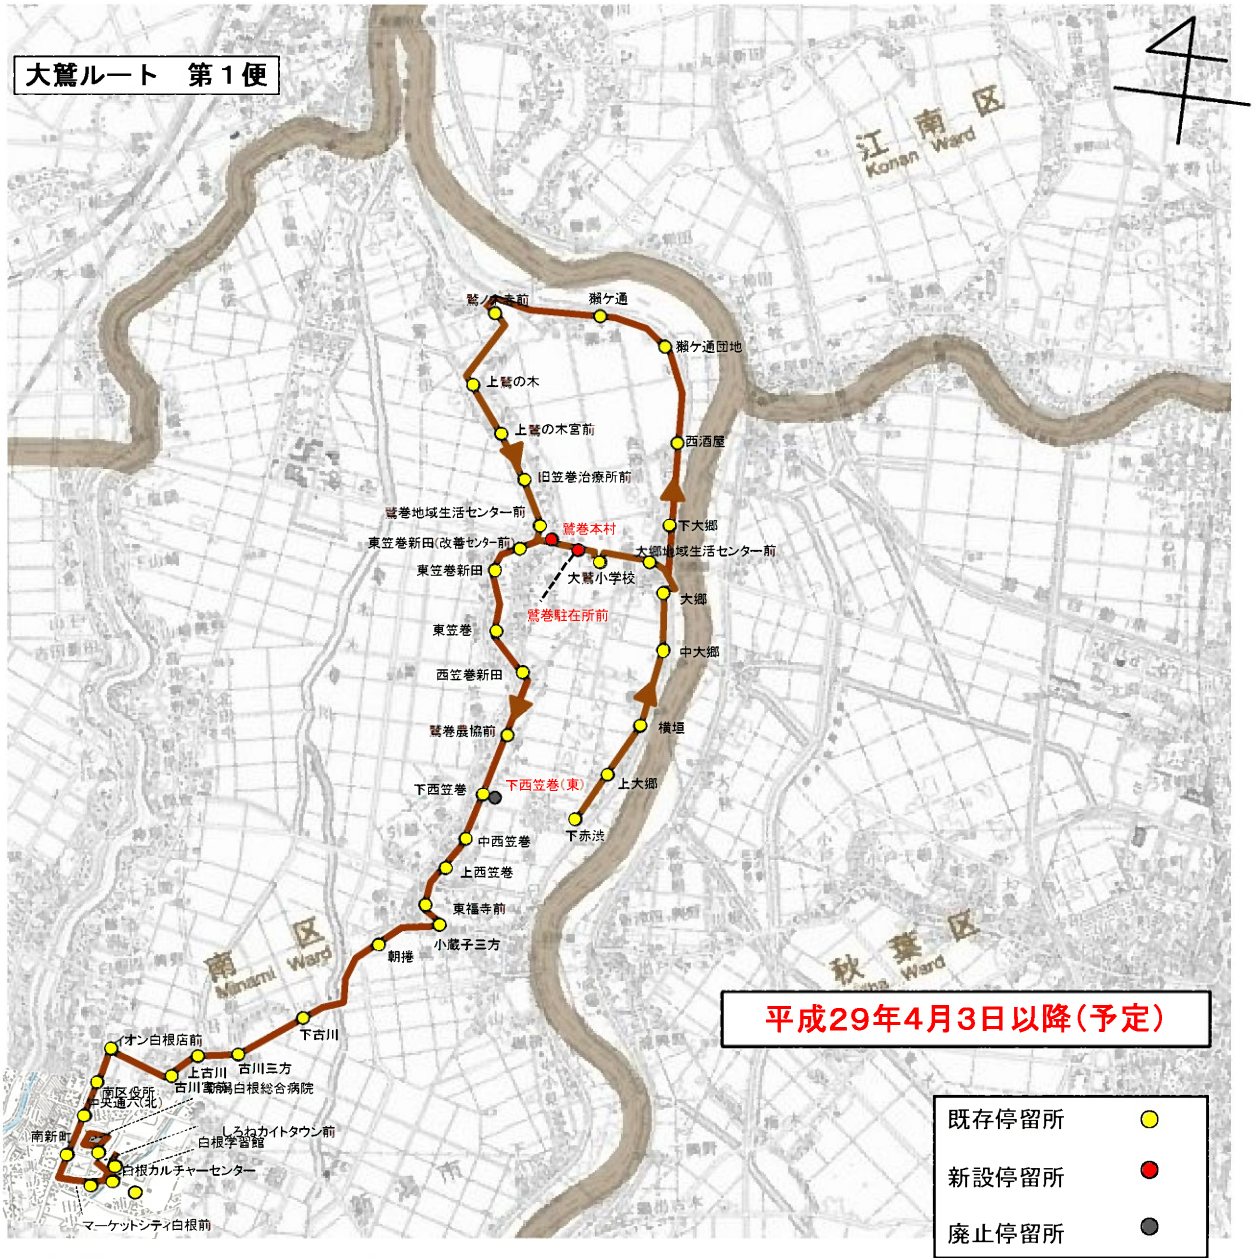

運行ルート図(変更)

起点: 鷺巻地域生活センター前 終点: 白根カルチャーセンター

運行ルート図(変更)

起点: 白根カルチャーセンター 終点: 鷺巻地域生活センター前

運行ルート図(変更)

起点: 白根学習館 終点: 鷺巻地域生活センター前

運行ルート図(変更)

起点: 下赤渋 終点: 白根カルチャーセンター

運行ルート図(変更)

起点: 白根学習館 終点: 下赤洪

運行ルート図(変更)

往路第1便 起点:南区役所 終点:さつき野駅

運行ルート図(変更)

復路第1便 起点:さつき野駅 終点:白根カルチャーセンター

運行ルート図(変更)

復路第2便 起点:さつき野駅 終点:南区役所
 復路第3便 起点:さつき野駅 終点:南区役所