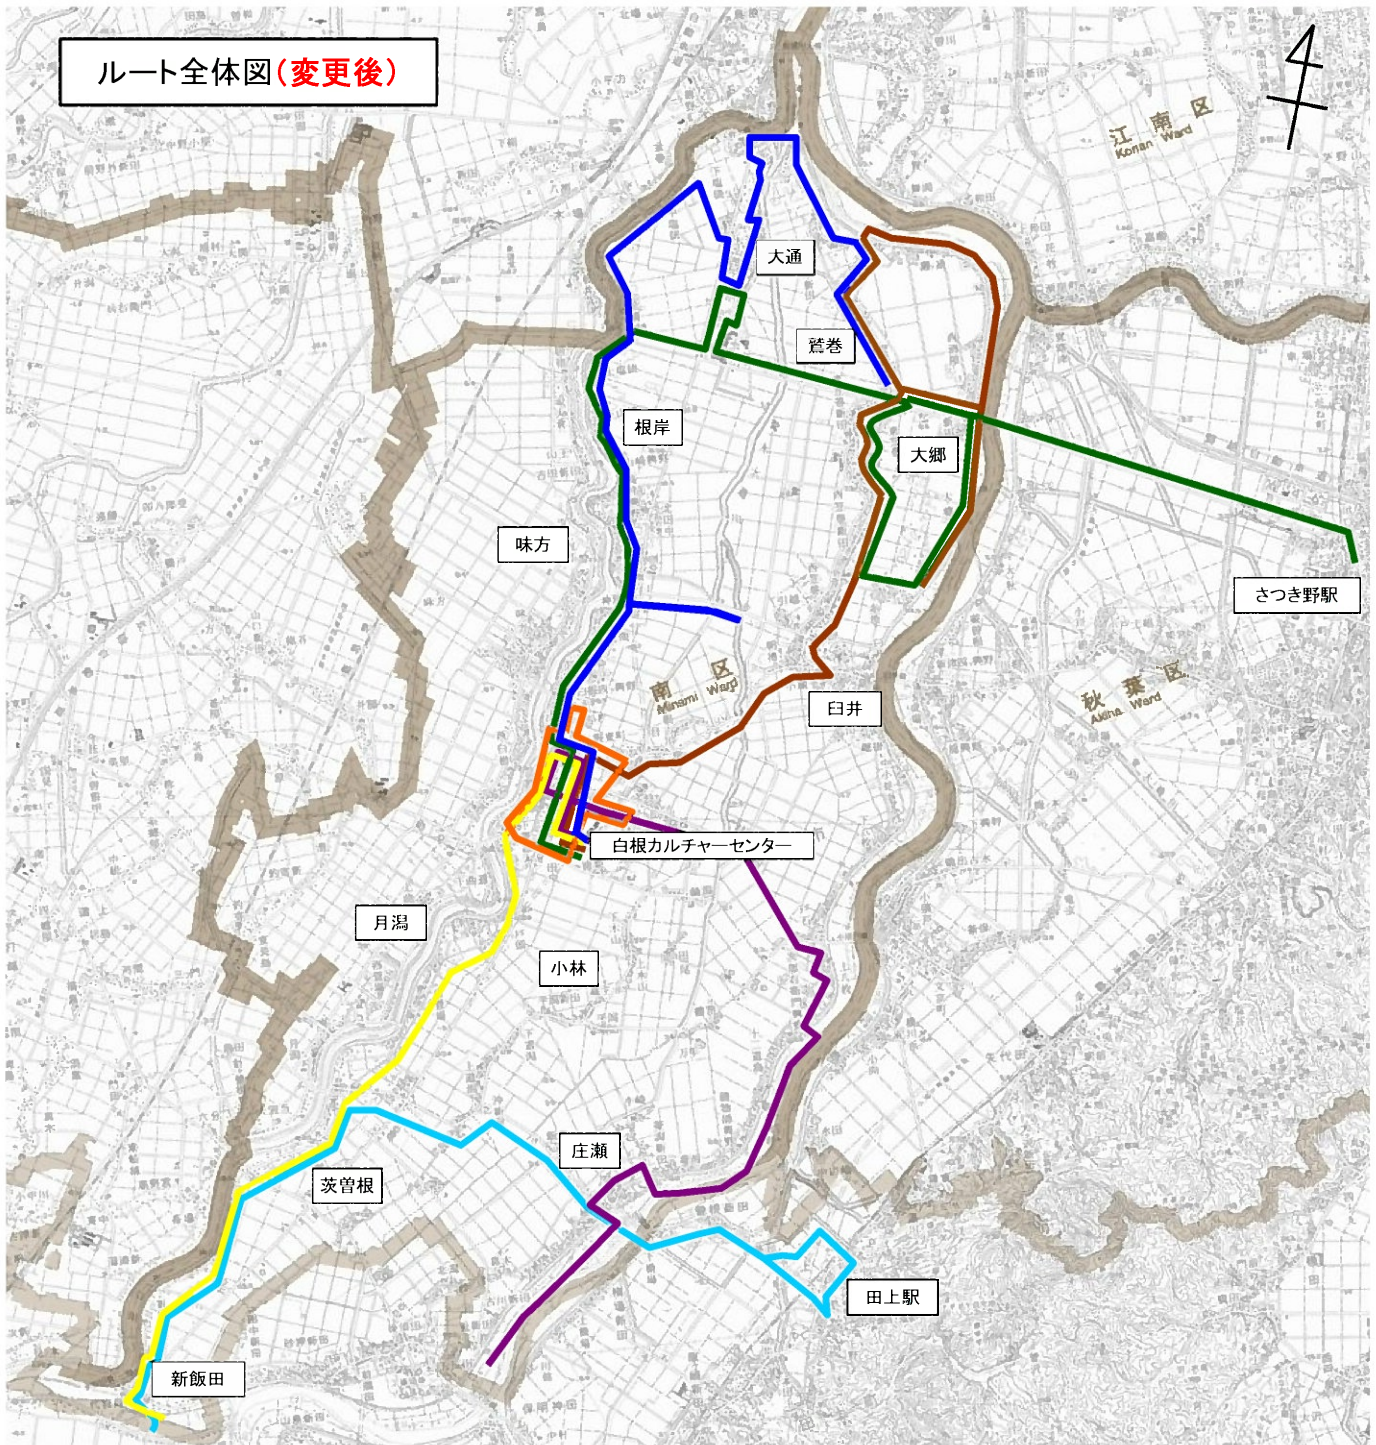

運行ルート図(変更)

ルート全体図(変更後)

ルート名 (色)	北部 	大鷲 	白根・さつき野駅 	新飯田・茨曾根 	庄瀬 	東部 	まちなか循環
運行距離	4.2 ~21.5Km	22.9 ~23.3Km	22.3~24.5Km	15.3~15.5Km	17.7~17.9Km	14.0 ~14.3Km	7.0km
運行便数	4便	2便	4便	2便	2便	3便	9便