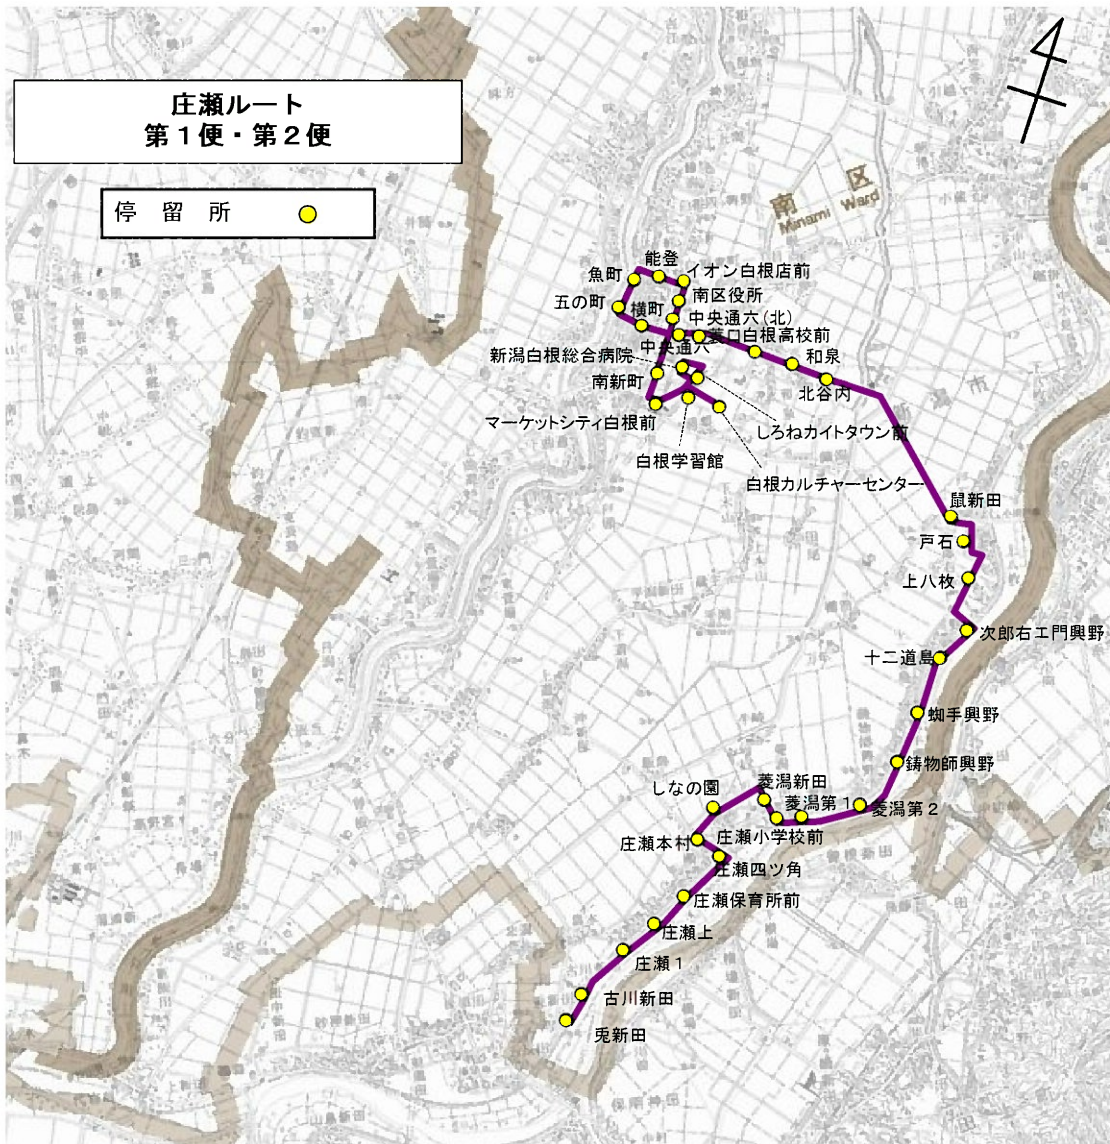

運行ルート図(変更)

起点: 鷺巻地域生活センター前 終点: 白根カルチャーセンター

運行ルート図(変更)

起点: 白根カルチャーセンター 終点: 鷺巻地域生活センター前

運行ルート図(変更)

起点: 白根学習館 終点: 鷺巻地域生活センター前

運行ルート図(変更)

起点: 下赤渋 終点: 白根カルチャーセンター

運行ルート図(変更)

起点: 白根学習館 終点: 下赤洪

運行ルート図(変更)

往路第1便 起点:南区役所 終点:さつき野駅

運行ルート図(変更)

復路第1便 起点:さつき野駅 終点:白根カルチャーセンター

運行ルート図(変更)

復路第2便 起点:さつき野駅 終点:南区役所
 復路第3便 起点:さつき野駅 終点:南区役所

運行ルート図(変更)

第1便 起点:上新田 終点:白根カルチャーセンター
第2便 起点:白根カルチャーセンター 終点:上新田

運行ルート図(変更)

変更なし

第1便 起点: 兔新田 終点: 白根カルチャーセンター
 第2便 起点: 白根カルチャーセンター 終点: 兔新田

運行ルート図(変更)

第1便 起点:新飯田下町 終点:田上駅

運行ルート図(変更)