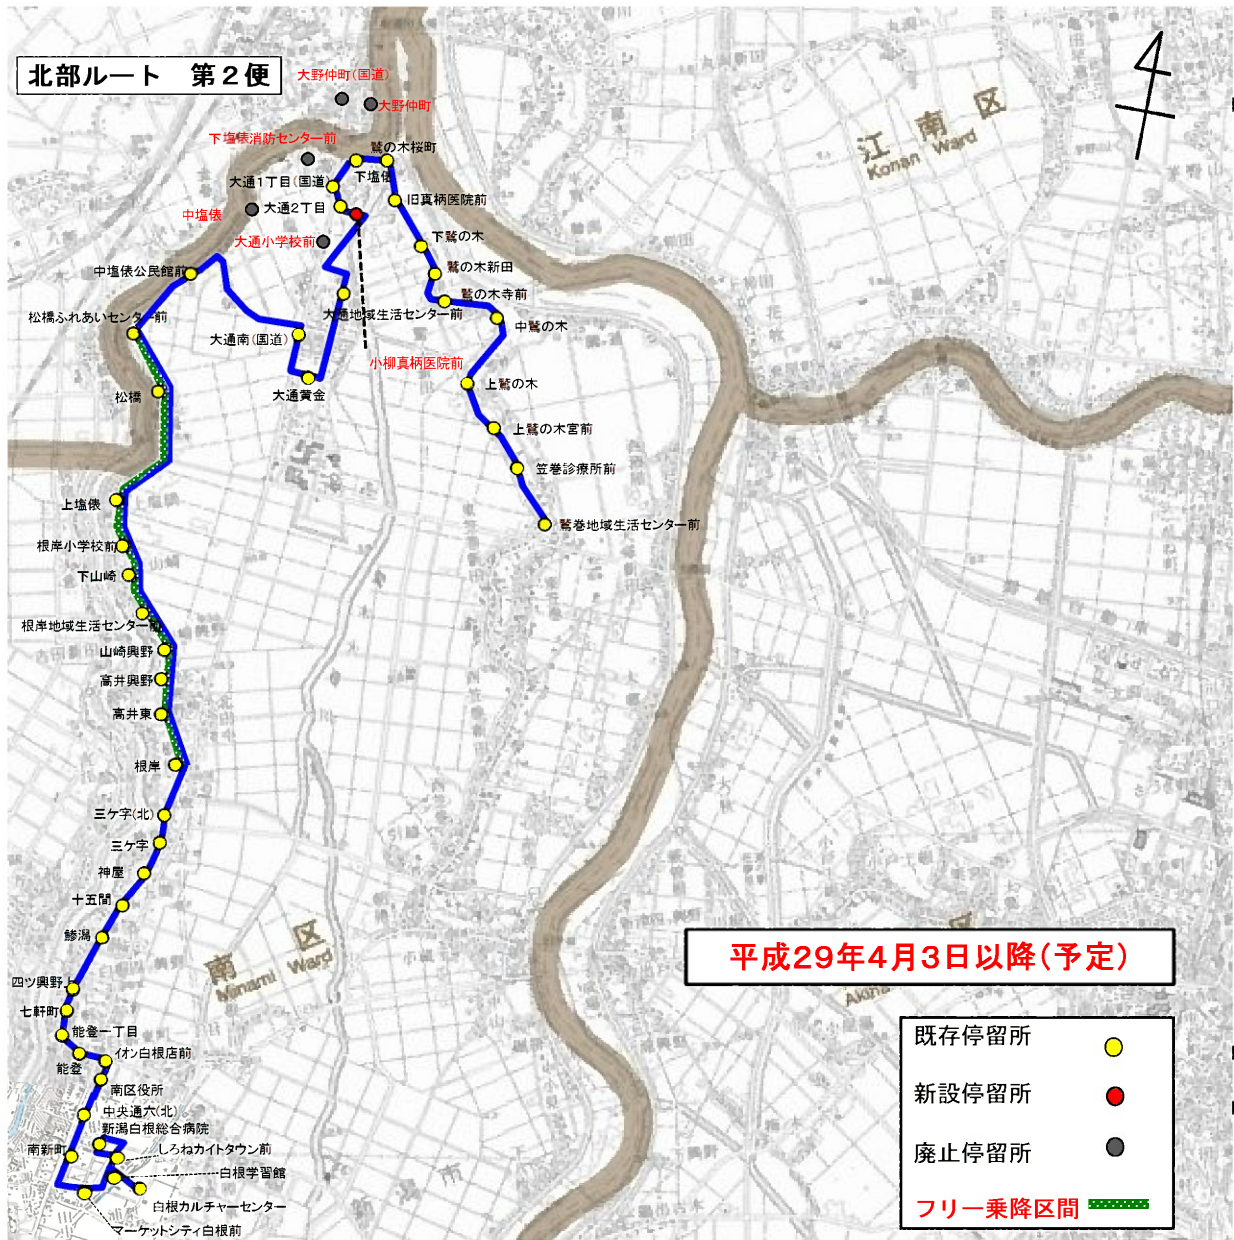

◇新運行計画概要（まちなか循環ルート）

運行区間 (主なバス停)	白根学習館～白根学習館 (白根学習館～五の町～南区役所～新潟白根総合病院～白根学習館)
運行距離(km)	7.0km
運行手段	35人乗り小型バス(座席16席), 47人乗り小型バス(座席19席)
運行便数(便/日)	9便
運行日	平日(12月29日～1月3日運休)
運賃(円/回)	200円均一 (中学生100円, 小学生50円, 未就学児無料)
運行事業者	新潟交通観光バス株式会社
運行形態	道路運送法第4条
実施期日 (予定)	平成29年4月3日

運行ルート図(変更)

ルート全体図(変更後)

ルート名 (色)	北部 	大鷲 	白根・さつき野駅 	新飯田・茨曾根 	庄瀬 	東部 	まちなか循環
運行距離	4.2 ~21.5Km	22.9 ~23.3Km	22.3~24.5Km	15.3~15.5Km	17.7~17.9Km	14.0 ~14.3Km	7.0km
運行便数	4便	2便	4便	2便	2便	3便	9便

運行ルート図(変更)

起点:三ツ屋 終点:南区役所

運行ルート図(変更)

起点: 鷺巻地域生活センター前 終点: 白根カルチャーセンター

運行ルート図(変更)

起点: 白根カルチャーセンター 終点: 鷺巻地域生活センター前

運行ルート図(変更)

起点: 白根学習館 終点: 鷺巻地域生活センター前

運行ルート図(変更)

起点: 下赤渋 終点: 白根カルチャーセンター