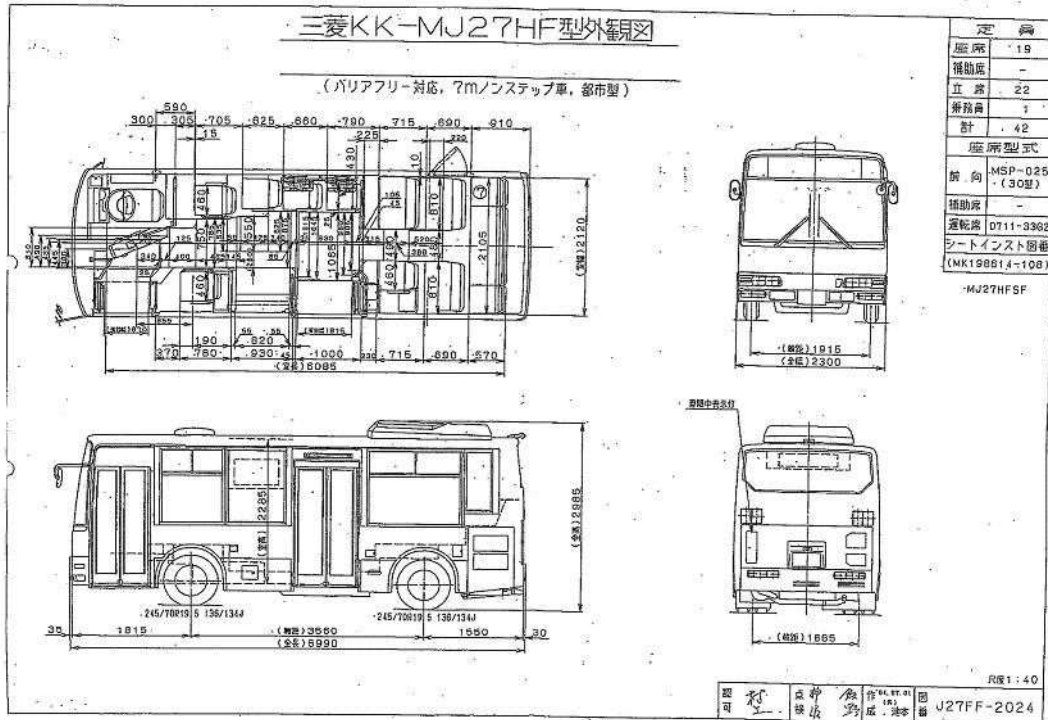

◆現在の運行概要及び運行実績

◇現行運行概要及び運行実績

運行概要	
運行区間	アスパーク亀田～亀田駅西口～江南区役所～ 曾野木ニュータウン～新潟市民病院
運行距離	3.4km～20.6km
運行形態	道路運送法第4条
運行手段	42人乗り小型バス(座席19席) 46人乗り小型バス(座席17席)
運行便数 (便/日)	平日：18便　土曜：16便　休日：15便
運行日	毎日
運賃 (円/回)	中学生以上 210円均一 小学生 110円均一（土休日は50円均一） 未就学児 無料
運行事業者	新潟交通観光バス株式会社
運行実績（R2.4～R2.7）	
利用者数 (人/便)	平日：10.6人/便 土日休日：3.2人/便
収支率 (%)	37.8%

◇運行手段詳細（現行）

<車両1>

【車両仕様図】

【車両写真】

<車両2>

【車両仕様図】

【車両写真】

◆新運行計画