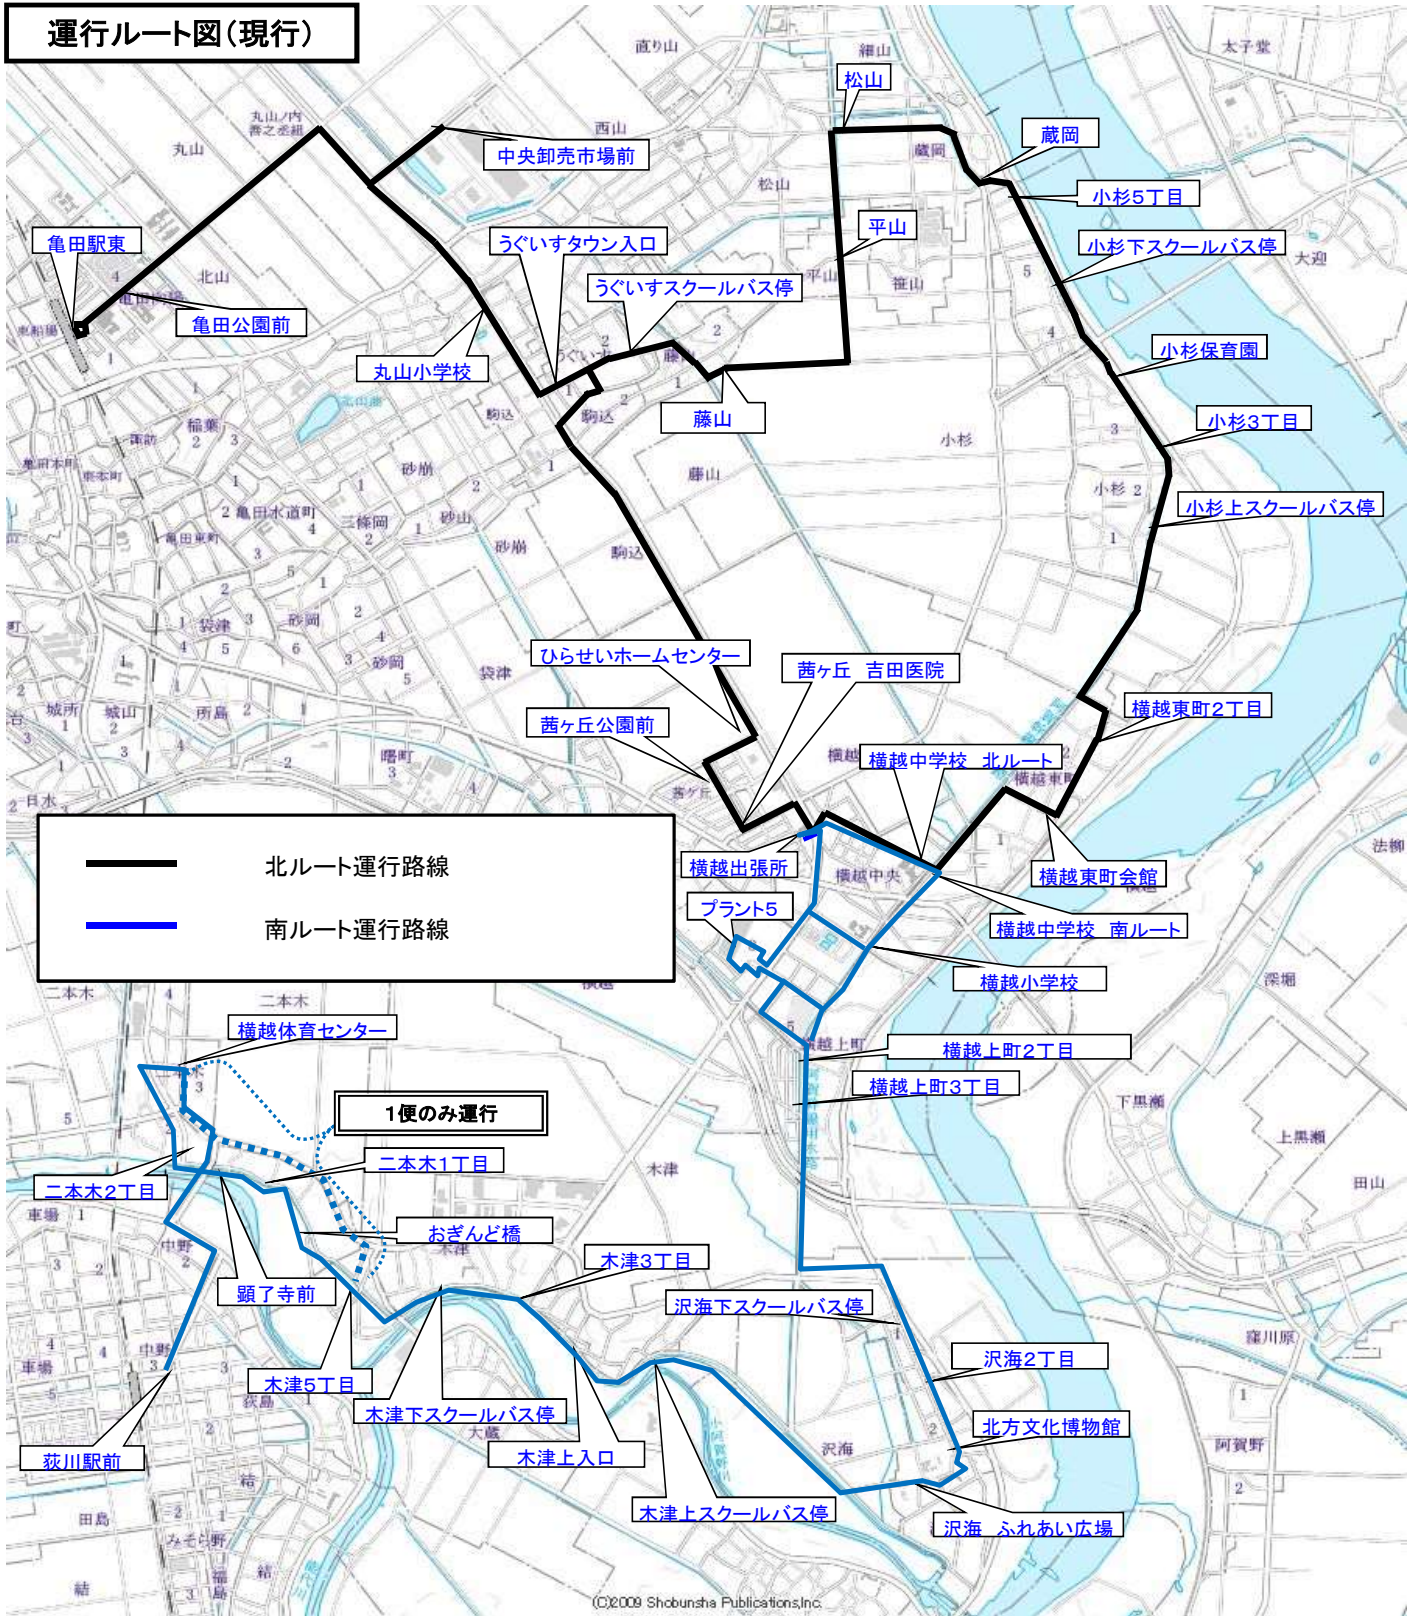

運行ルート図(現行)

©2009 Shobunsha Publications, Inc.