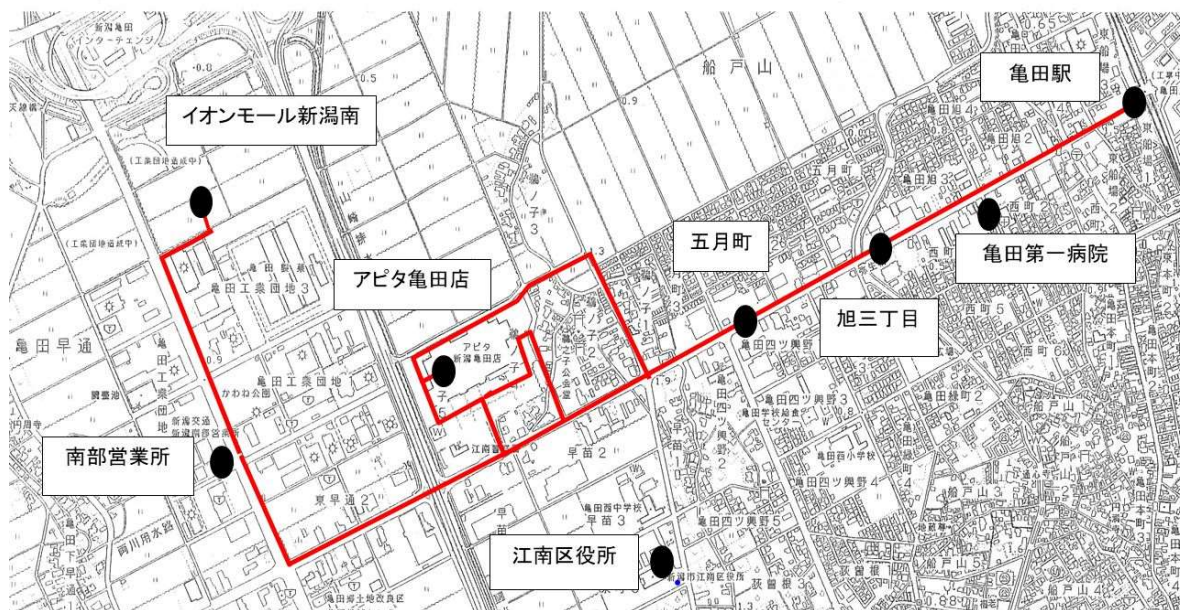

平日 1 日当たりの運行キロ 149.4km (変更前) ⇒141.6km (変更後)

◇新運行計画概要

運行概要	
運行区間	亀田駅～江南区役所～アスパーク亀田～早通小学校前～南部営業所～イオンモール新潟南～アピタ亀田店～亀田駅
運行距離	8.8km～15.6km
運行形態	道路運送法 4 条
運行手段	13 人乗り (運転手除く) ハイエースコンピューター
運行便数 (便/日)	平日 10 便 土日休日 8 便
運行日	毎日
運賃 (円/回)	中学生以上 210 円均一 小学生 110 円均一 未就学児 無料
	回数券 11 回券: 2,100 円
運行事業予定者	さくら交通株式会社
実施日	令和 2 年 12 月 21 日～

運行ルート図(変更後)

※運行ルートは現行から変更なし

イオンモール新潟南先回り(5便、6便) 運行ルート図

◇運行ダイヤ(変更前)

イオンモール新潟南先回り

停留所	平日				土曜・休日			
	1便	2便	3便	4便	1便	2便	3便	4便
亀田駅	8:00	11:50	13:00	15:10	8:10	11:50	13:00	15:10
亀田第一病院	8:03	11:53	13:03	15:13	8:13	11:53	13:03	15:13
旭三丁目	8:05	11:55	13:05	15:15	8:15	11:55	13:05	15:15
五月町	8:06	11:56	13:06	15:16	8:16	11:56	13:06	15:16
江南区役所	8:08	11:58	13:08	15:18	-	-	-	-
アピタ亀田店	8:13	12:03	13:13	15:23	8:19	11:59	13:09	15:19
南部営業所	-	-	-	-	8:26	12:06	13:16	15:26
イオンモール新潟南	8:23	12:13	13:23	15:33	8:29	12:09	13:19	15:29
早通二丁目	8:28	12:18	13:28	15:38	8:35	12:15	13:25	15:35
早通一丁目	8:29	12:19	13:29	15:39	8:36	12:16	13:26	15:36
早通小学校前	8:30	12:20	13:30	15:40	8:37	12:17	13:27	15:37
早通四丁目	8:31	12:21	13:31	15:41	8:38	12:18	13:28	15:38
早通三丁目	8:32	12:22	13:32	15:42	8:39	12:19	13:29	15:39
大地前	8:36	12:26	13:36	15:46	8:43	12:23	13:33	15:43
アスパーク亀田	8:37	12:27	13:37	15:47	8:44	12:24	13:34	15:44
江南区役所	8:41	12:31	13:41	15:51	-	-	-	-
アピタ亀田店	8:46	12:36	13:46	15:56	8:53	12:33	13:43	15:53
五月町	8:49	12:39	13:49	15:59	8:56	12:36	13:46	15:56
旭三丁目	8:50	12:40	13:50	16:00	8:57	12:37	13:47	15:57
亀田第一病院	8:52	12:42	13:52	16:02	8:59	12:39	13:49	15:59
亀田駅	8:55	12:45	13:55	16:05	9:02	12:42	13:52	16:02