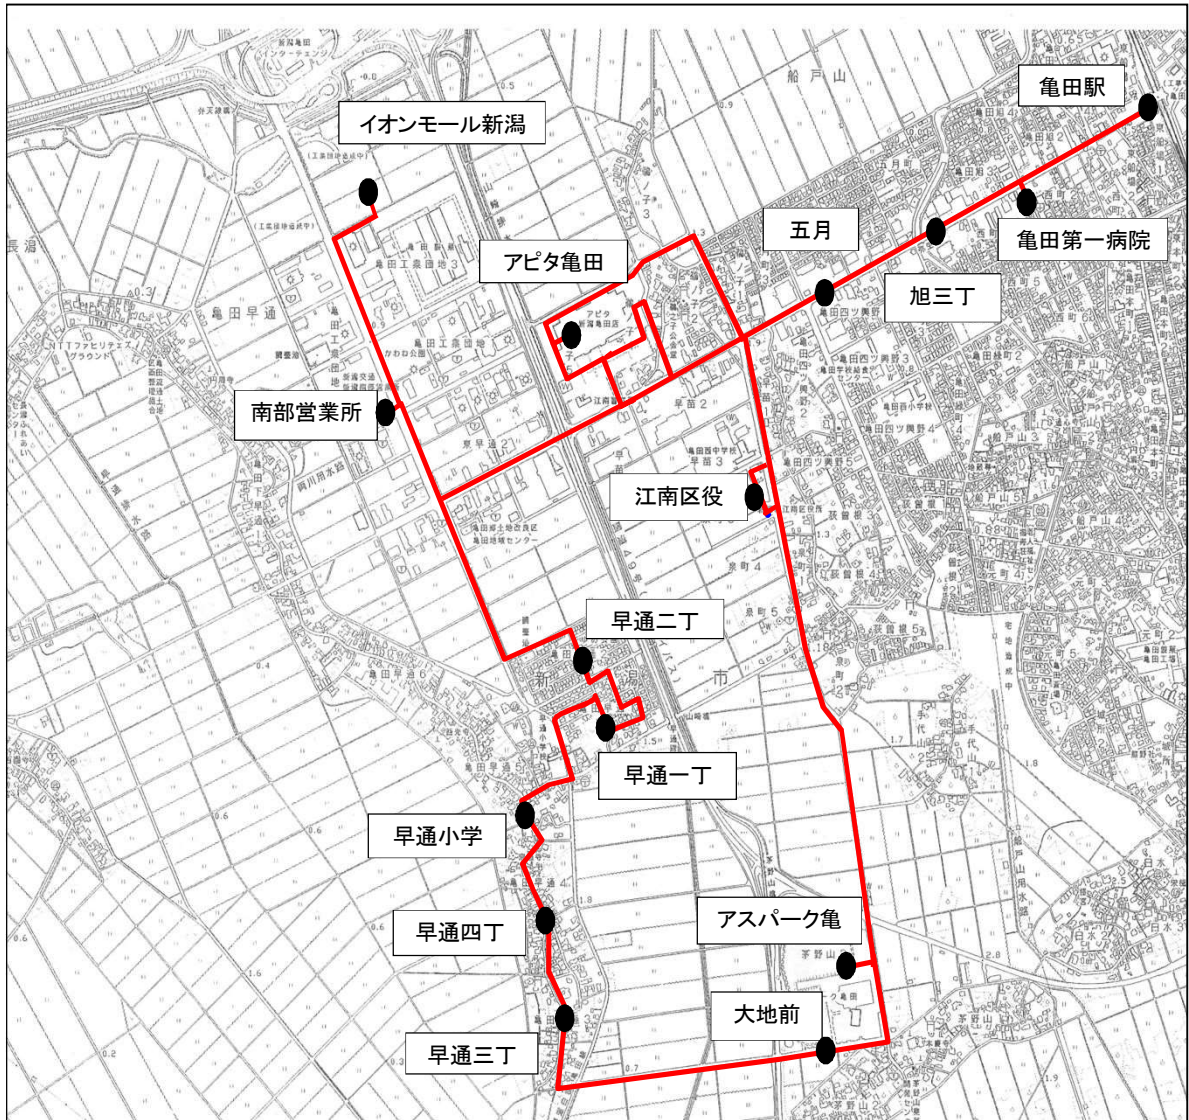

運行ルート図(変更後)

※運行ルートは現行から変更なし