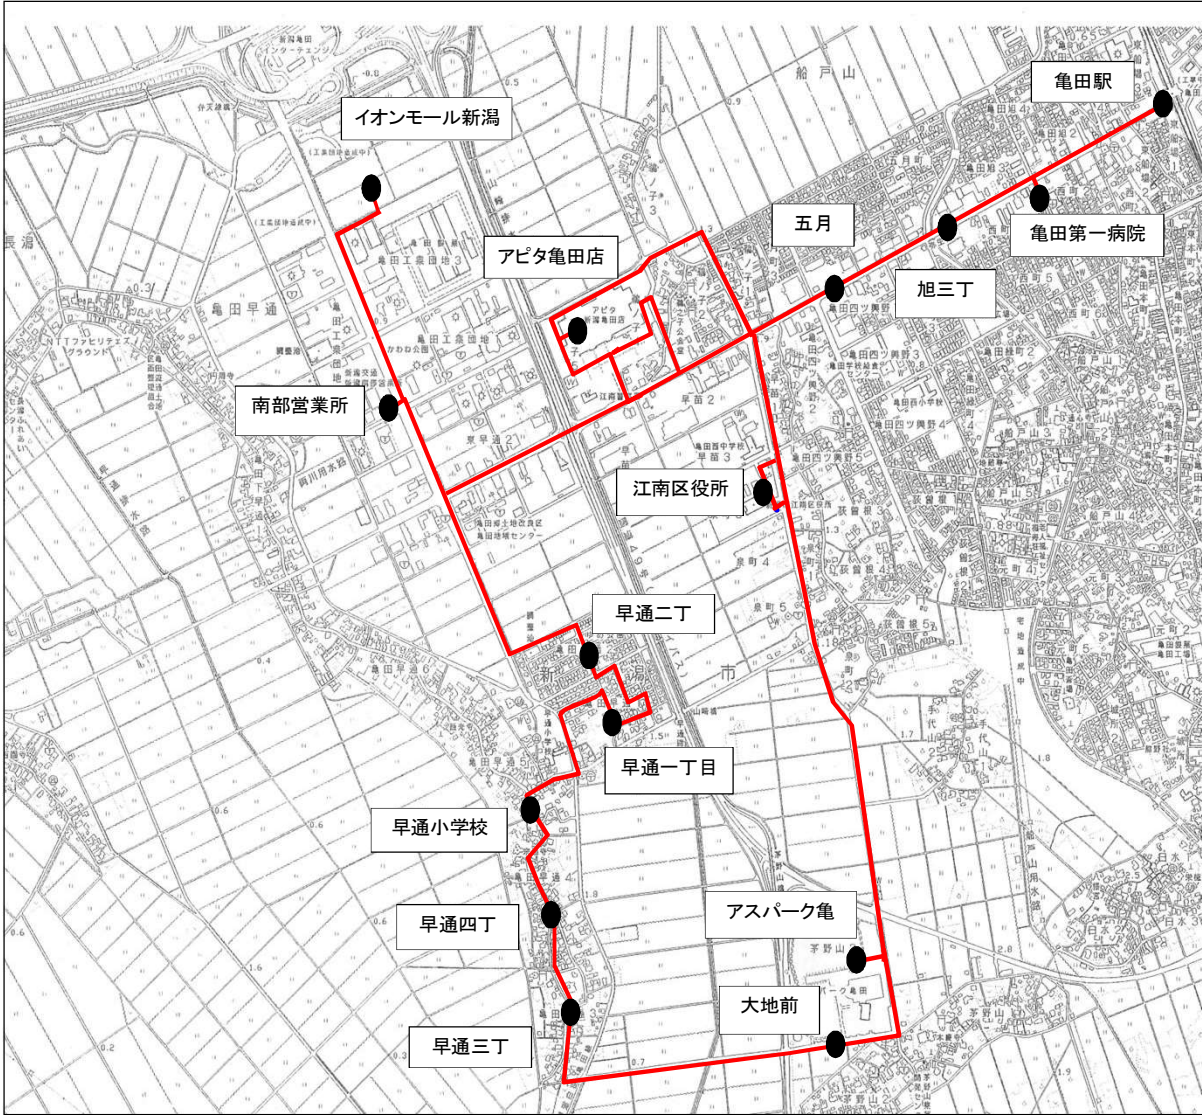

運行ルート図(現行)