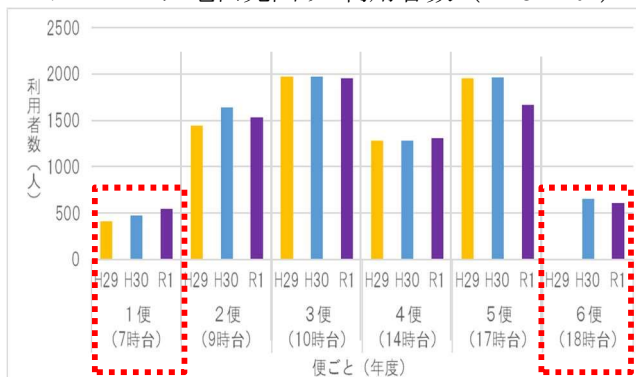

アスパーク亀田先回り

停留所	平日			
	1便	2便	3便	4便
亀田駅	9:10	10:20	14:00	17:00
亀田第一病院	9:13	10:23	14:03	17:03
旭三丁目	9:15	10:25	14:05	17:05
五月町	9:16	10:26	14:06	17:06
アピタ亀田店	9:19	10:29	14:09	17:09
江南区役所	9:24	10:34	14:14	17:14
アスパーク亀田	9:28	10:38	14:18	17:18
大地前	9:29	10:39	14:19	17:19
早通三丁目	9:33	10:43	14:23	17:23
早通四丁目	9:34	10:44	14:24	17:24
早通小学校前	9:35	10:45	14:25	17:25
早通一丁目	9:36	10:46	14:26	17:26
早通二丁目	9:37	10:47	14:27	17:27
南部営業所	-	-	-	-
イオンモール新潟南	9:42	10:52	14:32	17:32
アピタ亀田店	9:52	11:02	14:42	17:42
江南区役所	9:57	11:07	14:47	17:47
五月町	9:59	11:09	14:49	17:49
旭三丁目	10:00	11:10	14:50	17:50
亀田第一病院	10:02	11:12	14:52	17:52
亀田駅	10:05	11:15	14:55	17:55

3 変更日

令和2年12月21日

(参考)

アスパーク亀田先回り 利用者数 (H29~R1)

イオンモール新潟南先回り 利用者数 (H29~R1)