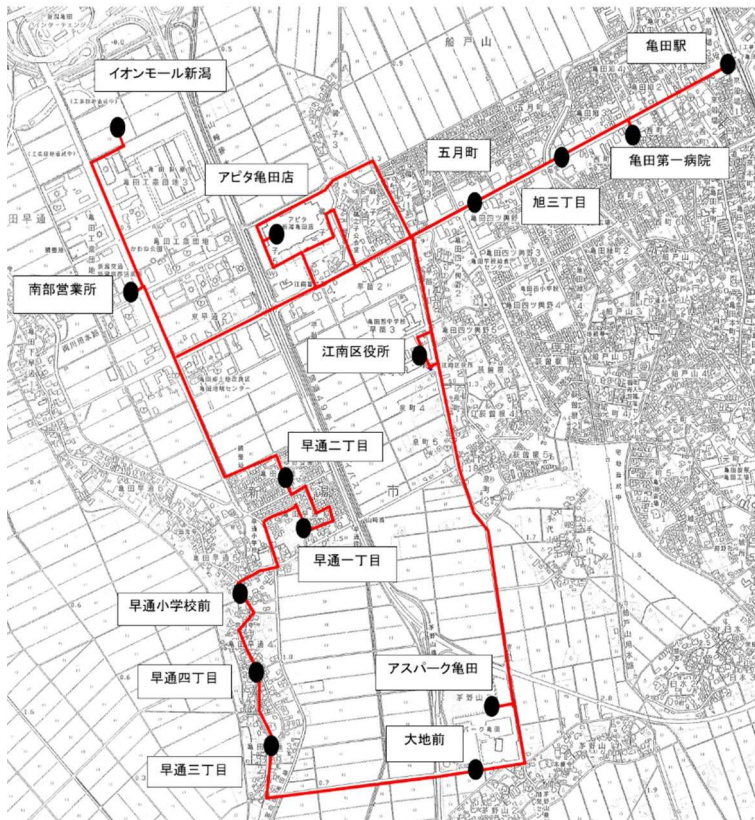

【江南区】茅野山・早通地区住民バス運行計画の概要について

1 経緯

平成17年11月から運行を開始した茅野山・早通地区住民バス（カナリア号）は、これまで利用者の利便性や収支率向上のため、運行ルートやダイヤの見直しを適宜行ってきたが朝7時台の便と夕方6時台の便は利用者が少なく課題となっていた。

また、このたびの新型コロナウイルスの影響により、全体的に利用者が減少しており、収支率の悪化による、地元負担の発生も懸念されることから、より利用の見込める運行内容に見直すもの。

2 変更内容

- アスパーク亀田先回り 1便 運行ルート変更・運行時間帯変更
- 6便 運行ルート変更

<運行ルート> ※変更する便のみ

変更前

変更後

<運行ダイヤ> ※土休日は変更がないため平日のみ

イオンモール新潟南先回り

停留所	平日			
	1便	2便	3便	4便
亀田駅	8:00	11:50	13:00	15:10
亀田第一病院	8:03	11:53	13:03	15:13
旭三丁目	8:05	11:55	13:05	15:15
五月町	8:06	11:56	13:06	15:16
江南区役所	8:08	11:58	13:08	15:18
アピタ亀田店	8:13	12:03	13:13	15:23
南部営業所	-	-	-	-
イオンモール新潟南	8:23	12:13	13:23	15:33
早通二丁目	8:28	12:18	13:28	15:38
早通一丁目	8:29	12:19	13:29	15:39
早通小学校前	8:30	12:20	13:30	15:40
早通四丁目	8:31	12:21	13:31	15:41
早通三丁目	8:32	12:22	13:32	15:42
大地前	8:36	12:26	13:36	15:46
アスパーク亀田	8:37	12:27	13:37	15:47
江南区役所	8:41	12:31	13:41	15:51
アピタ亀田店	8:46	12:36	13:46	15:56
五月町	8:49	12:39	13:49	15:59
旭三丁目	8:50	12:40	13:50	16:00
亀田第一病院	8:52	12:42	13:52	16:02
亀田駅	8:55	12:45	13:55	16:05