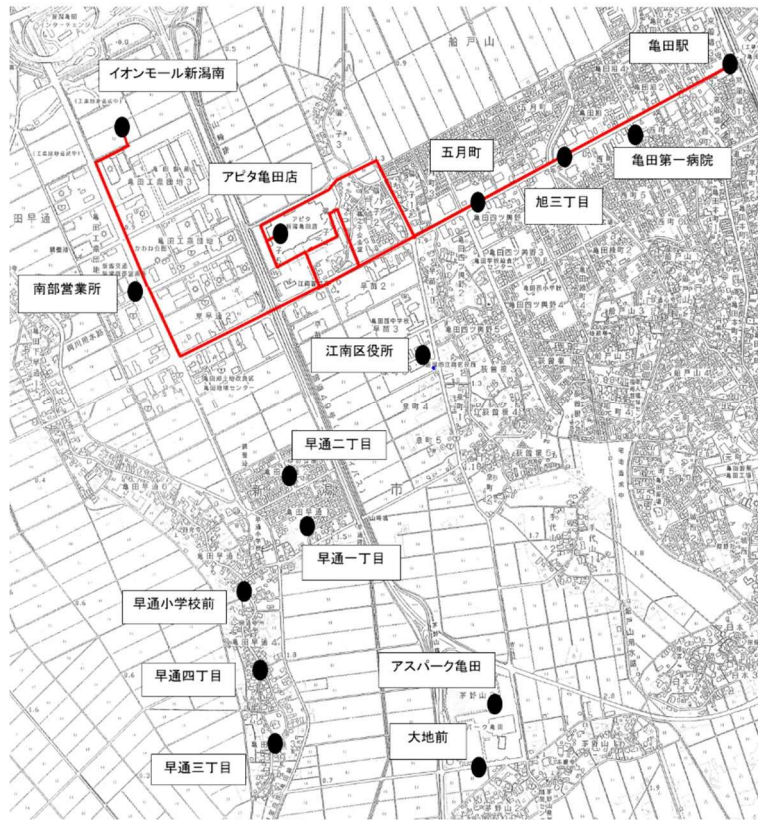

【江南区】茅野山・早通地区住民バス運行計画の概要について

1 経緯

平成17年11月から運行を開始した茅野山・早通地区住民バス（カナリア号）は、これまで利用者の利便性や収支率向上のため、運行ルートやダイヤの見直しを適宜行ってきたが朝7時台の便と夕方6時台の便は利用者が少なく課題となっていた。

また、このたびの新型コロナウイルスの影響により、全体的に利用者が減少しており、収支率の悪化による、地元負担の発生も懸念されることから、より利用の見込める運行内容に見直すもの。

2 変更内容

- アスパーク亀田先回り 1便 運行ルート変更・運行時間帯変更
- 6便 運行ルート変更

<運行ルート> ※変更する便のみ

変更前

変更後

<運行ダイヤ> ※土休日は変更がないため平日のみ

イオンモール新潟南先回り

停留所	平日			
	1便	2便	3便	4便
亀田駅	8:00	11:50	13:00	15:10
亀田第一病院	8:03	11:53	13:03	15:13
旭三丁目	8:05	11:55	13:05	15:15
五月町	8:06	11:56	13:06	15:16
江南区役所	8:08	11:58	13:08	15:18
アピタ亀田店	8:13	12:03	13:13	15:23
南部営業所	-	-	-	-
イオンモール新潟南	8:23	12:13	13:23	15:33
早通二丁目	8:28	12:18	13:28	15:38
早通一丁目	8:29	12:19	13:29	15:39
早通小学校前	8:30	12:20	13:30	15:40
早通四丁目	8:31	12:21	13:31	15:41
早通三丁目	8:32	12:22	13:32	15:42
大地前	8:36	12:26	13:36	15:46
アスパーク亀田	8:37	12:27	13:37	15:47
江南区役所	8:41	12:31	13:41	15:51
アピタ亀田店	8:46	12:36	13:46	15:56
五月町	8:49	12:39	13:49	15:59
旭三丁目	8:50	12:40	13:50	16:00
亀田第一病院	8:52	12:42	13:52	16:02
亀田駅	8:55	12:45	13:55	16:05