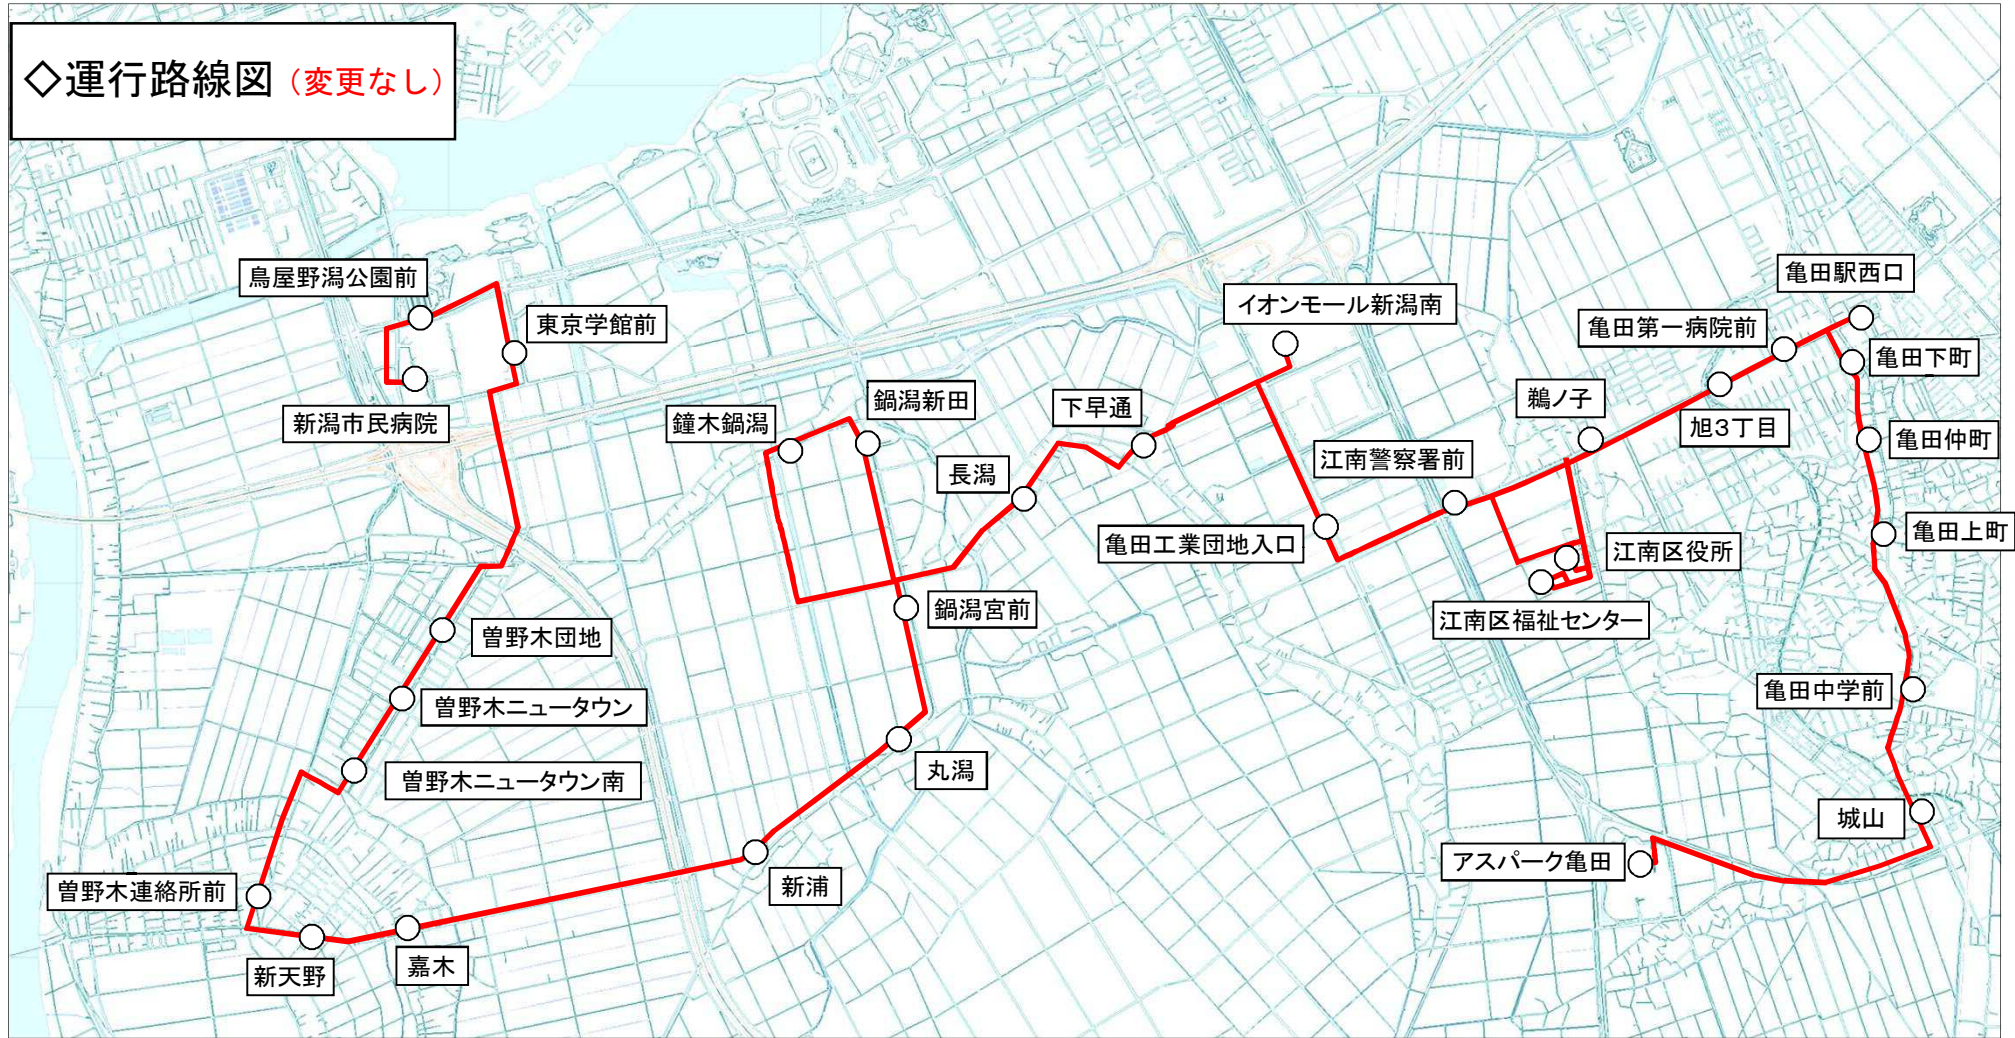

◇運行路線図 (変更なし)