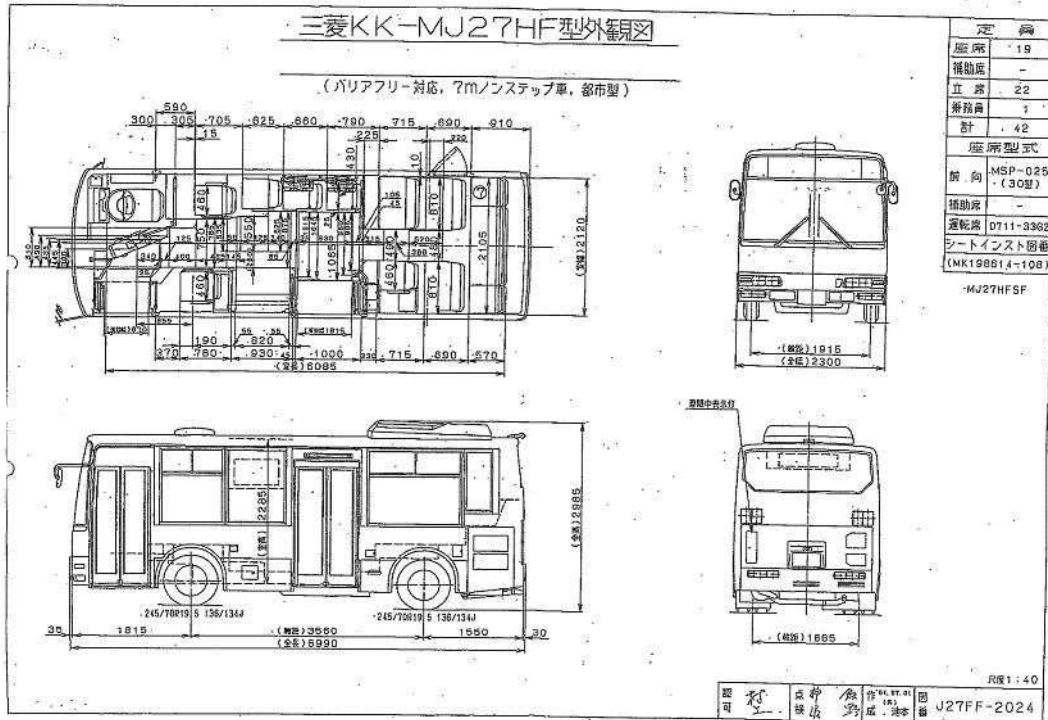

◆現在の運行概要及び運行実績

◇現行運行概要及び運行実績

運行概要	
運行区間	アスパーク亀田～亀田駅西口～江南区役所～ 曾野木ニュータウン～新潟市民病院
運行距離	3.4km～20.6km
運行形態	道路運送法第4条
運行手段	42人乗り小型バス(座席19席) 36人乗り小型バス(座席11席)
運行便数 (便/日)	平日：18便　土曜：16便　休日：15便
運行日	毎日
運賃 (円/回)	中学生以上 210円均一 小学生 110円均一(土休日は50円均一) 未就学児 無料
運行事業者	新潟交通観光バス株式会社
運行実績 (R2.4～R3.3)	
利用者数 (人/便)	平日：18.4人/便 土日休日：9.1人/便
収支率 (%)	44.2%

◇運行手段詳細（現行）

<車両1>

【車両仕様図】

【車両写真】

<車両2>

【車両仕様図】

【車両写真】

◆新運行計画