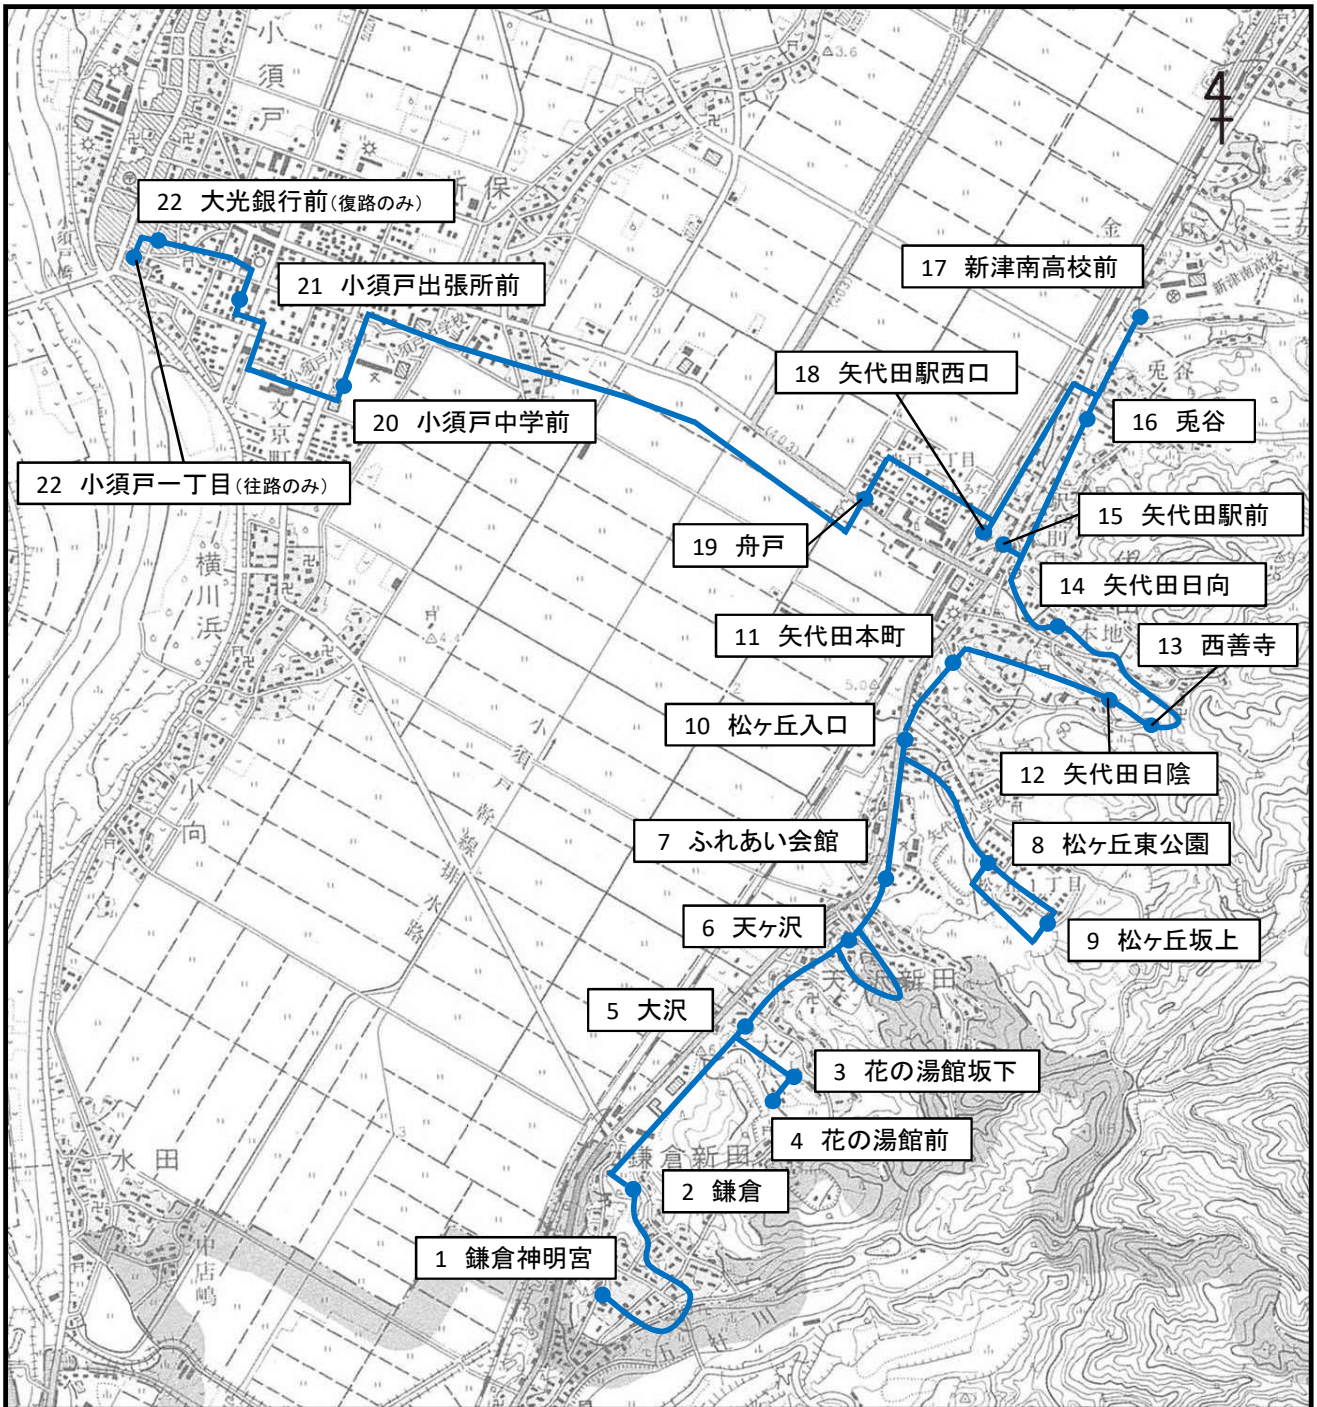

【秋葉区】山の手地区住民バス 運行計画（廃止）（報告）

◆運行計画		
◇運行概要	1
◇運行ルート図	2
◇運行ダイヤ	3

運行概要

運行期間	令和2年8月3日～11月30日 (事前予約があった月・水・金)	令和2年12月1日～令和3年3月31日 (土休日・祝日及び12月29日～1月3日を除く)
運行便数 (便/日)	2便	6便
運行区間 ・ 運行距離 (km)	<p>【1便】 鎌倉神明宮～花の湯館前～大沢～ふれあい会館～矢代田駅前～小須戸出張所前～小須戸一丁目・・・11.6km</p> <p>【2便】 大光銀行前～小須戸出張所前～矢代田駅前～矢代田本町～大沢～花の湯館前～鎌倉神明宮・・・11.5km</p>	<p>【1便】 鎌倉神明宮～大沢～矢代田駅前～小須戸出張所前～小須戸一丁目・・・8.9km</p> <p>【2便】 大光銀行前～小須戸出張所前～矢代田駅前～大沢～鎌倉神明宮・・・8.8km</p> <p>【3便】 鎌倉神明宮～花の湯館前～大沢～ふれあい会館～矢代田駅前～小須戸出張所前～小須戸一丁目・・・11.6km</p> <p>【4・5・6便】 大光銀行前～小須戸出張所前～矢代田駅前～ふれあい会館～大沢～花の湯館前～鎌倉神明宮・・・11.5km</p>
運行手段	マイクロバス (定員 28 名)	
運賃 (円/回)	大人 400 円 (11 枚つづり回数券 4,000 円) 小・中学生 150 円 (11 枚つづり回数券 1,500 円) 未就学児 無料	
運行主体	山の手コミュニティ協議会	
運行事業者	ドリーム観光バス株式会社	
運行形態	道路運送法第 21 条	

◇運行ルート図

◆令和2年8月3日～11月30日 運行ダイヤ

【小須戸一丁目行(往路)】

バス停名・便数	1便
1 鎌倉神明宮	8:55
2 鎌倉	8:58
3 花の湯館坂下	9:01
4 花の湯館前	9:02
5 大沢	9:03
6 天ヶ沢	9:04
7 ふれあい会館	9:06
8 松ヶ丘東公園	9:08
9 松ヶ丘坂上	9:09
10 松ヶ丘入口	9:11
11 矢代田本町	9:12
12 矢代田日陰	9:14
13 西善寺	9:15
14 矢代田日向	9:17
15 矢代田駅前	9:19
16 兎谷	9:20
17 新津南高校前	9:23
18 矢代田駅西口	9:27
19 舟戸	9:28
20 小須戸中学前	9:33
21 小須戸出張所前	9:35
22 小須戸一丁目	9:37

 フリー乗降区間

【鎌倉神明宮行(復路)】

バス停名・便数	2便
22 大光銀行前	11:00
21 小須戸出張所前	11:05
20 小須戸中学前	11:07
19 舟戸	11:11
18 矢代田駅西口	11:12
17 新津南高校前	11:16
16 兎谷	11:17
15 矢代田駅前	11:18
14 矢代田日向	11:20
13 西善寺	11:21
12 矢代田日陰	11:23
11 矢代田本町	11:24
10 松ヶ丘入口	11:25
8 松ヶ丘東公園	11:26
9 松ヶ丘坂上	11:28
7 ふれあい会館	11:30
6 天ヶ沢	11:31
5 大沢	11:33
3 花の湯館坂下	11:34
4 花の湯館前	11:35
2 鎌倉	11:38
1 鎌倉神明宮	11:40

◆令和2年12月1日～令和3年3月31日 運行ダイヤ

【小須戸一丁目行(往路)】

フリー乗降区間

(便)8月3日～11月30日の運行便数

バス停名・便数	1便	3便(1便)
1 鎌倉神明宮	7:23	8:55
2 鎌倉	↓	8:58
3 花の湯館坂下	↓	9:01
4 花の湯館前	↓	9:02
5 大沢	7:27	9:03
6 天ヶ沢	7:28	9:04
7 ふれあい会館	↓	9:06
8 松ヶ丘東公園	7:31	9:08
9 松ヶ丘坂上	↓	9:09
10 松ヶ丘入口	7:33	9:11
11 矢代田本町	7:34	9:12
12 矢代田日陰	↓	9:14
13 西善寺	↓	9:15
14 矢代田日向	↓	9:17
15 矢代田駅前	7:36	9:19
16 兎谷	7:37	9:20
17 新津南高校前	7:38	9:23
18 矢代田駅西口	7:43	9:27
19 舟戸	7:44	9:28
20 小須戸中学前	7:48	9:33
21 小須戸出張所前	7:50	9:35
22 小須戸一丁目	7:53	9:37