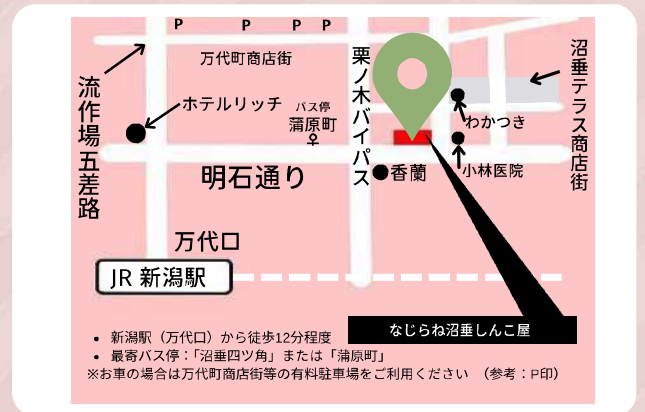

## 沼垂テラス商店街のマスコットキャラクターの デザインアイデアを一緒に考えませんか？

イベント終了後にアニメーションやマンガ、キャラクターデザインを学ぶ開志専門職大学  
アニメ・マンガ学部の学生たちが皆様のデザインアイデアを元にマスコットを制作します！

そして、皆様のアイデアにより生まれたキャラクターが商店街のマスコットに・・・！？

学生がスタッフとして参加し、下記のような下絵もありますので「絵に自信がない」、

「一から作るの難しい・・・」と感じる方でも気軽に安心してご参加ください！

before

after

猫とレトロを  
イメージ

下絵からデザインの  
アイデアを描きます。

- ・ **場所**  
**なじらね沼垂しんこ屋**  
**新潟市中央区沼垂東 2-1-15**  
**沼垂テラス商店街から徒歩3分**

## 対象