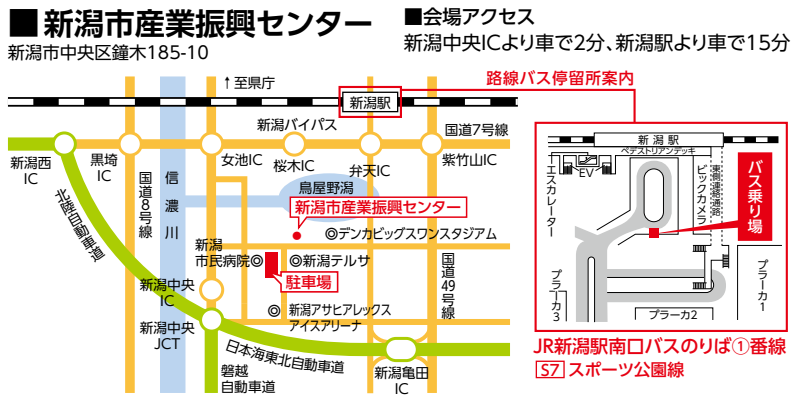

19 日 10:30~12:00

「世界で光る! 日本のものづくり」

講師 帝京大学経済学部教授 **黒崎 誠 氏**

13:00~15:00

第1回 新潟ベンチャーサミット

13:00~14:00 講演会

「事例で学ぶ新規事業・第2次創業のおこし方(仮)」

講師 トーマツベンチャーサポート(株) アドバイザリーサービス事業部長 **本田 知行 氏**

14:00~15:00 パネルディスカッション

20 日 10:30~12:00

「VR/ARがもたらす未来と制作環境の構築方法」

講師 (株)シーエスレポーターズ 専務取締役 **三上 昌史 氏**

13:30~15:30 講演会

「地元と一体となって作り上げる、インバウンドの新しい形」

講師 (一社)アニメツアーリズム協会 事務局長 **森 好文 氏**

14:30~15:30 パネルディスカッション

新潟 第1回

ベンチャーサミット

最新のビジネスモデルとつながりませんか

国内各地で開催されているベンチャーサミットをついに新潟でも開催。「挑戦する人とともに未来をひらく」事業創造の鍵が見つかります!

ビジネスセミナー / 1階 セミナー会場 定員 40名

受講をご希望の方は、当日、会場受付にお越しください。満席の場合は受講できない場合があります。予めご了承ください。

時間	19(木)	20(金)
10:30	10:30~12:30 「~ブランド化を成功させる4つのポイント~ 中小企業・個人事業主向け本気のブランディング講座」 (株)アドハウスパブリック 代表取締役 関本 大輔	10:30~14:00 にいがたベンチャーピッチ ~最新のビジネスモデルとつながりませんか~
11:00		
11:30		
12:00		
12:30	12:30~13:30 「RESAS入門(仮)」 (株)BSNアイネット 公共事業本部 営業部 マネージャー 中條 宏俊	・リプロネクスト ・トライウェイ ・グローカルマーケティング ・ニューワールド ・アポロジャパン ・タイムカプセル
13:00		
13:30		
14:00	13:30~14:30 「何故、高い電気を買っているのか?(仮)」 (株)エネット 営業本部 営業部長 青木 有	・Trim ・セブンアーチザン ・東京トレード ・カイト ・グロウムビージャパン
14:30		
15:00	14:30~15:30 「クラウドファンディングにいがたっぽ(仮)」 新潟日報社 経営管理本部メディア事業局 メディア開発部 部長代理 西川 裕	14:30~16:00 協創経営プログラム 新潟大学 工学部 インターンシップを通じた地域企業の課題解決と魅力向上を目指して! 新潟大学 地域創生推進機構 准教授 工学部 協創経営プログラム長 小浦 方 格
15:30		
16:00	15:30~16:30 「10年先の会社を考えると、ここから始める事業承継の話」 (一社)事業承継協会 新潟県支部 中小企業診断士・事業承継士 土田 克則	「経営管理」と「戦略」を両方にする一地域企業のための経営学入門」 新潟大学 大学院技術経営研究科 特任准教授 東瀬 朗
16:30		

※講演会・セミナーのスケジュールは変更になる場合があります。

お車でお越しの方は、アサヒアレックスアイスアリーナ側の臨時駐車場をご利用ください。*新潟市産業振興センターの駐車場はご利用いただけません。(出展者専用駐車場となります。)

バス時刻表

行き	新潟市市民病院行き	智野木ニュータウン行き	産業振興センター前 下車
9	37	13	12
10	12・42	14	12
11	12	15	12
12	12		

帰り	新潟駅南口行き
13	13
14	13・43
15	13
16	13・23・43

新潟県内最大級の商談型産業見本市

にいがたBIZ EXPO 2017

会期 2017 **10/19** [木]・**20** [金] 10:00~17:00

会場 **新潟市産業振興センター**
新潟市中央区鐘木185-10

にいがたBIZ EXPO開催事務局
〒950-8724 新潟市中央区和合町2丁目4番18号 (第一和合ビル1F)

必ず 出会える 見本市

活気あります。

出会い、提案 いざ商談。

思いもよらない ビジネス展開が 待っている

次の一手を 探しに行こう

満足度 92%

参加者は1万人超。

6,000名

来場のご案内

入場無料
事前申込不要

*当日、直接会場へお越しください。
*何名様でもご入場いただけます。

主催 にいがたBIZ EXPO実行委員会
新潟市、新潟商工会議所、(公財)新潟市産業振興財団、(公財)新潟市開発公社、(公財)にいがた産業創造機構、新潟市異業種交流研究会(協)、新潟市ソフトウェア産業協会、(協)新潟県異業種交流センター、新潟県中小企業家同友会、(株)北越銀行、(株)大光銀行、新潟信用金庫、新潟県信用保証協会

主管 一般社団法人 新潟ニュービジネス協議会

協力 (公社)日本ニュービジネス協議会連合会、(一社)東京ニュービジネス協議会

後援 経済産業省関東経済産業局、(独)中小企業基盤整備機構 関東本部、(一社)東北経済連合会、新潟県、(一社)新潟県商工会議所連合会、新潟県商工会連合会、新潟県中小企業団体中央会、(公財)環日本海経済研究所、新潟経済同友会、(一社)新潟青年会議所、(一財)燕三条地場産業振興センター、(一財)新潟経済社会リサーチセンター、(独法)日本貿易振興機構 新潟貿易情報センター、(一社)新潟県発明協会、(公財)新潟観光コンベンション協会、(株)第四銀行、新潟日報社、朝日新聞新潟支局、毎日新聞新潟支局、読売新聞新潟支局、産経新聞新潟支局、日本経済新聞新潟支局、日刊工業新聞新潟支局、NHK新潟放送局、BSN新潟放送、N S T、TeNYテレビ新潟、UX新潟テレビ21、NCV新潟センター、エフエムラジオ新潟、FM PORT 79.0、FM KENTO、NPO法人にいがたデジタルコンテンツ推進協議会

●お問合せ 〒950-8724 新潟市中央区和合町2丁目4番18号(第一和合ビル1F) 係第一印刷所内 E-mail info@niigata-bizexpo.jp
にいがたBIZ EXPO開催事務局 TEL.025-285-2210 FAX.025-282-1784