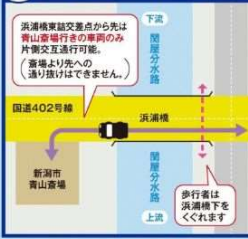

実施時間

平成30年10月8日(月・祝)
8:00ころ~16:00ころ
ご協力をお願いします。

D 浜浦橋~青山斎場

※浜浦橋⇄青山斎場
青山斎場行きの車のみ交互通行可。

※平成大橋
車道は規制なし。歩道は下流側のみ通行止め。

主な迂回路

交通規制箇所拡大図 凡例

E 平成大橋西詰