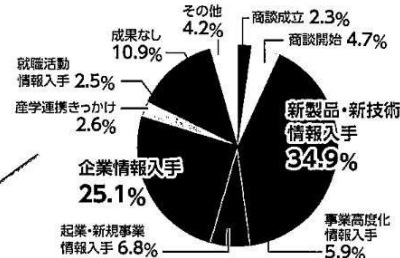

会場 新潟市産業振興センター
新潟市中央区鐘木185-10

にいがたBIZ EXPO開催事務局
〒950-8724 新潟市中央区和合町2丁目4番18号
(第一和合ビル1F)

入場無料
事前申込不要

・当日、直接会場へお越しください。
・何名様でもご入場いただけます。

出会い、提案 いざ 商談

出展者数
過去最多!

新潟を盛り上げる熱気に満ちた2日間!

にいがたBIZ EXPOは “商談”にこだわる 産業見本市です

Q. にいがたBIZ EXPOは
ビジネスの役に立ちましたか？

「はい」の理由

- 目的の商談が成立した
- 協力企業を見つけることができた
- 新潟の企業の現状を知ることができた

(2017年アンケートより)

Q. 来場した成果は
ありましたか？

新潟県内のビジネスのトレンド
が分かるだけでなく、その場で
商談が成立することもあります！
就職活動に役立つ情報にも出
会えます！

(2017年アンケートより)

出展企業・団体一覧 50音順(★が初出展です)