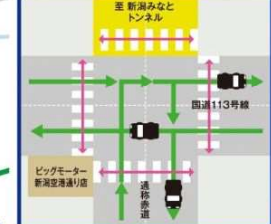

新潟シティマラソン2018

2018.10.8月祝 AM8:30/8:40 [ウエーブスタート導入]

デンカビッグスワンスタジアム ⇒ 新潟市陸上競技場着

交通規制のお知らせ

NIIGATA CITY MARATHON 2018

皆さまのご協力をお願いします。

大会当日は大規模な交通規制を実施します。マラソンコース以外の通行可能な道路も混雑・渋滞が予想されます。沿道にお住まいの皆さまをはじめ、事務所、店舗などの皆さまには、大変ご迷惑をおかけしますが、新潟シティマラソンの開催に温かいご理解とご協力をお願いします。

1. **ご協力をお願い**
2. 交通規制中は、コースを通行・横断・駐車することはできません。
   - コース周辺の道路でも車両の通行が制限されることがあります。(当日は混雑が予想されますので、車両の利用はできるだけ遠慮ください。)
   - 車両を利用する場合は、看板や現場警備員の指示に従ってください。
   - 郵便物・宅配便・ごみの収集などが、遅れることが予想されます。

実施時間

平成30年10月8日(月・祝)
8:00ころ~16:00ころ
ご協力をお願いします。

D 浜浦橋~青山斎場

※浜浦橋⇄青山斎場
青山斎場行きの車のみ交互通行可。

※平成大橋
車道は規制なし。歩道は下流側のみ通行止め。

主な迂回路

交通規制箇所拡大図 凡例

E 平成大橋西詰

※新潟みなとトンネル
海側・まち側トンネルとも全面通行止め。

C 平和町交差点

B 砥谷小路

A 東港線十字路

交通規制区間	交通規制時間	規制車種
⑤ ビッグスワン	8:00 ~ 9:00	全車種
① ビッグスワン前交差点	8:00 ~ 9:20	片側車種
② 久蔵野交差点(市民病院脇)	8:20 ~ 9:35	全車種
③ 女池交差点(紫鳥橋)	8:15 ~ 9:50	全車種
④ 女池交差点(世出線)	8:30 ~ 9:50	全車種
⑤ 上所郵便局前	8:30 ~ 9:50	全車種
⑥ 上所丁字路	8:30 ~ 10:05	全車種
⑦ アクロス(パーキング前)	8:30 ~ 10:05	全車種
⑧ アクロス(パーキング前)	8:35 ~ 10:05	片側車種
⑨ 東港線十字路(高代橋東詰)	8:30 ~ 10:30	全車種
⑩ 西堀十字路(新潟三越前)	8:30 ~ 10:30	全車種
⑪ 高代橋西詰(専門学校えびるん館)	8:30 ~ 10:45	全車種
⑫ 新潟市歴史博物館前	8:50 ~ 10:45	全車種
⑬ セブンイレブン新潟入船店前	8:50 ~ 10:50	全車種
⑭ 入船丁字路	8:40 ~ 12:00	全車種
⑮ みなとトンネル西側交差点	8:40 ~ 12:00	全車種
⑯ 平和町交差点	8:40 ~ 12:00	全車種
⑰ みなとトンネル西側交差点	8:40 ~ 12:20	全車種
⑱ 妙いぼーと裏	9:10 ~ 12:45	全車種
⑲ 関原浜車庫脇	9:10 ~ 13:45	全車種
⑳ 新潟大車庫脇	9:10 ~ 13:45	全車種
㉑ 浜浦橋西詰	9:25 ~ 13:45	全車種
㉒ 青山河岸前交差点	9:25 ~ 13:45	全車種
㉓ 浜浦橋西詰	9:25 ~ 14:15	河川遊歩道
㉔ 平成大橋下(往路)	9:35 ~ 14:55	河川遊歩道
㉕ 新潟ふるさと村第2駐車場入口	9:35 ~ 15:05	片側車種
㉖ 平成大橋西詰(建設技術センター前)	9:50 ~ 15:15	全車種
㉗ 本川大橋西詰	10:10 ~ 15:20	全車種
㉘ 神林ふとん店前	9:55 ~ 15:50	全車種
㉙ 白山ポンプ場脇	8:30 ~ 10:30	全車種
㉚ 東港線十字路(高代橋東詰)	8:30 ~ 10:30	全車種
㉛ 白山小学校裏	8:30 ~ 10:30	全車種
㉜ 白山小学校脇	8:30 ~ 15:50	全車種
㉝ 白山ポンプ場脇	8:40 ~ 16:00	全車種

※規制時間は競技進行状況によって変わる可能性があります。

バス運行について

交通規制の時間帯にコース区間、周辺を通るバス運行路線は、迂回運行となります。また、運行時間の変更もありますのでご注意ください。