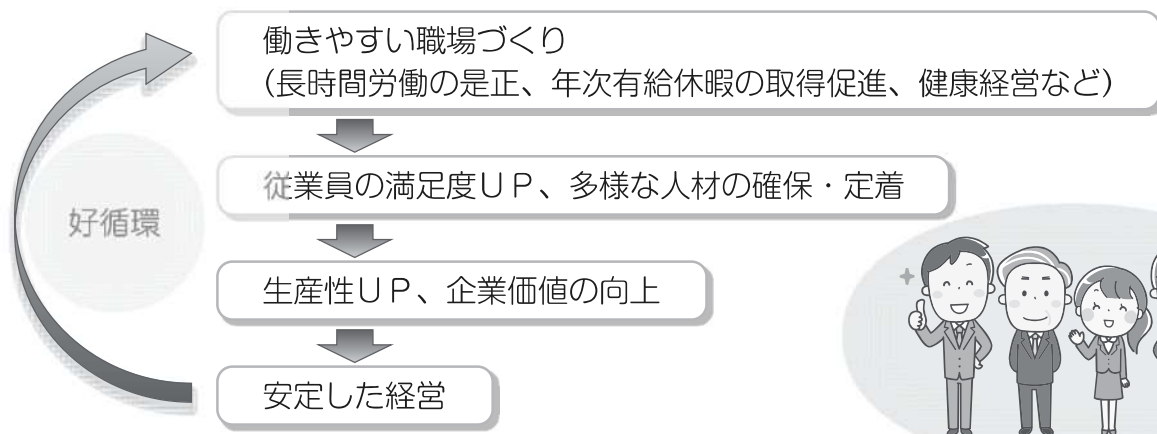

従業員の
モチベーション
アップ!

働きやすい職場づくりに取り組む
市内中小企業を募集します。

平成30年11月9日(金) 応募締切

★ 制度の詳細・お問い合わせ先は裏面で ★

新潟市経済部雇用政策課 TEL:025-226-1642

● 働きやすい職場づくりで… こんな効果があります

● 表彰されると?… こんなメリットがあります

- ・ 表彰企業の取り組み内容を新潟市のホームページ等で積極的に情報発信します。
- ・ 市内高校や大学等で「働きやすい職場」として紹介します。
- ・ 入札参加者名簿（建設工事）の格付認定時に加点します。
- ・ 新潟市の物品等調達において優遇が受けられます。