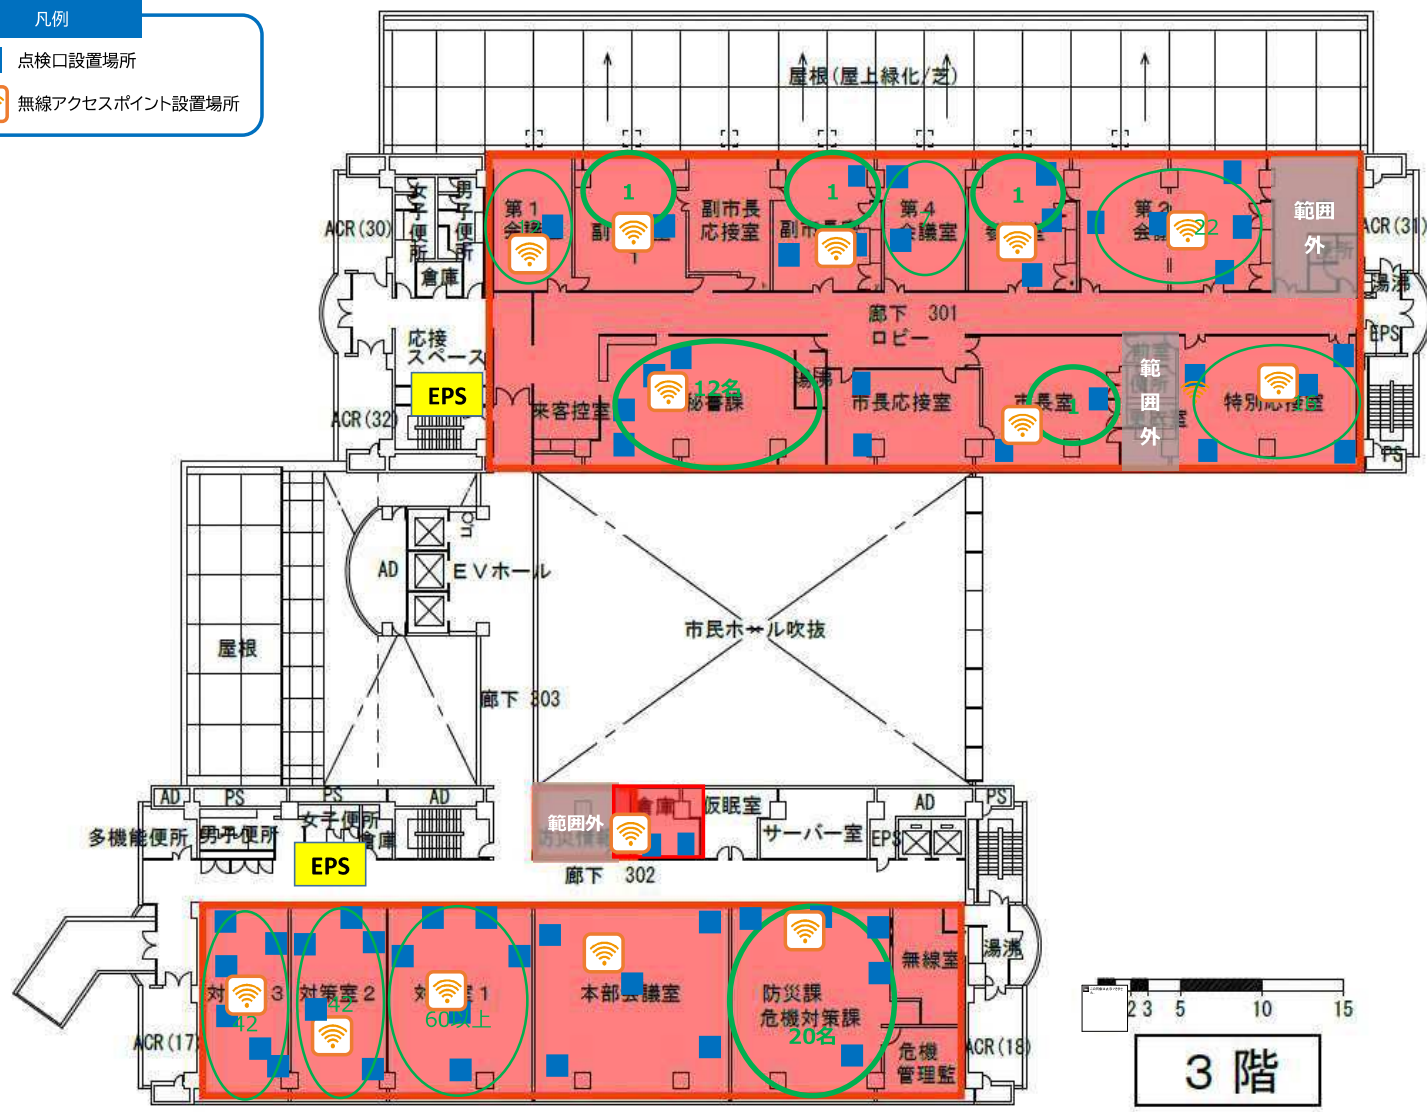

新潟市情報系端末用無線環境構築  
事前電波調査業務委託

アクセスポイント設置図面 資料

新潟市役所 本館 地下 1 階 無線アクセスポイント設置場所

# 新潟市役所 本館 2階 無線アクセスポイント設置場所

凡例

- 点検口設置場所
- 📶 無線アクセスポイント設置場所

# 新潟市役所 本館 3階 無線アクセスポイント設置場所

- 凡例
- 点検口設置場所
  - 📶 無線アクセスポイント設置場所