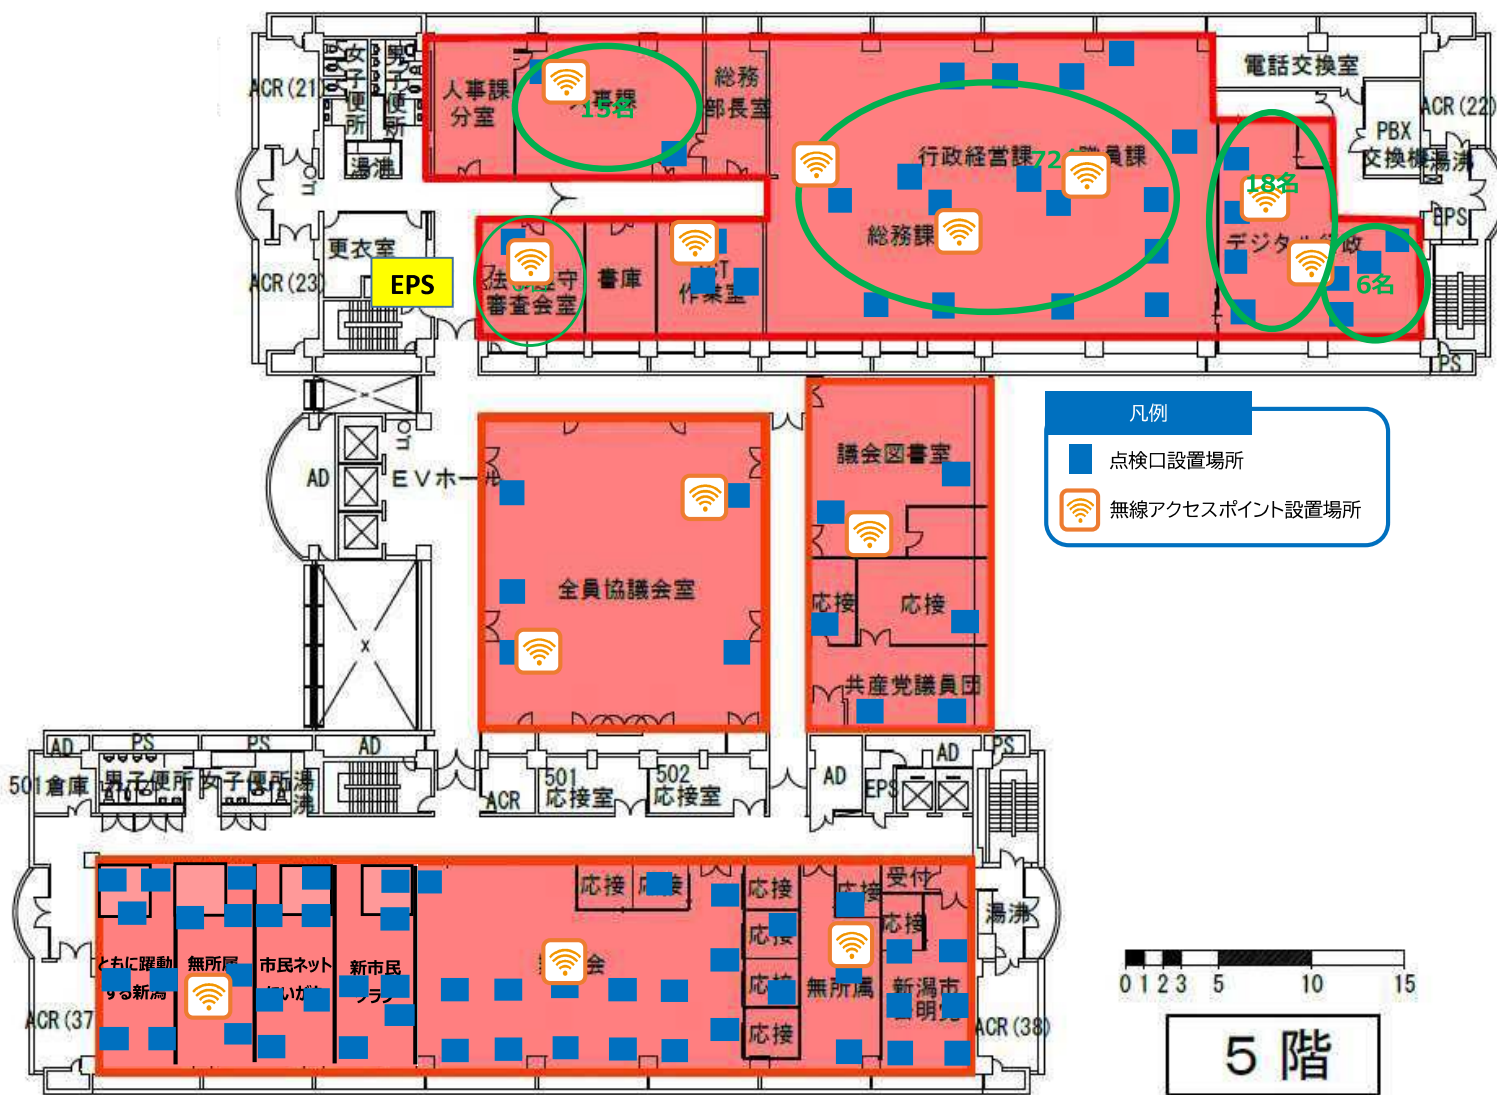

新潟市情報系端末用無線環境構築  
事前電波調査業務委託

アクセスポイント設置図面 資料

新潟市役所 本館 地下 1 階 無線アクセスポイント設置場所

# 新潟市役所 本館 2階 無線アクセスポイント設置場所

凡例

- 点検口設置場所
- 📶 無線アクセスポイント設置場所

# 新潟市役所 本館 3階 無線アクセスポイント設置場所

- 凡例
- 点検口設置場所
  - 📶 無線アクセスポイント設置場所

# 新潟市役所 本館 5階 無線アクセスポイント設置場所