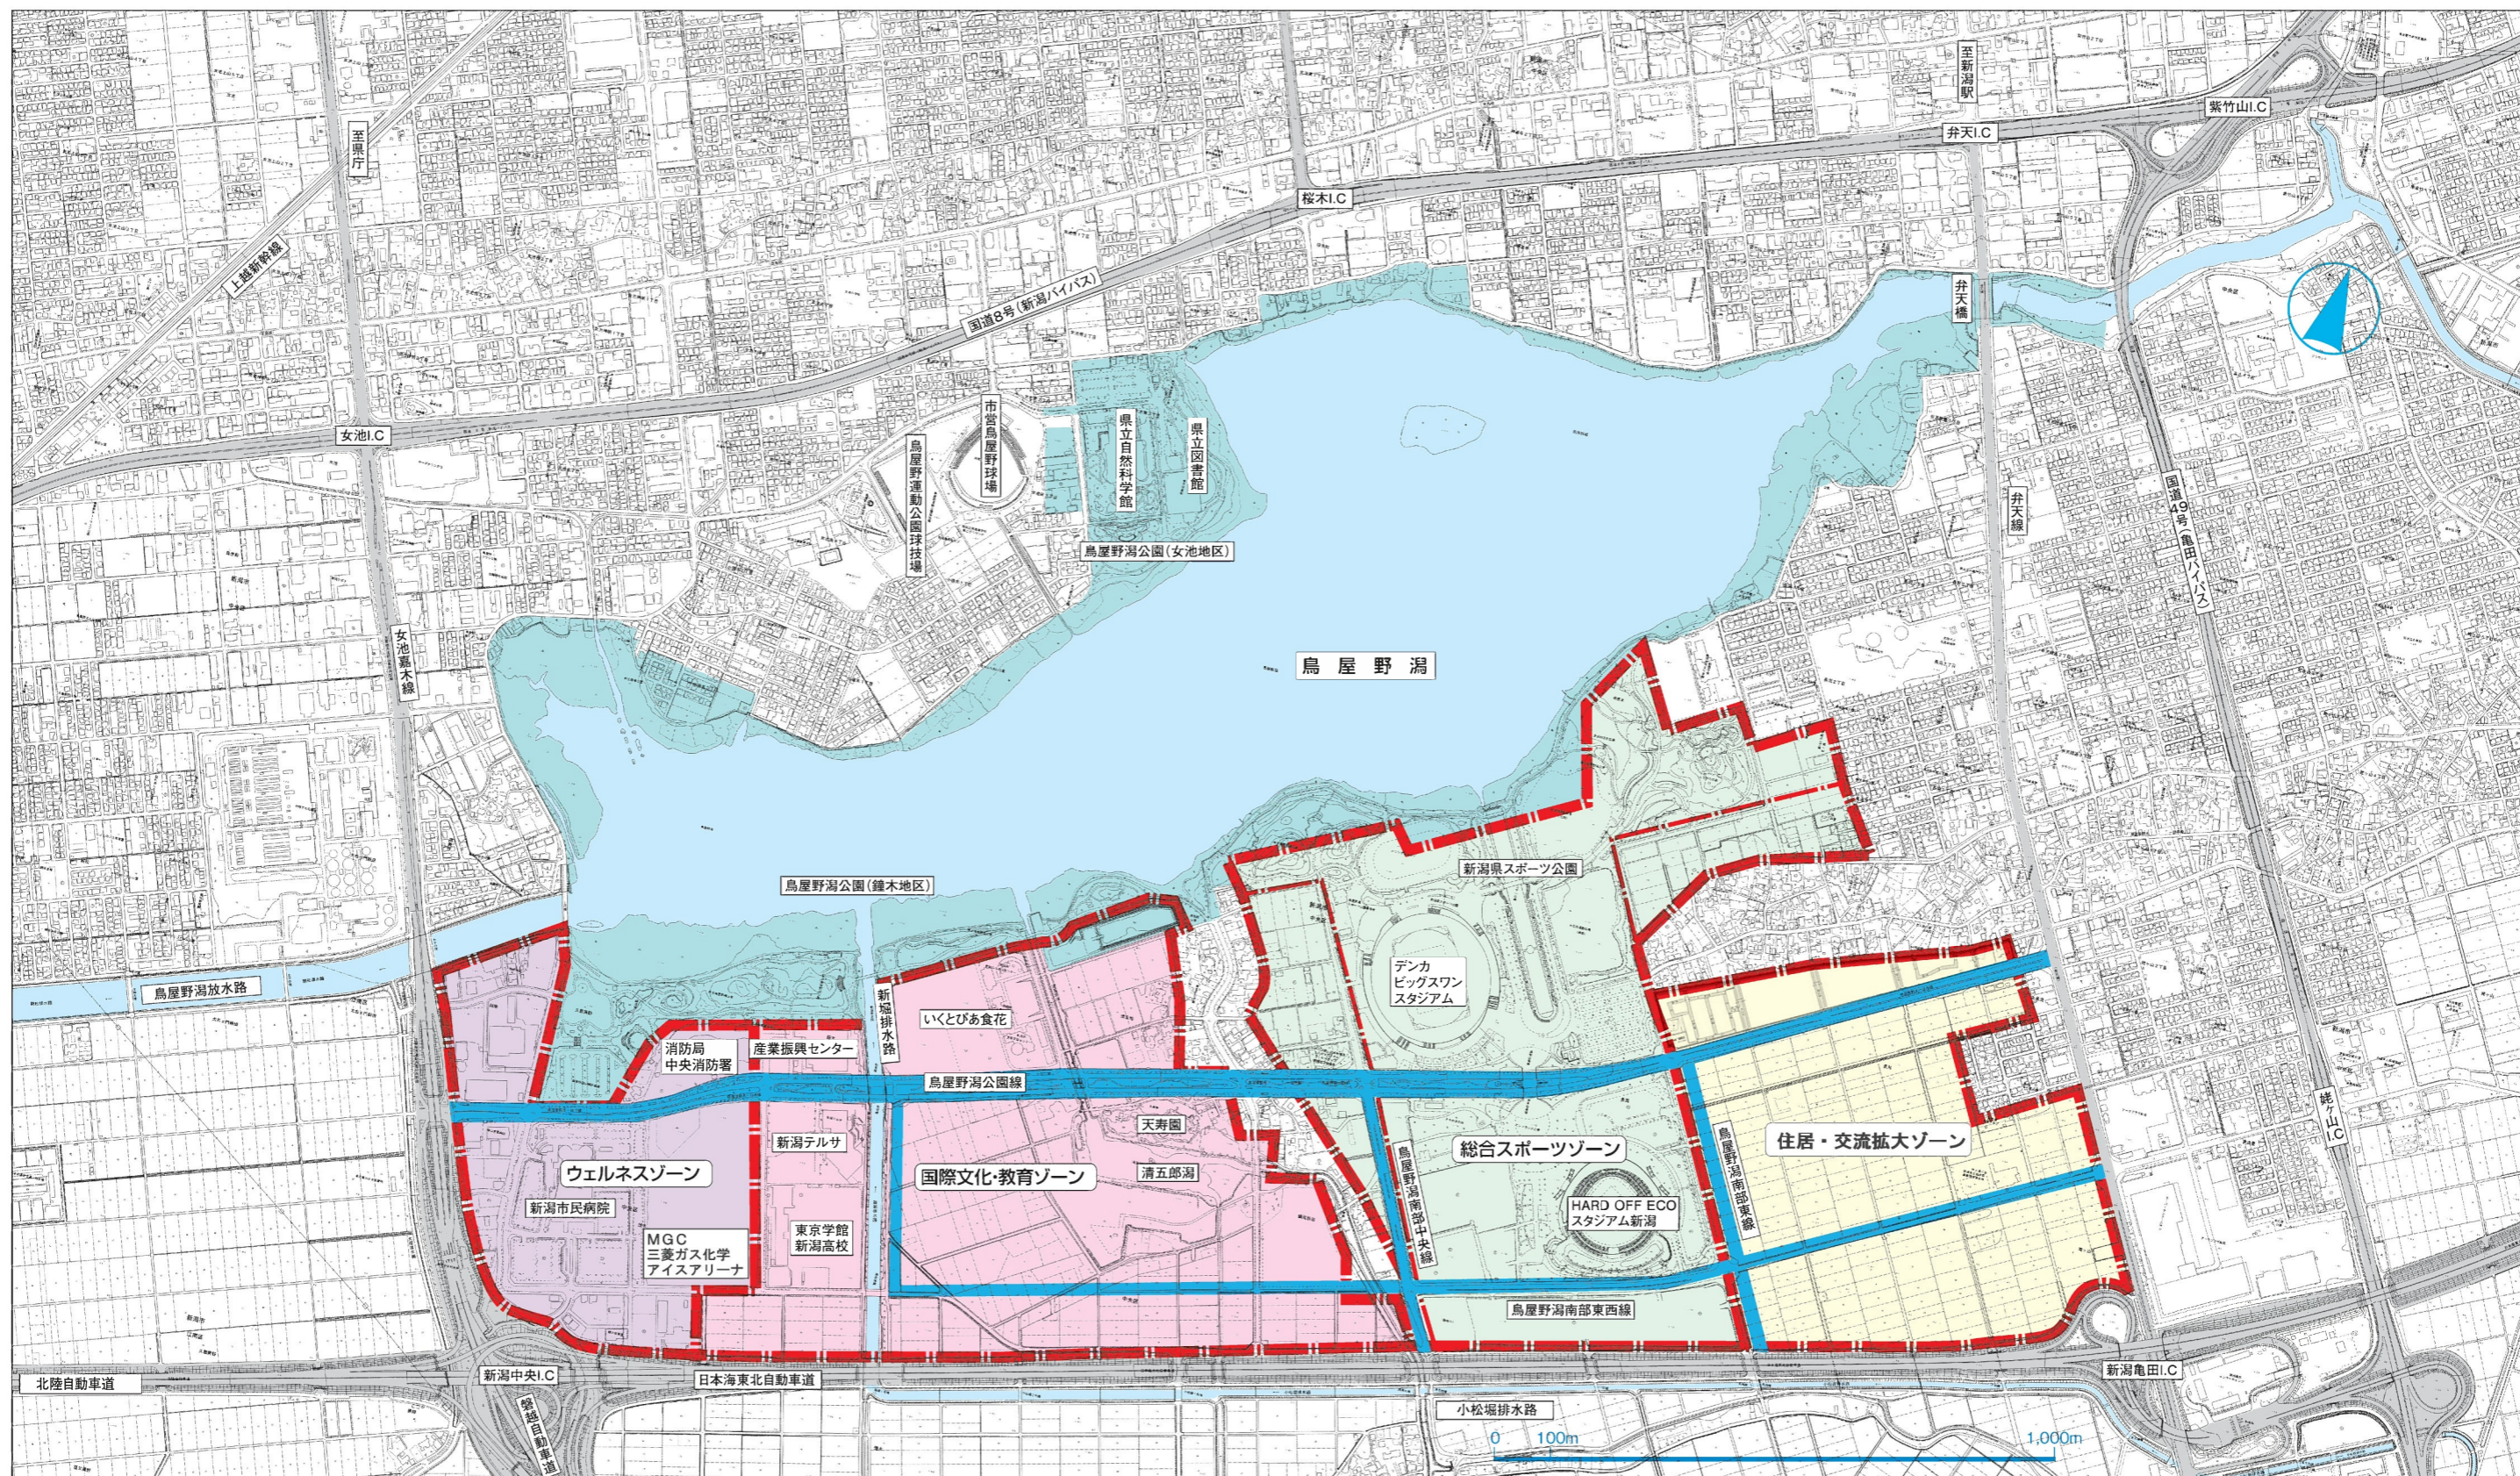

# 鳥屋野潟南部開発計画 土地利用の基本的な方向

ゾーン名	面積	土地利用の内容
ウェルネスゾーン	37ha	市民病院を核に、関連施設の配置を行い、良好な療養環境の確保と快適な空間の形成を図るゾーン
国際文化・教育ゾーン	86ha	文化・国際交流・人材育成・研究開発等の機能を取り込んだゾーン

ゾーン名	面積	土地利用の内容
総合スポーツゾーン	93ha	スポーツ・ヘルス機能等で構成するゾーン
住居・交流拡大ゾーン	54ha	周辺環境と調和した良好な住宅地や、恵まれた立地を活かした交流拡大・発信機能等を配置するゾーン
合計	270ha	