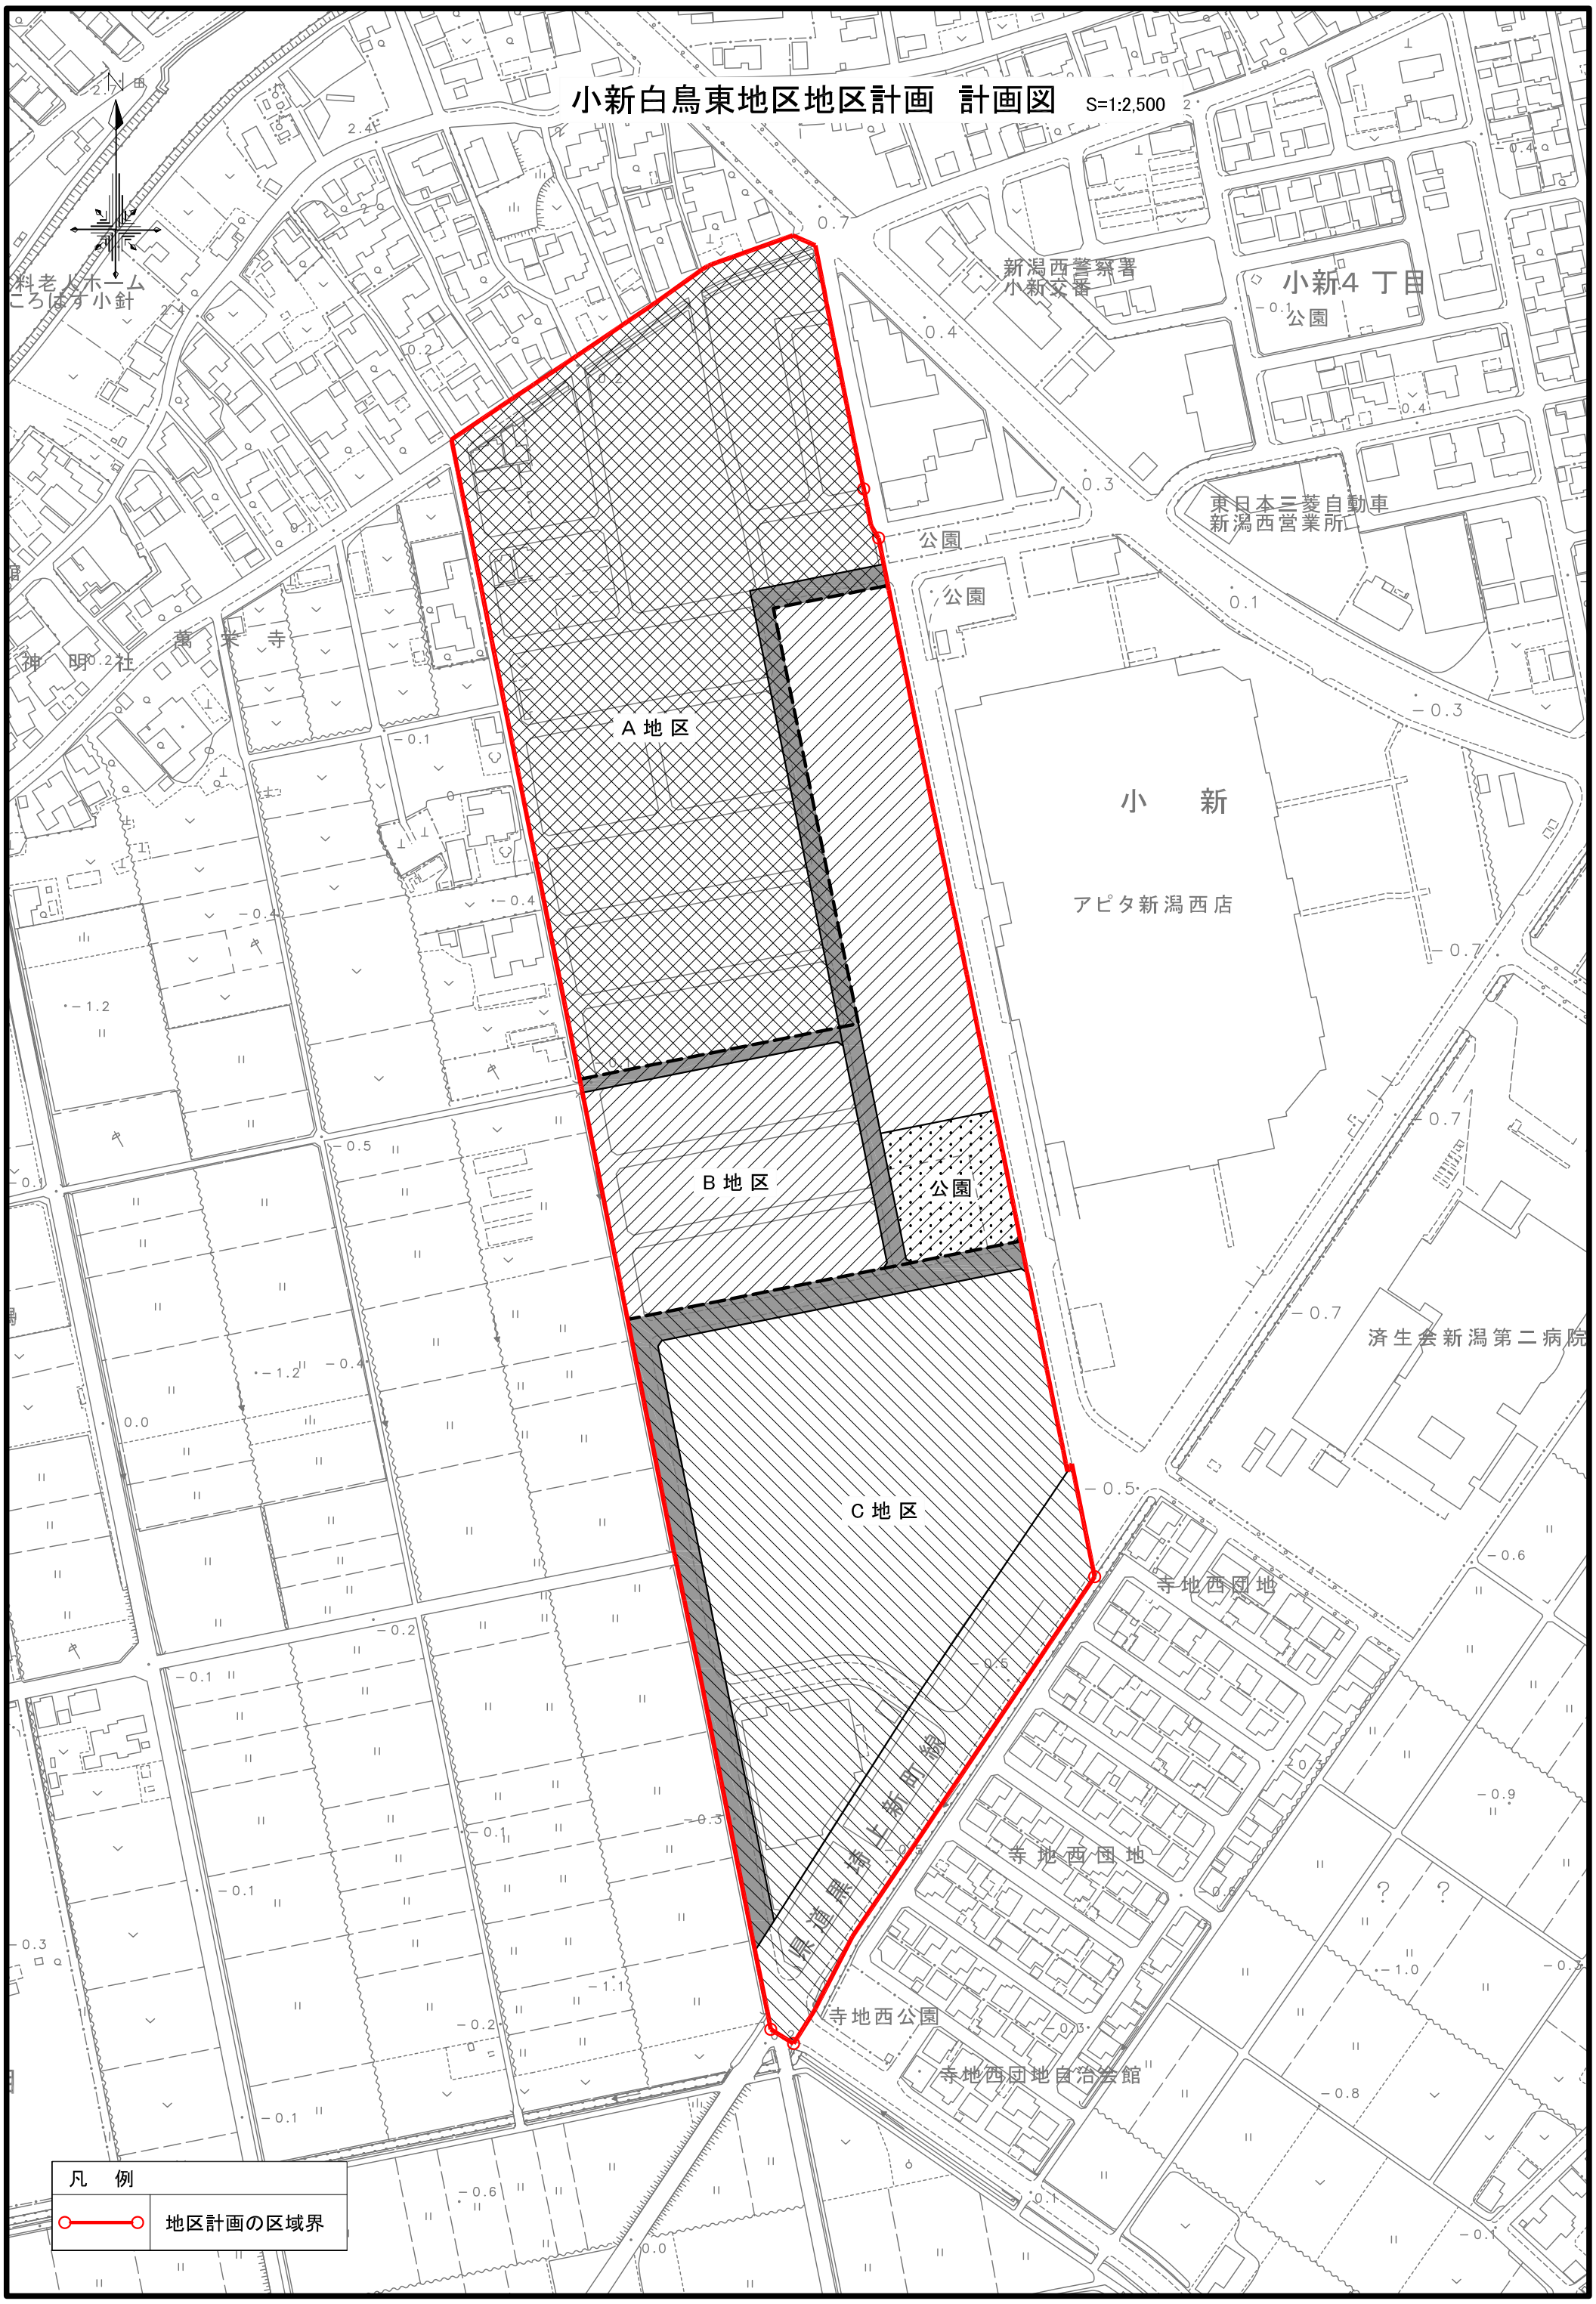

小新白鳥東地区地区計画 計画図 S=1:2,500

凡例

地区計画の区域界