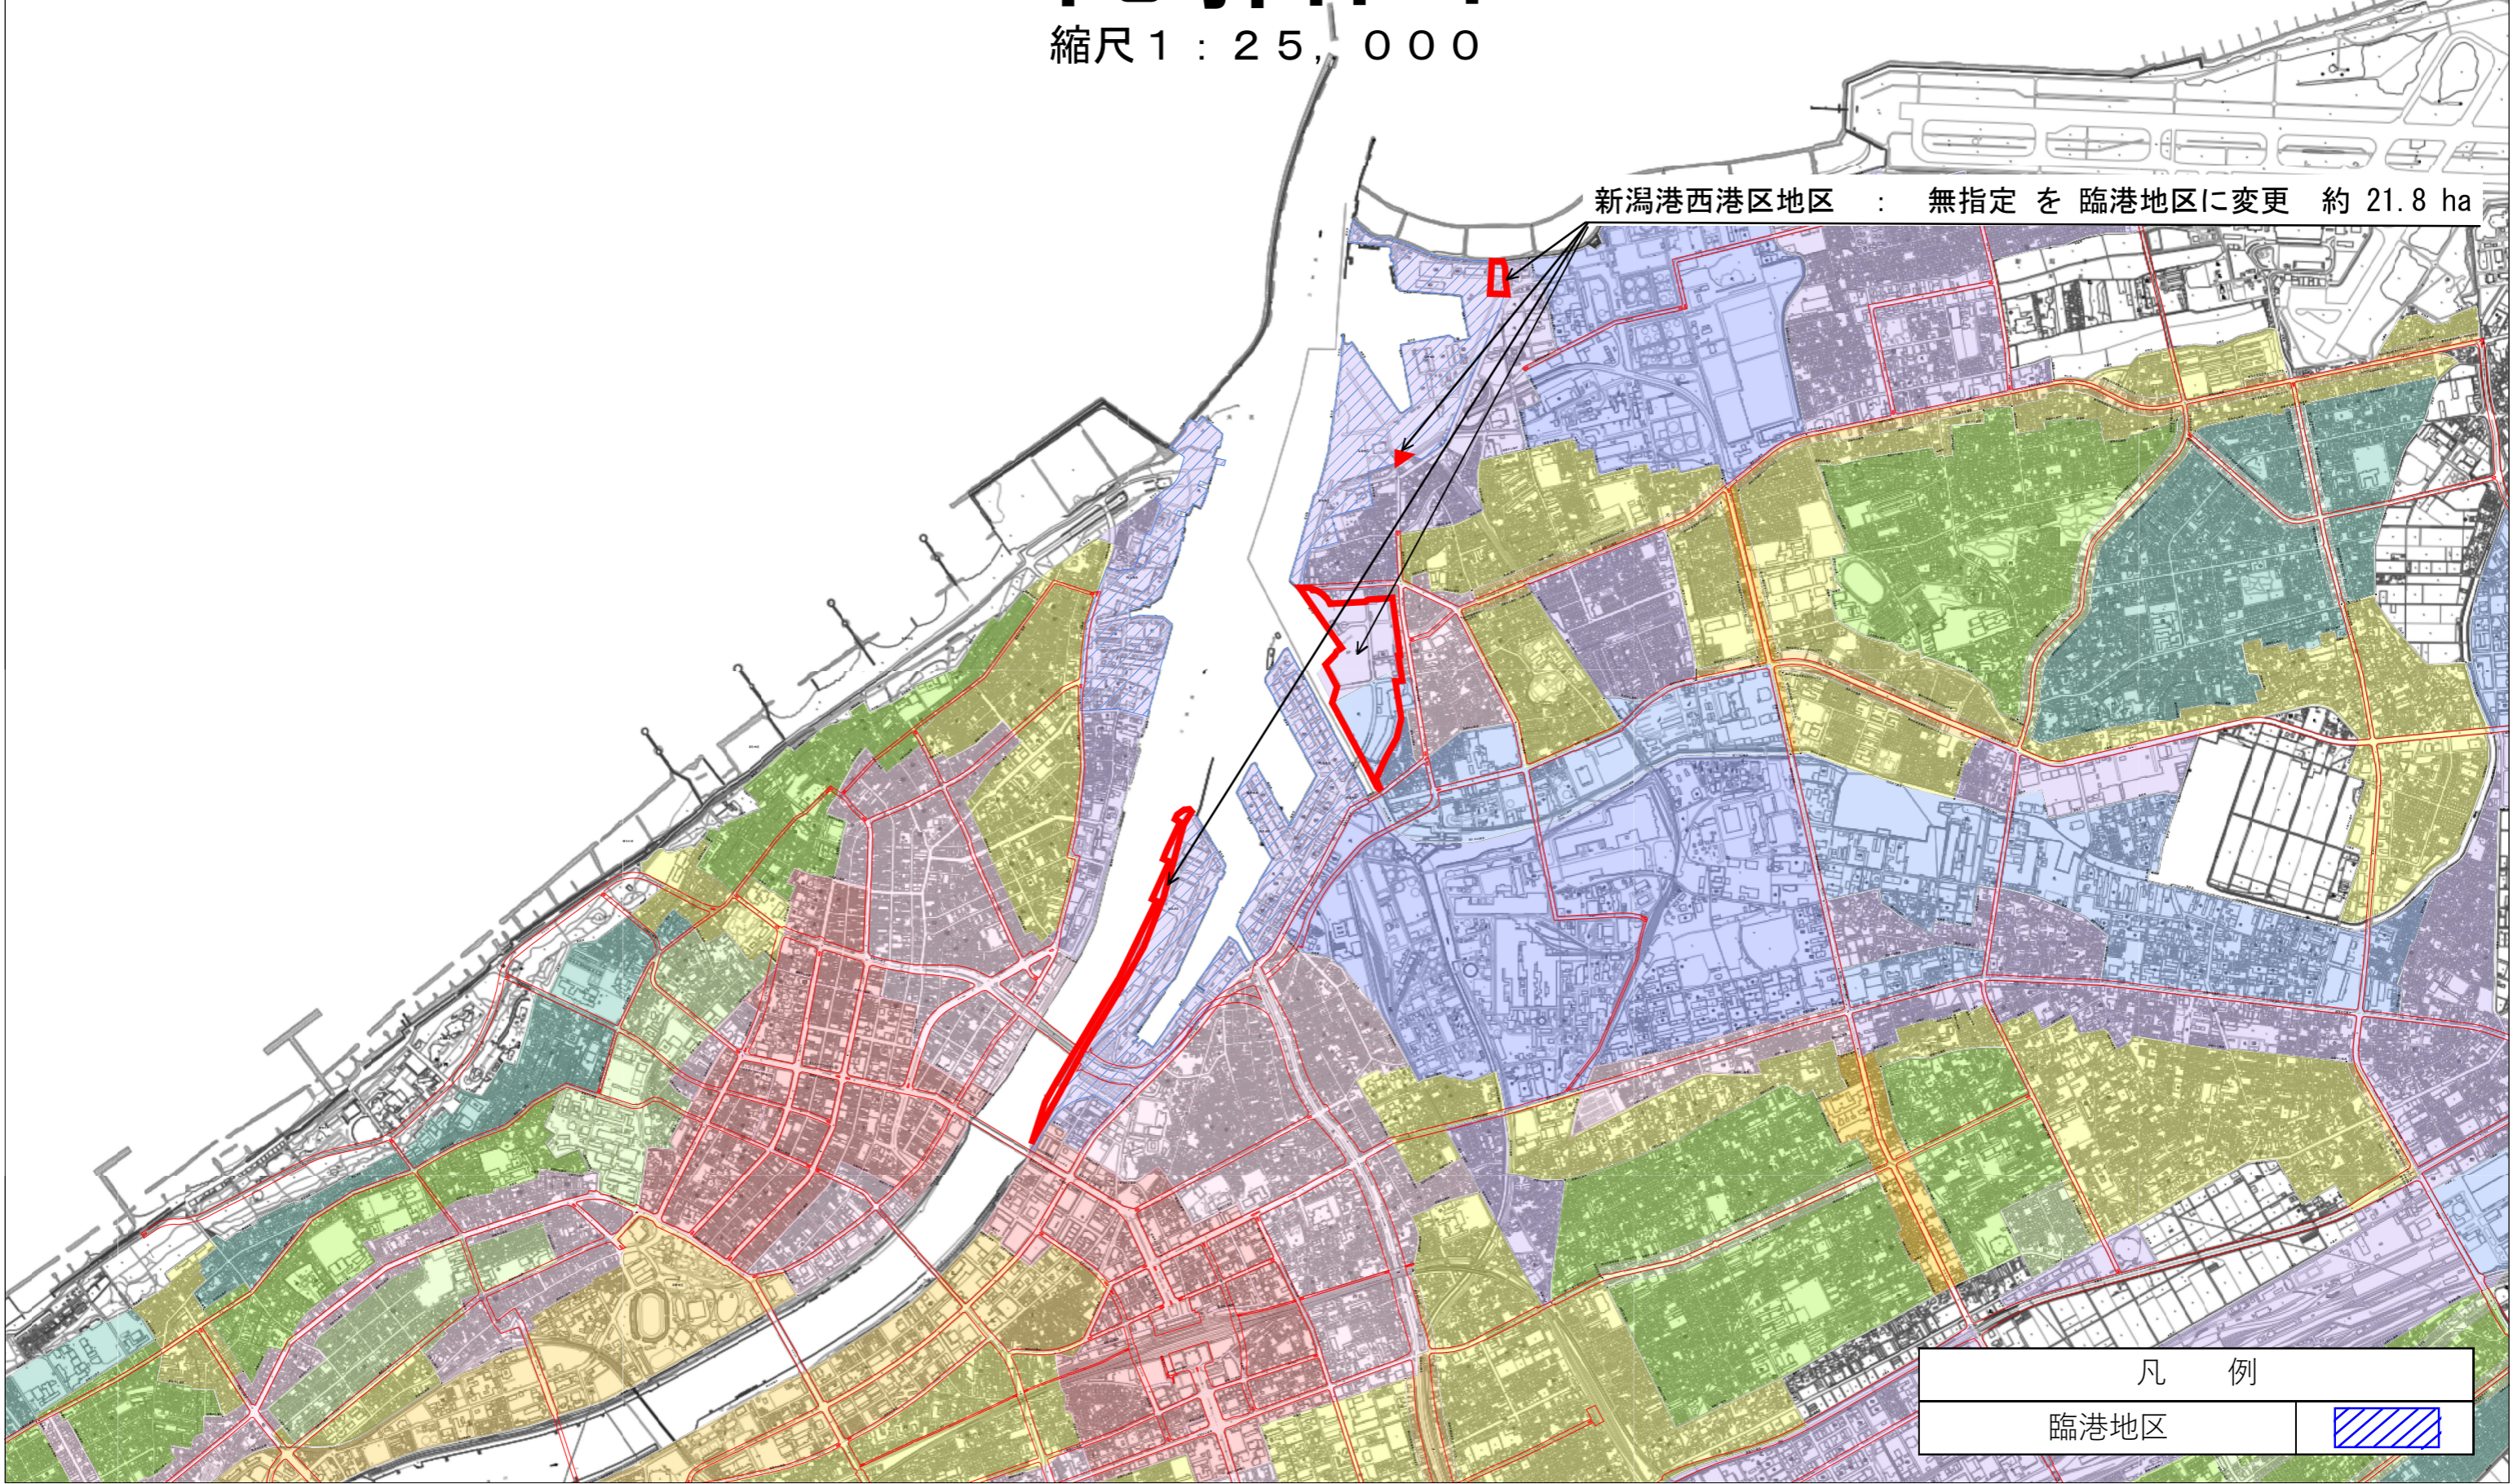

# 総括図

縮尺 1 : 25,000

新潟港西港区地区 : 無指定 を 臨港地区に変更 約 21.8 ha

凡 例	
臨港地区	