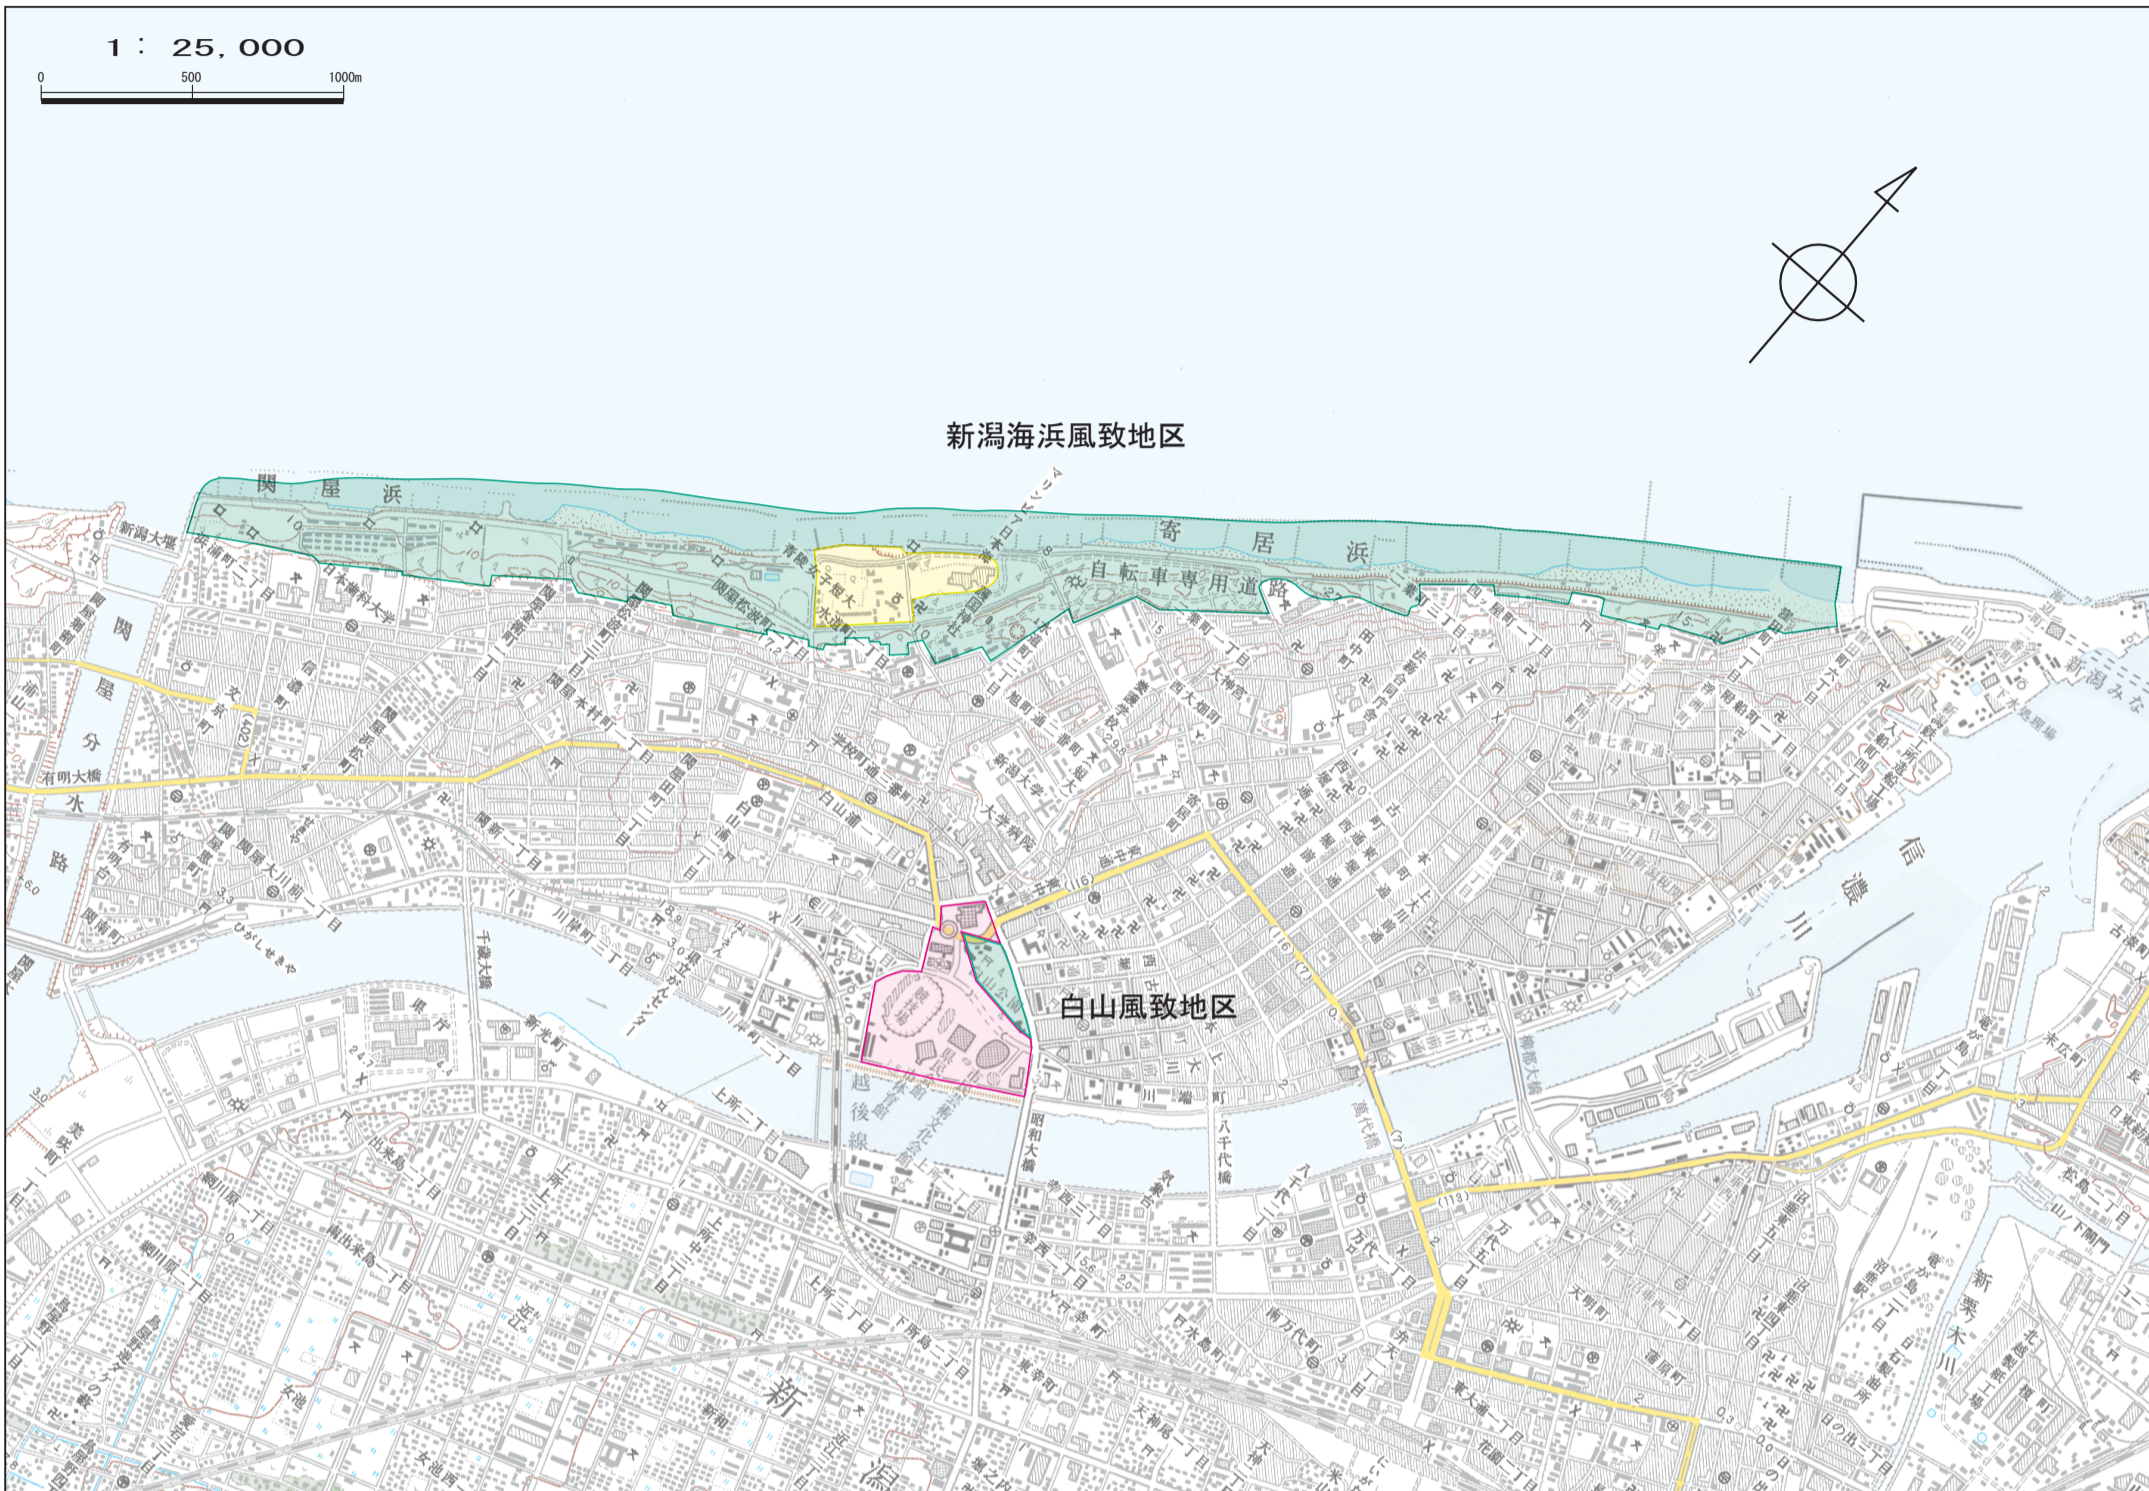

新潟市の風致地区

中央区

この地図は、国土地理院長の承認を得て、同院発行の2万5千分の1地形図を複製したものである。(承認番号)平16・北複第271号

(株)都市パイロット社調製

秋葉区

この地図は、国土地理院長の承認を得て、同院発行の2万5千分の1地形図を複製したものである。(承認番号)平16・北複第271号

(株)都市パイロット社調製

	凡	例
適用条例	種 別	対 象 地 区
市 条 例	 第 一 種	新潟海浜風致地区 白山風致地区 第一秋葉風致地区 第二秋葉風致地区
	 第 二 種	新潟海浜風致地区
	 第 三 種	白山風致地区